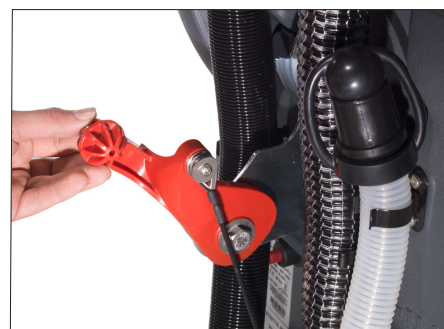

De TGB4045 heeft z'n plek in de schoonmaakwereld al ruimschoots bewezen. De robuuste maar compacte TGB4045 is voorzien van een geëpoxeerd chassis, structufoam borsteldek, tanks van polyform en een aluminium zuigmond. Twee 100Ahr gelbatterijen zorgen voor meer dan genoeg kracht. De machine heeft een geïntegreerde lader en een batterij-indicator op de bedieningshendel. Concessies zijn niet gedaan bij het uitzoeken van de juiste motoren voor deze machine; de industriële Twinflo' zuigmotor en de 300 Watt-borstelmotor zorgen samen voor een goede opname van het water en een perfect schone vloer. Een uitgebreid assortiment aan borstels en pads maakt deze krachtpatser een aanwinst voor professioneel vloeronderhoud.

Batterij

Sterk

Motor
garantie

Nu-assist

Bespaar

Snelle
levering

Quick Start / Schnelleinstieg / Démarrage rapide / Snel starten
Szybki start / Guia rápido de utilização / Guia rápida de uso

TGB3045/4045/4055
TGB817/1117/1120
P/N: 909491

Numatic
Nu-Assist

©Numatic International Limited 2018.

Available on the iPhone

Available on Google play