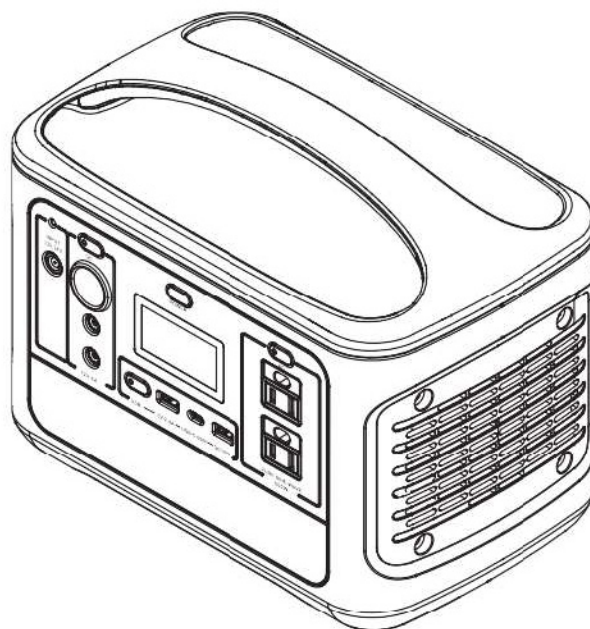

LVYUAN ポータブル電源 600W

大容量 153,600mAh/568Wh

取扱説明書

Lvyuan ポータブル電源 yw500-600w

LVYUAN[®]

ご購入ありがとうございます。

ご使用前にこの「取扱説明書」をよくお読みのうえ、正しくお使いください。
特に「安全上のご注意」は、必ずお読みいただき、安全にお使いください。
お読みになったあとは、大切に保管してください。

LVYUAN-yw500-600w

主な仕様

【Lvyuan ポータブル電源】

製品の名称	Lvyuan ポータブル電源 600W
型番	: yw500-600w
サイズ & 重量	: 約275×170×215mm (約5.4kg)
定格容量	: 三元系リチウムイオン電池 (568WH/153,600Wh)
入力ポート	: DC入力: 20V 5A (12-24V対応)
出力ポート	: 2 x AC出力: 100V/5A—3A 50/60Hz, 5A, 合計600W (瞬間最大1000W) DC出力: 12V 10A USB-A 出力: 5V 2.4A シガーソケット: 12V 10A USB-C 出力: 65W Qualcomm Quick Charge 3.0 出力 : 18W
保証期間	: 12ヶ月
付属品	ACアダプター、車載用充電シガーソケット、取扱説明書
認証	: UN38.3     