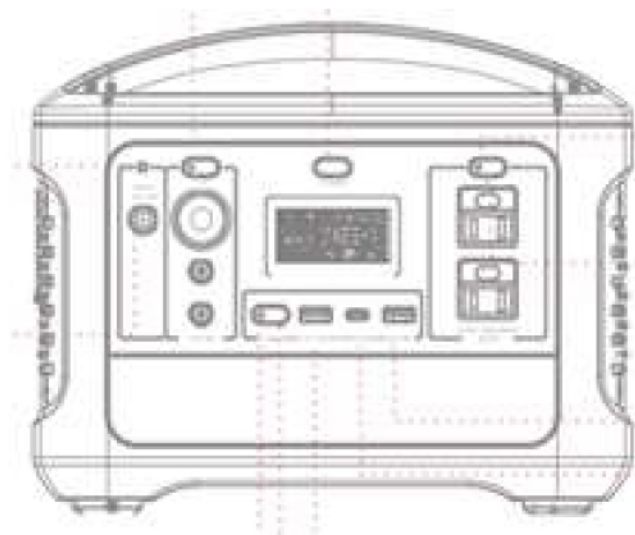

各部のなまえ

使用機器への給電の目安

 スマホ3000mAh 約 55 回	 ノートパソコン64W 約 10 回	 デジカメ15W 約 6 回	 ドローン50W 約 50 回
 車載冷蔵庫55W 約 50 回	 炊飯器200W 約 6 回	 ジュース抽出機150W 約 4 時間	 扇風機40W 約 17 時間

※電子機器の充電回数や使用時間は気温や使用環境 機器の消費電力により異なります。

このような画像で前のページを
使いたいのですが変更ができない