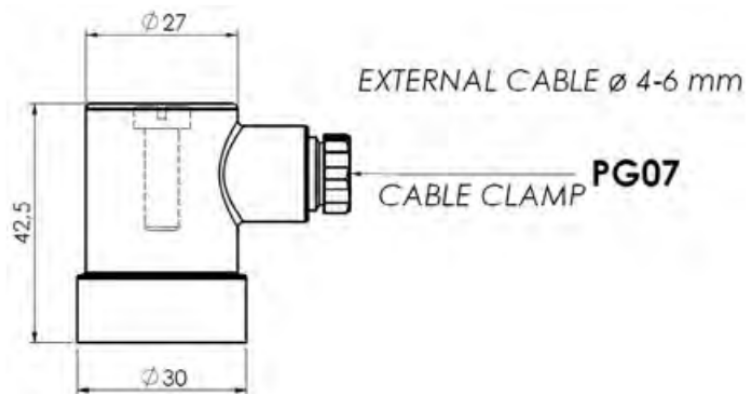

Rubber Protective Cap

IP54 IP65

3015001

Suitable for models: 21 - 30 - 31 - 32 - 35 - 37 - 40 - 41 - 41V - 41BC - 42 - 506

Plastic Protective Cap

IP65

3900001

Suitable for models: 21 - 30 - 31 - 32 - 35 - 37 - 40 - 41 - 41V - 41BC - 42 - 506

Protective connector

IP65

3900200

Suitable for models: 30 - 31 - 32 - 35 - 37 - 40 - 41 - 41BC - 42 - 506