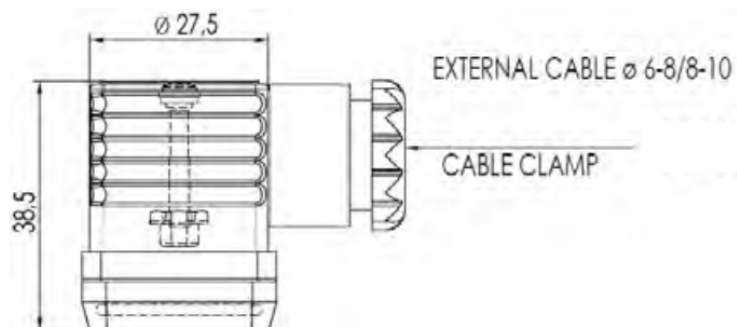

Rubber Protective Cap

IP54 IP65

3015001

Suitable for models: 21 - 30 - 31 - 32 - 35 - 37 - 40 - 41 - 41V - 41BC - 42 - 506

Plastic Protective Cap

IP65

3900001

Suitable for models: 21 - 30 - 31 - 32 - 35 - 37 - 40 - 41 - 41V - 41BC - 42 - 506

Protective connector

IP65

3900200

Suitable for models: 30 - 31 - 32 - 35 - 37 - 40 - 41 - 41BC - 42 - 506