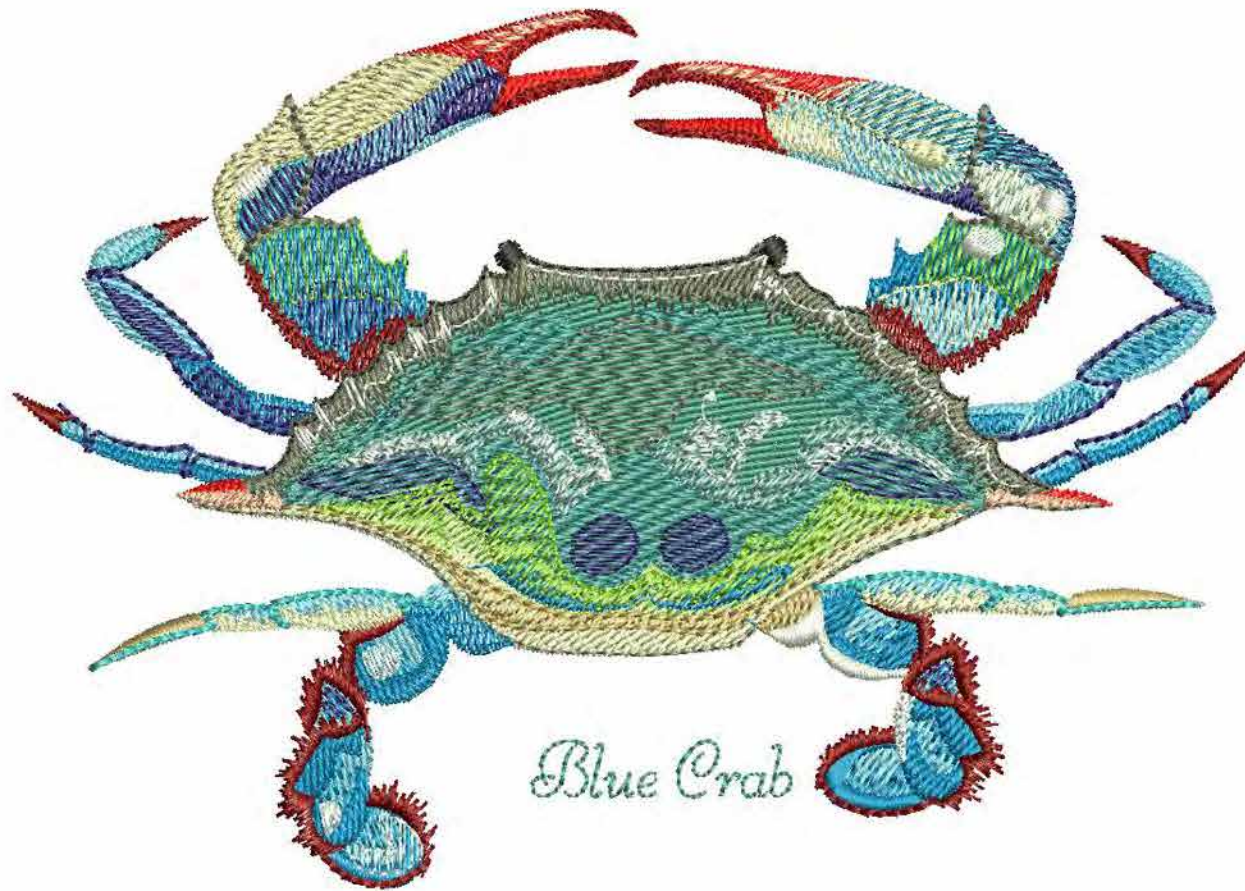

Stitches of the Sea

Blue Crab

Stitch Count:

Blue Crab 6: 5.85"x 4.14" **28,750**

Blue Crab 7: 6.85"x 4.84" **35,250**

Blue Crab 8: 7.85"x 5.55" **42,000**

Blue Crab 8: 8.85"x 6.25" **50,000**

1.  2140 Comanche
2.  2096 Zesty Lime
3.  2050 Beach Party
4.  2137 Bayou Blue
5.  2145 Baja Blue
6.  2160 Windsor Blue
7.  2163 Stormy Seas
8.  2099 Romaine
9.  2139 Taos
10.  2040 Padre Canyon
11.  2036 Summer Peach
12.  2049 Flowering Plum
13.  2181 Burlywood
14.  2050 Beach Party
15.  2183 Adobe
16.  2146 Horizon
17.  2002 Blackout
18.  2001 Ghost White
19.  2181 Burlywood
20.  2140 Comanche-- "Blue Crab"
(optional color change)

Superior[®]
THREADS

All thread colors are Superior Magnifico.
www.superiorthreads.com