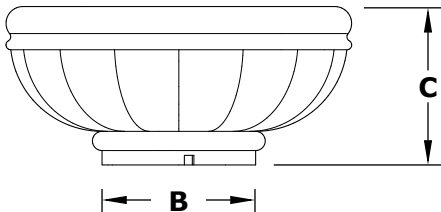

**ROMA PLANTER BOWL**  
**GFRC CONCRETE**

**ISOMETRIC VIEW**

**TOP VIEW**

**RIGHT SIDE VIEW**

**FRONT VIEW**

PART NUMBER	A	B	C
OPT-ROMPO24	24"	9"	10"
OPT-ROMPO36	36"	18"	16"

Bowl Material: GFRC Concrete