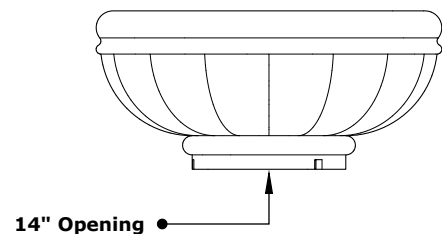

**ROMA PLANTER BOWL**  
**GFRC CONCRETE**

**ISOMETRIC VIEW**

**TOP VIEW**

**RIGHT SIDE VIEW**

**FRONT VIEW**

PART NUMBER	A	B	C
OPT-ROMPO24	24"	9"	10"
OPT-ROMPO36	36"	18"	16"

Bowl Material: GFRC Concrete