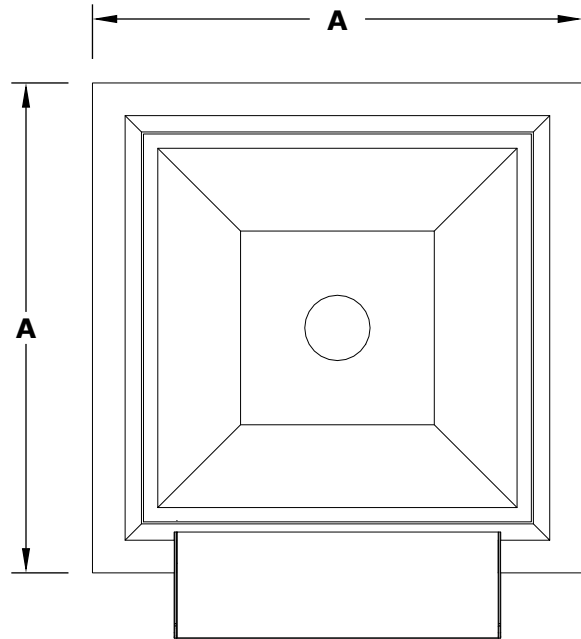

# MAYA COPPER WATER BOWL - WIDE SPILL

**ISOMETRIC VIEW**

**TOP VIEW**

**RIGHT SIDE VIEW**

**FRONT SIDE VIEW**

SKU	A	B	C	D	GPM
OPT-24SCXW	24"	12"	10"	12"	15
OPT-30SCXW	30"	15"	10"	24"	15
OPT-36SCXW	36"	18"	12"	30"	15

Bowl Material: Copper