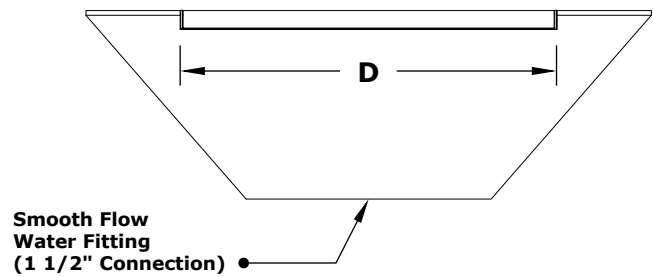

# MAYA COPPER WATER BOWL - WIDE SPILL

**ISOMETRIC VIEW**

**TOP VIEW**

**RIGHT SIDE VIEW**

**FRONT SIDE VIEW**

SKU	A	B	C	D	GPM
OPT-24SCXW	24"	12"	10"	12"	15
OPT-30SCXW	30"	15"	10"	24"	15
OPT-36SCXW	36"	18"	12"	30"	15

Bowl Material: Copper