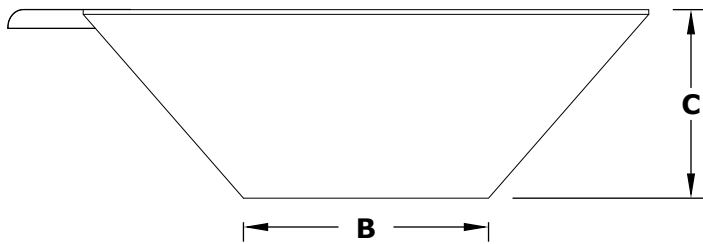

# MAYA COPPER WATER BOWL - WIDE SPILL

**ISOMETRIC VIEW**

**TOP VIEW**

**RIGHT SIDE VIEW**

**FRONT SIDE VIEW**

SKU	A	B	C	D	GPM
OPT-24SCXW	24"	12"	10"	12"	15
OPT-30SCXW	30"	15"	10"	24"	15
OPT-36SCXW	36"	18"	12"	30"	15

Bowl Material: Copper