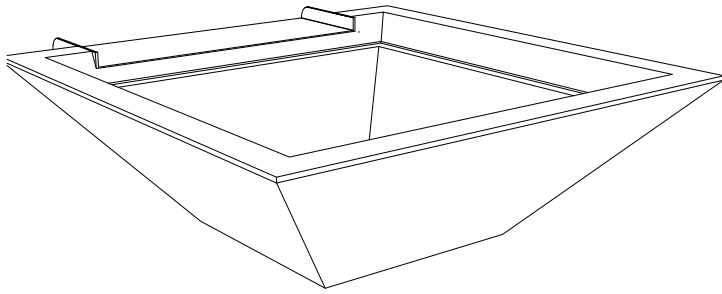

# MAYA COPPER WATER BOWL - WIDE SPILL

**ISOMETRIC VIEW**

**TOP VIEW**

**RIGHT SIDE VIEW**

**FRONT SIDE VIEW**

SKU	A	B	C	D	GPM
OPT-24SCXW	24"	12"	10"	12"	15
OPT-30SCXW	30"	15"	10"	24"	15
OPT-36SCXW	36"	18"	12"	30"	15

Bowl Material: Copper