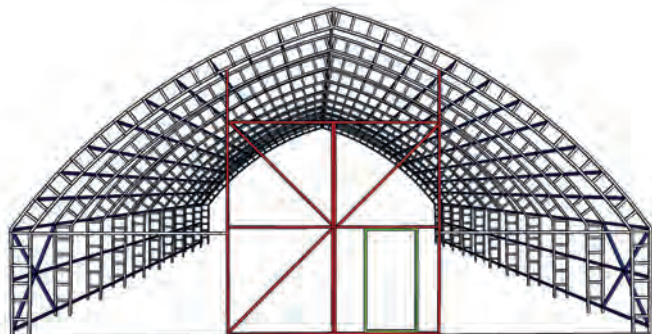

Schneelast	ca. 150 kg/m <sup>2</sup>
Windlast	bis Windstärke max. 80 km/st
Bodenverankerung	Ja
100% Wasserdicht	Ja
UV-beständig	Ja, UV - Schutzfaktor, 80+
Hygienisch / Keimdicht	Ja
Montage / Remontage	Ja
Temperatur-Beständigkeit	(-30) bis (+70) Grad Celsius
Fenster	Faser-Tüll-PVC-Überzug - 90 x 50 cm Optional : PVC Termopan - 100 x 50 cm

Fachwerkbinder Fünfeck Modell

Hobby Ellipse Modell

Fachwerkbinder Sparsam Modell

Hobby Mit Dach Modell

Steilwand Modell

XXL Modell

Elliptisch Modell

Pavillion Modell