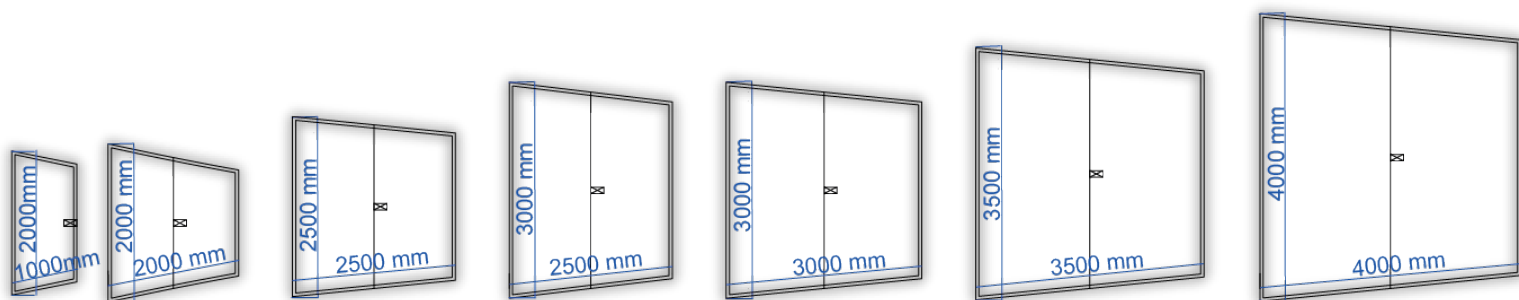

## TECHNISCHE DETAILS

**Artikel Name : Fachwerkbinder Fünfeck Modell**

Breite (m)	Länge (m)	Höhe (m)	Seitenhöhe (m)	Tür (m)
7,00	10 bis 50	3,90	1,70	1,0-2,5
8,00	10 bis 50	4,30	1,80	2,0-3,0
10,00	10 bis 50	5,40	2,00	2,0-3,5
12,00	10 bis 50	6,10	2,00	2,0-4,0
13,00	10 bis 50	6,50	2,00	2,0-4,0

•(Sie können uns für andere Größen kontaktieren.)

**STAHL**

-	ca. Ø 48 - Ø 38 x 1,5 mm innen / außen galvanisiertem, DX51D
<b>Verbindungsprofile Zwischen</b>	ca. Ø 32 x 1,5 mm innen und außen galvanisiertem. Alle 2 mt haben zwischenrohre. DX51D
<b>Standart und Sertifikate Stahl</b>	EN10204 / EN ISO 6892-1 / CR10261, EN 10219-1 / EN 10204-22
<b>Tür</b>	ca. Ø 32 x 1,5 mm innen und außen galvanisiertem. DX51D