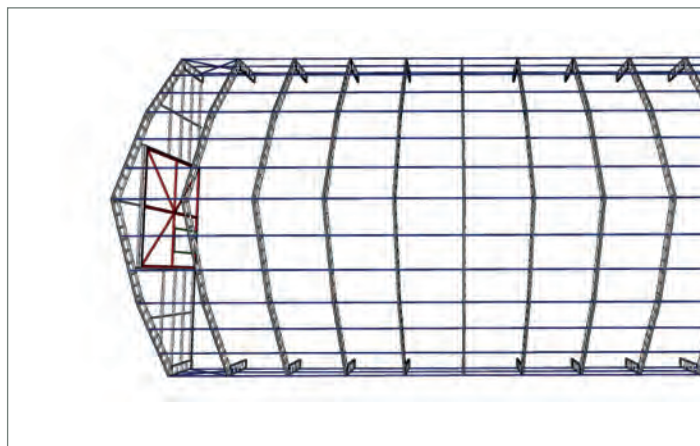

TECHNISCHE DETAILS

PLANE	
Dachplane	PVC ca. 650 g/m² Optional 900 (-/+ 20) gr/m²
Seitenteile	PVC ca. 650 g/m² Optional 900 (-/+ 20) gr/m²
Standart und Sertifikate Plane	ISO 9001:2015 / ISO 14001:2015 / ISO 27001
Zugfestigkeit	2750/2500N/5 cm
Reissfestigkeit	300/250/5 cm
Garn-Denier	1000Dx1000D
Wasserbeständigkeit	Min. 8000 mmSS
Lichtehtheit	6+
Feuersicher	Ja, B1/B2 (DIN 4102-1)
Planen-farbe	weiß, beige, light braun
Erste Plane innen	ca. 150 g/m²

ISOLATION	
Isolation Bizofol ABA	ca. 210 (+/- 20) gr/m², Silber
Wärmeleitfähigkeit	0,038 w/Mk
Isolation IZOFELT	ca. 500 (+/- 20) gr/m², dirty Weiß
Material	100 % Polyester
Dicke	10-12 mm
Andere Spezifikation	hohe Feuchtigkeitsspeicherung, schnelle Trocknung, schalldämpfend, phtalatfrei

Schneelast	ca. 150 kg/m²
Windlast	bis Windstärke max. 80 km/st
Bodenverankerung	Ja
100% Wasserdicht	Ja
UV-beständig	Ja, UV - Schutzfaktor, 80+
Hygienisch / Keimdicht	Ja
Montage / Remontage	Ja
Temperatur-Beständigkeit	(-30) bis (+70) Grad Celsius
Fenster	Faser-Tüll-PVC-Überzug - 90 x 50 cm Optional : PVC Termopan - 100 x 50 cm