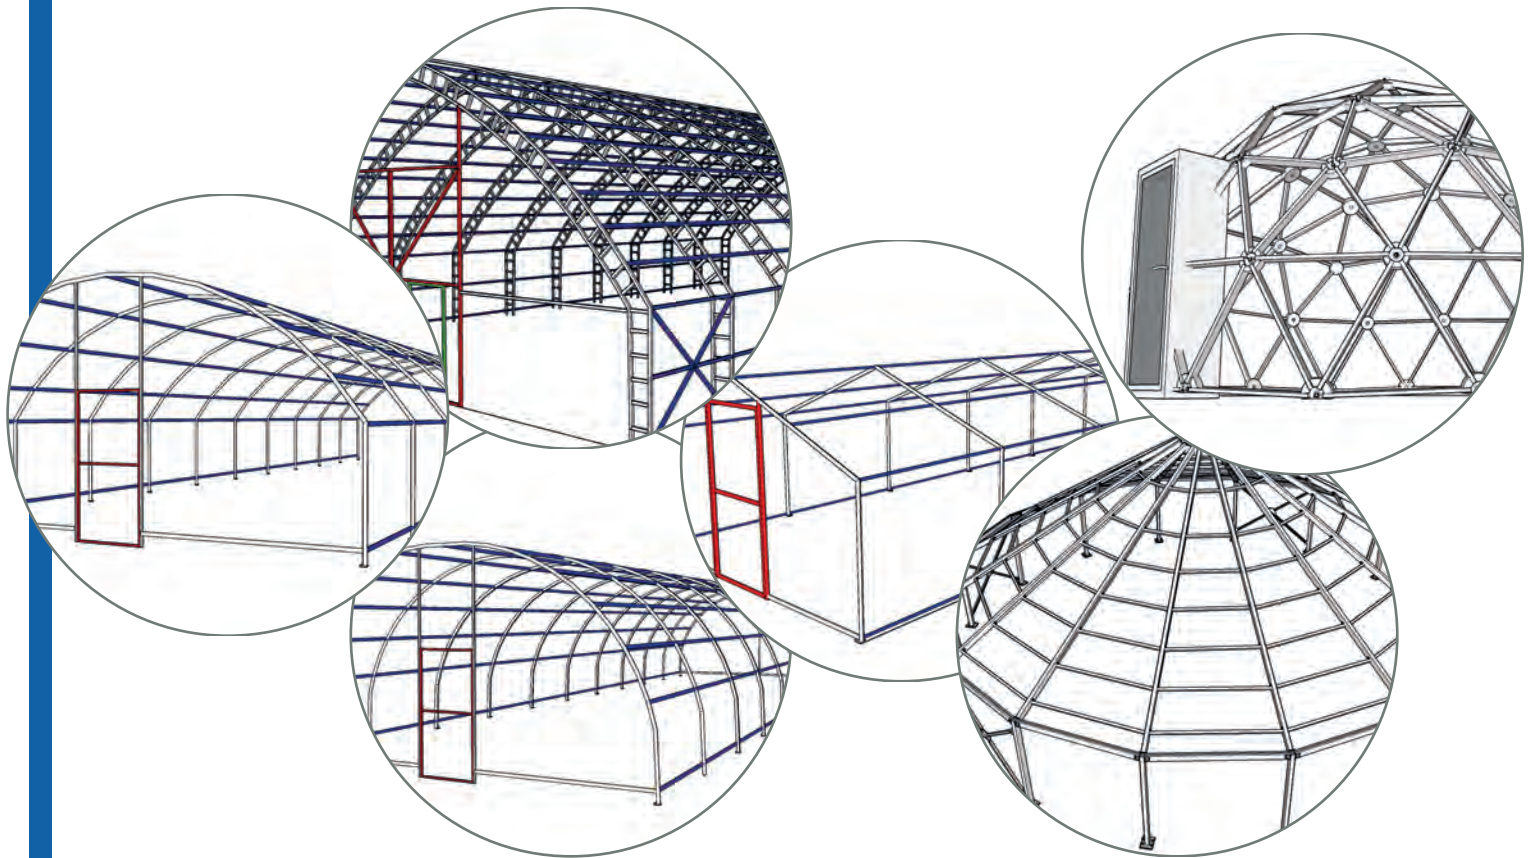

MOON Zelt

www.moonzelt.com

www.moonigloo.com