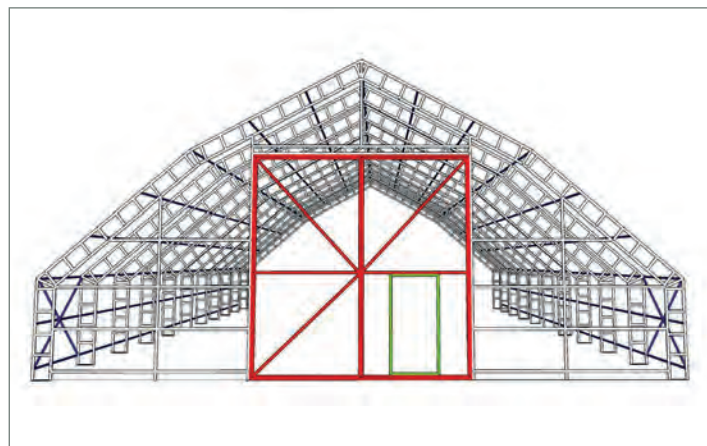

TECHNISCHE DETAILS

PLANE	
Dachplane	PVC ca. 650 g/m² Optional 900 (-/+ 20) gr/m²
Seitenteile	PVC ca. 650 g/m² Optional 900 (-/+ 20) gr/m²
Standart und Sertifikate Plane	ISO 9001:2015 / ISO 14001:2015 / ISO 27001
Zugfestigkeit	2750/2500N/5 cm
Reissfestigkeit	300/250/5 cm
Garn-Denier	1000Dx1000D
Wasserbeständigkeit	Min. 8000 mmSS
Lichtehtheit	6+
Feuersicher	Ja, B1/B2 (DIN 4102-1)
Planen-farbe	weiß, beige, light braun
Erste Plane innen	ca. 150 g/m²

ISOLATION	
Isolation Bizofol ABA	ca. 210 (+/- 20) gr/m², Silber
Wärmeleitfähigkeit	0,038 w/Mk
Isolation IZOFELT	ca. 500 (+/- 20) gr/m², dirty Weiß
Material	100 % Polyester
Dicke	10-12 mm
Andere Spezifikation	hohe Feuchtigkeitsspeicherung, schnelle Trocknung, schalldämpfend, phtalatfrei

Schneelast	ca. 150 kg/m²
Windlast	bis Windstärke max. 80 km/st
Bodenverankerung	Ja
100% Wasserdicht	Ja
UV-beständig	Ja, UV - Schutzfaktor, 80+
Hygienisch / Keimdicht	Ja
Montage / Remontage	Ja
Temperatur-Beständigkeit	(-30) bis (+70) Grad Celsius
Fenster	Faser-Tüll-PVC-Überzug - 90 x 50 cm Optional : PVC Termopan - 100 x 50 cm