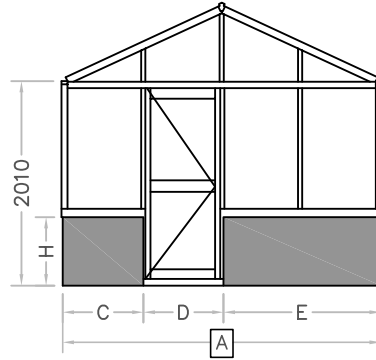

" HELIOS MUR 236 + EOS MUR 236"

H 200 | 400
600 | 1.025

A = 2.360
B = 2.360 | 3.098 | 3.836
 4.574 | 5.312 | 6.050
C = 794
D = 774
E = 794

!!! A = C + D + E !!!

Alle maten zijn buitenmaten van de aluminium constructie.
 All dimensions are external dimensions of the aluminum profiles!!
 Toutes les dimensions sont des dimensions extérieures de la construction en alu!
 Alle Maße sind Außenmaße des Aluminium-Konstruktion!

" HELIOS MUR + EOS MUR "

H 200 | 400
600 | 1.025

A = 3.098 | 3.836
B = 2.360 | 3.098 | 3.836
 4.574 | 5.312 | 6.050
C = 794 | 1.532 | 2.270
D = 774
E = 794 | 1.532 | 2.270

!!! A = C + D + E !!!

A = 3.098 | 3.836
B = 2.360 | 3.098 | 3.836
 4.574 | 5.312 | 6.050
C = 794 | 1.532 | 2.270
D = 1.512
E = 794 | 1.532 | 2.270

!!! A = C + D + E !!!

Alle maten zijn buitenmaten van de aluminium constructie.
 All dimensions are external dimensions of the aluminum profiles!!
 Toutes les dimensions sont des dimensions extérieures de la construction en alu!
 Alle Maße sind Außenmaße des Aluminium-Konstruktion!