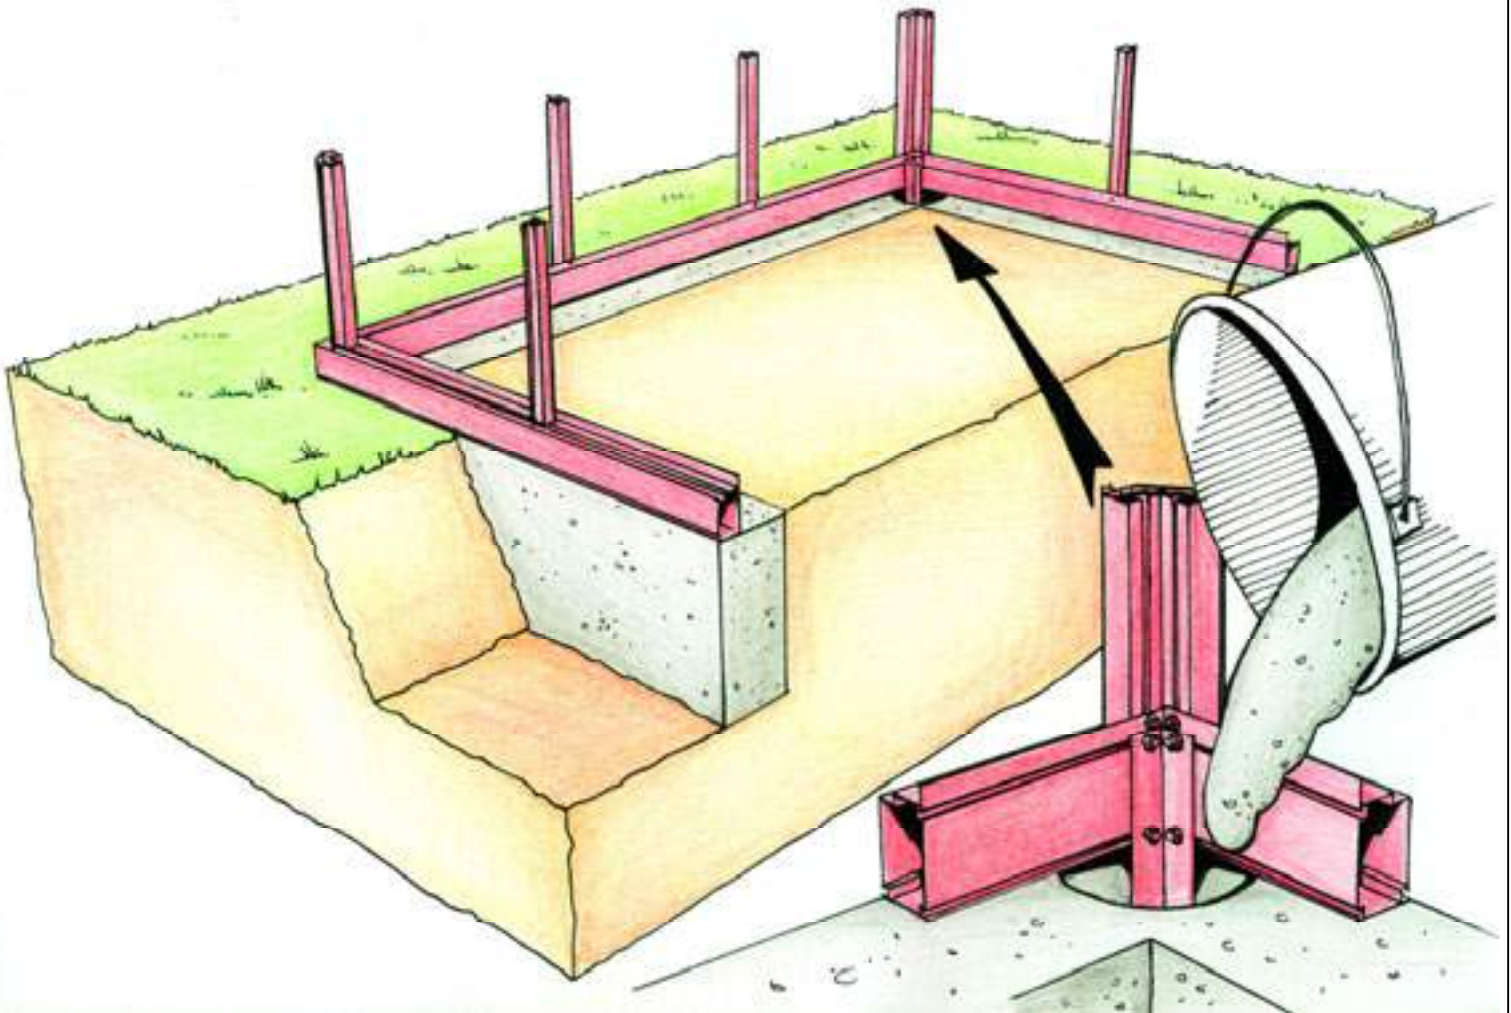

www.divetogarden.com

832-363-8000

" HELIOS + EOS "

| A | X | B |
|---------|---|---------|
| 2.360mm | | 2.360mm |
| 3.098mm | | 3.098mm |
| 3.836mm | | 3.836mm |
| | | 4.574mm |
| | | 5.312mm |
| | | 6.050mm |

" HELIOS MUR 236 + EOS MUR 236"

H 200 | 400
600 | 1.025

A = 2.360
B = 2.360 | 3.098 | 3.836
 4.574 | 5.312 | 6.050
C = 794
D = 774
E = 794

!!! A = C + D + E !!!

Alle maten zijn buitenmaten van de aluminium constructie.
 All dimensions are external dimensions of the aluminum profiles!!
 Toutes les dimensions sont des dimensions extérieures de la construction en alu!
 Alle Maße sind Außenmaße des Aluminium-Konstruktion!