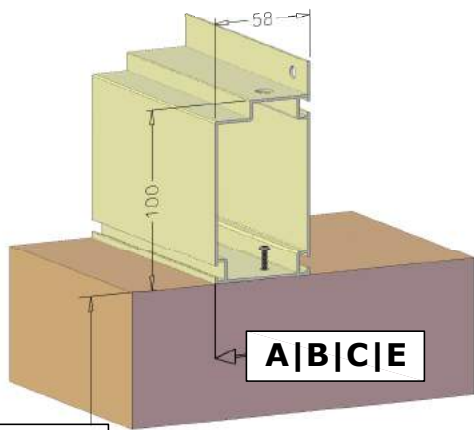

www.divetogarden.com

832-363-8000

" HELIOS + EOS "

| A | X | B |
|---------|---|---------|
| 2.360mm | | 2.360mm |
| 3.098mm | | 3.098mm |
| 3.836mm | | 3.836mm |
| | | 4.574mm |
| | | 5.312mm |
| | | 6.050mm |

" HELIOS MUR 236 + EOS MUR 236"

H 200 | 400
600 | 1.025

A = 2.360
B = 2.360 | 3.098 | 3.836
 4.574 | 5.312 | 6.050
C = 794
D = 774
E = 794

!!! A = C + D + E !!!

Alle maten zijn buitenmaten van de aluminium constructie.
 All dimensions are external dimensions of the aluminum profiles!!
 Toutes les dimensions sont des dimensions extérieures de la construction en alu!
 Alle Maße sind Außenmaße des Aluminium-Konstruktion!