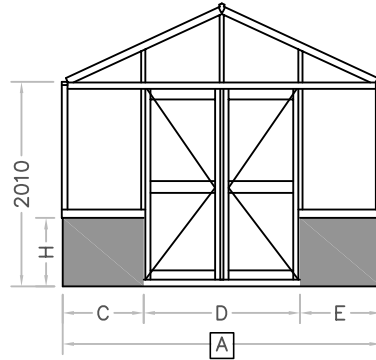

" HELIOS MUR 236 + EOS MUR 236"

H 200 | 400
600 | 1.025

A = 2.360
B = 2.360 | 3.098 | 3.836
 4.574 | 5.312 | 6.050
C = 794
D = 774
E = 794

!!! A = C + D + E !!!

Alle maten zijn buitenmaten van de aluminium constructie.
 All dimensions are external dimensions of the aluminum profiles!!
 Toutes les dimensions sont des dimensions extérieures de la construction en alu!
 Alle Maße sind Außenmaße des Aluminium-Konstruktion!

" HELIOS MUR + EOS MUR "

H 200 | 400
600 | 1.025

A = 3.098 | 3.836
B = 2.360 | 3.098 | 3.836
 4.574 | 5.312 | 6.050
C = 794 | 1.532 | 2.270
D = 774
E = 794 | 1.532 | 2.270

!!! A = C + D + E !!!

A = 3.098 | 3.836
B = 2.360 | 3.098 | 3.836
 4.574 | 5.312 | 6.050
C = 794 | 1.532 | 2.270
D = 1.512
E = 794 | 1.532 | 2.270

!!! A = C + D + E !!!

Alle maten zijn buitenmaten van de aluminium constructie.
 All dimensions are external dimensions of the aluminum profiles!!
 Toutes les dimensions sont des dimensions extérieures de la construction en alu!
 Alle Maße sind Außenmaße des Aluminium-Konstruktion!