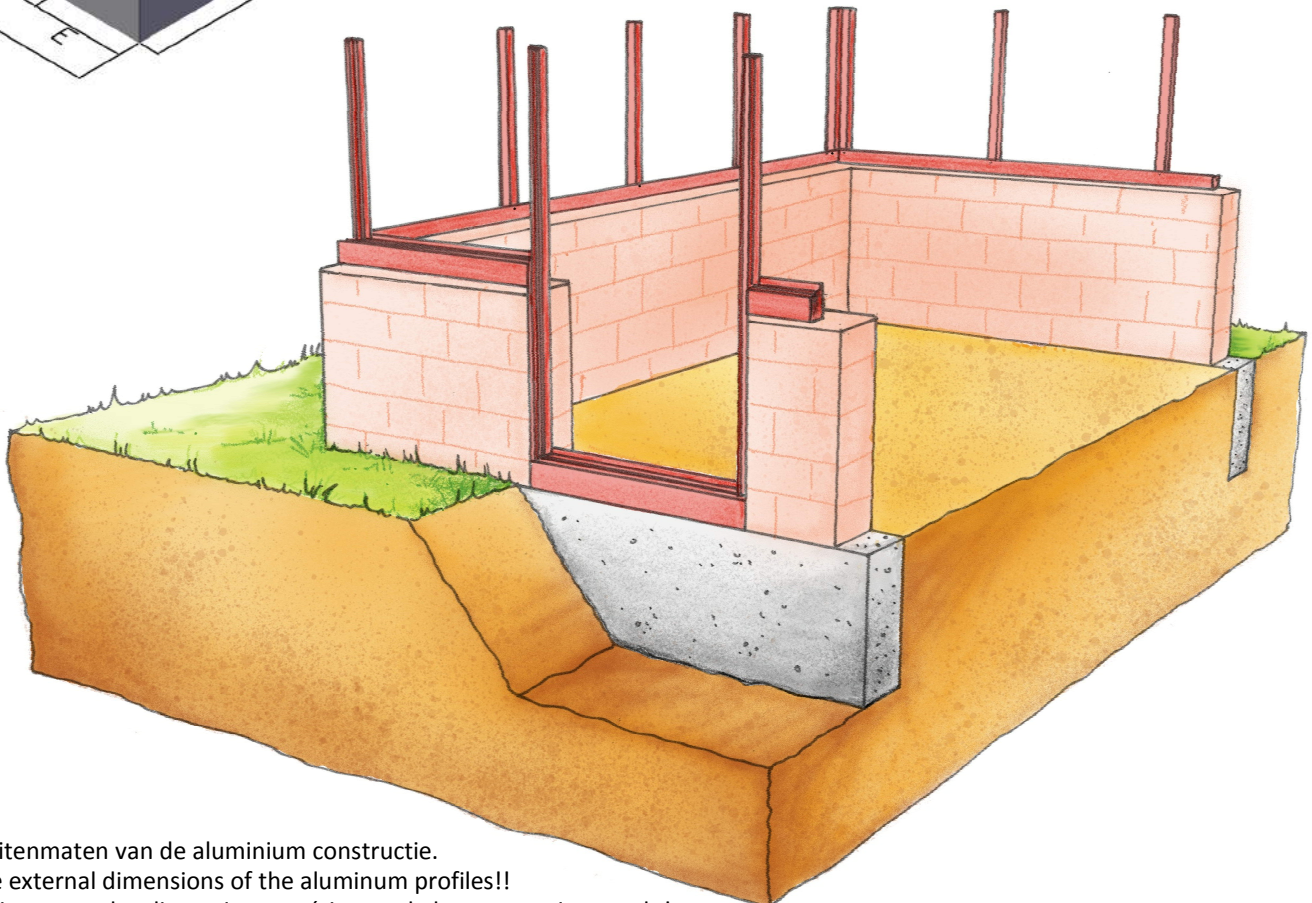

" HELIOS MUR 236 + EOS MUR 236"

H 200 | 400
600 | 1.025

A = 2.360
B = 2.360 | 3.098 | 3.836
 4.574 | 5.312 | 6.050
C = 794
D = 774
E = 794

!!! A = C + D + E !!!

Alle maten zijn buitenmaten van de aluminium constructie.
 All dimensions are external dimensions of the aluminum profiles!!
 Toutes les dimensions sont des dimensions extérieures de la construction en alu!
 Alle Maße sind Außenmaße des Aluminium-Konstruktion!