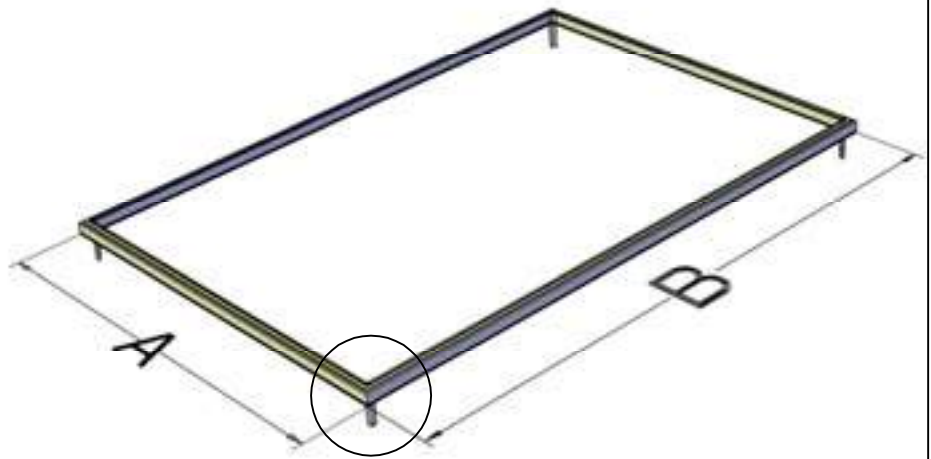

www.divetogarden.com

832-363-8000

" HELIOS + EOS "

| A | X | B |
|---------|---|---------|
| 2.360mm | | 2.360mm |
| 3.098mm | | 3.098mm |
| 3.836mm | | 3.836mm |
| | | 4.574mm |
| | | 5.312mm |
| | | 6.050mm |

" HELIOS MUR 236 + EOS MUR 236"

H 200 | 400
600 | 1.025

A = 2.360
B = 2.360 | 3.098 | 3.836
 4.574 | 5.312 | 6.050
C = 794
D = 774
E = 794

!!! A = C + D + E !!!

Alle maten zijn buitenmaten van de aluminium constructie.
 All dimensions are external dimensions of the aluminum profiles!!
 Toutes les dimensions sont des dimensions extérieures de la construction en alu!
 Alle Maße sind Außenmaße des Aluminium-Konstruktion!