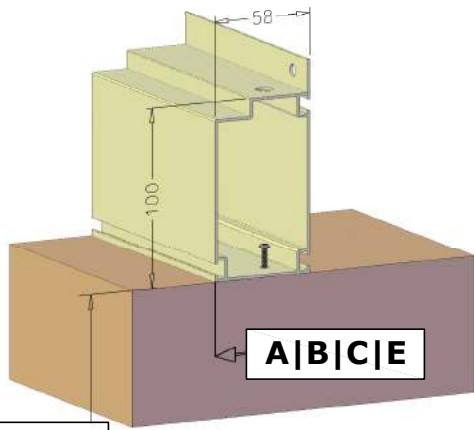

" HELIOS MUR 236 + EOS MUR 236"

H 200 | 400
600 | 1.025

A = 2.360
B = 2.360 | 3.098 | 3.836
 4.574 | 5.312 | 6.050
C = 794
D = 774
E = 794

!!! A = C + D + E !!!

Alle maten zijn buitenmaten van de aluminium constructie.
 All dimensions are external dimensions of the aluminum profiles!!
 Toutes les dimensions sont des dimensions extérieures de la construction en alu!
 Alle Maße sind Außenmaße des Aluminium-Konstruktion!

" HELIOS MUR + EOS MUR "

H 200 | 400
600 | 1.025

A = 3.098 | 3.836
B = 2.360 | 3.098 | 3.836
 4.574 | 5.312 | 6.050
C = 794 | 1.532 | 2.270
D = 774
E = 794 | 1.532 | 2.270

!!! A = C + D + E !!!

A = 3.098 | 3.836
B = 2.360 | 3.098 | 3.836
 4.574 | 5.312 | 6.050
C = 794 | 1.532 | 2.270
D = 1.512
E = 794 | 1.532 | 2.270

!!! A = C + D + E !!!

Alle maten zijn buitenmaten van de aluminium constructie.
 All dimensions are external dimensions of the aluminum profiles!!
 Toutes les dimensions sont des dimensions extérieures de la construction en alu!
 Alle Maße sind Außenmaße des Aluminium-Konstruktion!