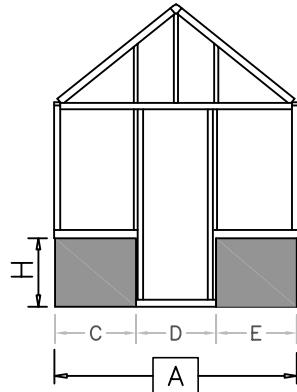

www.divetogarden.com

832-363-8000

" HELIOS + EOS "

| A | X | B |
|---------|---|---------|
| 2.360mm | | 2.360mm |
| 3.098mm | | 3.098mm |
| 3.836mm | | 3.836mm |
| | | 4.574mm |
| | | 5.312mm |
| | | 6.050mm |

" HELIOS MUR 236 + EOS MUR 236"

H 200 | 400
600 | 1.025

A = 2.360
B = 2.360 | 3.098 | 3.836
 4.574 | 5.312 | 6.050
C = 794
D = 774
E = 794

!!! A = C + D + E !!!

Alle maten zijn buitenmaten van de aluminium constructie.
 All dimensions are external dimensions of the aluminum profiles!!
 Toutes les dimensions sont des dimensions extérieures de la construction en alu!
 Alle Maße sind Außenmaße des Aluminium-Konstruktion!