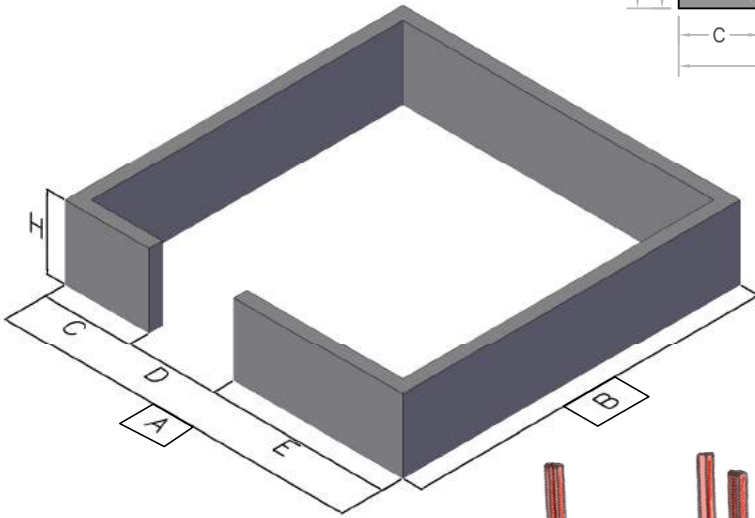

" HELIOS MUR 236 + EOS MUR 236"

H 200 | 400
600 | 1.025

A = 2.360
B = 2.360 | 3.098 | 3.836
 4.574 | 5.312 | 6.050
C = 794
D = 774
E = 794

!!! A = C + D + E !!!

Alle maten zijn buitenmaten van de aluminium constructie.
 All dimensions are external dimensions of the aluminum profiles!!
 Toutes les dimensions sont des dimensions extérieures de la construction en alu!
 Alle Maße sind Außenmaße des Aluminium-Konstruktion!

" HELIOS MUR + EOS MUR "

H 200 | 400
600 | 1.025

A = 3.098 | 3.836
B = 2.360 | 3.098 | 3.836
 4.574 | 5.312 | 6.050
C = 794 | 1.532 | 2.270
D = 774
E = 794 | 1.532 | 2.270

!!! A = C + D + E !!!

A = 3.098 | 3.836
B = 2.360 | 3.098 | 3.836
 4.574 | 5.312 | 6.050
C = 794 | 1.532 | 2.270
D = 1.512
E = 794 | 1.532 | 2.270

!!! A = C + D + E !!!

Alle maten zijn buitenmaten van de aluminium constructie.
 All dimensions are external dimensions of the aluminum profiles!!
 Toutes les dimensions sont des dimensions extérieures de la construction en alu!
 Alle Maße sind Außenmaße des Aluminium-Konstruktion!