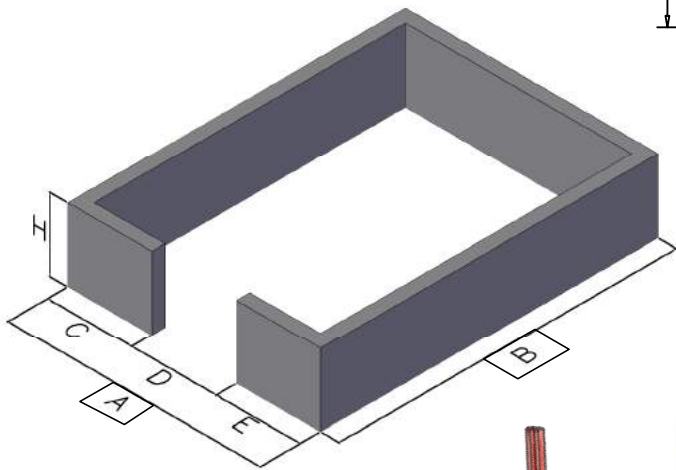

" HELIOS MUR 236 + EOS MUR 236"

H 200 | 400
600 | 1.025

A = 2.360
B = 2.360 | 3.098 | 3.836
 4.574 | 5.312 | 6.050
C = 794
D = 774
E = 794

!!! A = C + D + E !!!

Alle maten zijn buitenmaten van de aluminium constructie.
 All dimensions are external dimensions of the aluminum profiles!!
 Toutes les dimensions sont des dimensions extérieures de la construction en alu!
 Alle Maße sind Außenmaße des Aluminium-Konstruktion!

" HELIOS MUR + EOS MUR "

H 200 | 400
600 | 1.025

A = 3.098 | 3.836
B = 2.360 | 3.098 | 3.836
 4.574 | 5.312 | 6.050
C = 794 | 1.532 | 2.270
D = 774
E = 794 | 1.532 | 2.270

!!! A = C + D + E !!!

A = 3.098 | 3.836
B = 2.360 | 3.098 | 3.836
 4.574 | 5.312 | 6.050
C = 794 | 1.532 | 2.270
D = 1.512
E = 794 | 1.532 | 2.270

!!! A = C + D + E !!!

Alle maten zijn buitenmaten van de aluminium constructie.
 All dimensions are external dimensions of the aluminum profiles!!
 Toutes les dimensions sont des dimensions extérieures de la construction en alu!
 Alle Maße sind Außenmaße des Aluminium-Konstruktion!