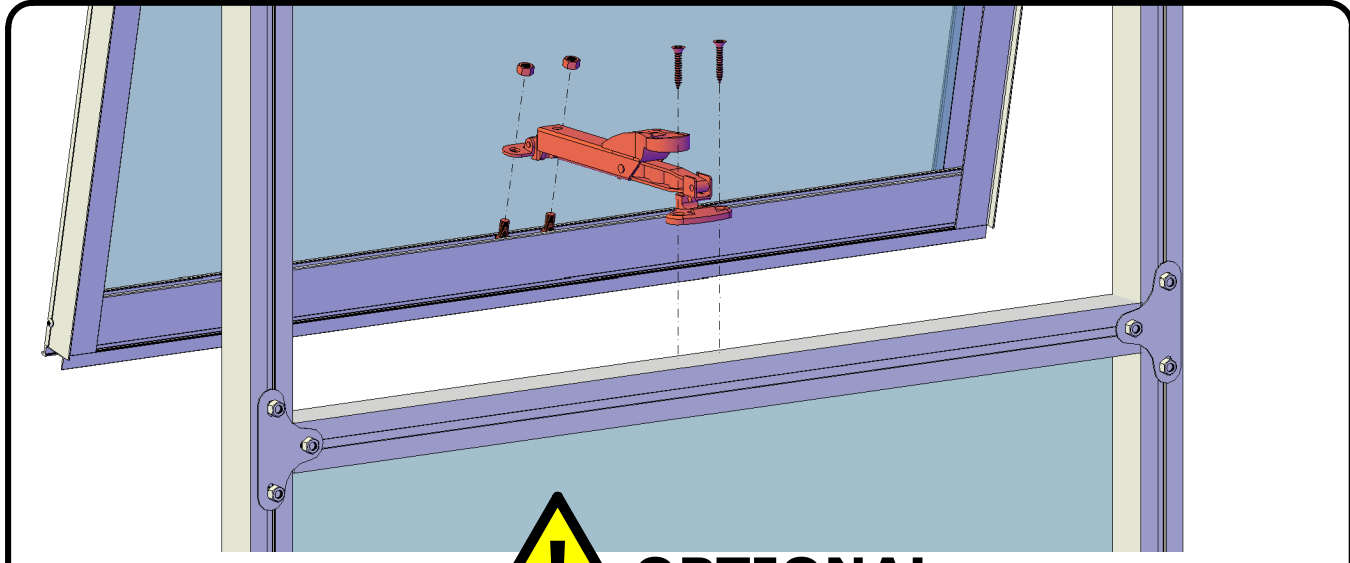

www.divetogarden.com

832-363-8000

UITZETRAAM - FENÊTRE BASCULANTE - AUFSTELLFENSTER - TOPHANGWINDOW
TOPPHENGSLET VINDU - TOPPHÄNGT SIDOFÖNSTER - FINESTRA BASCULANTE - TOPHÆGT VINDUE

! **OPTIONAL**