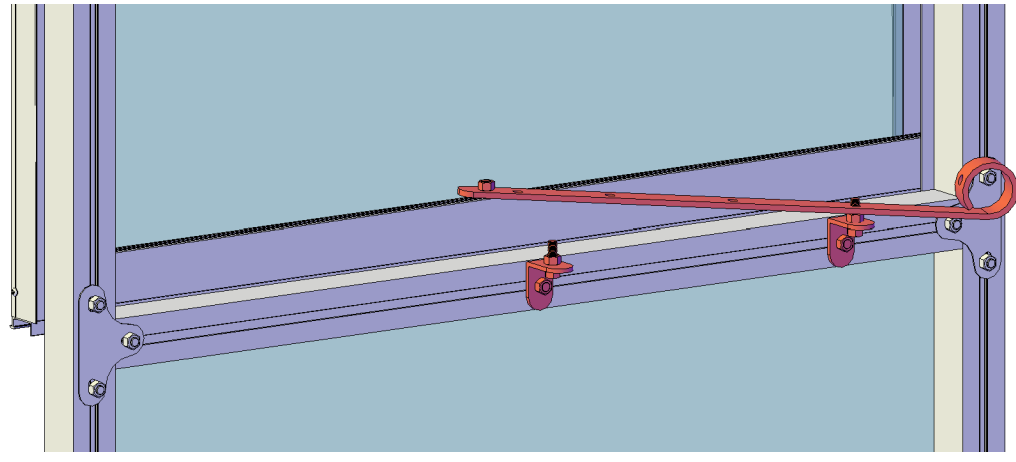

www.divetogarden.com

832-363-8000

UITZETRAAM - FENÊTRE BASCULANTE - AUFSTELLFENSTER - TOPHANGWINDOW
TOPPHENGSLET VINDU - TOPPHÄNGT SIDOFÖNSTER - FINESTRA BASCULANTE - TOPHÆGT VINDUE

! **OPTIONAL**