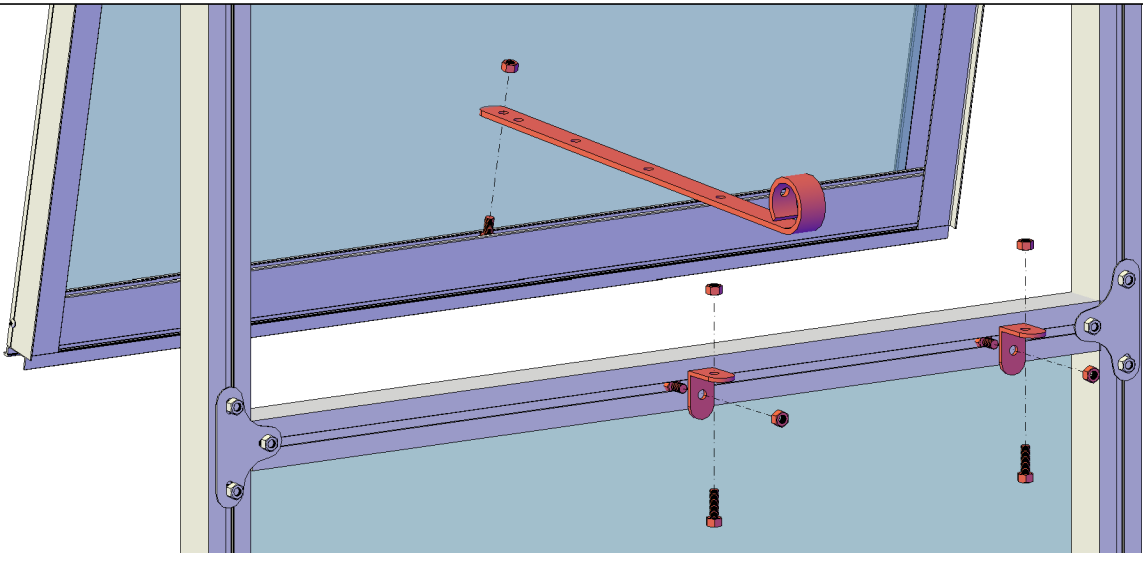

www.divetogarden.com

832-363-8000

UITZETRAAM - FENÊTRE BASCULANTE - AUFSTELLFENSTER - TOPHANGWINDOW
TOPPHENGSLET VINDU - TOPPHÄNGT SIDOFÖNSTER - FINESTRA BASCULANTE - TOPHÆGT VINDUE

! **OPTIONAL**