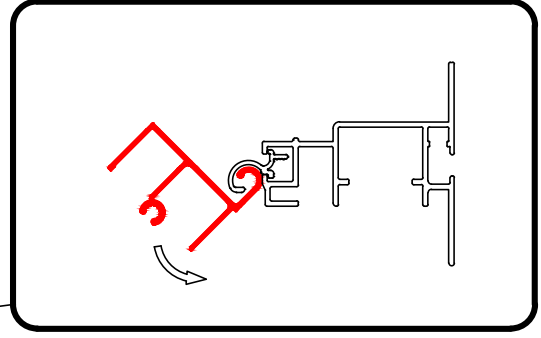

www.divetogarden.com

832-363-8000

UITZETRAAM - FENÊTRE BASCULANTE - AUFSTELLFENSTER - TOPHANGWINDOW
TOPPHENGSLET VINDU - TOPPHÄNGT SIDOFÖNSTER - FINESTRA BASCULANTE - TOPHÆGT VINDUE

! **OPTIONAL**