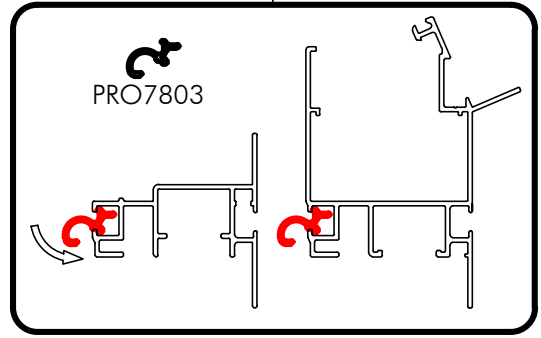

www.divetogarden.com

832-363-8000

UITZETRAAM - FENÊTRE BASCULANTE - AUFSTELLFENSTER - TOPHANGWINDOW
TOPPHENGSLET VINDU - TOPPHÄNGT SIDOFÖNSTER - FINESTRA BASCULANTE - TOPHÆGT VINDUE

! **OPTIONAL**