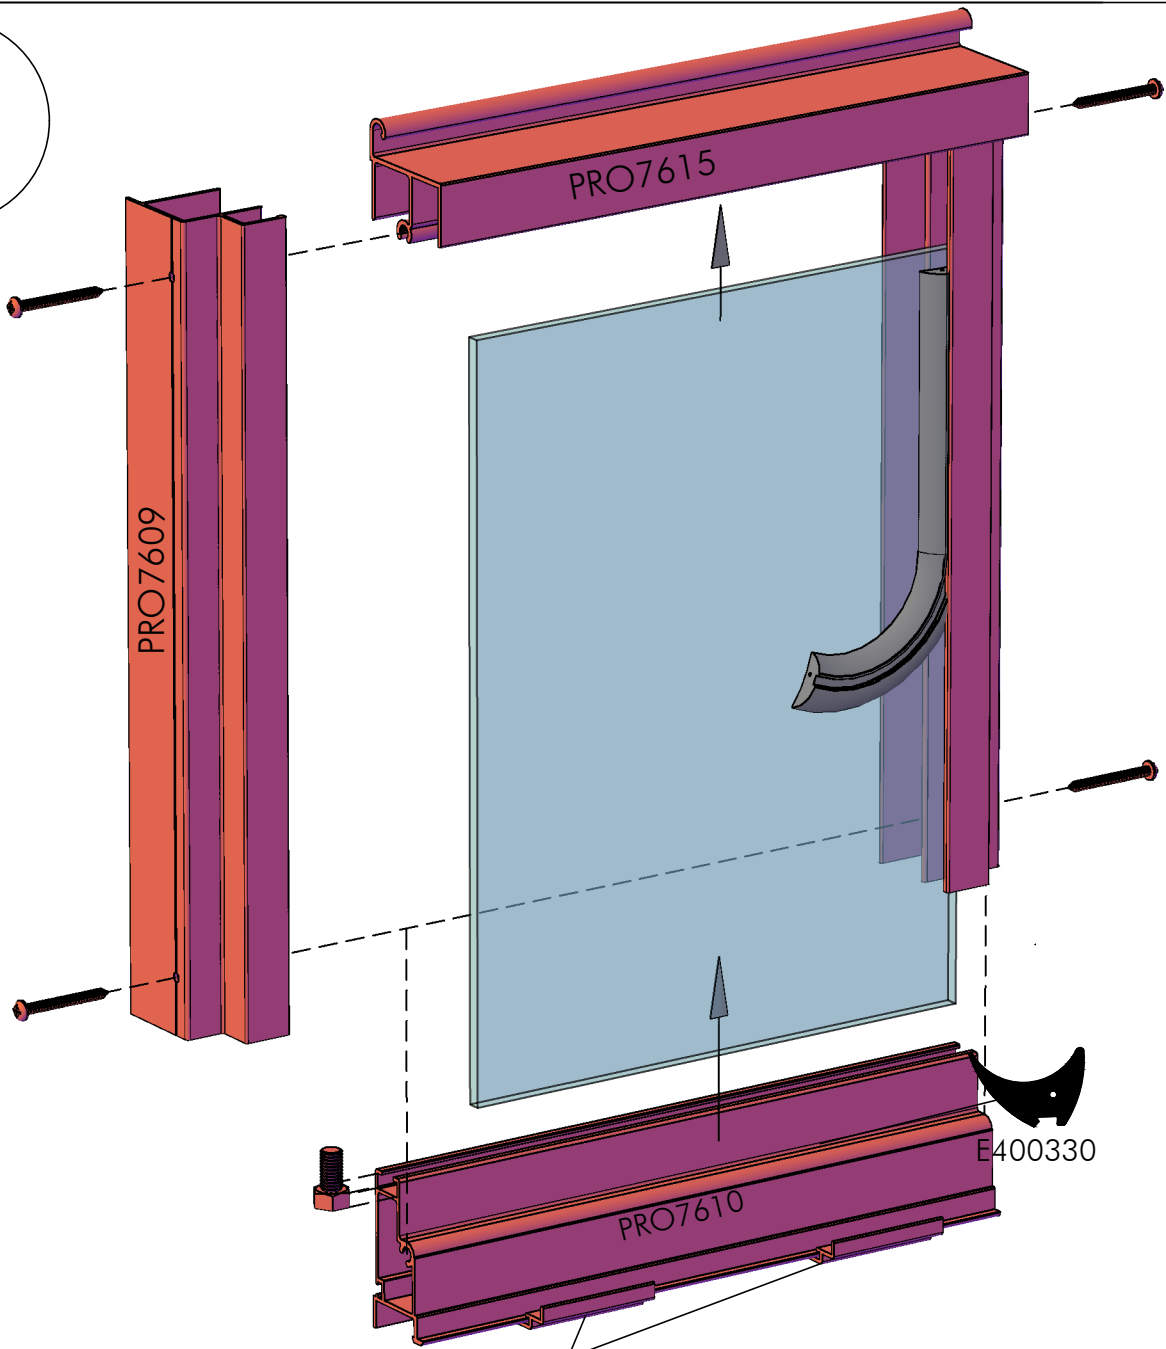

www.divetogarden.com

832-363-8000

UITZETRAAM - FENÊTRE BASCULANTE - AUFSTELLFENSTER - TOPHANGWINDOW
TOPPHENGSLET VINDU - TOPPHÄNGT SIDOFÖNSTER - FINESTRA BASCULANTE - TOPHÆGT VINDUE

! **OPTIONAL**