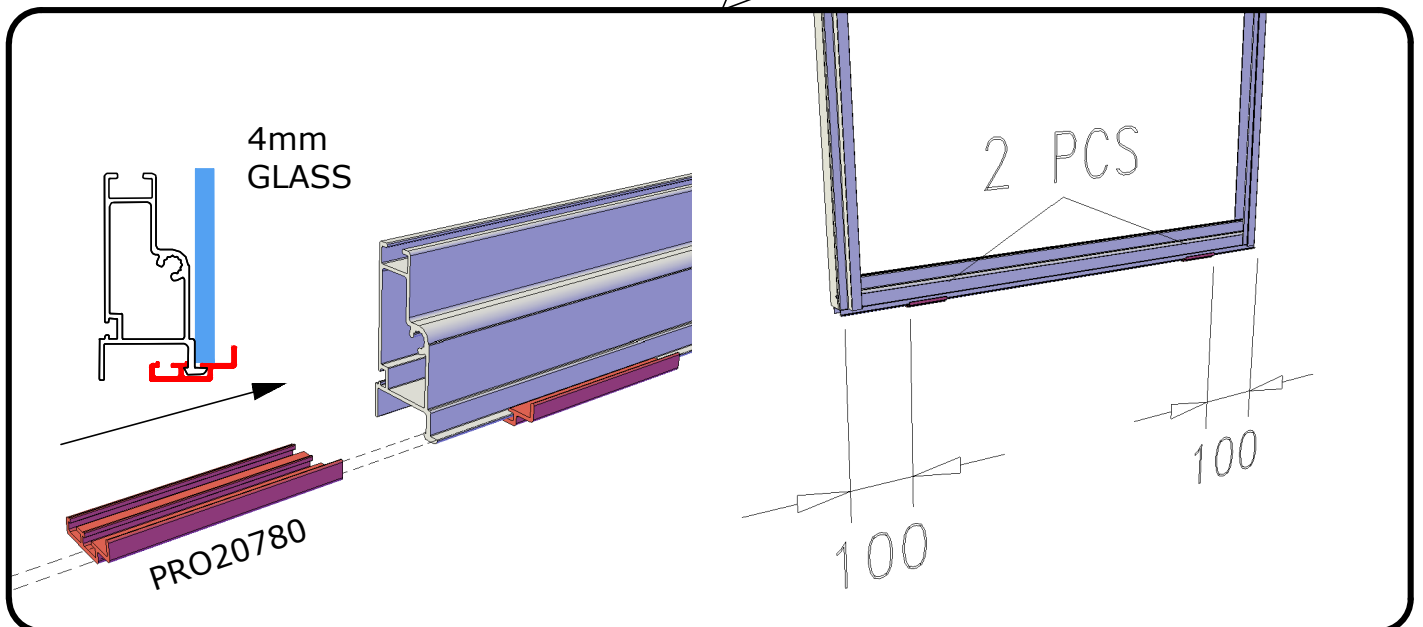

www.divetogarden.com

832-363-8000

UITZETRAAM - FENÊTRE BASCULANTE - AUFSTELLFENSTER - TOPHANGWINDOW
TOPPHENGSLET VINDU - TOPPHÄNGT SIDOFÖNSTER - FINESTRA BASCULANTE - TOPHÆGT VINDUE

! **OPTIONAL**