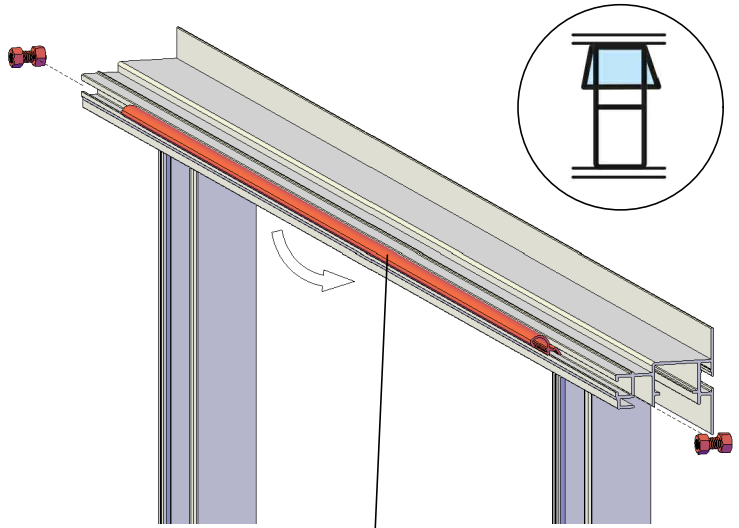

www.divetogarden.com

832-363-8000

UITZETRAAM - FENÊTRE BASCULANTE - AUFSTELLFENSTER - TOPHANGWINDOW
TOPPHENGSLET VINDU - TOPPHÄNGT SIDOFÖNSTER - FINESTRA BASCULANTE - TOPHÆGT VINDUE

! **OPTIONAL**