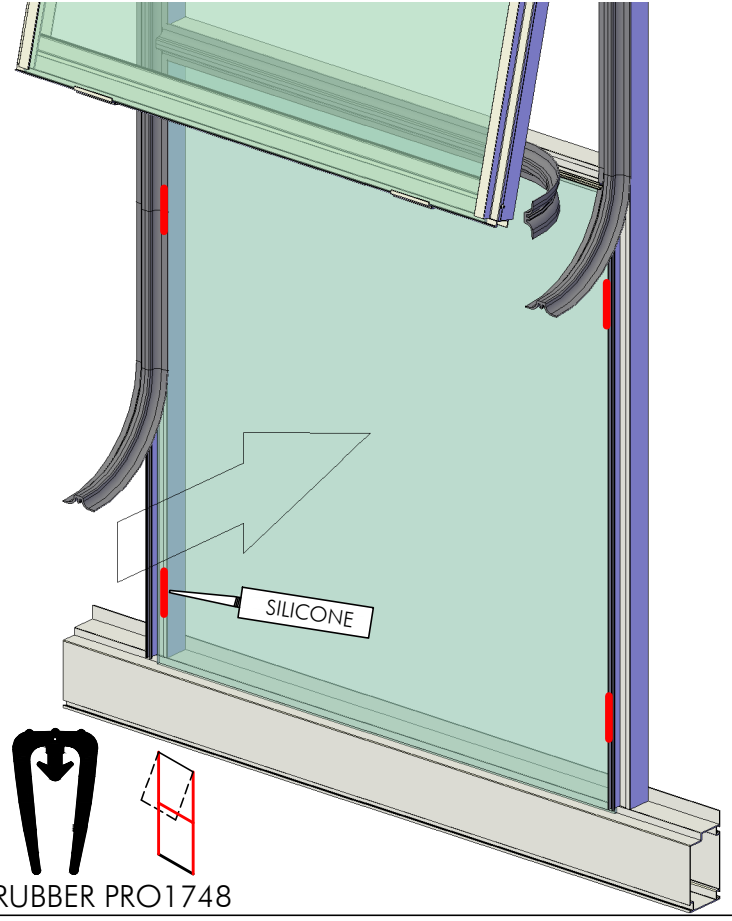

www.divetogarden.com

832-363-8000

UITZETRAAM - FENÊTRE BASCULANTE - AUFSTELLFENSTER - TOPHANGWINDOW
TOPPHENGSLET VINDU - TOPPHÄNGT SIDOFÖNSTER - FINESTRA BASCULANTE - TOPHÆGT VINDUE

! **OPTIONAL**