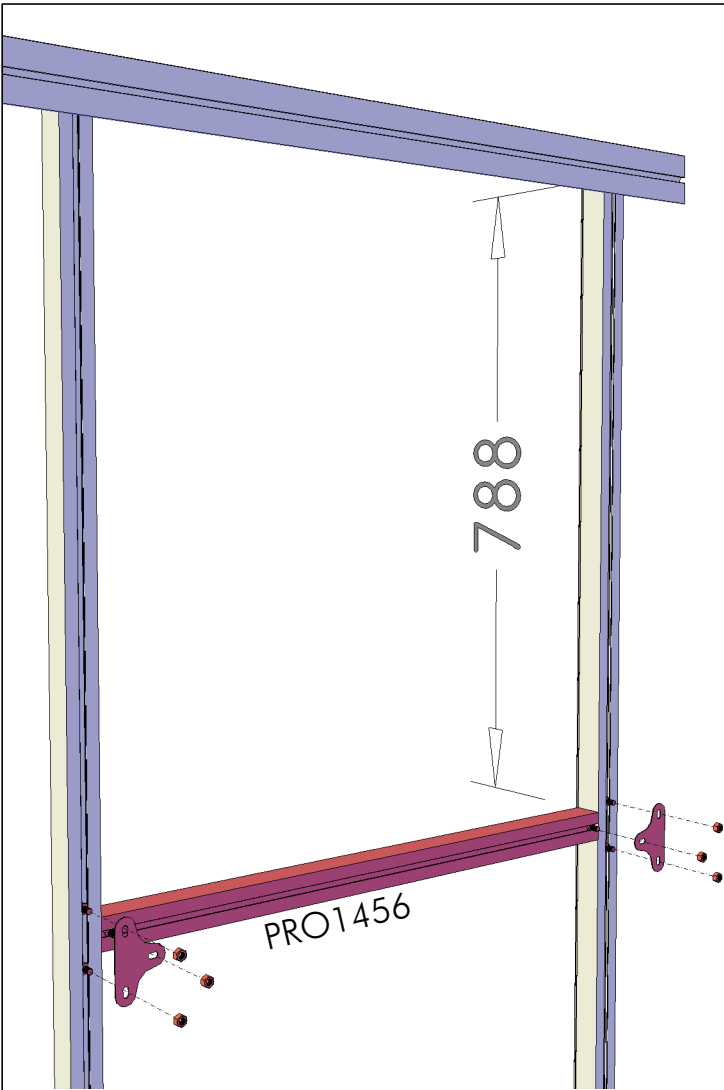

www.divetogarden.com

832-363-8000

UITZETRAAM - FENÊTRE BASCULANTE - AUFSTELLFENSTER - TOPHANGWINDOW
TOPPHENGSLET VINDU - TOPPHÄNGT SIDOFÖNSTER - FINESTRA BASCULANTE - TOPHÆGT VINDUE

! **OPTIONAL**