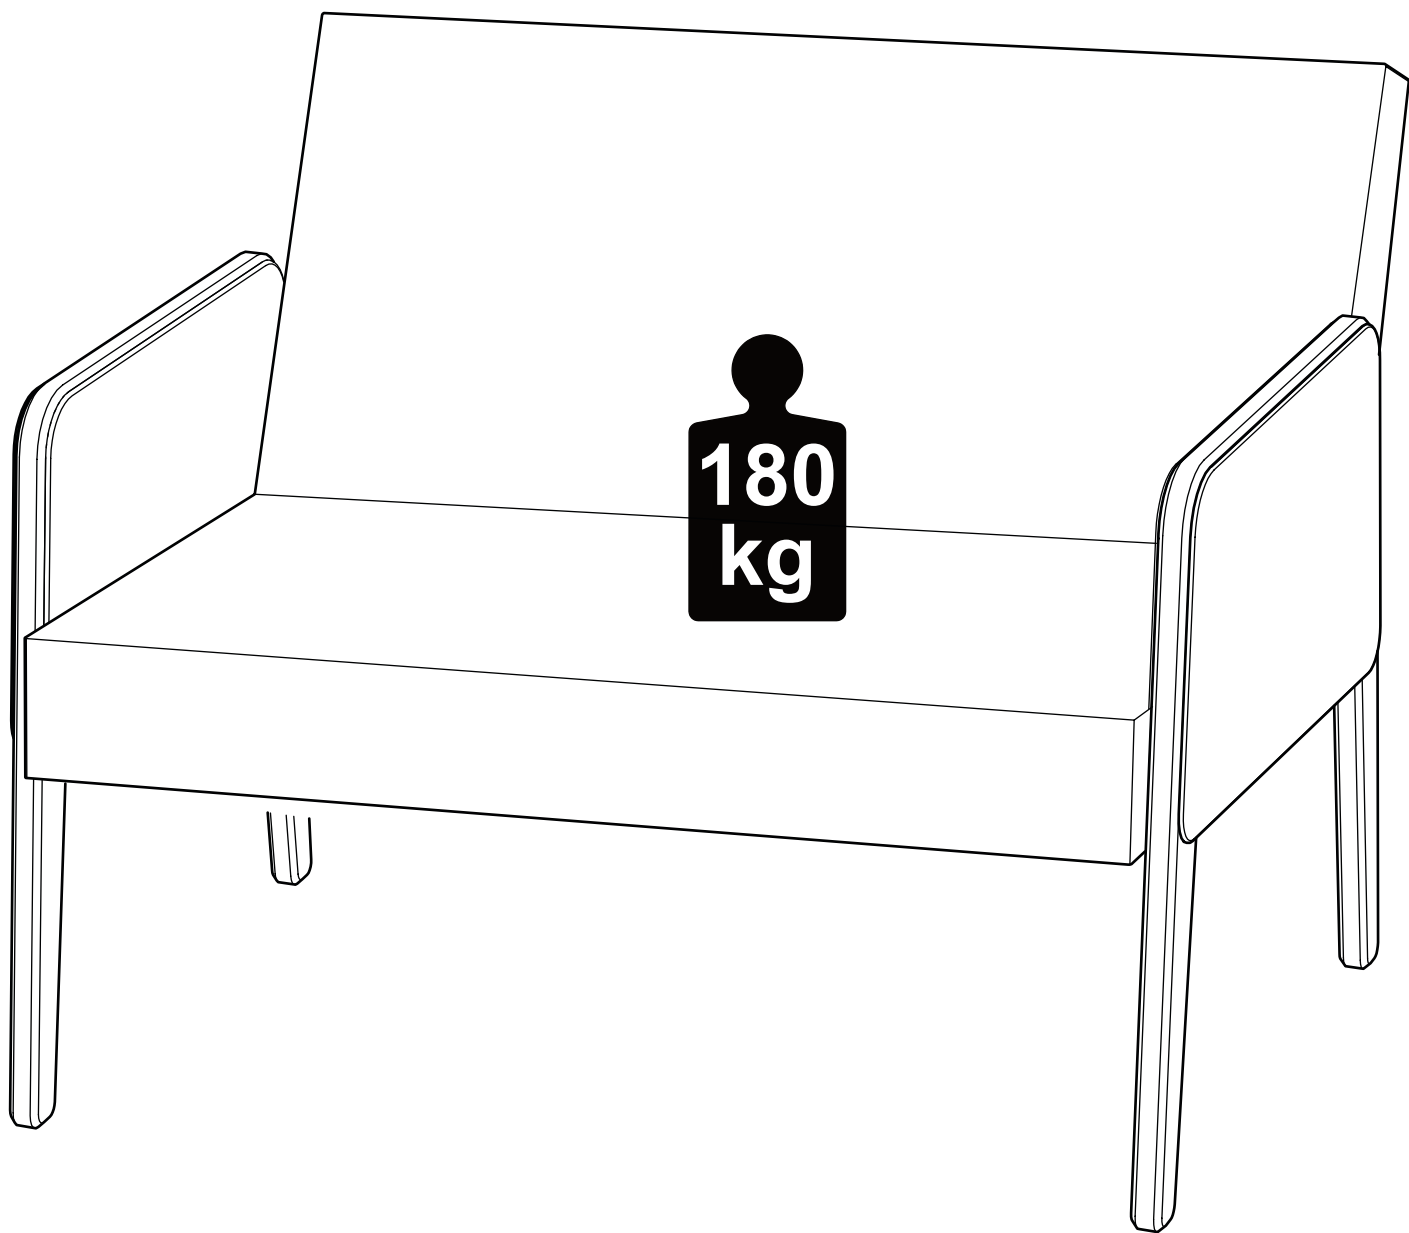

ARPOADOR

1100

**180
kg**