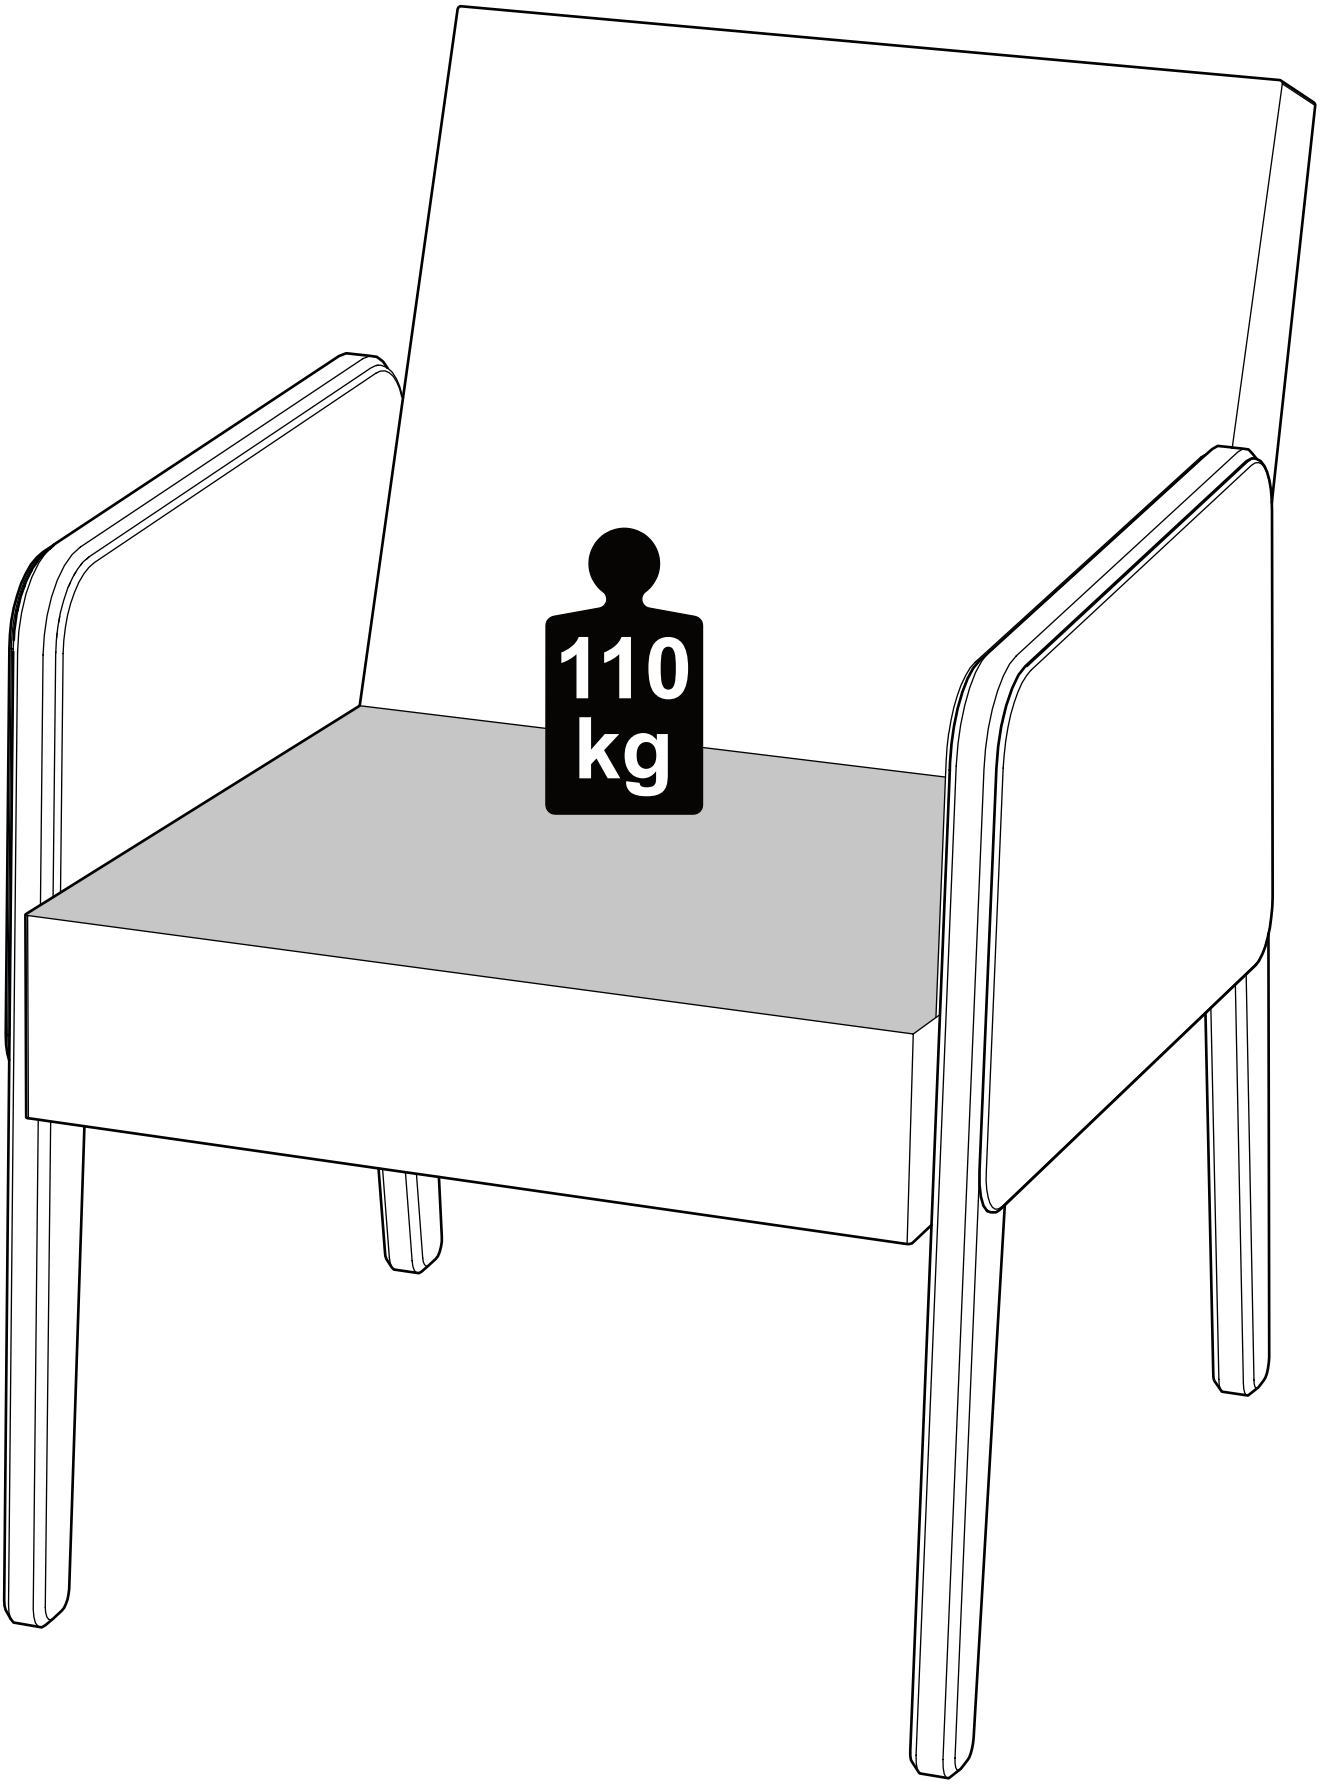

ARPOADOR

110
kg