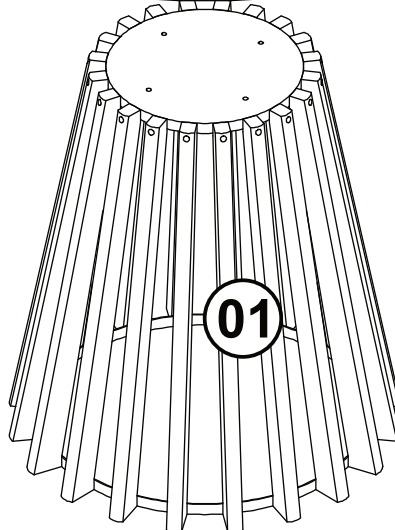

# GOURMET

**A**

Ø1/4x50 cab 17mm

**04**

**B**

**01**

**01**

**A**   **04**  
Ø1/4x50 cab 17mm