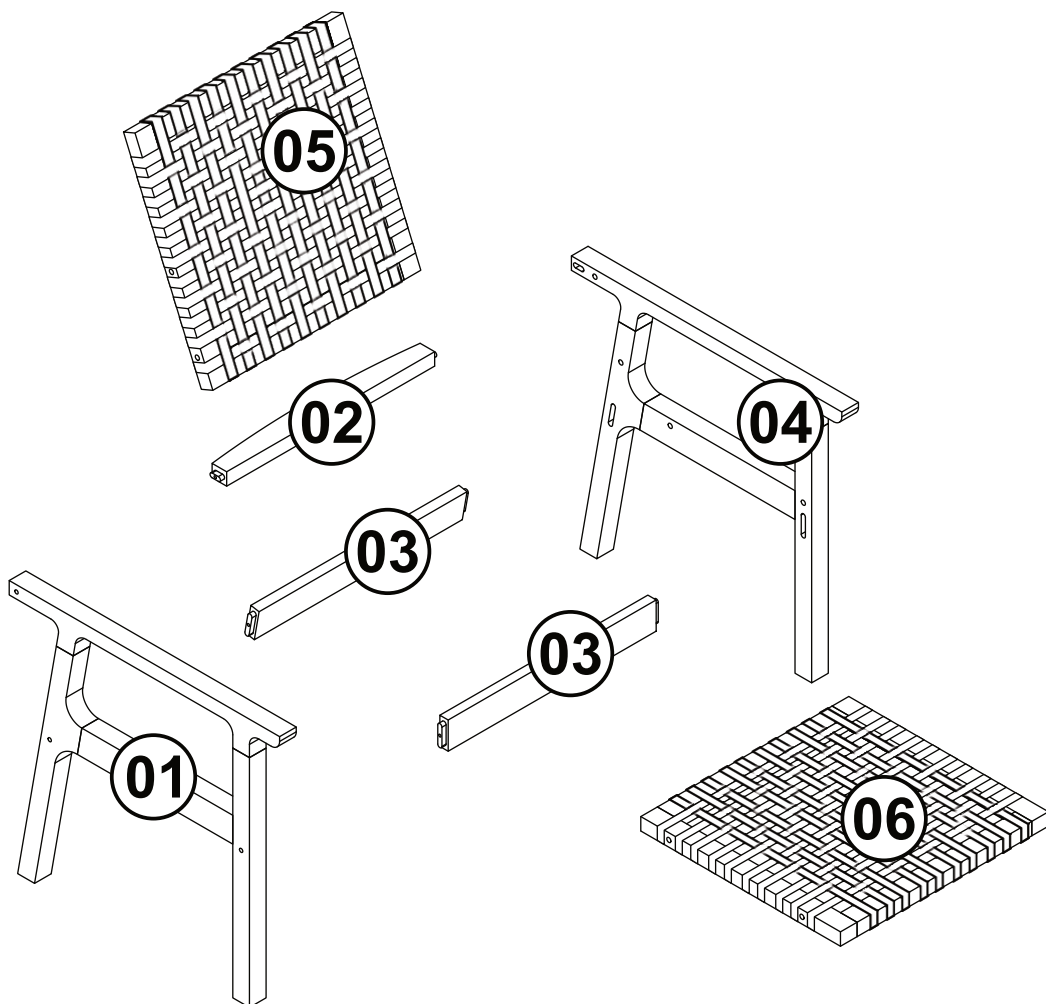

TRAMA

Poltrona

A	 Ø7,0x60 cb13mm	12
B	 Ø10x40mm	08
C		01

01

B

Ø10x40mm

08

02

A

Ø7,0x60 cb13mm

06

C

01

03

A

09

Ø7,0x60 cb13mm

C

01

04