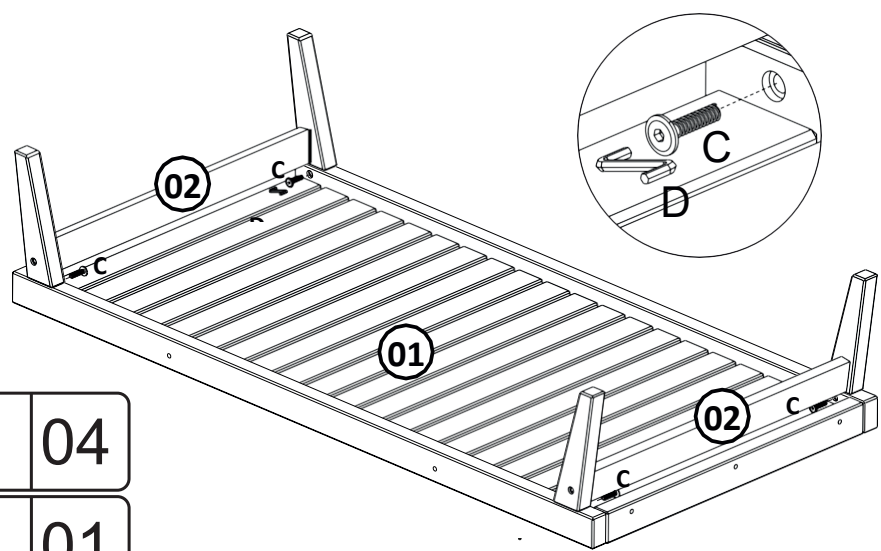

01

02

C		04

D		01

03

A		02

Ø7x90 cab 17mm

B		02

D		01