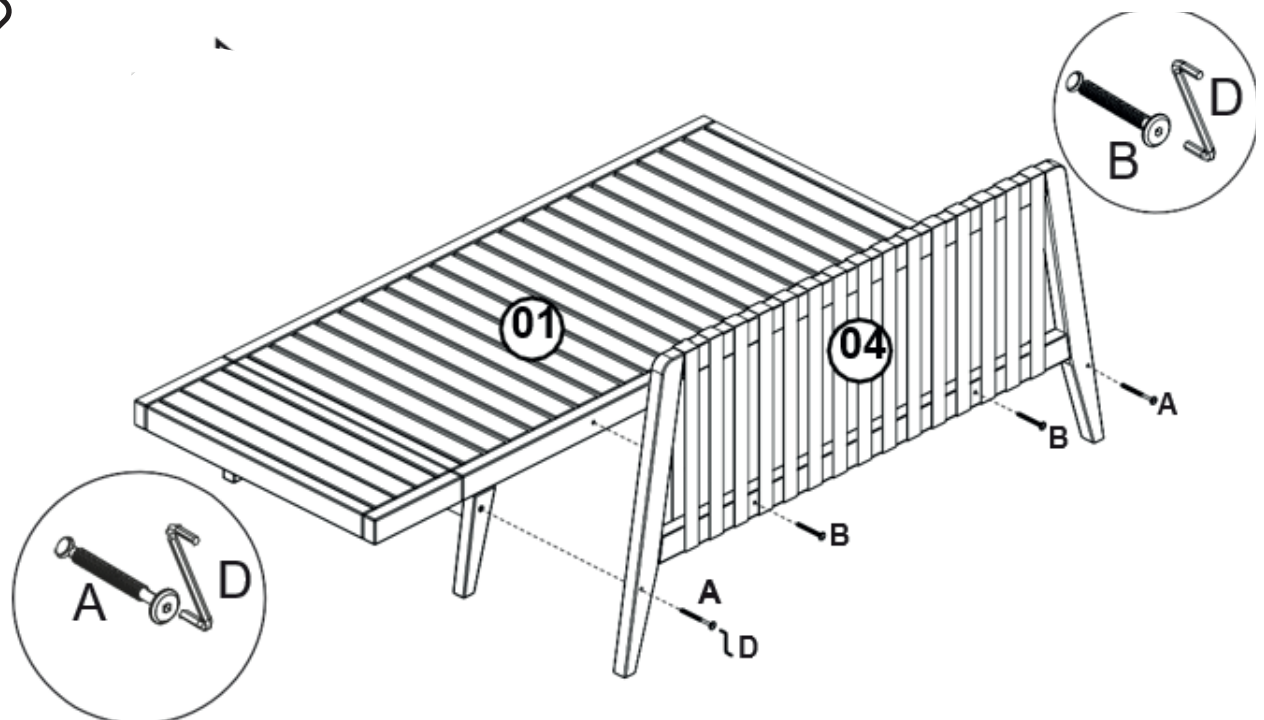

# VERANEIO

SOFÁ 2 LUGARES MÓDULO

Ø7x90 cab 17mm

Ø1/4x30 cab 17mm

Ø1/4x70 cab 17mm

# 03

<b>A</b>		02
----------	---	----

Ø7x90 cab 17mm

<b>B</b>		02
----------	---	----

<b>D</b>		01
----------	---	----

04

05