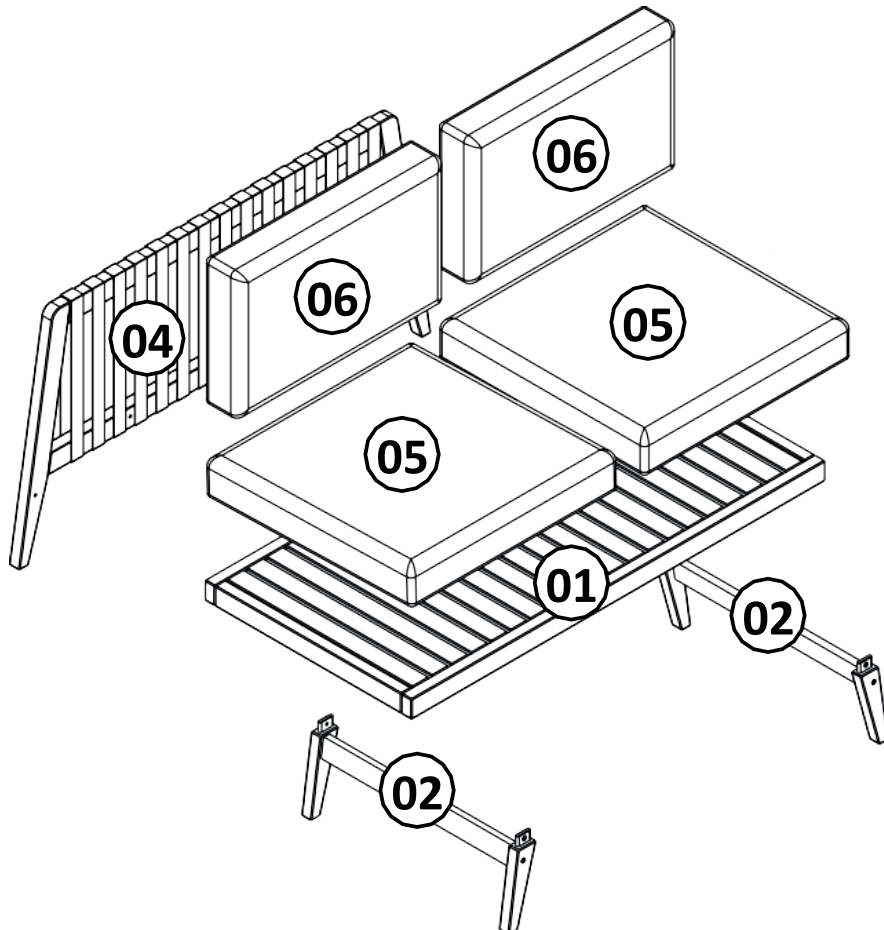

# VERANEIO

SOFÁ 2 LUGARES MÓDULO

Ø7x90 cab 17mm

Ø1/4x30 cab 17mm

Ø1/4x70 cab 17mm

# 02

<b>C</b>		04
----------	---	----

<b>D</b>		01
----------	---	----

# 03

<b>A</b>		02
----------	---	----

Ø7x90 cab 17mm

<b>B</b>		02
----------	---	----

<b>D</b>		01
----------	---	----

04

05