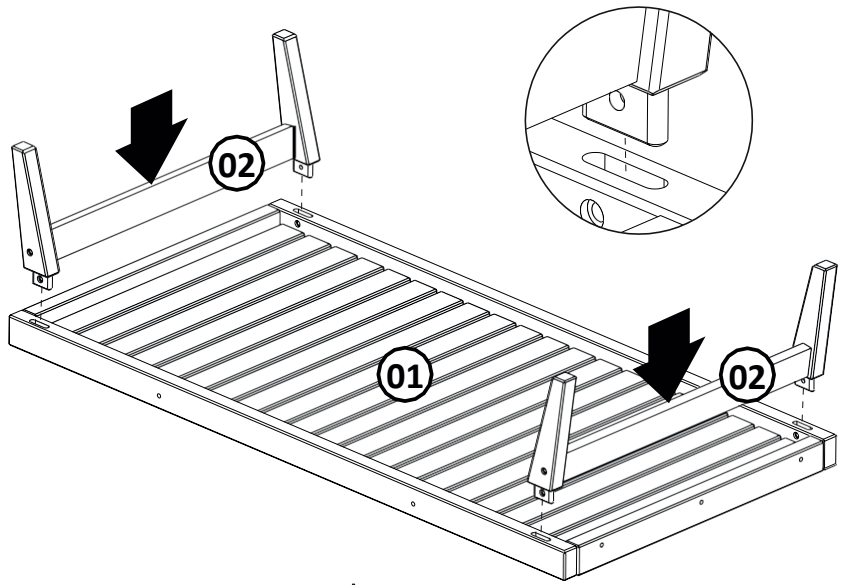

01

02

C		04

D		01

03

A		02

Ø7x90 cab 17mm

B		02

D		01