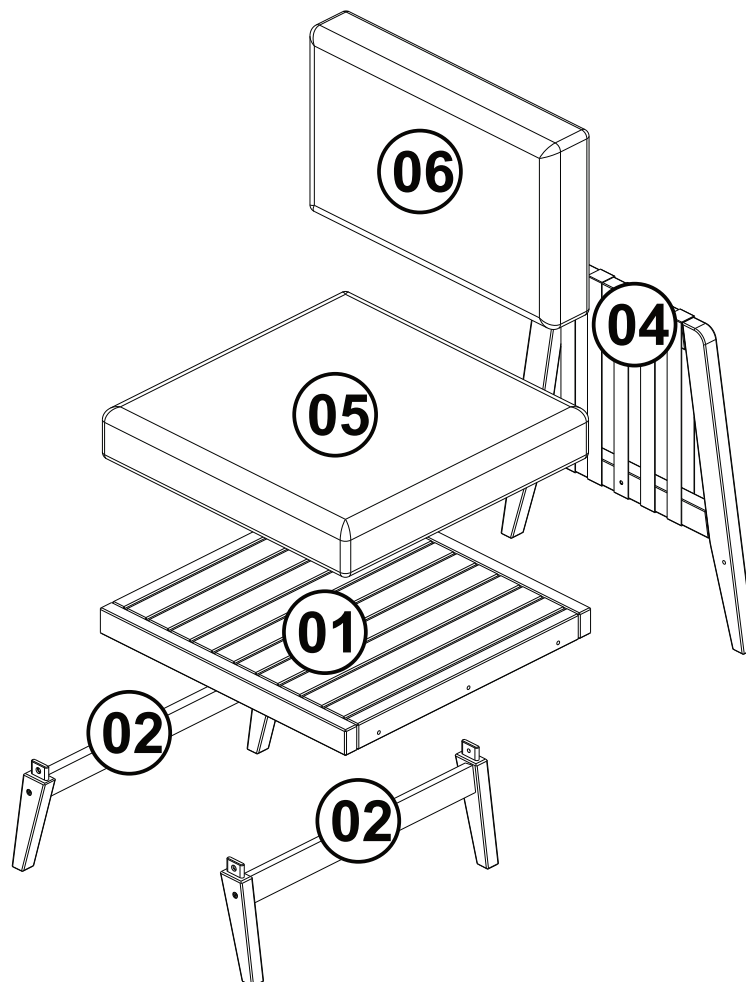

# VERANEIO

POLTRONA MÓDULO

Ø7x90 cab 17mm

Ø1/4x30 cab 17mm

Ø1/4x70 cab 17mm

**01****02****C**

04

**D**

01

**03****A**

02

Ø7x90 cab 17mm

**B**

01

**D**

01