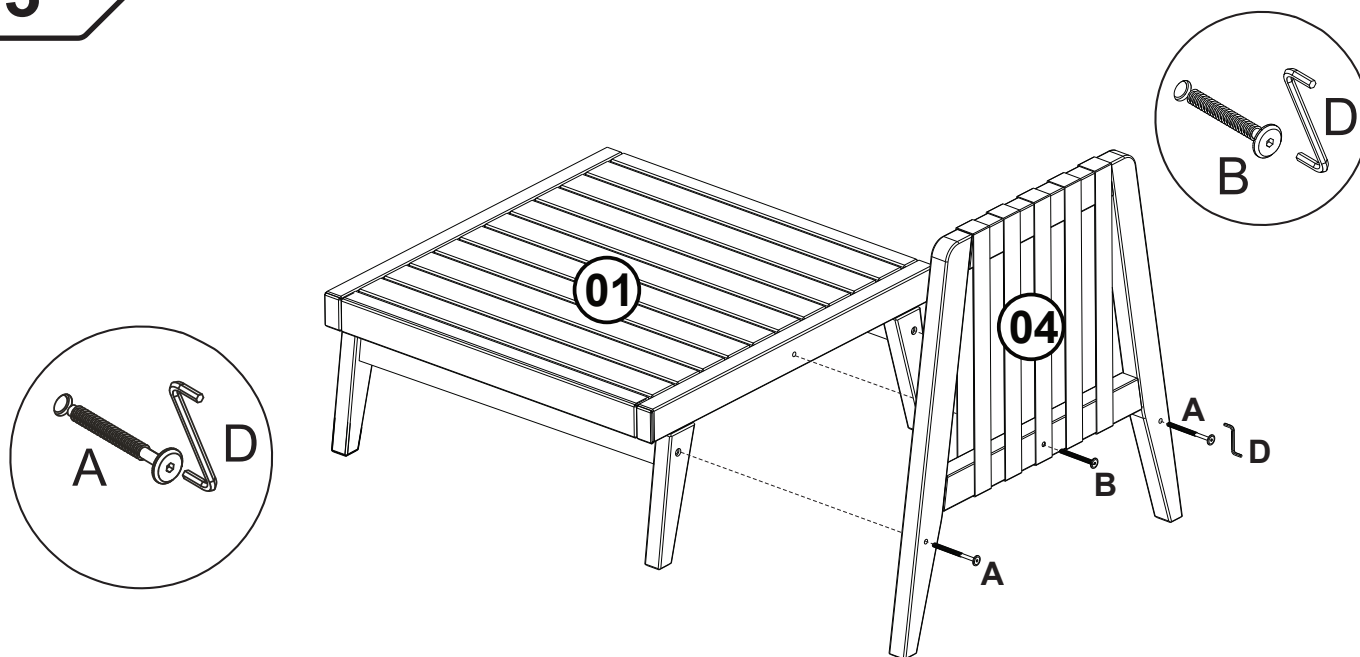

# VERANEIO

POLTRONA MÓDULO

Ø7x90 cab 17mm

Ø1/4x30 cab 17mm

Ø1/4x70 cab 17mm

**01****02****C**

04

**D**

01

**03****A**

02

Ø7x90 cab 17mm

**B**

01

**D**

01