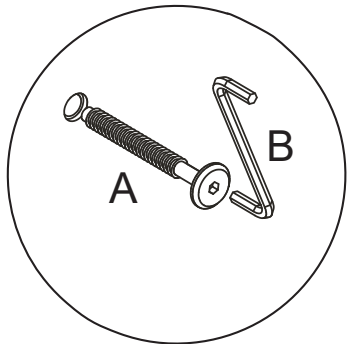

VERANEIO

MÓDULO MESA LATERAL (ABA)

A

Ø1/4x70 cab 17mm

03

B

01

01

A	 Ø1/4x70 cab 17mm	03	B		01
----------	---	-----------	----------	---	-----------