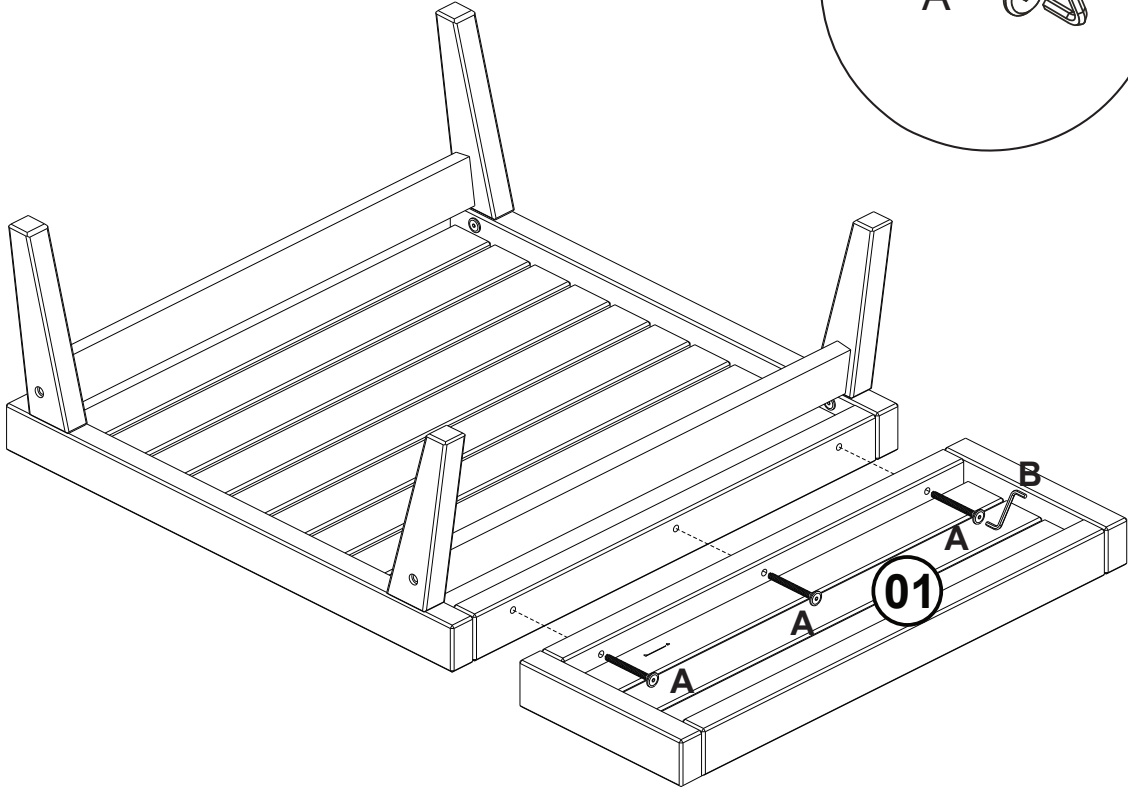

VERANEIO

MÓDULO MESA LATERAL (ABA)

A

Ø1/4x70 cab 17mm

03

B

01

01

A	 Ø1/4x70 cab 17mm	03	B		01
----------	---	-----------	----------	---	-----------