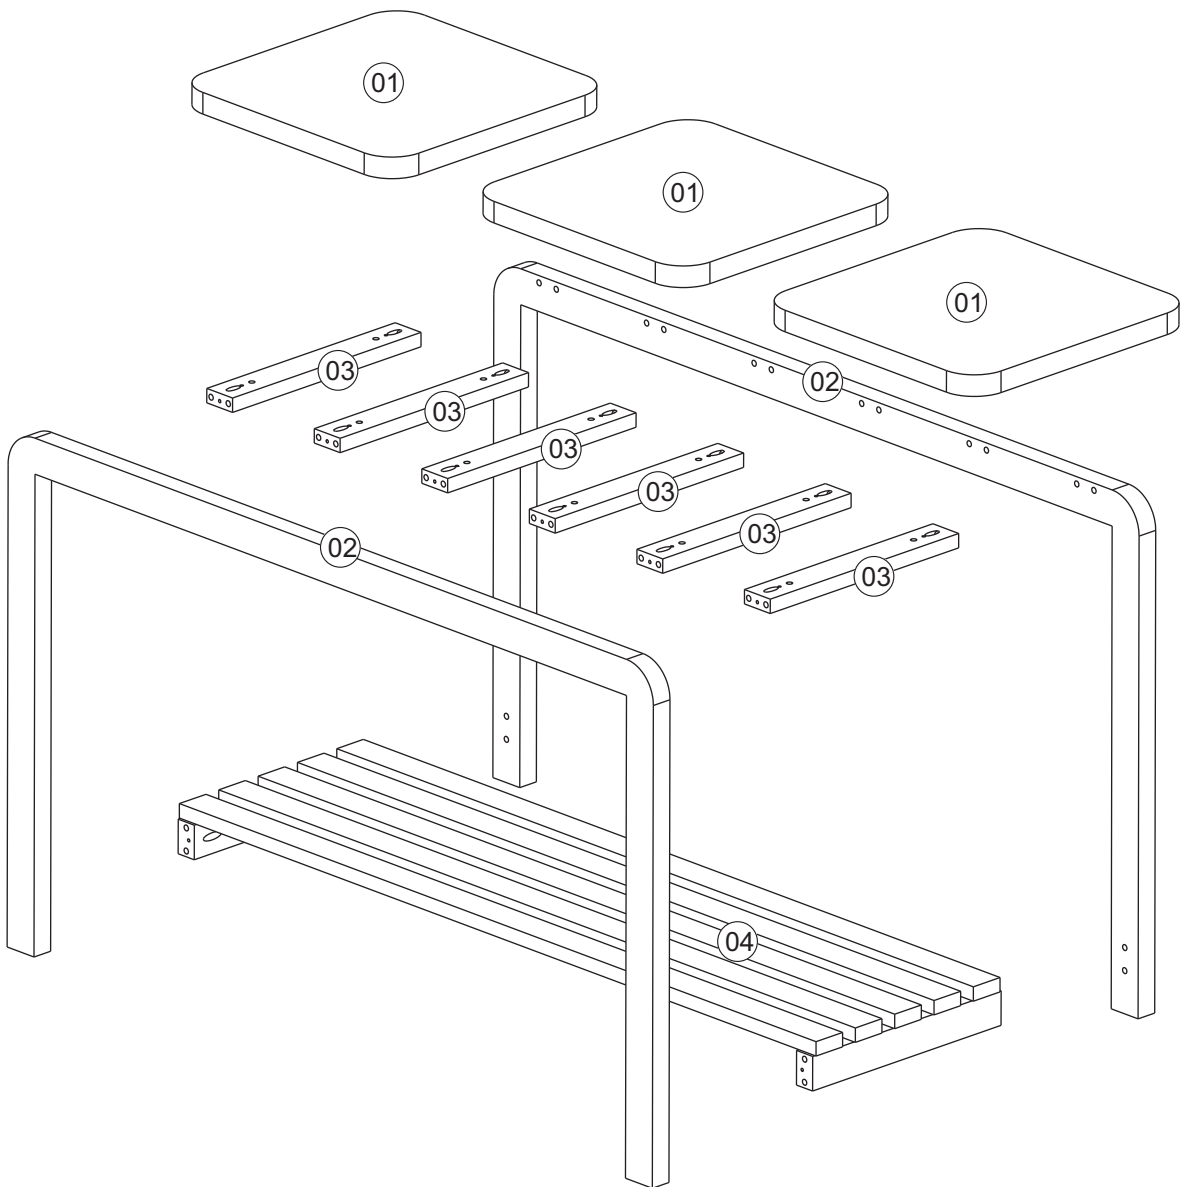

# NATU

APARADOR

<b>A</b>	 Ø8,0x30mm	<b>44</b>
<b>B</b>	 Ø3,5x35mm	<b>28</b>
<b>C</b>	 Feltro	<b>04</b>
<b>D</b>		<b>01</b>

01

A

Ø8,0x30mm

44

02

B

Ø3,5x35mm

08

03

B

08

Ø3,5x35mm

04

B

12

Ø3,5x35mm

C

04

Feltro

05

D