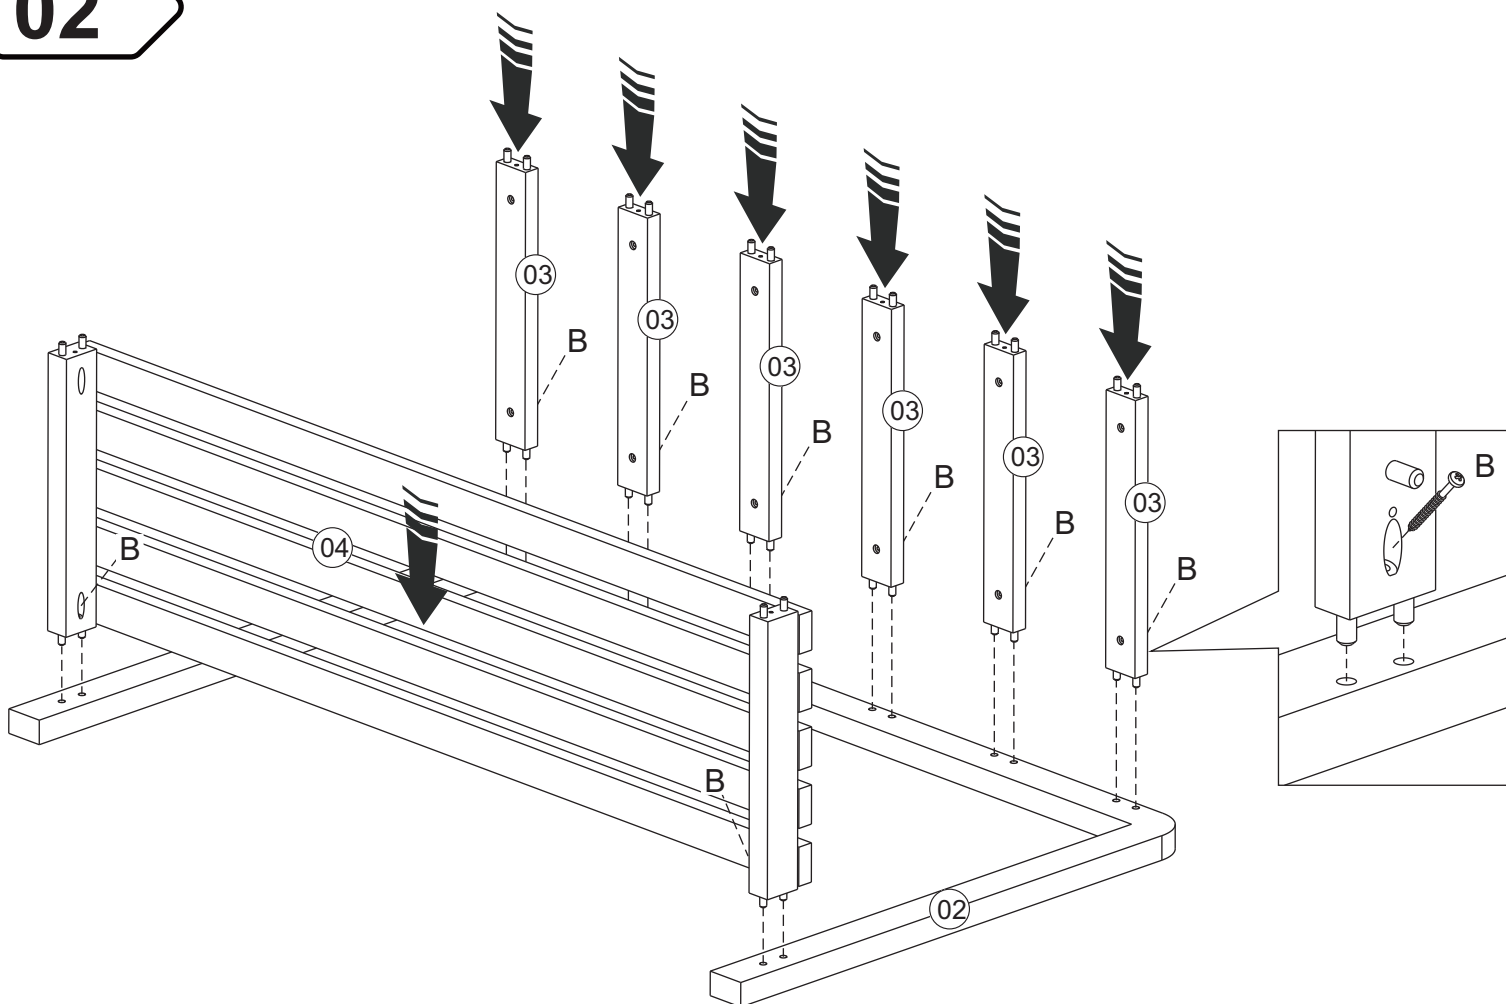

# NATU

APARADOR

<b>A</b>	 Ø8,0x30mm	<b>44</b>
<b>B</b>	 Ø3,5x35mm	<b>28</b>
<b>C</b>	 Feltro	<b>04</b>
<b>D</b>		<b>01</b>

01

A

Ø8,0x30mm

44

02

B

Ø3,5x35mm

08

03

B

08

Ø3,5x35mm

04

B

12

Ø3,5x35mm

C

04

Feltro

05

D