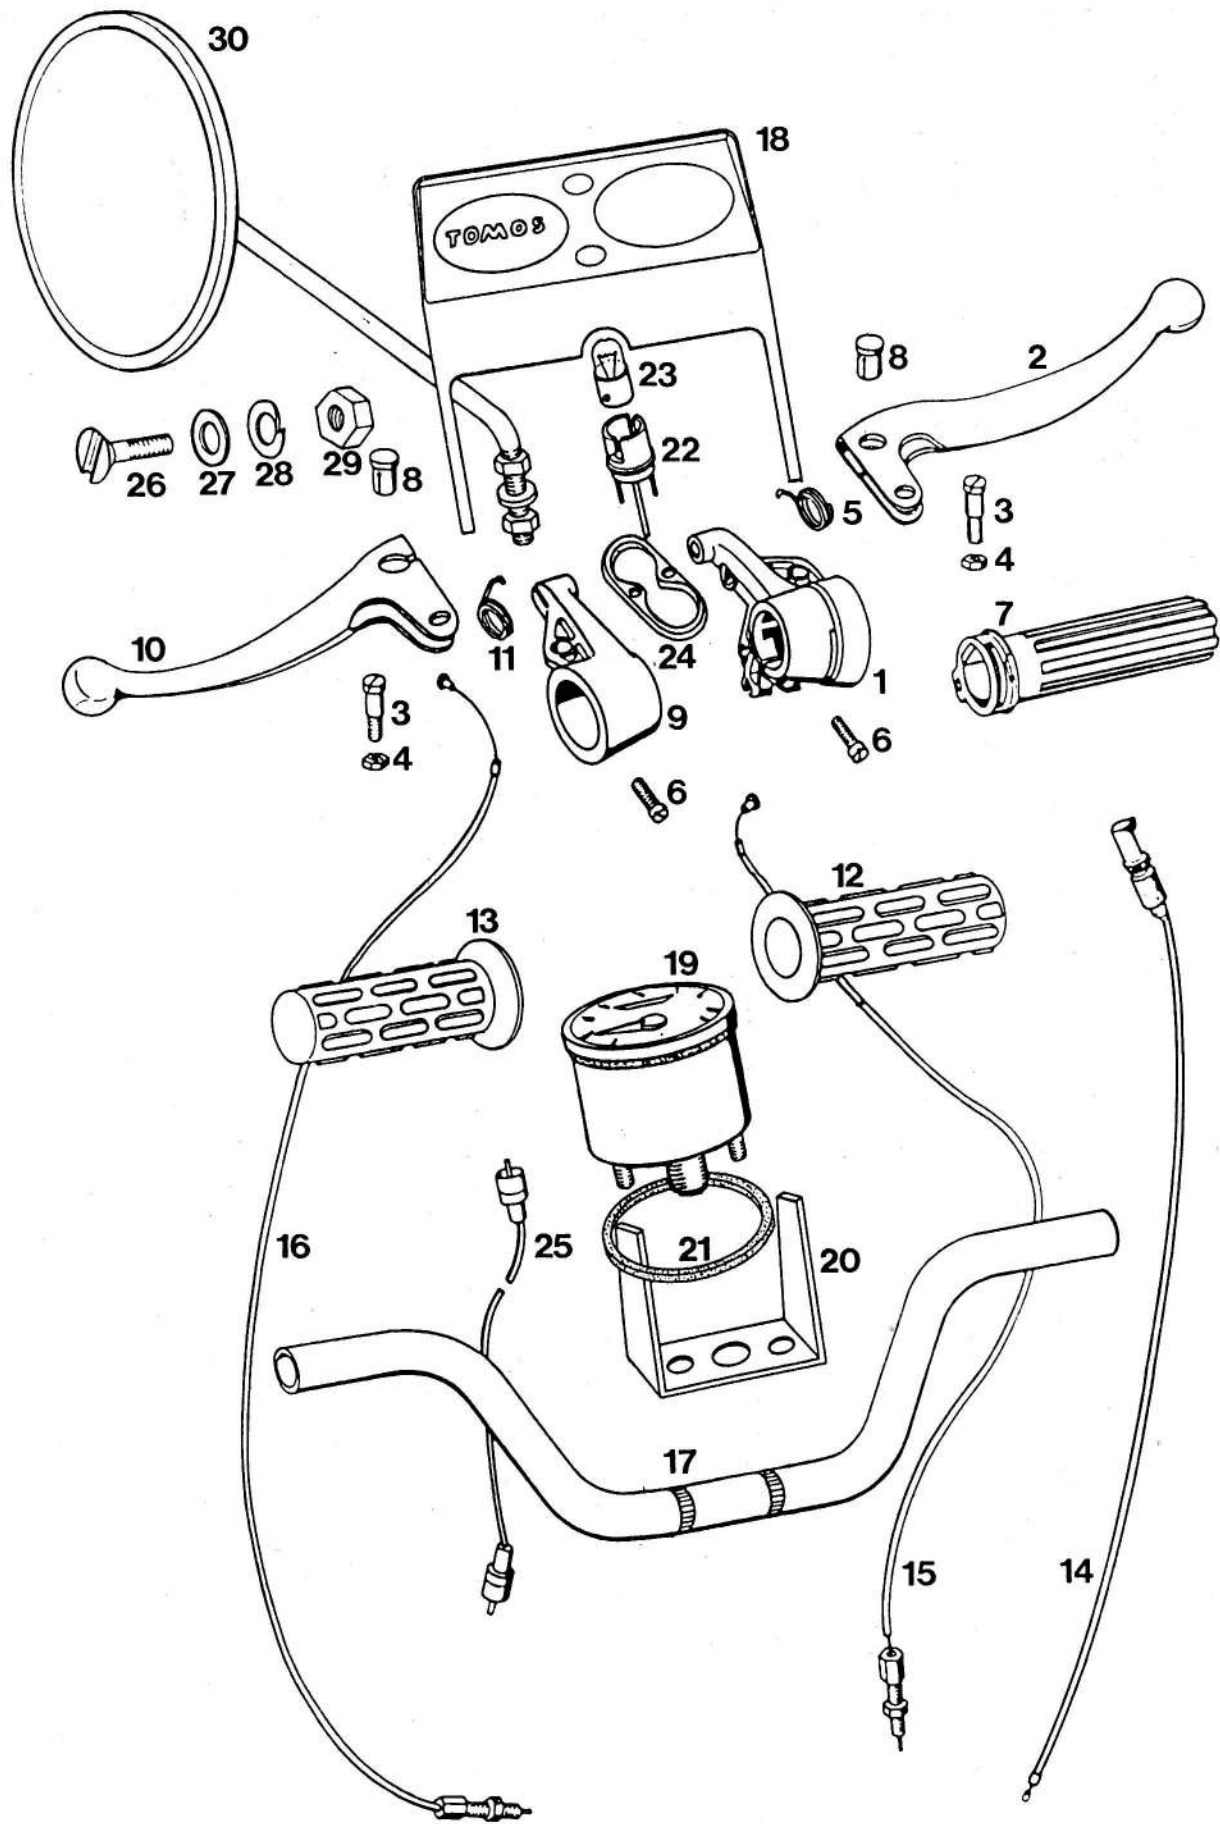

TOMOS		KRMILLO, ROČAJI, BOVDENI, MERILNIK HITROSTI	Skupina 11		
			K o s o v		
Št. dela	Šifra	N A Z I V	SL	L	S
-	219921	ROČAJ ZA PLIN	1		
-	219922	ROČAJ ZADNJE ZAVORE	1		
1	222604	OBJEMKA	1		
2	222601	ROČICA DESNA	1		
3	202303	VIJAK ROČICE	2		
4	222607	MATICA	2		
5	222606	VZMET DESNA	1		
6	027079	VIJAK M 6 x 15	2		
7	222608	VRTLJIVI ROČAJ ZA PLIN	1		
8	201197	SORNIK	2		
9	222603	OBJEMKA	1		
10	222600	ROČICA LEVA	1		
11	222605	VZMET LEVA	1		
12	217438	PREVLEKA ROČAJA DESNA	1		
13	217437	PREVLEKA ROČAJA LEVA	1		
14	222682	BOVDEN PLINA	1		
15	222843	BOVDEN PREDNJE ZAVORE	1		
16	222944	BOVDEN ZADNJE ZAVORE	1		
17	214810	KRMILO	1		
18	222937	OKROV MERILNIKA HITROSTI	1		
19	217662	MERILNIK HITROSTI	1		
20	222301	NOSILEC MERILNIKA HITROSTI	1		
21	219136	TESNILNI OBROČ	1		
22	217679	NOSILEC ŽARNICE	2		
23	044696	ŽARNICA 12 V, 1,5 W	2		
24	222906	VAROVALO	1		
25	217664	OS VRTLJIVA PREGIBNA	1		
26	044086	VIJAK M 6 x 14 (VGREZ. GLAVA)	2		
27	031509	PODLOŽKA 6	4		
28	031845	PODLOŽKA B 6	2		
29	031075	MATICA M 6	2		
30	223255	OGLEDALO	1