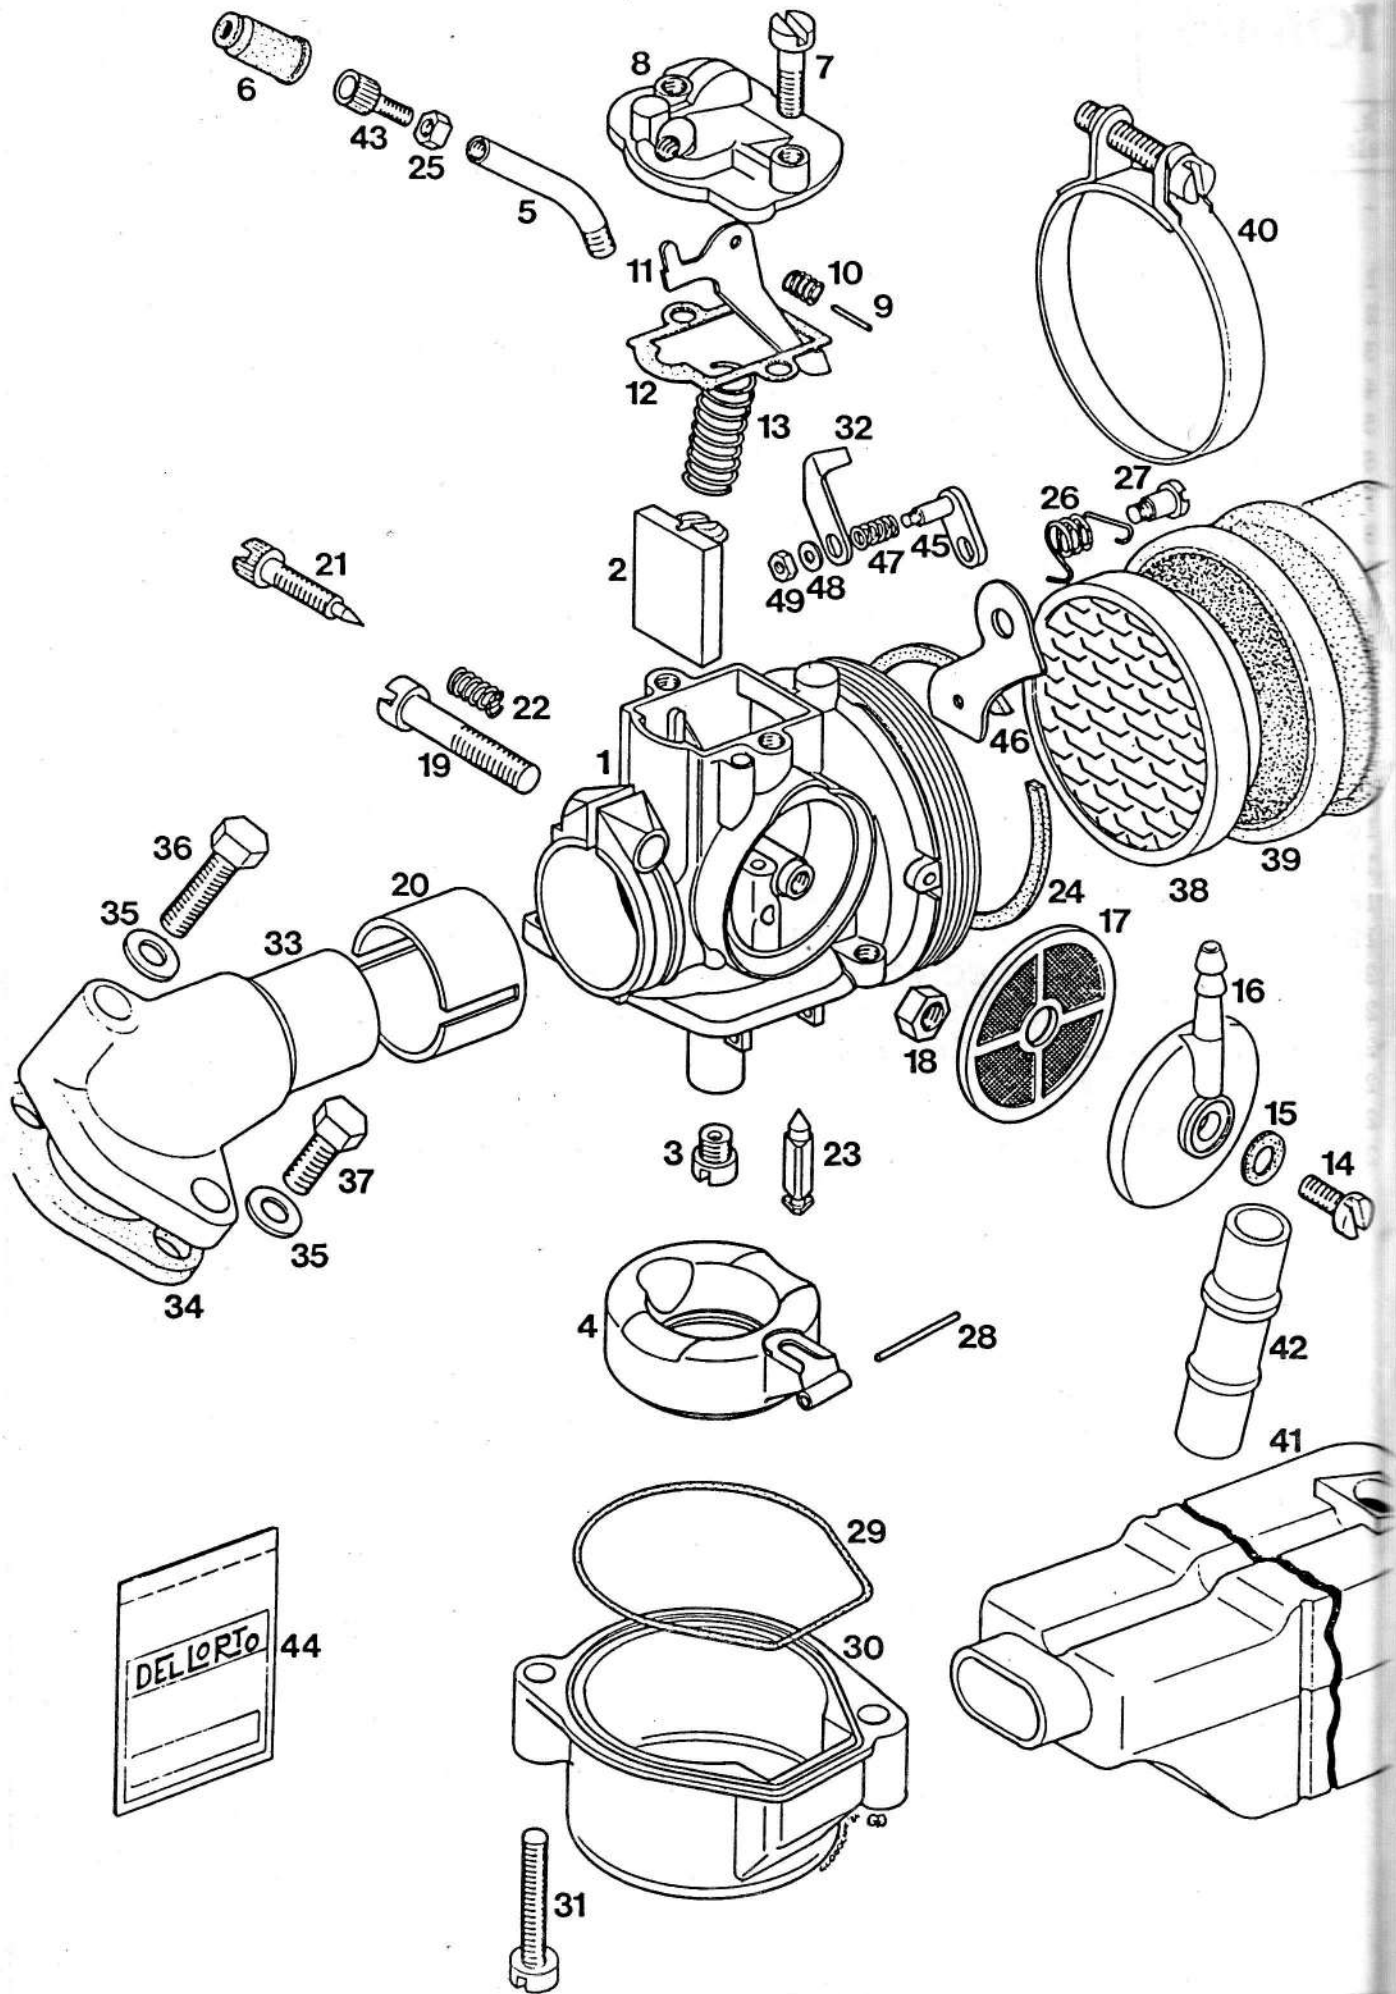

TOMOS		UPLINJAČ, DUŠILEC SESALNIH ŠUMOV	Skupina 6		
Št. dela	Šifra		K o s o v		
		N A Z I V	SL	L	S
1	219370	UPLINJAČ DELL' ORTO SHA 14-12 B	1	1	
2	219580	PLOŠČATI DRSENIK	1	1	
3	219581	GLAVNA ŠOBA 51	1	1	
4	219582	PLAVAČ	1	1	
5	219623	CEVNI VODILNI LOK	1	1	
6	219624	TULEC	1	1	
7	219598	VIJAK	2	2	
8	219596	POKROVČEK KPL (Z DELI 9-11, 13)	1	1	
9	219871	ZATIČ	1	1	
10	219872	VZMET	1	1	
11	219873	ROČICA	1	1	
12	219583	TESNILO POKROVČKA	1	1	
13	219874	VZMET	1	1	
14	027064	VIJAK M 5 x 10	1	1	
15	219780	TESNILNI OBROČEK	1	1	
16	219584	PRIKLJUČEK GORIVA	1	1	
17	219585	FILTER GORIVA	1	1	
18	031075	MATICA M 6	1	1	
19	027083	VIJAK M 6 x 30	1	1	
20	219586	REDUCIRNA PUŠA-PLASTIČNA	1	1	
21	219587	REGULIRNI VIJAK	1	1	
22	219588	VZMET	1	1	
23	219589	IGLA	1	1	
24	219590	TESNILO - PLUTOVINASTO	1	1	
25	219626	MATICA	1	1	
26	219591	VZMET	1	1	
27	219592	TEČAJNI VIJAK	1	1	
28	219593	OS	1	1	
29	219594	TESNILNI OBROČEK	1	1	
30	219595	ĽONČEK	1	1	
31	027057	VIJAK M 4 x 20	2	2	
32	223028	ROČICA ČOKA	1	1	
33	219371	SESALNA CEV	1	1	
34	219372	TESNILO	1	1	
35	031932	PODLOŽKA 6	2	2	
36	025195	VIJAK M 6 x 30	1	1	
37	026289	VIJAK M 6 x 18	1	1	
38	219376	FILTER ZRAKA	1	1	
39	219374	PRIKLJUČNA OBOJKA	1	1	
40	219375	OBJEMKA	1	1	
41	219373	DUŠILEC SESALNIH ŠUMOV	1	1	
42	214330	DUŠILKA	1	1	
43	219625	REGULIRNI VIJAK	1	1	
44	219875	GARNITURA TESNIL	1	1	
45	223025	VZVOD	1	1	
46	223026	ZASLONKA	1	1	
47	223027	VZMET	1	1	
48	031930	PODLOŽKA 4	1	1	
49	031073	MATICA M 4	1	1