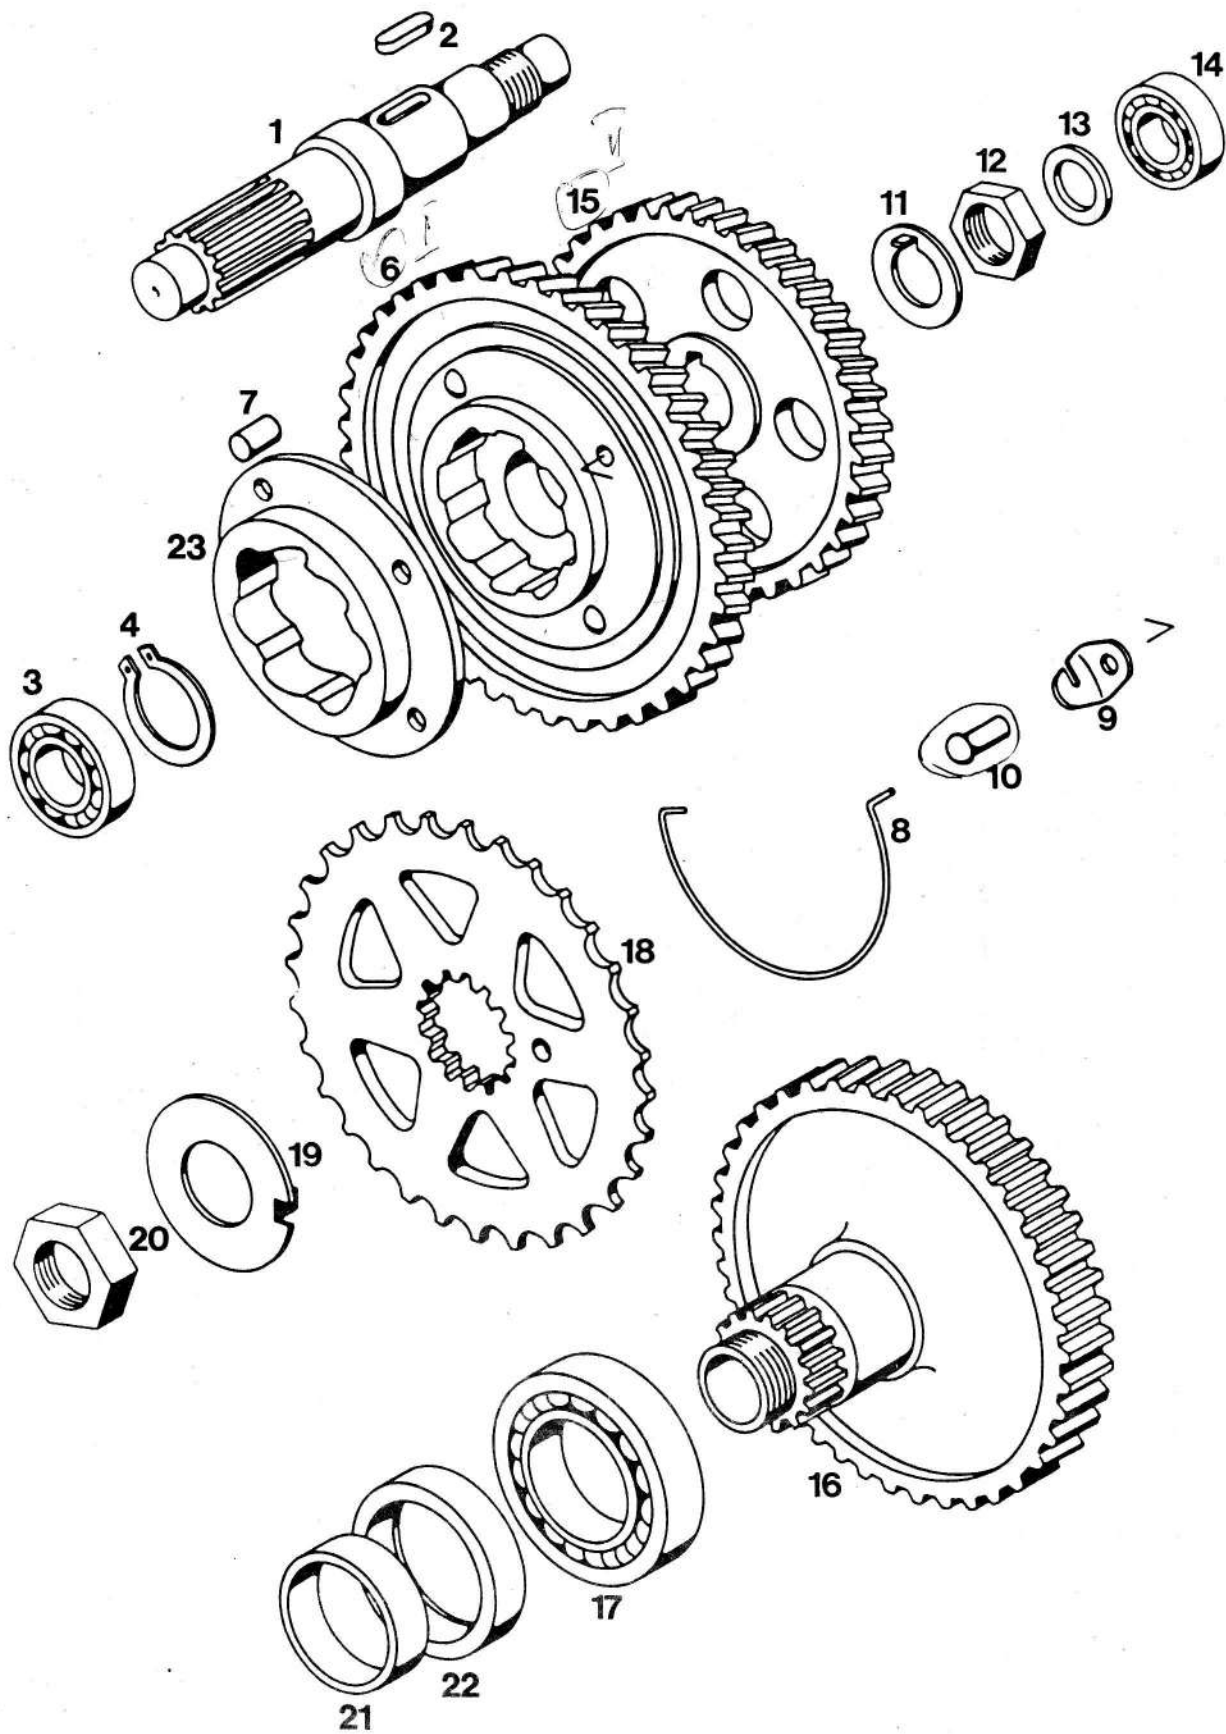

S

1	209088	MOTORNA GRED	1	1	1
2	211641	OJNIČNA PUŠA 10 x 14 x 13	1	1	1
3	212959	IZRAVNALNA PODLOŽKA o, 2 - PO POTR.	1	1	1
4	035070	KROGLIČNI LEŽAJ 17 x 40 x 12 <i>av 035074</i>	2	2	2
5	036555	RADIALNO TESNILO 17 x 35 x 7	2	2	2
6	209005	NALETNA PLOŠČICA 2	1	1	1
7	209072	LEŽAJNA PUŠA	1	1	1
8	209030	ZOBNIK Z BOBNI	1	1	1
9	035504	SKLOPKA RC - 081208 <i>PROSTEGA TEŽNA</i>	1	1	1
10	209073	NALETNA PLOŠČICA 0, 3	1	1	1
10	209119	NALETNA PLOŠČICA 0, 5 - PO POTR.	1	1	1
11	209040	ČELJUST Z OBLOGO	6	6	6
12	209004	ZATIČ	6	6	6
13	209001	PESTO SKLOPKE	1	1	1
14	209039	ZAVORNI TRAK	6	6	6
15	209013	VZMET	1	1	1
16	209035	SKLOPKA 1 ( Z DELI 11 - 16, 22 )	1	1	1
16	209043	SKLOPKA 2 ( Z DELI 11, 12, 14, 15, 20 )	1	1	1
17	209074	VAROVALNA PLOŠČICA	1	1	1
18	200157	MATICA M 12 x 1	1	1	1
19	035031	KROGLIČNI LEŽAJ 10 x 26 x 8	1	1	1
20	209044	GONILNI ZOBNIK	1	1	1
21	032082	VSKOČNIK 26 x 1, 2	1	1	1
22	209002	VZMETNA PLOŠČICA	1	1	1
23	030097	KROŽNIKASTA VZMET B 25 x 12, 2 x 0,9	1	1	1