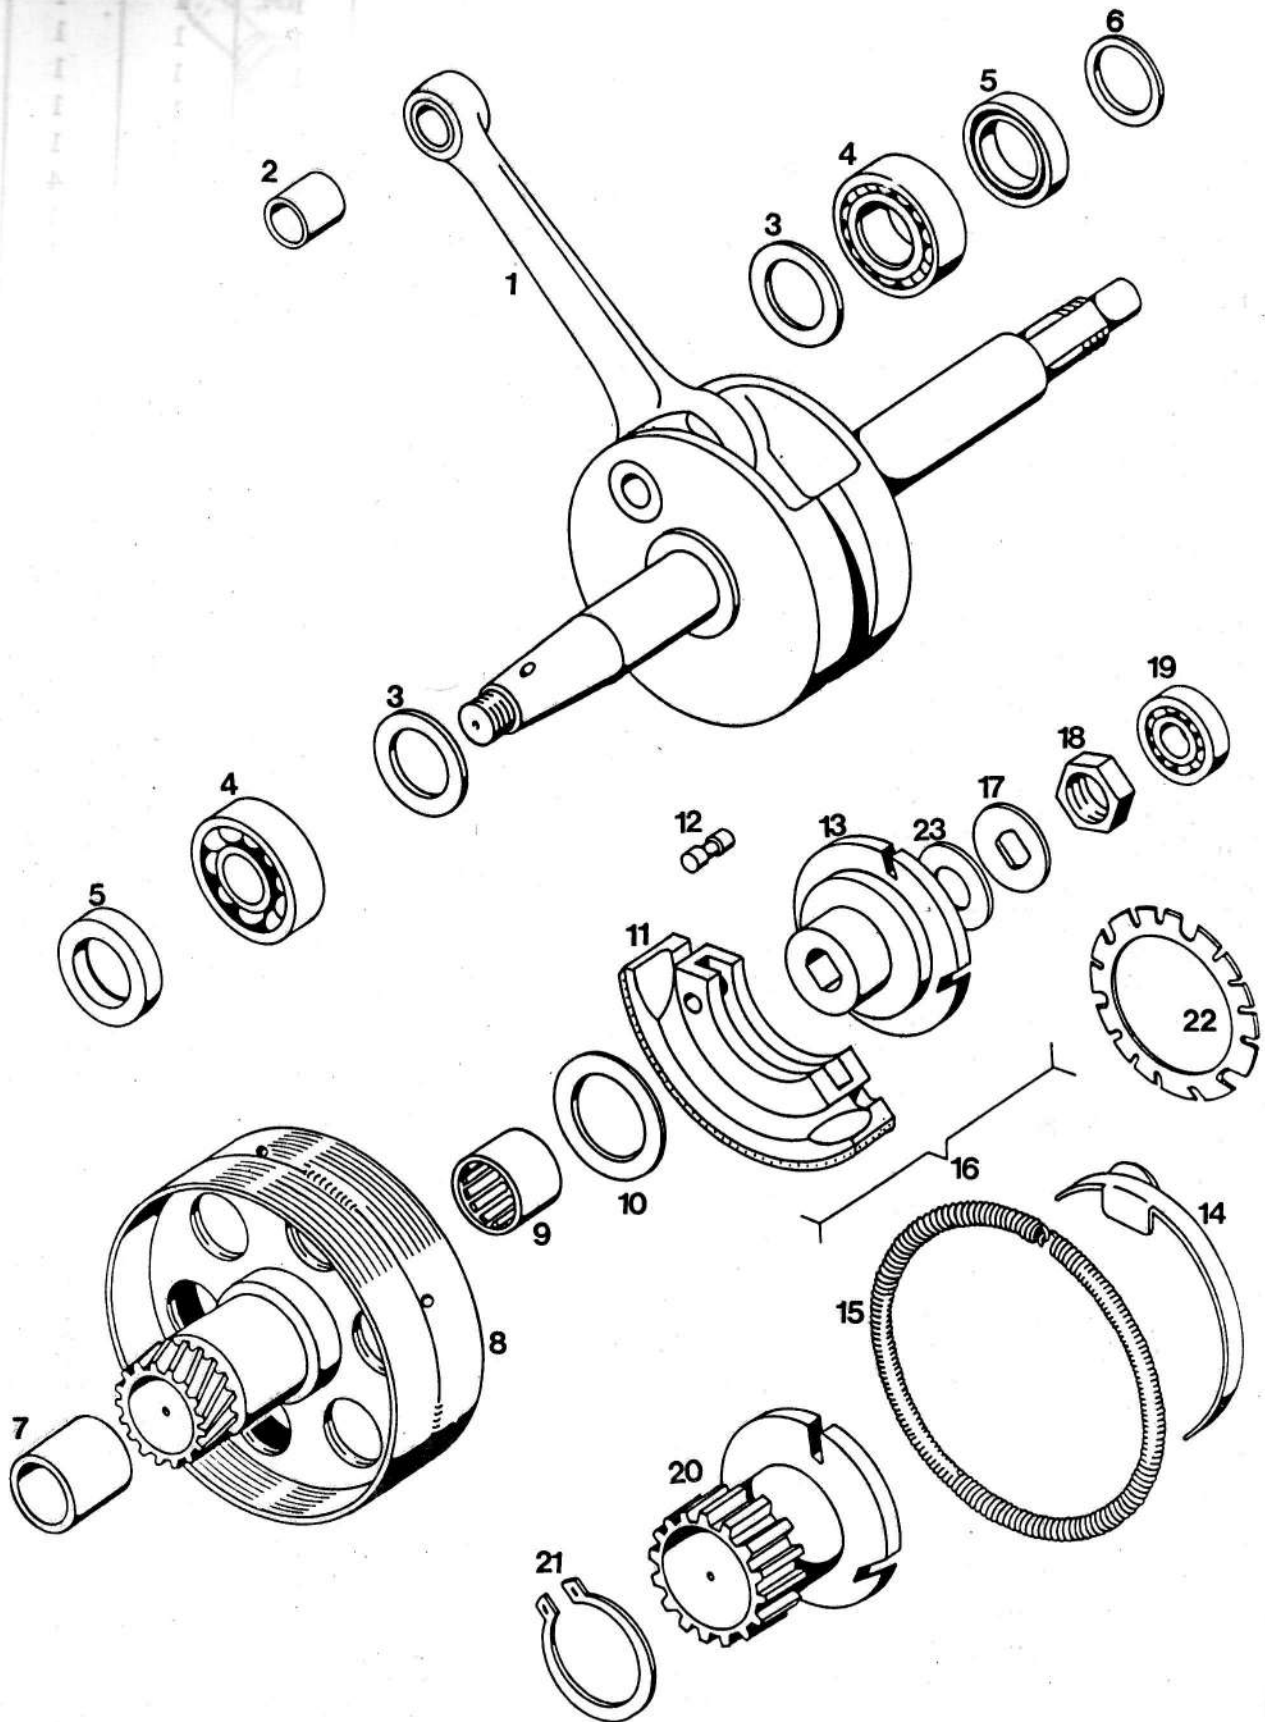

2	L	2L	
1	1	1	
1	1	1	
1	1	1	
1	1	1	
1	1	1	
1	1	1	
1	1	1	
1	1	1	
1	1	1