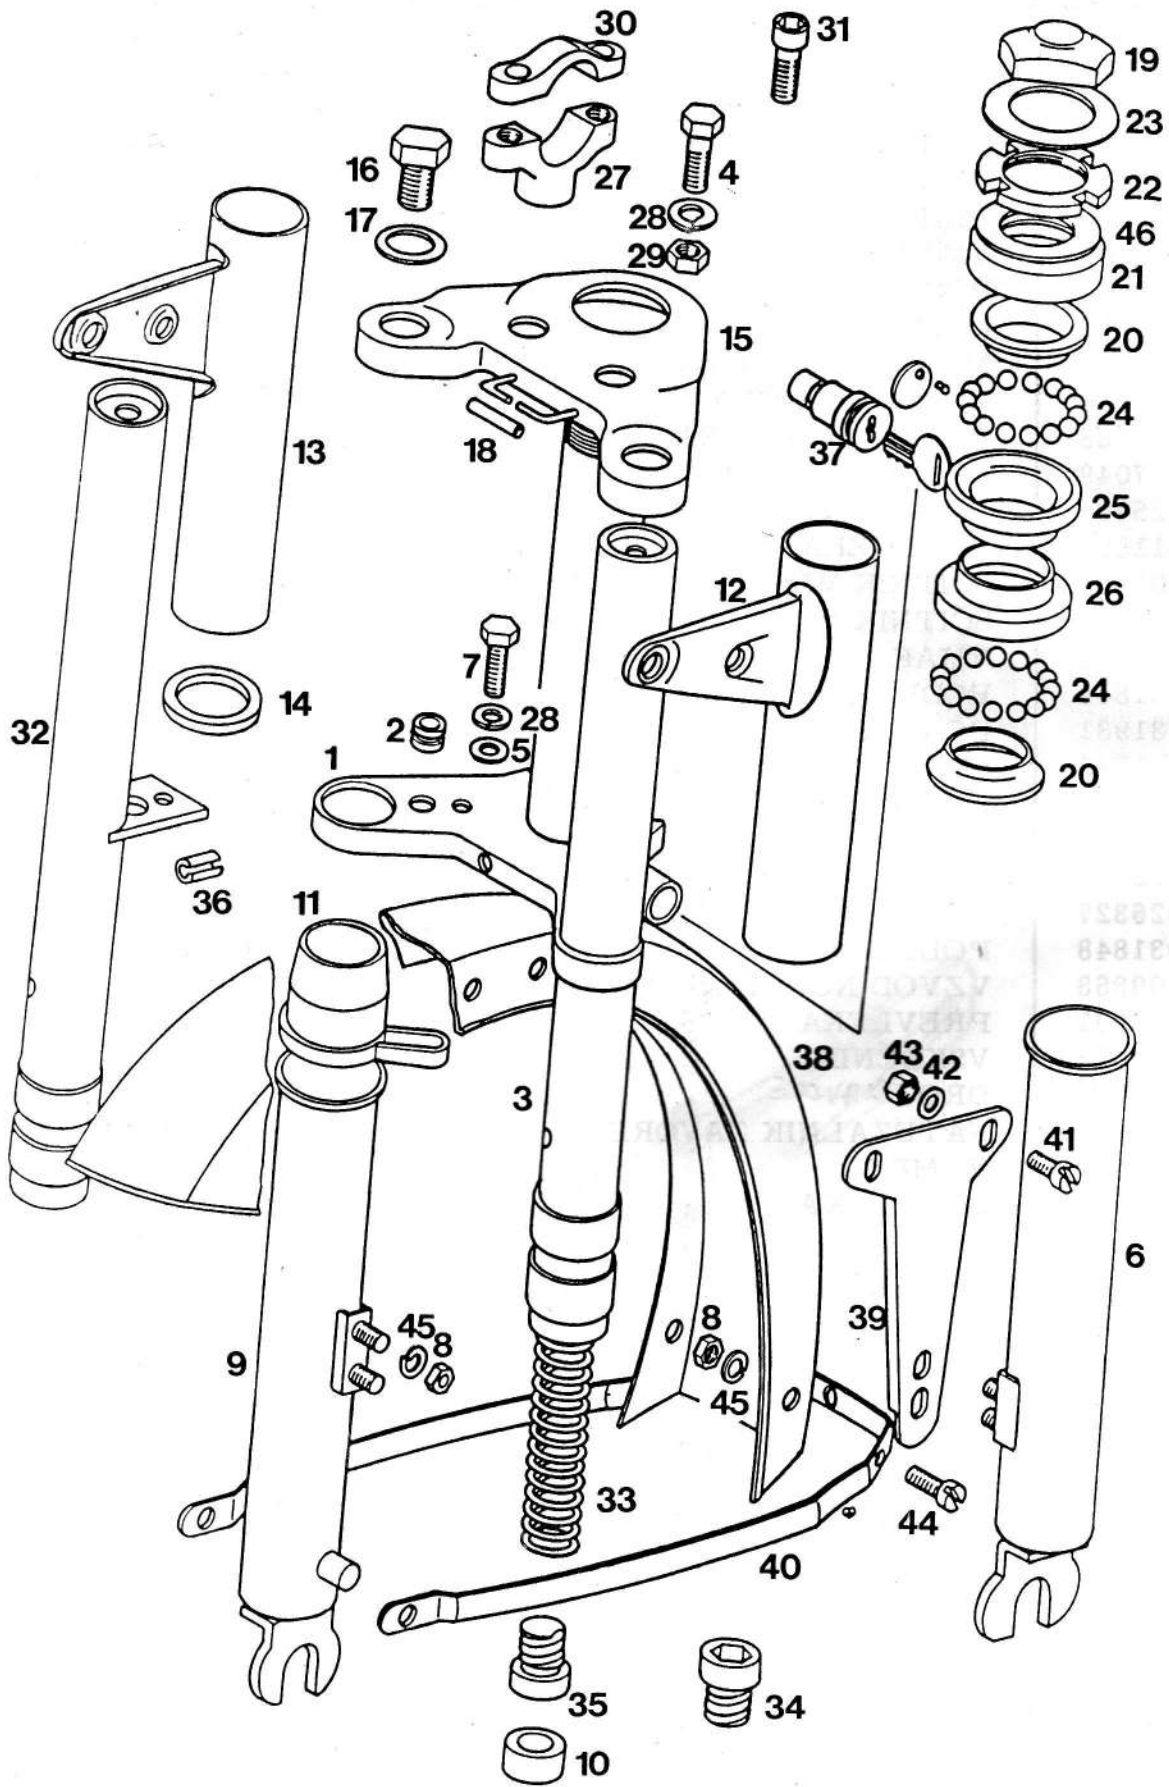

TOMOS		PREDNJE VILICE, PREDNJI BLATNIK	Skupina 10		
			K o s o v		
Št. dela	Šifra	N A Z I V	SL	L	S
-	219250	VILICE PREDNJE - KPL	1	1	1
1	219251	VEZ VILIČNA SPODNJA - LAKIRANA	1	1	1
1	222416	VEZ VILIČNA SPODNJA - GRUNDIRANA	1	1	1
2	219211	VODILO GUMIJASTO	2	2	2
3	219255	CEV NOSILNA KPL (Z DELI 32 - 36)	2	2	2
4	025231	VIJAK M 8 x 25	2	2	2
5	031933	PODLOŽKA 8	2	2	2
6	219242	CEV DRNSNA LEVA - LAKIRANA	1	1	1
6	222418	CEV DRNSNA LEVA - GRUNDIRANA	1	1	1
7	025221	VIJAK M 8 x 18	2	2	2
8	031075	MATICA M 6	6	6	6
9	219244	CEV DRNSNA DESNA - LAKIRANA	1	1	1
9	222419	CEV DRNSNA DESNA - GRUNDIRANA	1	1	1
10	219227	BLAŽILNIK GUMIJASTI	2	2	2
11	219226	ŠČITNIK GUMIJASTI	2	2	2
12	222261	NOSILEC ŽAROMETA LEVI - LAKIRAN	1	-	-
12	223494	NOSILEC ŽAROMETA LEVI - LAKIRAN	-	1	1
12	222263	ŃOSILEC ŽAROMETA LEVI - GRUNDIRAN	1	-	-
12	223495	NOSILEC ŽAROMETA LEVI - GRUNDIRAN	-	1	1
13	222262	NOSILEC ŽAROMETA DESNI - LAKIRAN	1	-	-
13	223496	NOSILEC ŽAROMETA DESNI - LAKIRAN	-	1	1
13	222264	NOSILEC ŽAROMETA DESNI - GRUNDIRAN	1	-	-
13	223497	NOSILEC ŽAROMETA DESNI - GRUNDIRAN	-	1	1
14	201013	OBROČ GUMIJASTI	2	2	2
15	219228	VEZ VILIČNA ZGORNJA-LAKIRANA	1	1	1
15	222417	VEZ VILIČNA ZGORNJA - GRUNDIRANA	1	1	1
16	026331	VIJAK M 12 x 25	2	2	2
17	044157	PODLOŽKA 12	2	2	2
18	219235	CEVKA	1	1	1
19	219349	MATICA KROVNA	1	1	1
20	200714	KONUS LEŽAJNI	2	2	2
21	200715	POKROV VAROVALNI	1	1	1
22	200717	MATICA UTORNA	1	1	1
23	206701	PODLOŽKA	1	1	1
24	044535	KROGLICA 5	42	42	42
25	200558	SKODELICA LEŽAJNA ZGORNJA	1	1	1
26	200471	SKODELICA LEŽAJNA SPODNJA	1	1	1
27	217103	DRŽALO KRMILA	2	2	2
28	031847	PODLOŽKA B 8	4	4	4
29	031077	MATICA M 8	2	2	2
30	217104	SPONA KRMILA	2	2	2
31	026573	VIJAK M 6 x 25	4	4	4
32	219254	CEV NOSILNA	2	2	2
33	219225	VZMET	2	2	2
34	219223	ČEP NAVOJNI ZGORNJI	2	2	2
35	219224	ČEP NAVOJNI SPODNJI	2	2	2
36	037050	ZATIČ	2	2	2
37	209783	KLJUČAVNICA	1	1	1
38	217460	BLATNIK PREDNJI-KROMIRAN	1	1	-