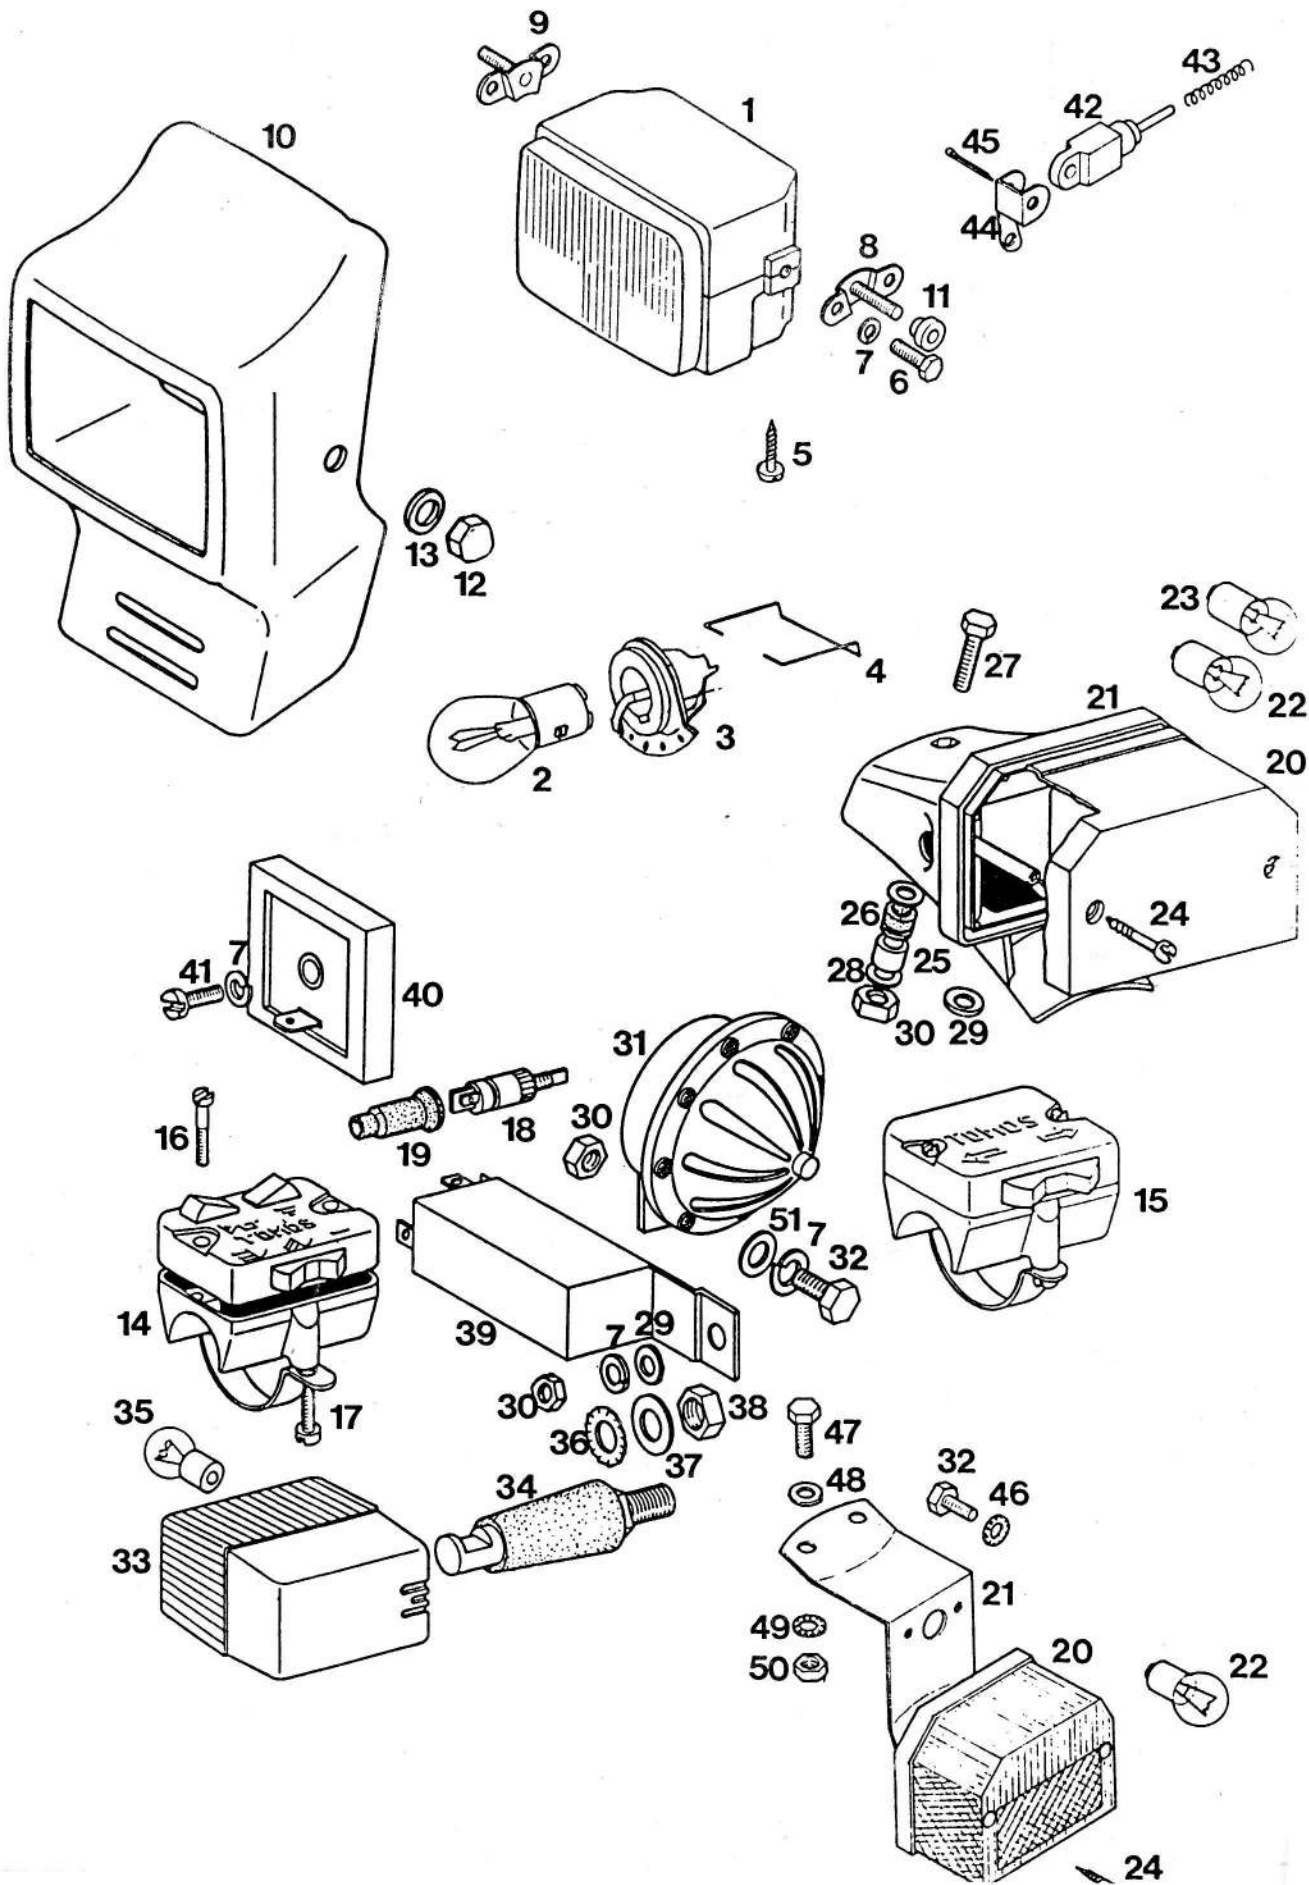

TOMOS		ELEKTRIČNA OPREMA	Skupina 14		
			K o s o v		
Št. dela	Šifra	N A Z I V	SL	L	S
42	217385	STIKALO STOP	-	1	-
43	217398	VZMET	-	1	-
44	209874	NOSILEC STIKALA	-	1	-
45	034038	RAZCEPKA 3,2 x 18	-	1	-
46	031995	PODLOŽKA A 6	-	-	2
47	027046	VIJAK M 5 x 10	-	-	3
48	031931	PODLOŽKA 5	-	-	2
49	031973	PODLOŽKA A 5	-	-	4
50	031074	MATICA M 5	-	-	3
51	031932	PODLOŽKA 6	-	-	1