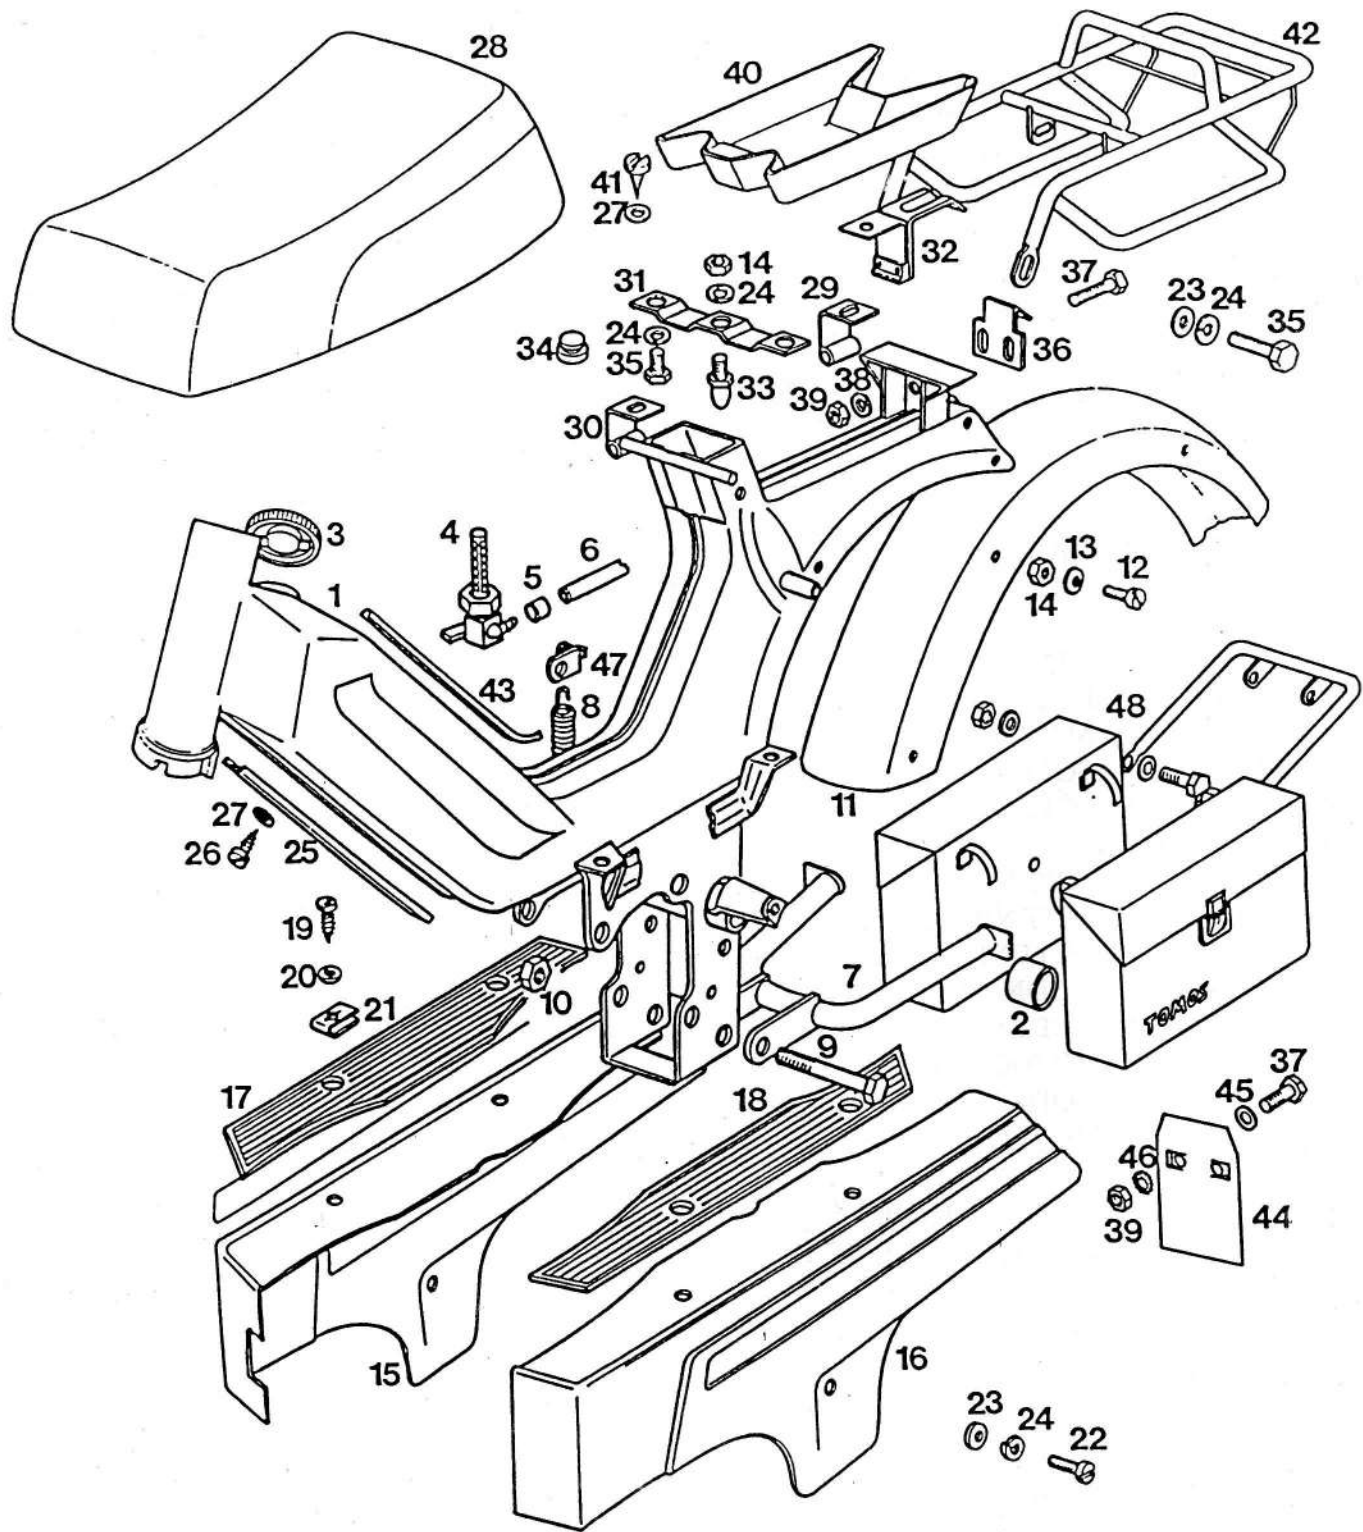

TOMOS		OKVIR, SEDEŽ, ZADNJI BLATNIK	Skupina 8		
			K o s o v		
Št. dela	Šifra	N A Z I V	SL	L	S
39	031074	MATICA M 5	4	4	4
40	222317	TORBA	1	1	1
41	044412	VIJAK A 4,2 x 16	1	1	1
42	222398	PRTLJAŽNIK	1	1	-
43	213687	OKRASNA LETEV	1	1	-
43	044648	OKRASNA LETEV - METER			
44	211838	NOSILEC TABLICE	1	1	1
45	031931	PODLOŽKA 5	2	2	2
-	213688	SPONKA	6	6	-
46	031973	PODLOŽKA A 5	2	2	2
47	709143	OPORA VZMETI	1	-	-
48	223197	GARNITURA TORB	1	-	-
-	217733	NALEPKA TOMOS - PAR	1	1	1
-	219002	NALEPKA AUTOMATIC	2	2	2
-	217278	NALEPKA (NA MOTORJU DESNO)	1	1	1
-	217737	NALEPKA KICK START	2	2	-
-	227151	NALEPKA A 3 SL	2	-	-
-	219103	NALEPKA A 3 L	-	2	-
-	219753	NALEPKA A 3 S	-	-	2