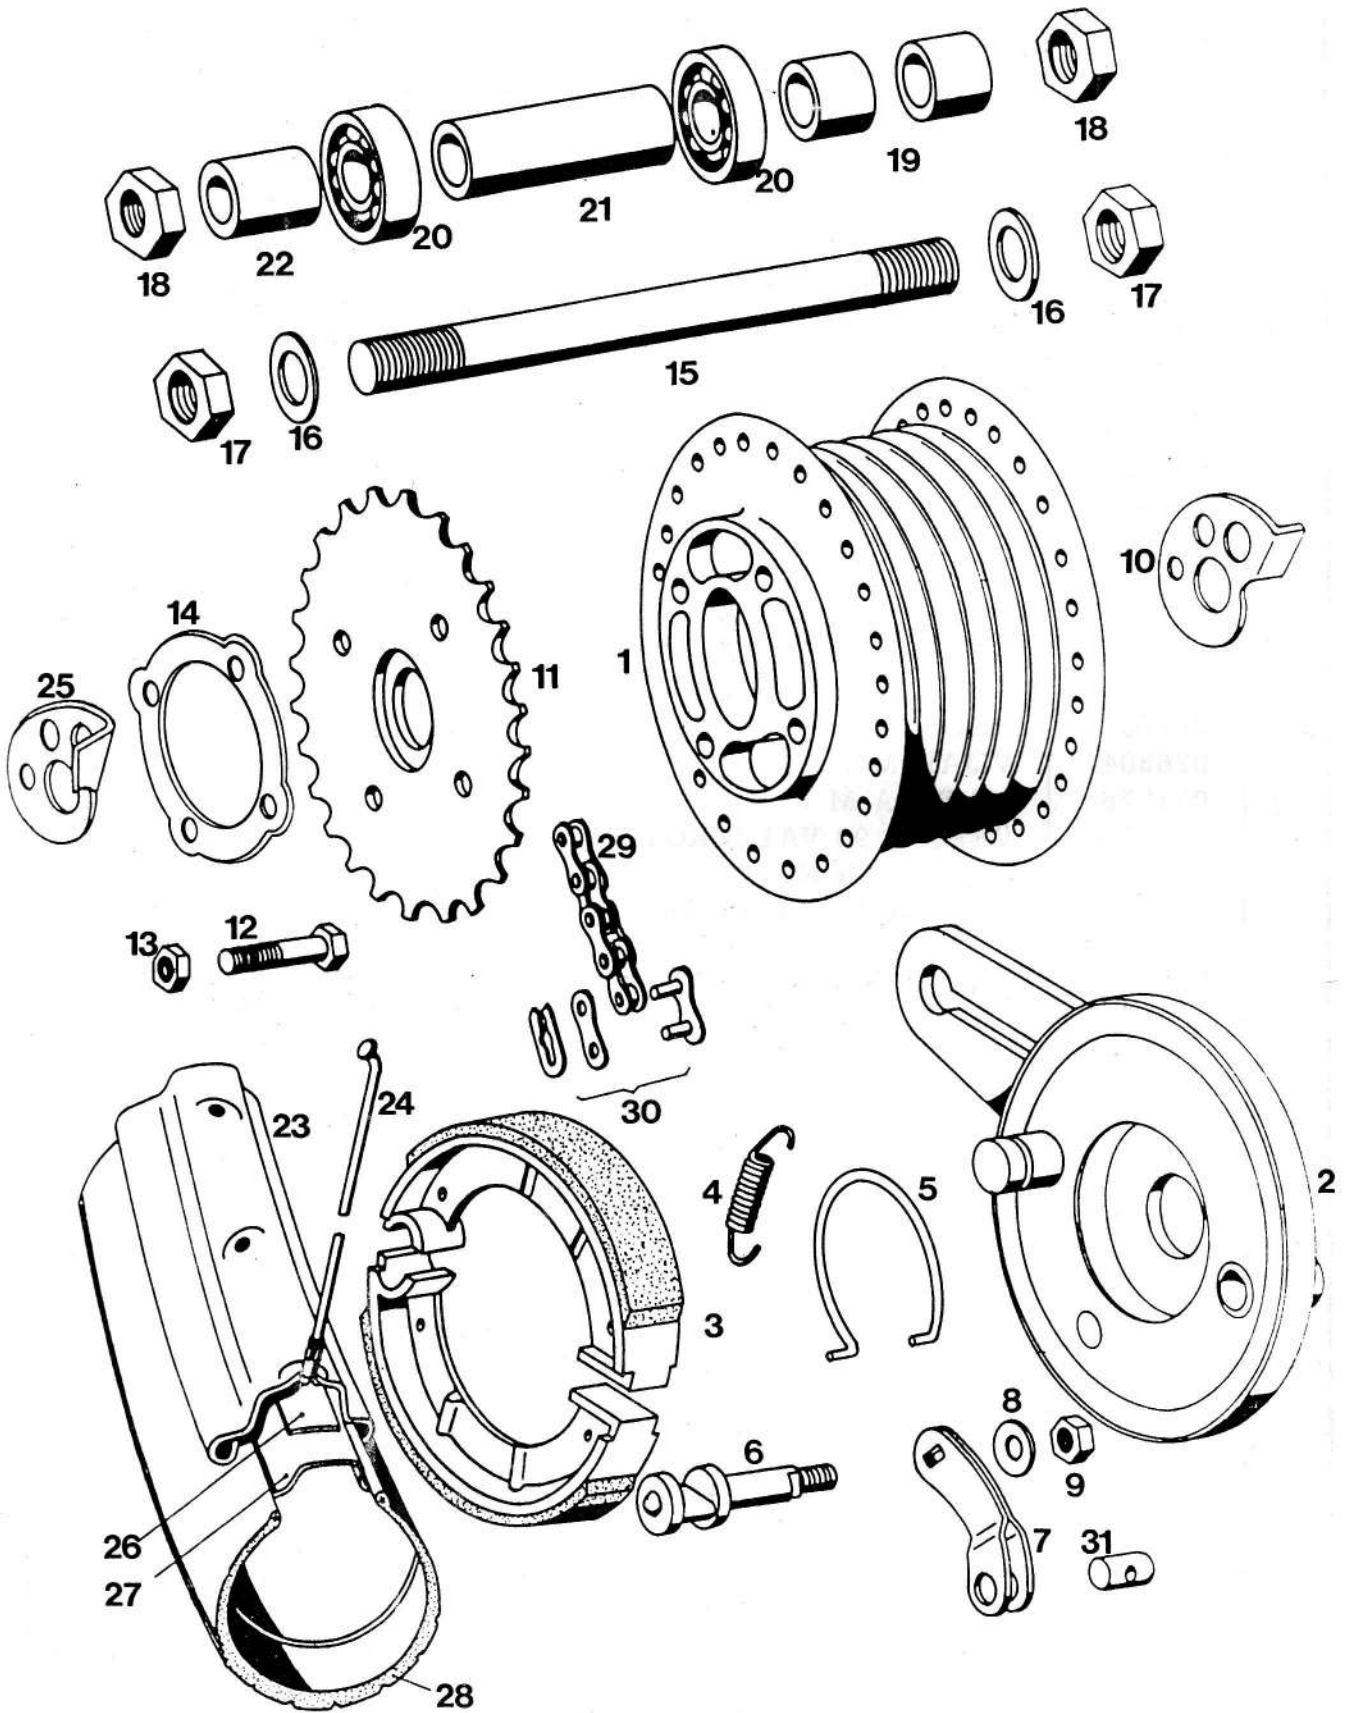

L

S

1	222395 <sup>1/2</sup>	KOLO ZADNJE KPL.	1		
2	222635	PLOŠČA NOSILNA ZADNJA	1		
3	223143	ČELJUSTI ZAVORNE Z VZMETJO	1		
4	222575	VZMET	1		
5	222576	RAZPIRALO	1		
6	222580	PODLOŽKA	1		
7	222582	VZMET	1		
8	222579	VZVOD ZAVORNI	1		
9	031509	PODLOŽKA 6	2		
10	031075	MATICA M 6	2		
11	222581	VIJAK STEZNI	1		
12	222585	OS VTIČNA	1		
13	222569	CEV DISTANČNA	1		
14	044225	LEŽAJ KROGLIČNI 6201-Z	2		
15	222883	PUŠA DISTANČNA	1		
16	209277	MATIMA M 11 x 1	2		
17	209254	PODLOŽKA	2		
18	209212	NATEZALEC VERIGE DESNI	1		
19	223112	NATEZALEC VERIGE LEVI	1		
20	222586	KOLO VERIŽNO Z = 22	1		
21	222583	PLOŠČICA VAROVALNA	1		
22	026304	VIJAK M 7 x 25	4		
23	031076	MATICA M 7	4		
24	207012	VERIGA 90 VALJČKOV	1		
25	202268	ČLEN VTIČNI	1		
26	044925	ZRAČNICA 2 1/4 - 16	1		
27	044924	PLAŠČ 2 1/4 - 16	1		