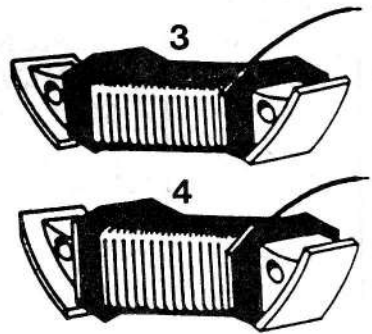

TOMOS		VŽIGALNIK	Skupina 5		
			K o s o v		
Št. dela	Šifra	N A Z I V	SL	L	S
-	222010	MAGNETNI VŽIGALNIK 12 V 50 W ISKRA AVJ 1207	1	1	1
1	222042	VZTRAJNIK ISKRA AVJ 1207	1	1	1
2	222043	NOSILNA PLOŠČA	1	1	1
3	222046	PRIMARNO NAVITJE	1	1	1
4	222045	NAVITJE ZA RAZSVETLJAVO	1	1	1
5	204277	PREKINJEVALNIK	1	1	1
6	204278	KONDENZATOR	1	1	1
7	027058	VIJAK M 4 x 25	4	4	4
8	031999	PODLOŽKA B 4	8	8	8
9	027053	VIJAK M 4 x 10	1	1	1
10	031507	PODLOŽKA A 4	4	4	4
11	027205	VIJAK M 4 x 14	3	3	3
12	200048	VALJČEK D 3 x 5	1	1	1
13	031934	PODLOŽKA 10	1	1	1
14	215487	MATICA M 10 x 1	1	1	1
15	219509	VŽIGALNA TULJAVA	1	1	1
16	210175	ŠČITNI TULEC	1	1	1
17	044528	VŽIGALNI KABEL - METER	-	-	-
18	206917	GUMIJASTI TULEC	1	1	1
19	206116	KAPICA ZA SVEČKO	1	1	1
20	222237	NOSILEC VŽIGALNE TULJAVE	1	1	1
21	027063	VIJAK M 5 x 8	2	2	2
22	031844	PODLOŽKA B 5	4	4	4
23	031074	MATICA M 5	3	3	3
24	027066	VIJAK M 5 x 16	1	1	1
25	027068	VIJAK M 5 x 20	1	1	1