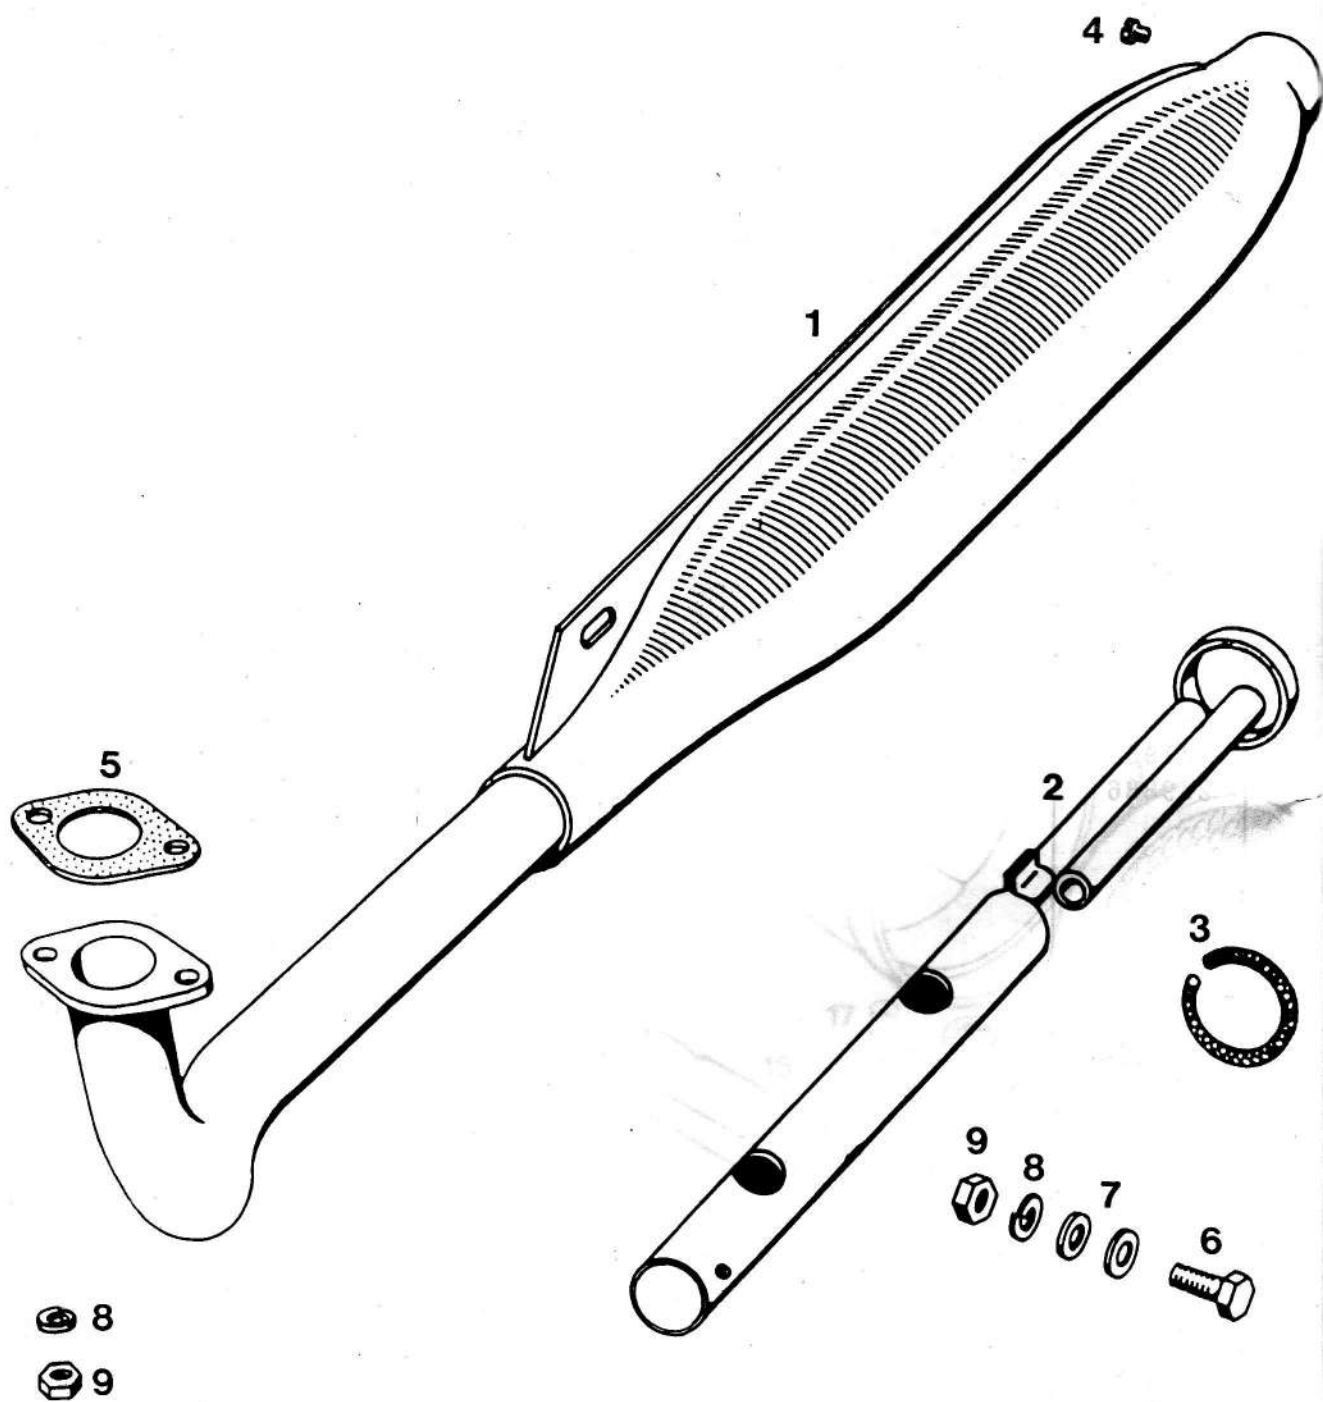

TOMOS

IZPUŠNI GLUŠNIK

Skupina 7

K o s o v

Št. dela	Šifra	N A Z I V	SL	L	S
1	209180	GLUŠNIK IZPUŠNI KPL.	1	1	1
2	207102	VLOŽEK GLUŠNIKA - DUŠILEC	1	1	1
3	064007	VRVICA AZBESTNA - METER	-	-	-
3	207103	VRVICA AZBESTNA	1	1	1
4	044588	VIJAK A 3, 5 x 6, 5	1	1	1
5	203862	TESNILO	1	1	1
6	026288	VIJAK M 6 x 15	1	1	1
7	031932	PODLOŽKA 6	2	2	2
8	031845	PODLOŽKA B 6	3	3	3
9	031075	MATICA M 6	3	3	3