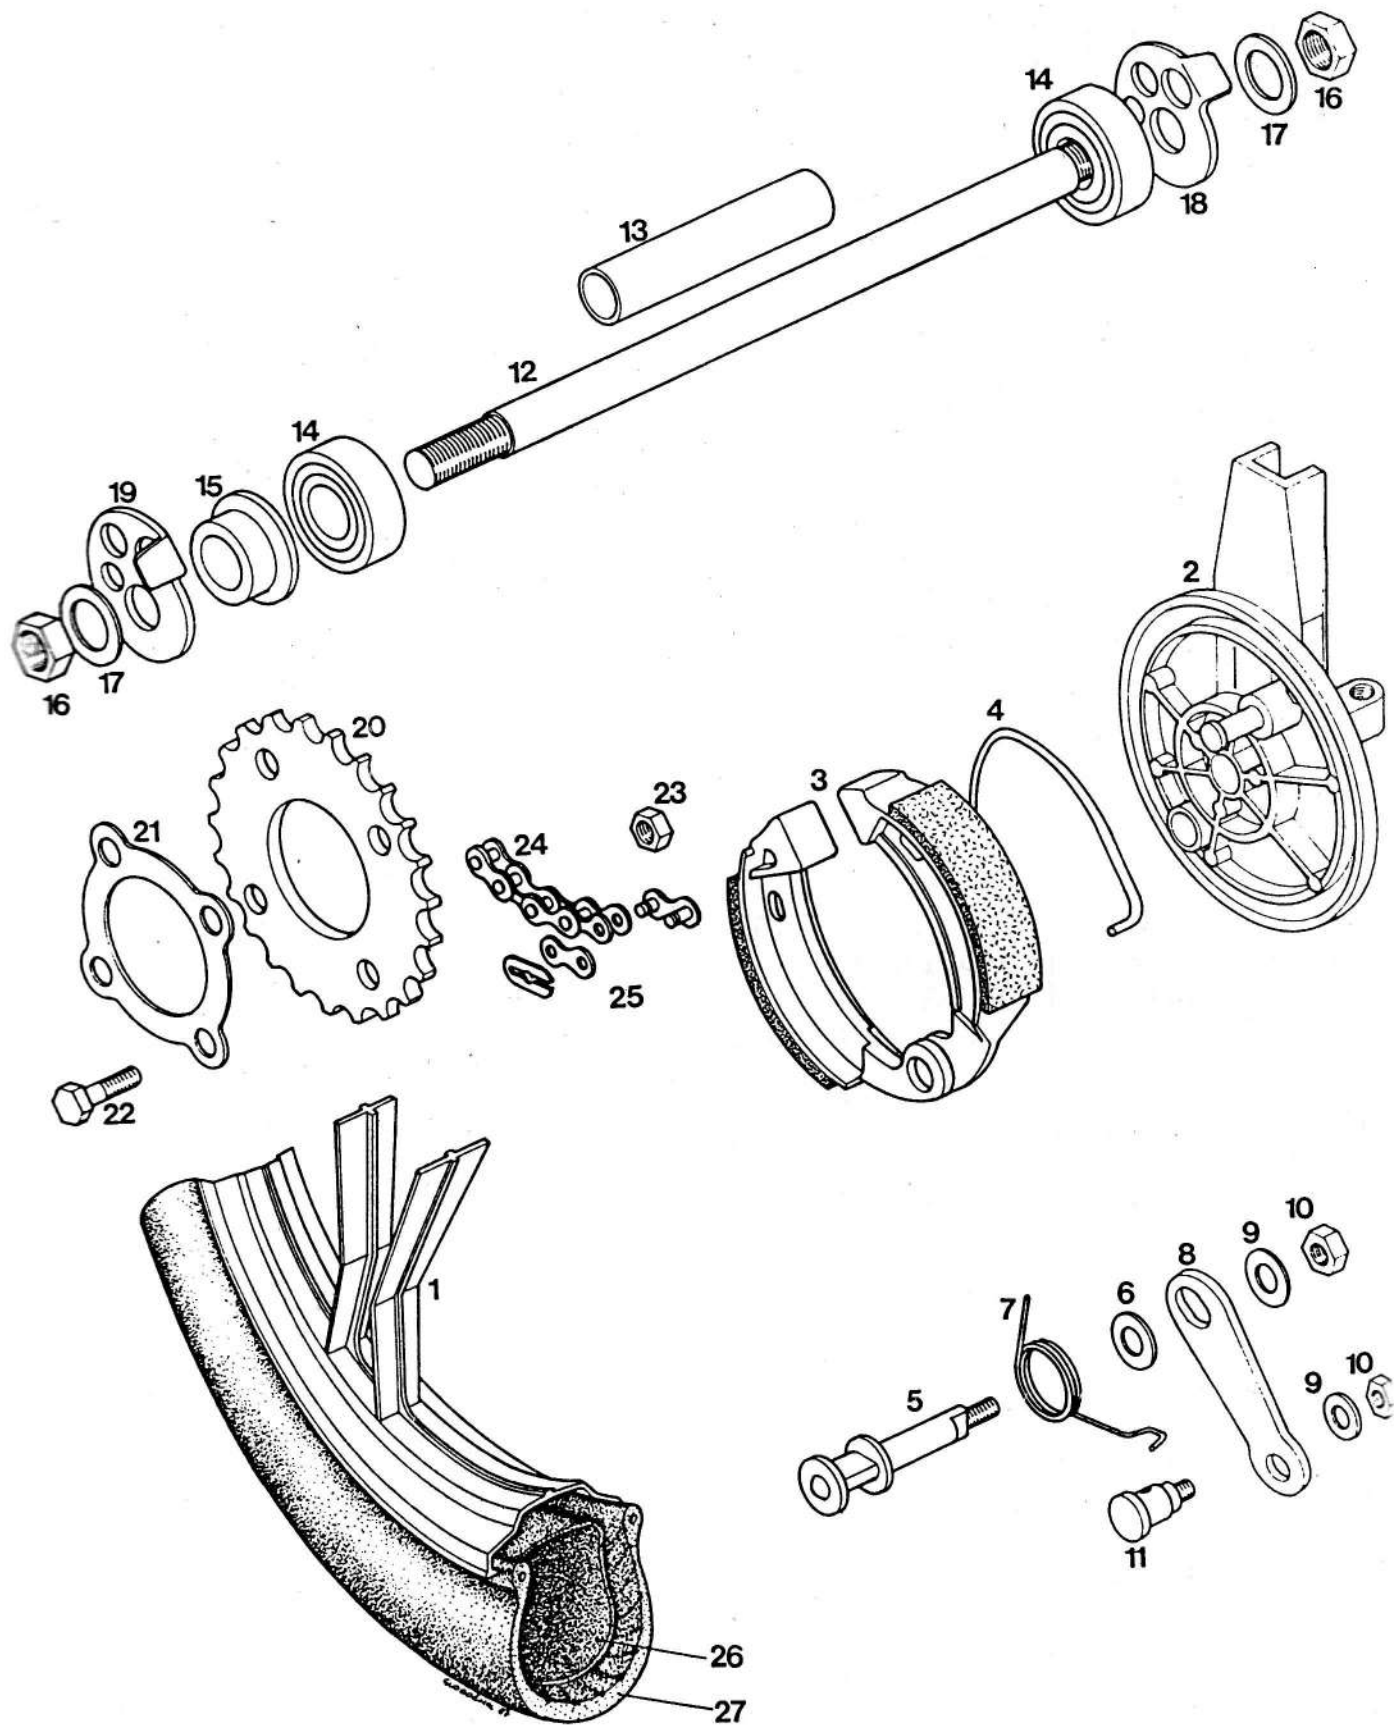

TOMOS

ZADNJE KOLO

Skupina 13

K o s o v

St.
dela

Šifra

N A Z I V

SL

L

S

1	222395^{1/2}	KOLO ZADNJE KPL.	1		
2	222635	PLOŠČA NOSILNA ZADNJA	1		
3	223143	ČELJUSTI ZAVORNE Z VZMETJO	1		
4	222575	VZMET	1		
5	222576	RAZPIRALO	1		
6	222580	PODLOŽKA	1		
7	222582	VZMET	1		
8	222579	VZVOD ZAVORNI	1		
9	031509	PODLOŽKA 6	2		
10	031075	MATICA M 6	2		
11	222581	VIJAK STEZNI	1		
12	222585	OS VTIČNA	1		
13	222569	CEV DISTANČNA	1		
14	044225	LEŽAJ KROGLIČNI 6201-Z	2		
15	222883	PUŠA DISTANČNA	1		
16	209277	MATIMA M 11 x 1	2		
17	209254	PODLOŽKA	2		
18	209212	NATEZALEC VERIGE DESNI	1		
19	223112	NATEZALEC VERIGE LEVI	1		
20	222586	KOLO VERIŽNO Z = 22	1		
21	222583	PLOŠČICA VAROVALNA	1		
22	026304	VIJAK M 7 x 25	4		
23	031076	MATICA M 7	4		
24	207012	VERIGA 90 VALJČKOV	1		
25	202268	ČLEN VTIČNI	1		
26	044925	ZRAČNICA 2 1/4 - 16	1		
27	044924	PLAŠČ 2 1/4 - 16	1