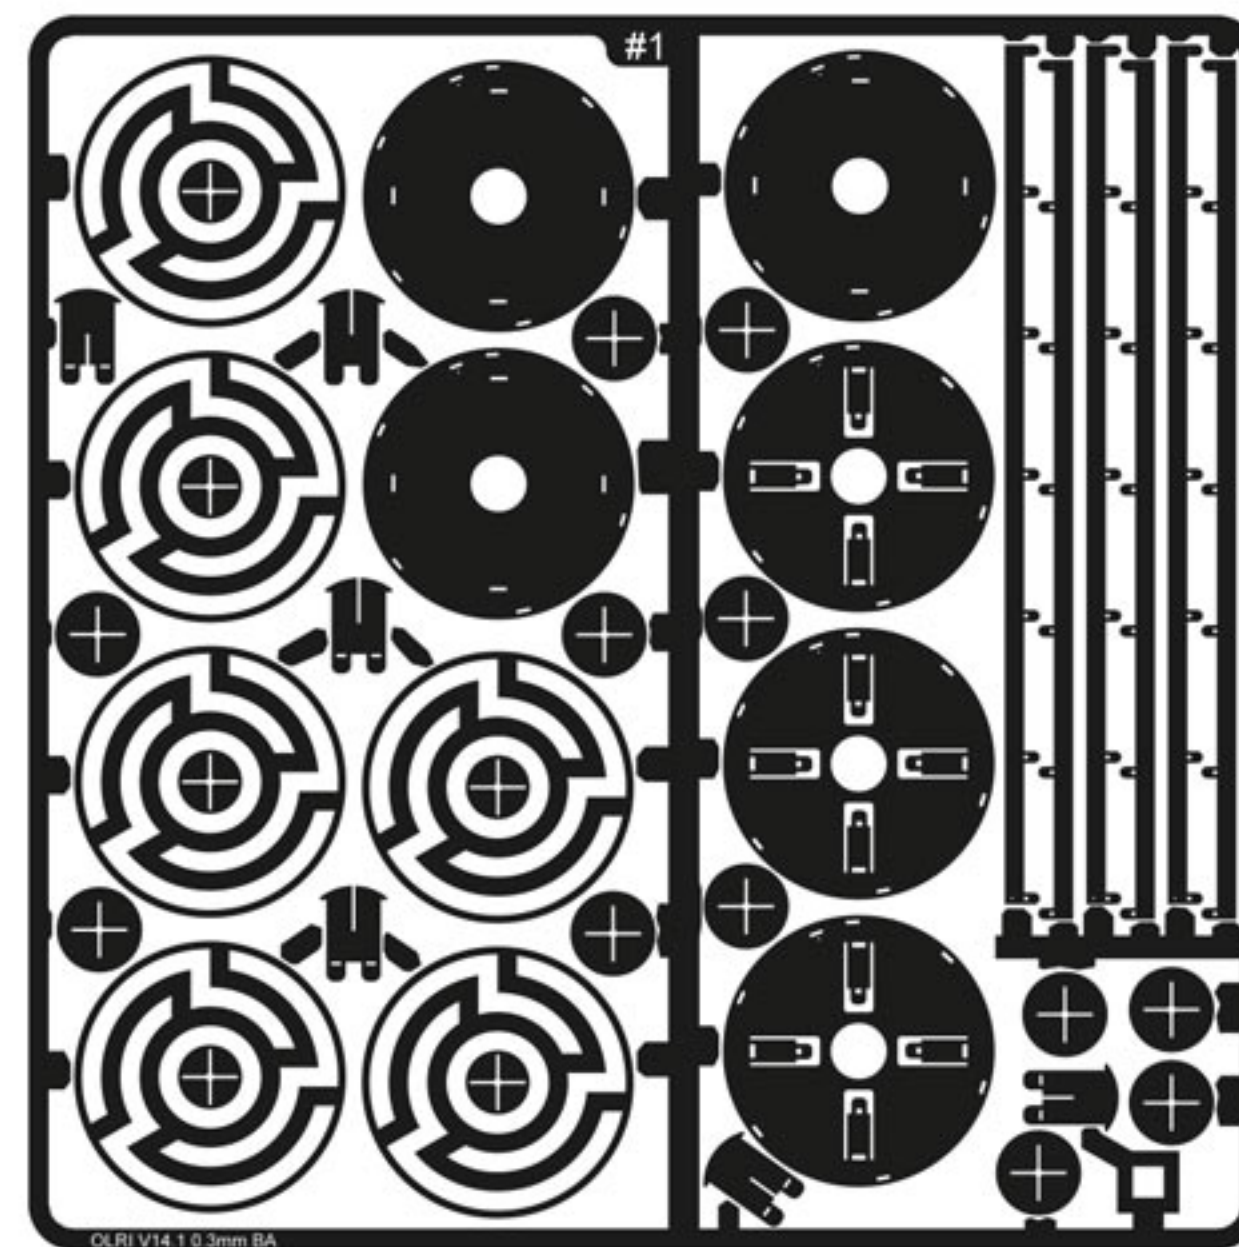

IT AVVERTENZE! Il prodotto contiene parti piccole e/o taglienti. Non destinato ad essere utilizzato dai bambini di età inferiore a 3 anni

DE ACHTUNG! Das Produkt enthält kleine und scharfe Teile. Nicht geeignet für Kinder unter 3 Jahren

FR ATTENTION! Le produit contient de petites pièces qui peuvent être tranchantes. Ne pas laisser à portée d'enfants de moins de 3 ans

ES ¡ATENCIÓN! El producto contiene piezas pequeñas y partes afiladas. No apto para niños menores de 3 años

PT ATENÇÃO! O produto contém peças pequenas e pontiagudas. Não se destina a crianças menores de 3 anos

RU ВНИМАНИЕ! Продукт содержит мелкие и острые детали. Не предназначено для детей до 3-х лет

CN 注意! 产品包括小零件和尖锐零件。不适合3岁以下儿童

KR 경고! 제품에 작은 부품과 날카로운 부품이 들어 있습니다. 3세 미만의 어린이에게는 적합하지 않습니다

JP 警告! 製品には小さくて鋭い部品があります。3歳未満のお子様には絶対に与えないでください。

AR تحذیر! يحتوي المنتج على أجزاء صغيرة وأجزاء حادة. غير مناسب للأطفال تحت سن 3

HE זקרה! המוצר מכיל חלקים קטנים וחלקים חדים לא מתאים לילדים מתחת לגיל 3

MODEL PARTS AND ASSEMBLY TOOLS / КОМПЛЕКТАЦІЯ ДЕТАЛЕЙ ТА ІНСТРУМЕНТІВ
ELEMENTY I NARZĘDZIA MONTAŻOWE / LE PARTI DEL MODELLO E ATTREZZI DI MONTAGGIO
MODELLTEILE UND MONTAGEWERKZEUGE / COMPOSITION DU KIT
PIEZAS DEL MODELO Y HERRAMIENTAS DE ENSEMBLAR
PEÇAS DE MONTAGEM DO KIT / КОМПЛЕКТАЦІЯ ДЕТАЛЕЙ СБОРКИ
零件包括清單 / 모델 부품과 조립 도구 / モデル部品と組立ツール
חלקי דגם וכלים להרכבה / أجزاء النموذج وأدوات التجميع