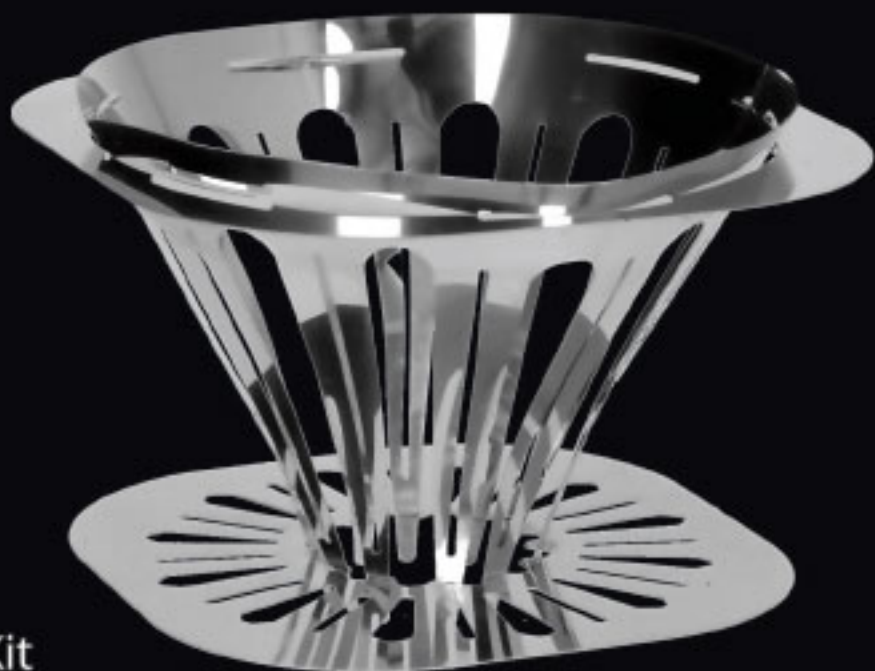

METAL®
TIME