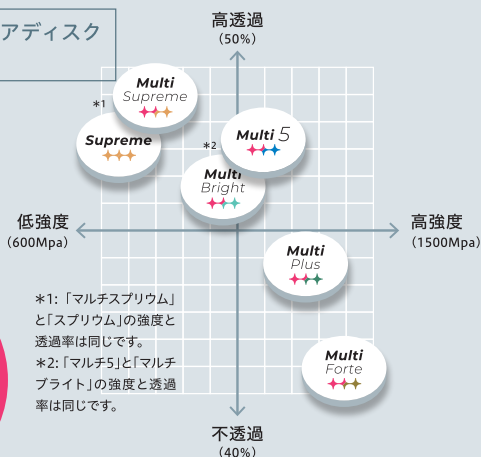

ジルコニアディスクチャート