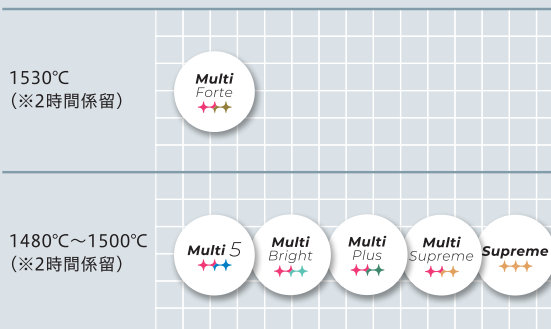

シンタリングスケジュール

ATDジャパンの
ジルコニアディスクなら
2枚以上ご購入の方
いつでも
15%引き

お問い合わせ・資料請求はこちらへどうぞ

☎ 0120-8020-88 受付時間: 9:00~18:00 月~金曜(土日祝日は休業) info@atd-japan.co.jp
〒170-0002 東京都豊島区巣鴨1-14-13-3F tel.03-5319-1581 fax.03-5319-1582

ATDジャパン
www.atd-japan.co.jp