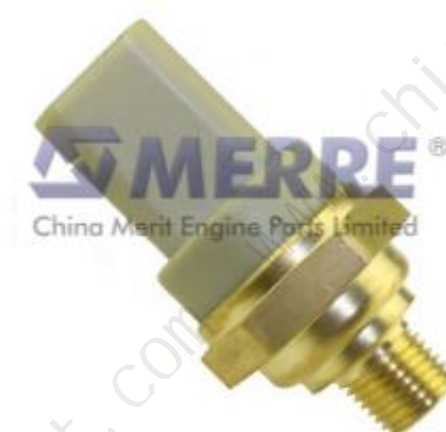

Oil Pump Inlet O-Ring  
RDA 23505892

Turbocharger Oil Drain Tube  
O-Ring  
RDA 23530682

Position Sensor  
RDA 8929387

Temperature Sensor  
RDA 23527831

Position Sensor  
RDA 8929388

Camshaft Sensor  
RDA 23527338

Pressure Sensor  
RDA 23528418

Camshaft Sensor  
RDA 23527339

Coolant Sensor  
RDA 23522855

Injector  
RDA R5237820

Coolant Sensor  
RDA 23520380

Oil Pressure Sensor  
RDA 23527828

Temperature Sensor  
RDA 23514708