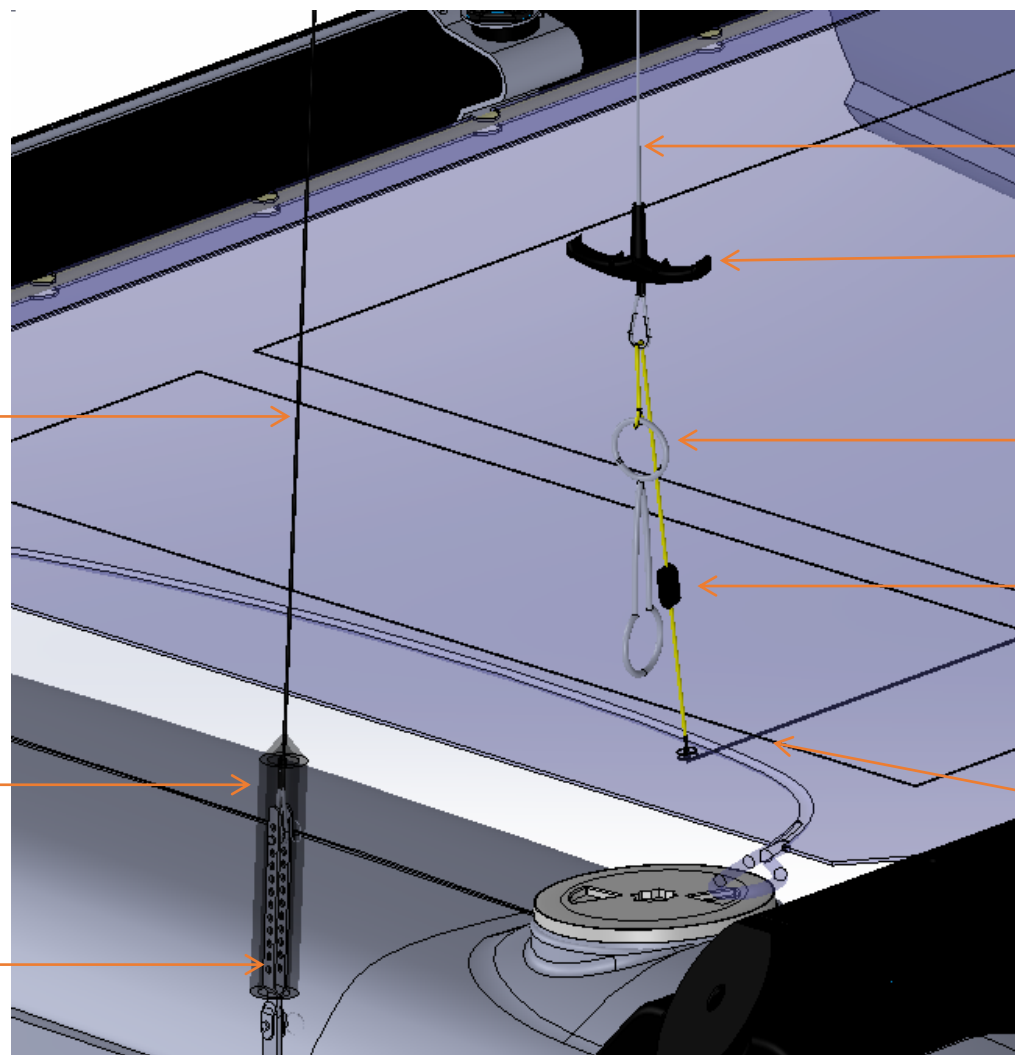

00002130 Kit trapèze de L by ERPLAST

00002086 Cable de haubans L by ERPLAST

00001205 Protège latte ridoir

00001226 Latte ridoir lg 175mm

00002088 Cable de trapèze L by ERPLAST

00001210 Poignée de trapèze nylon

00001224 Anneau de trapèze

00004363 double Anneau de réglage trapèze

sandow « Catamaran »

Sur www.shopbyerplast.com, retrouvez toute l'année vos marques préférées :
Erplast®, mais aussi, Gul, Nacra, OneSail, Jsail, Magic Marine, Optiparts, Zhik... Et bien d'autres à découvrir sur le site !

ERPLAST Bretagne, ZI du Ty Mor, 9 rue du Cabotage, 56700 Hennebont - France • +33 (0)2 97 36 14 21 • info@erplast.com • www.erplast.com

Siège social SARL ERPLAST, « Lacayre », 47470 BEAUVILLE - France • +33 (0)5 53 95 40 27