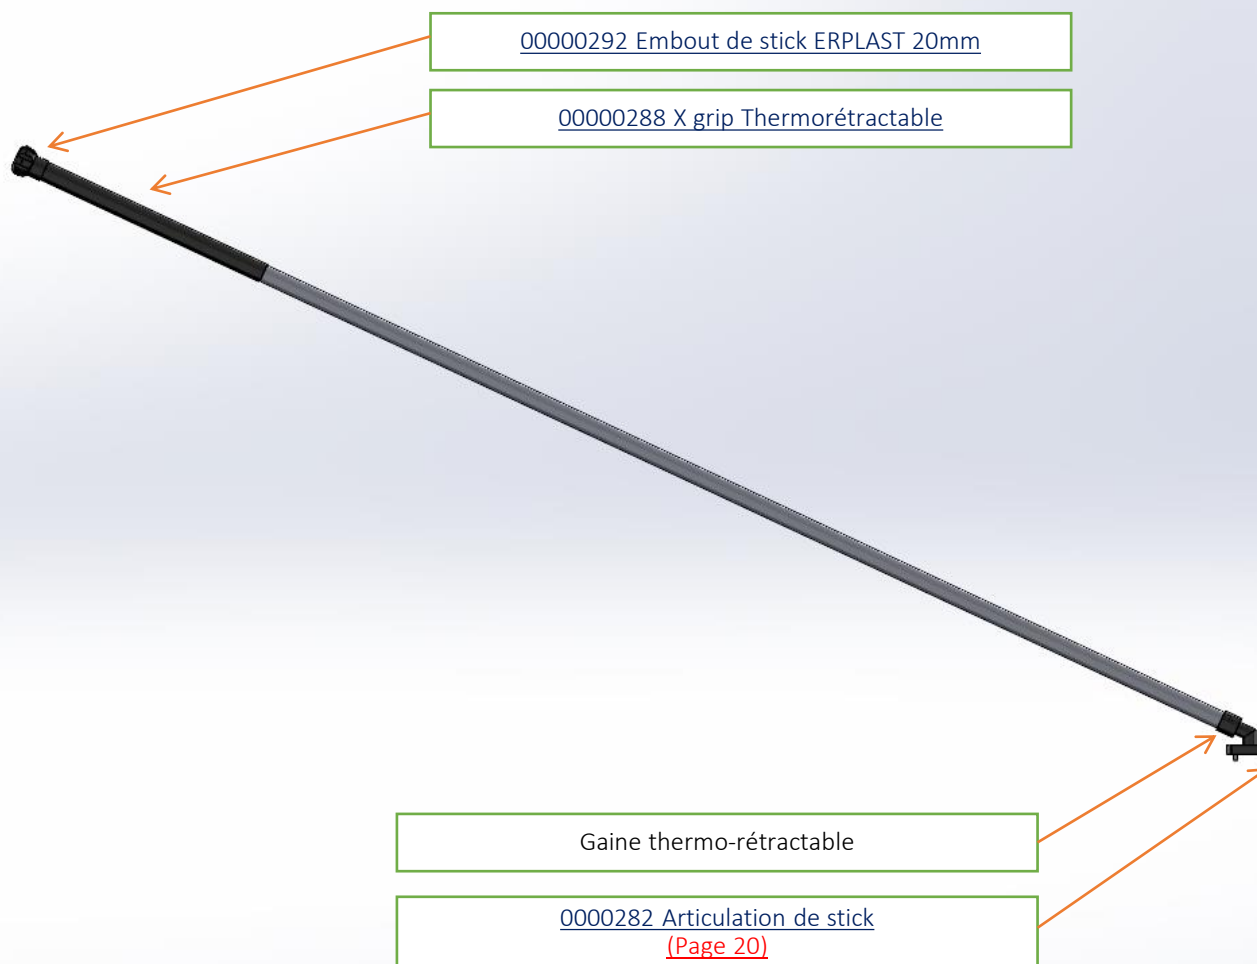

00002379 Stick ERPLAST diam 20 lg 2