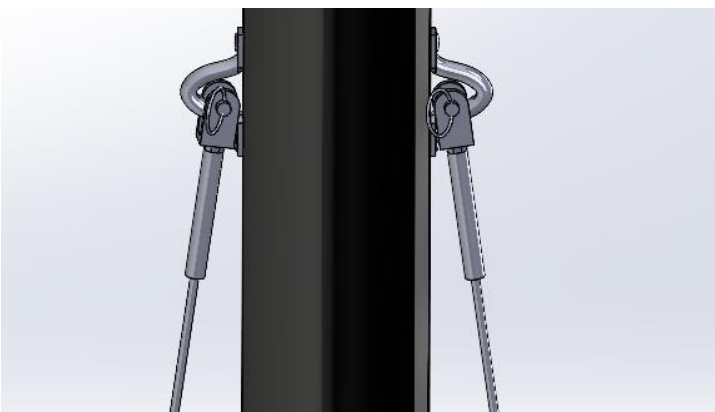

00001995 Kit barre de flèche L By ERPLAST

Rivet inox TP 4,8*15

00003197 Cable de losange L by ERPLAST

00001294 Pontet fil forgé inox dia 6mm

30

Sur www.shopbyerplast.com, retrouvez toute l'année vos marques préférées : Erplast®, mais aussi, Gul, Nacra, OneSail, Jsail, Magic Marine, Optiparts, Zhik... Et bien d'autres à découvrir sur le site !

ERPLAST Bretagne, ZI du Ty Mor, 9 rue du Cabotage, 56700 Hennebont - France • +33 (0)2 97 36 14 21 • info@erplast.com • www.erplast.com

Siège social SARL ERPLAST, « Lacayre », 47470 BEAUVILLE - France • +33 (0)5 53 95 40 27