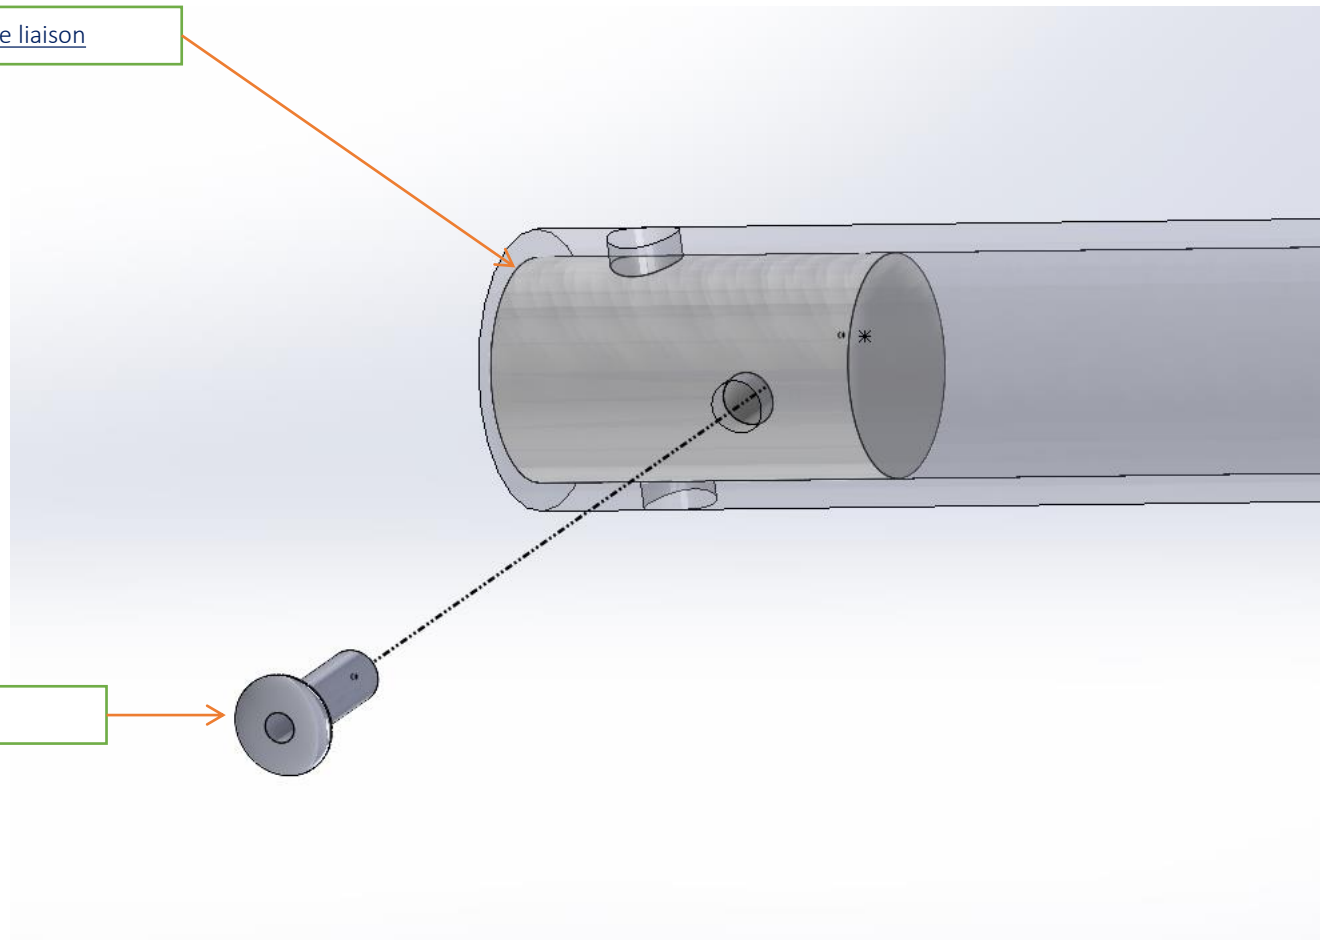

00002011 Barre de liaison L by ERPLAST

00001184 Embout fixe de barre de liaison

Rivet standard 4,8\*16

Sur [www.shopbyerplast.com](http://www.shopbyerplast.com), retrouvez toute l'année vos marques préférées : Erplast®, mais aussi, Gul, Nacra, OneSail, Jsail, Magic Marine, Optiparts, Zhik... Et bien d'autres à découvrir sur le site !