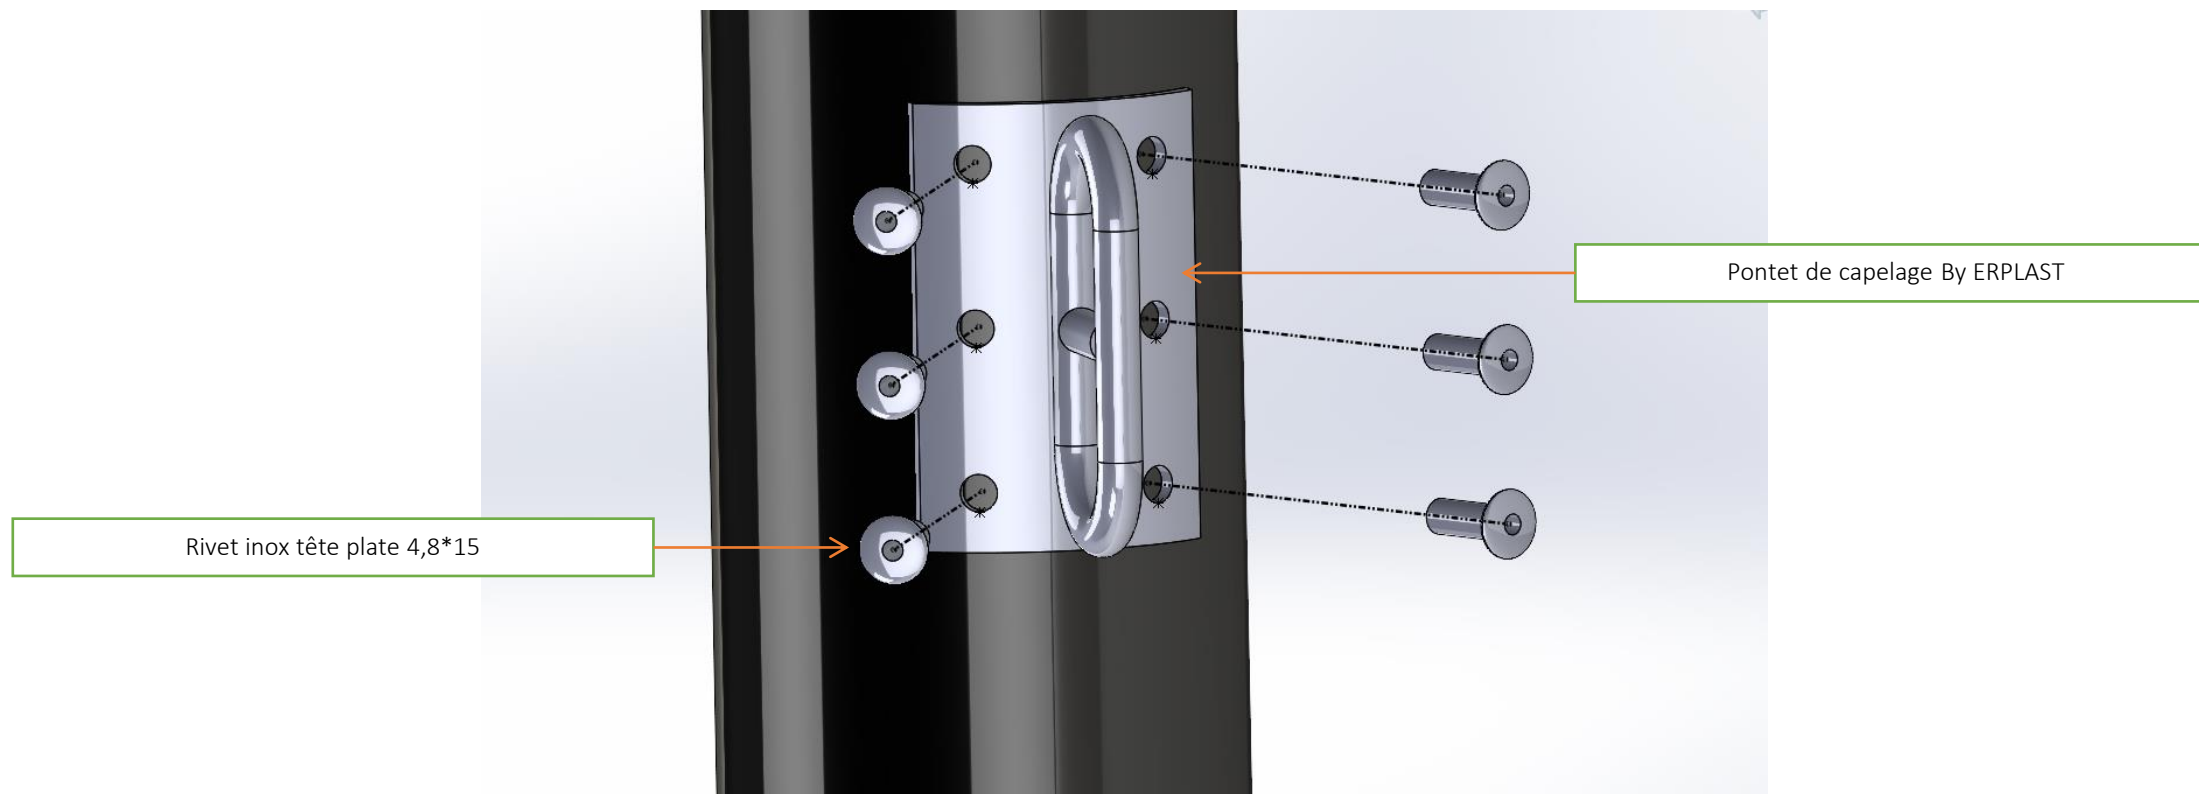

00001991 Kit pontet de capelage by ERPLAST

Sur www.shopbyerplast.com, retrouvez toute l'année vos marques préférées : Erplast®, mais aussi, Gul, Nacra, OneSail, Jsail, Magic Marine, Optiparts, Zhik... Et bien d'autres à découvrir sur le site !

ERPLAST Bretagne, ZI du Ty Mor, 9 rue du Cabotage, 56700 Hennebont - France • +33 (0)2 97 36 14 21 • info@erplast.com • www.erplast.com

Siège social SARL ERPLAST, « Lacayre », 47470 BEAUVILLE - France • +33 (0)5 53 95 40 27