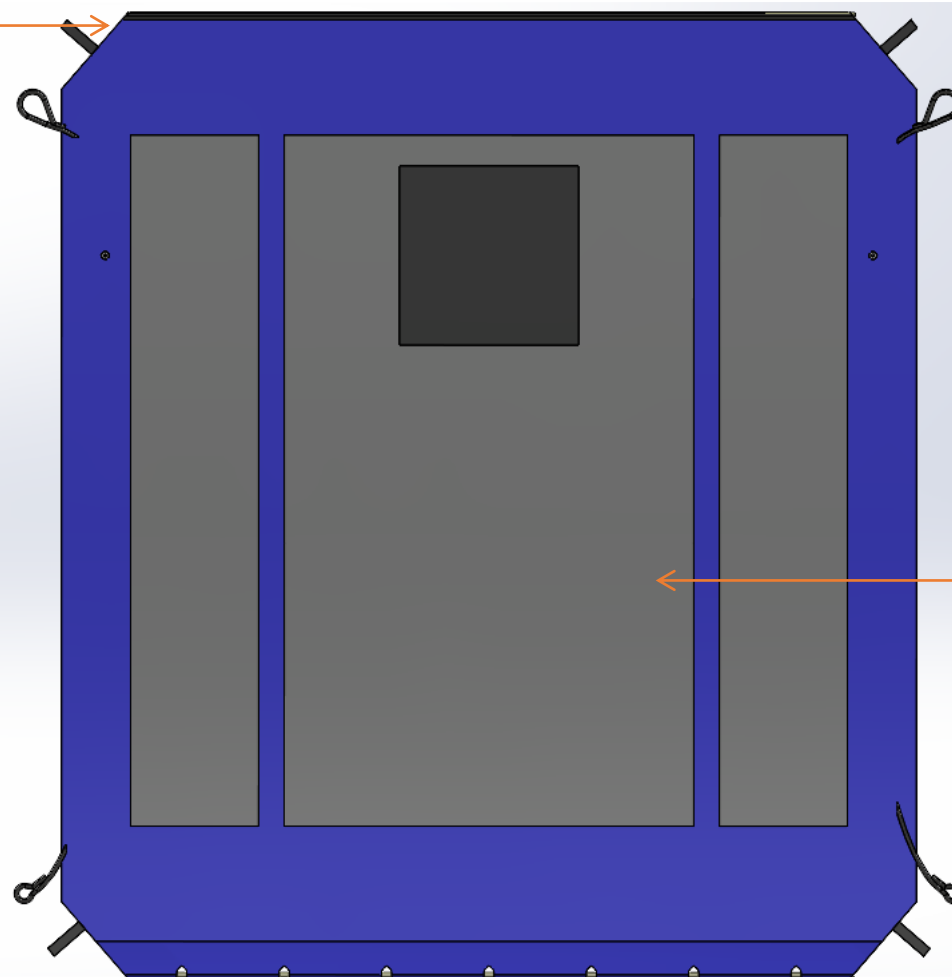

00003181 Kit trampoline L by ERPLAST (trampo + jonc)

00001537 Jonc vinylester dia 10mm lg

00003199 Cable de tension latéral trampo L by ERPLAST

00001496 Trampo MESH L by ERPLAST

35

Sur [www.shopbyerplast.com](http://www.shopbyerplast.com), retrouvez toute l'année vos marques préférées : Erplast®, mais aussi, Gul, Nacra, OneSail, Jsail, Magic Marine, Optiparts, Zhik... Et bien d'autres à découvrir sur le site !