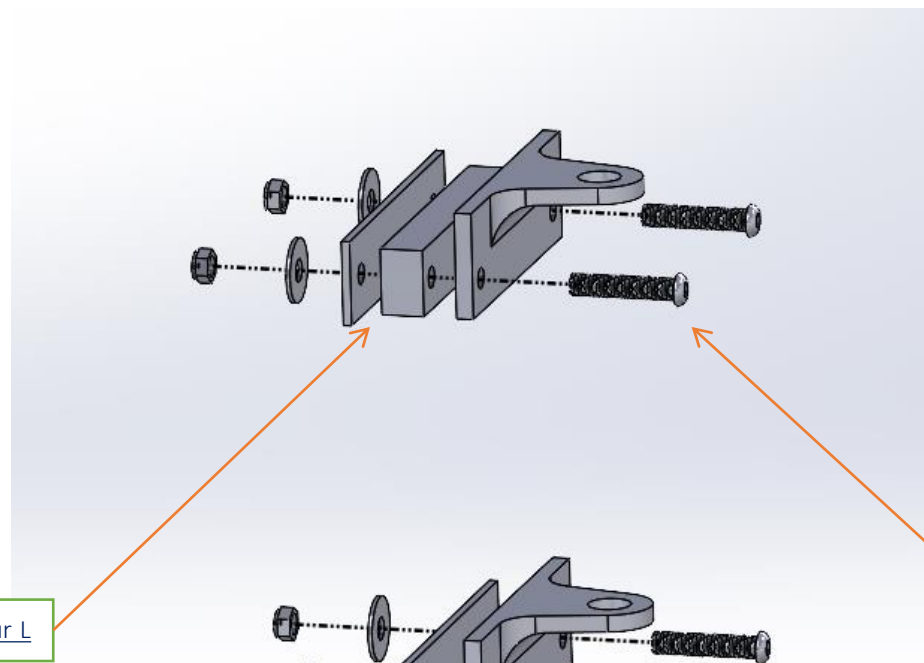

00002373 Ensemble fémelot tous modèle XS et L by ERPLAST

[00003192](#) Cale de compensation fémelot supérieur L

Vis BHC M5,25

Ecrou M5 A4 sécu

[0000921](#) fémelot de coque KL

Rondelle grand diamètre ext D5,3

[0000938](#) Contreplaque alu fémelot KL

Sur www.shopbyerplast.com, retrouvez toute l'année vos marques préférées :
Erplast®, mais aussi, Gul, Nacra, OneSail, Jsail, Magic Marine, Optiparts, Zhik... Et bien d'autres à découvrir sur le site !

ERPLAST Bretagne, ZI du Ty Mor, 9 rue du Cabotage, 56700 Hennebont - France • +33 (0)2 97 36 14 21 • info@erplast.com • www.erplast.com

Siège social SARL ERPLAST, « Lacayre », 47470 BEAUVILLE - France • +33 (0)5 53 95 40 27