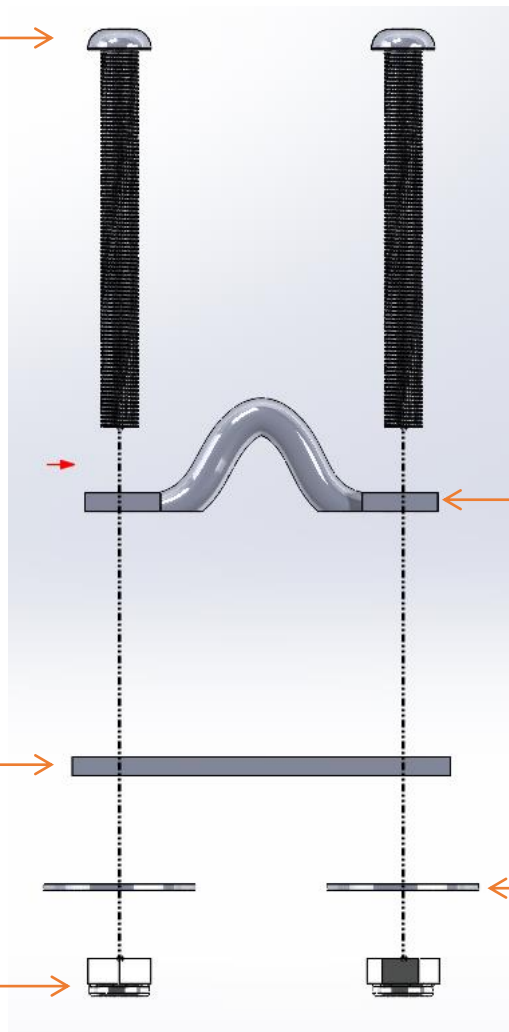

00003168 Kit cadène étai S M L

Vis BHC M6,60

00001299 Pontet forgé diam 6

00000862 Contreplaque étai

Rondelle plate A2 D13

Ecrou M6 A2 sécurité

3

Sur [www.shopbyerplast.com](http://www.shopbyerplast.com), retrouvez toute l'année vos marques préférées :  
Erplast®, mais aussi, Gul, Nacra, OneSail, Jsail, Magic Marine, Optiparts, Zhik... Et bien d'autres à découvrir sur le site !