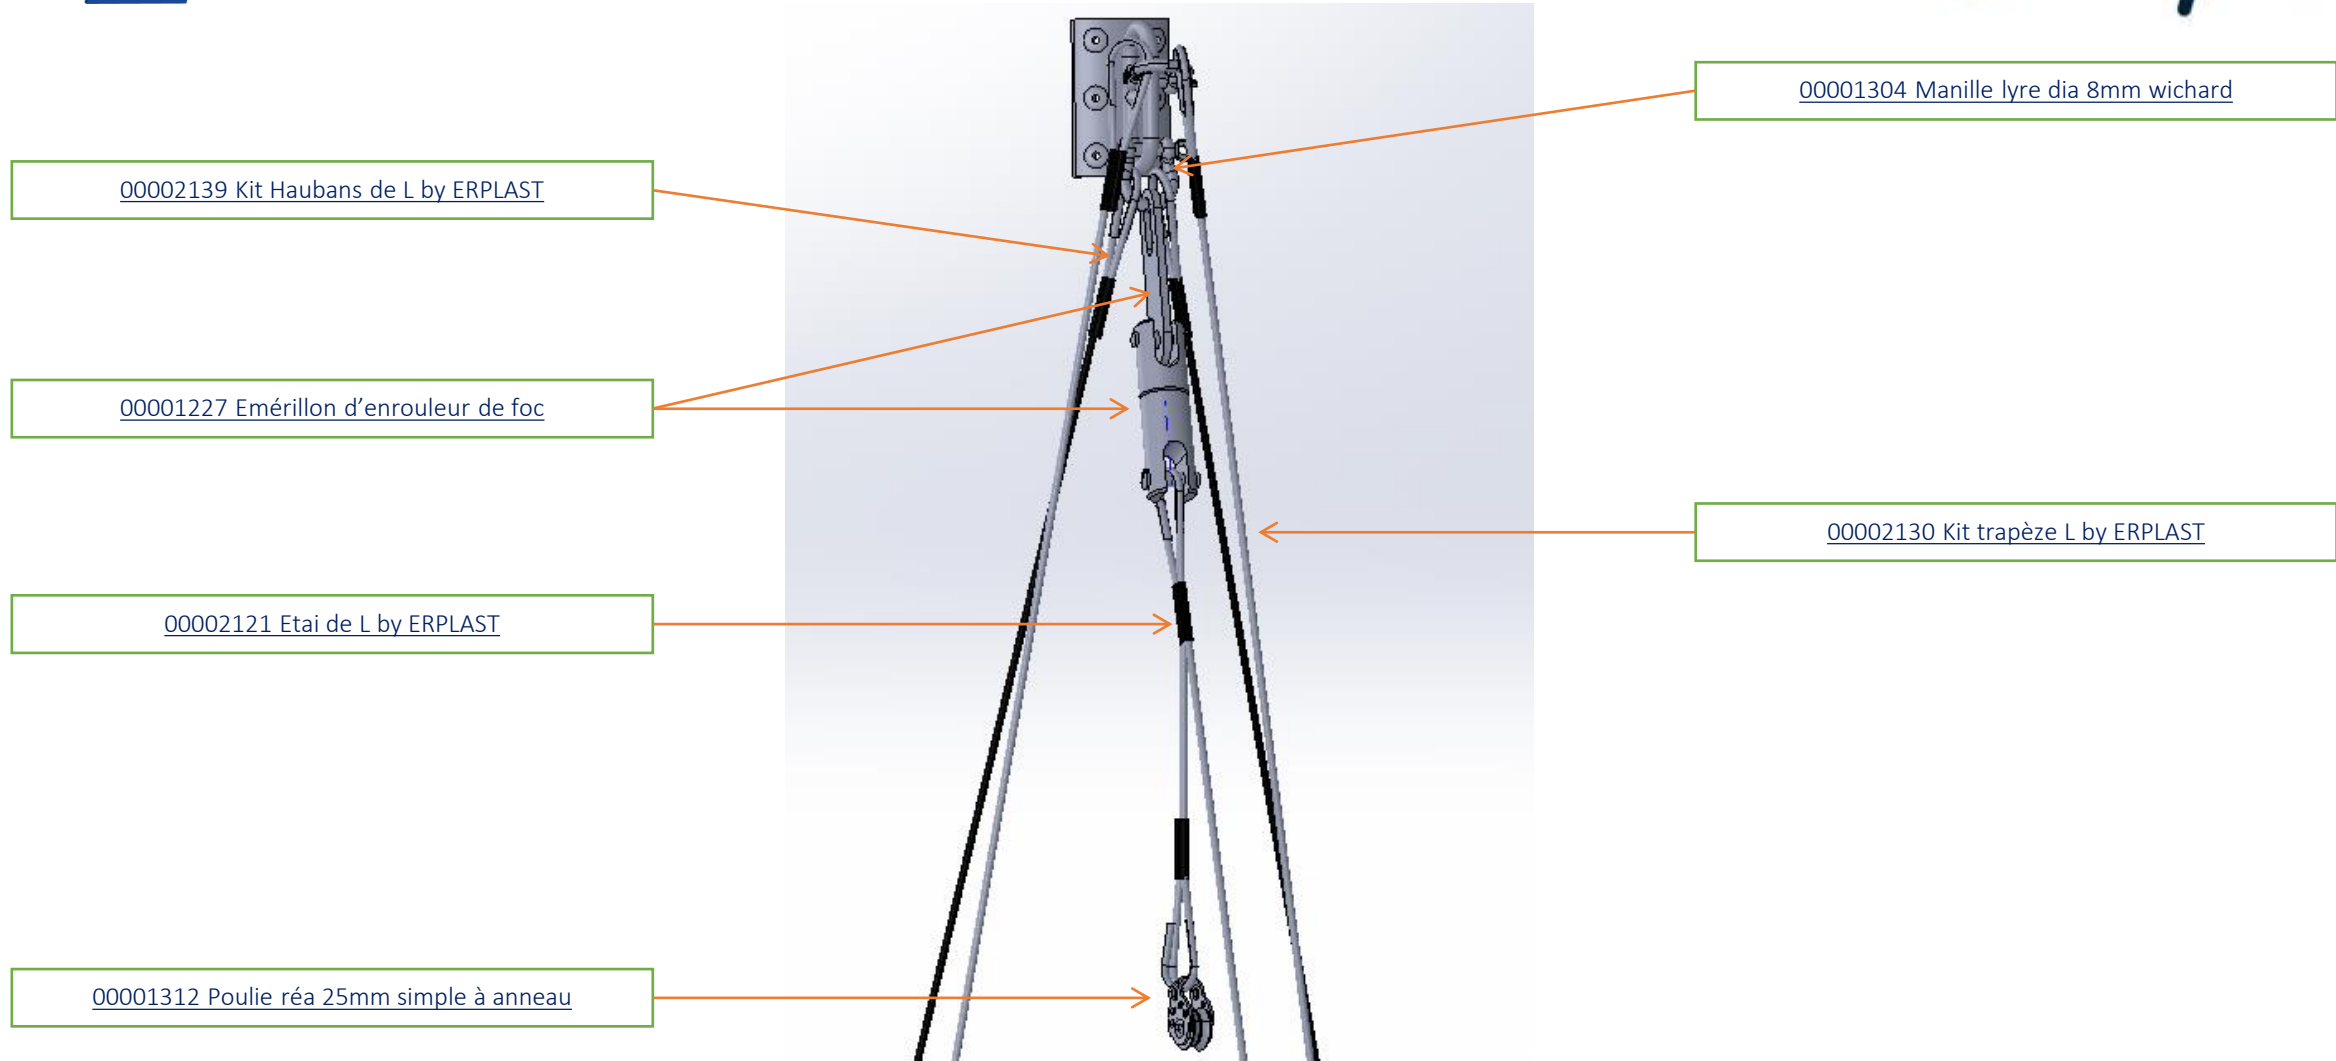

Zoom capelage

Sur www.shopbyerplast.com, retrouvez toute l'année vos marques préférées : Erplast®, mais aussi, Gul, Nacra, OneSail, Jsail, Magic Marine, Optiparts, Zhik... Et bien d'autres à découvrir sur le site !

ERPLAST Bretagne, ZI du Ty Mor, 9 rue du Cabotage, 56700 Hennebont - France • +33 (0)2 97 36 14 21 • info@erplast.com • www.erplast.com

Siège social SARL ERPLAST, « Lacayre », 47470 BEAUVILLE - France • +33 (0)5 53 95 40 27