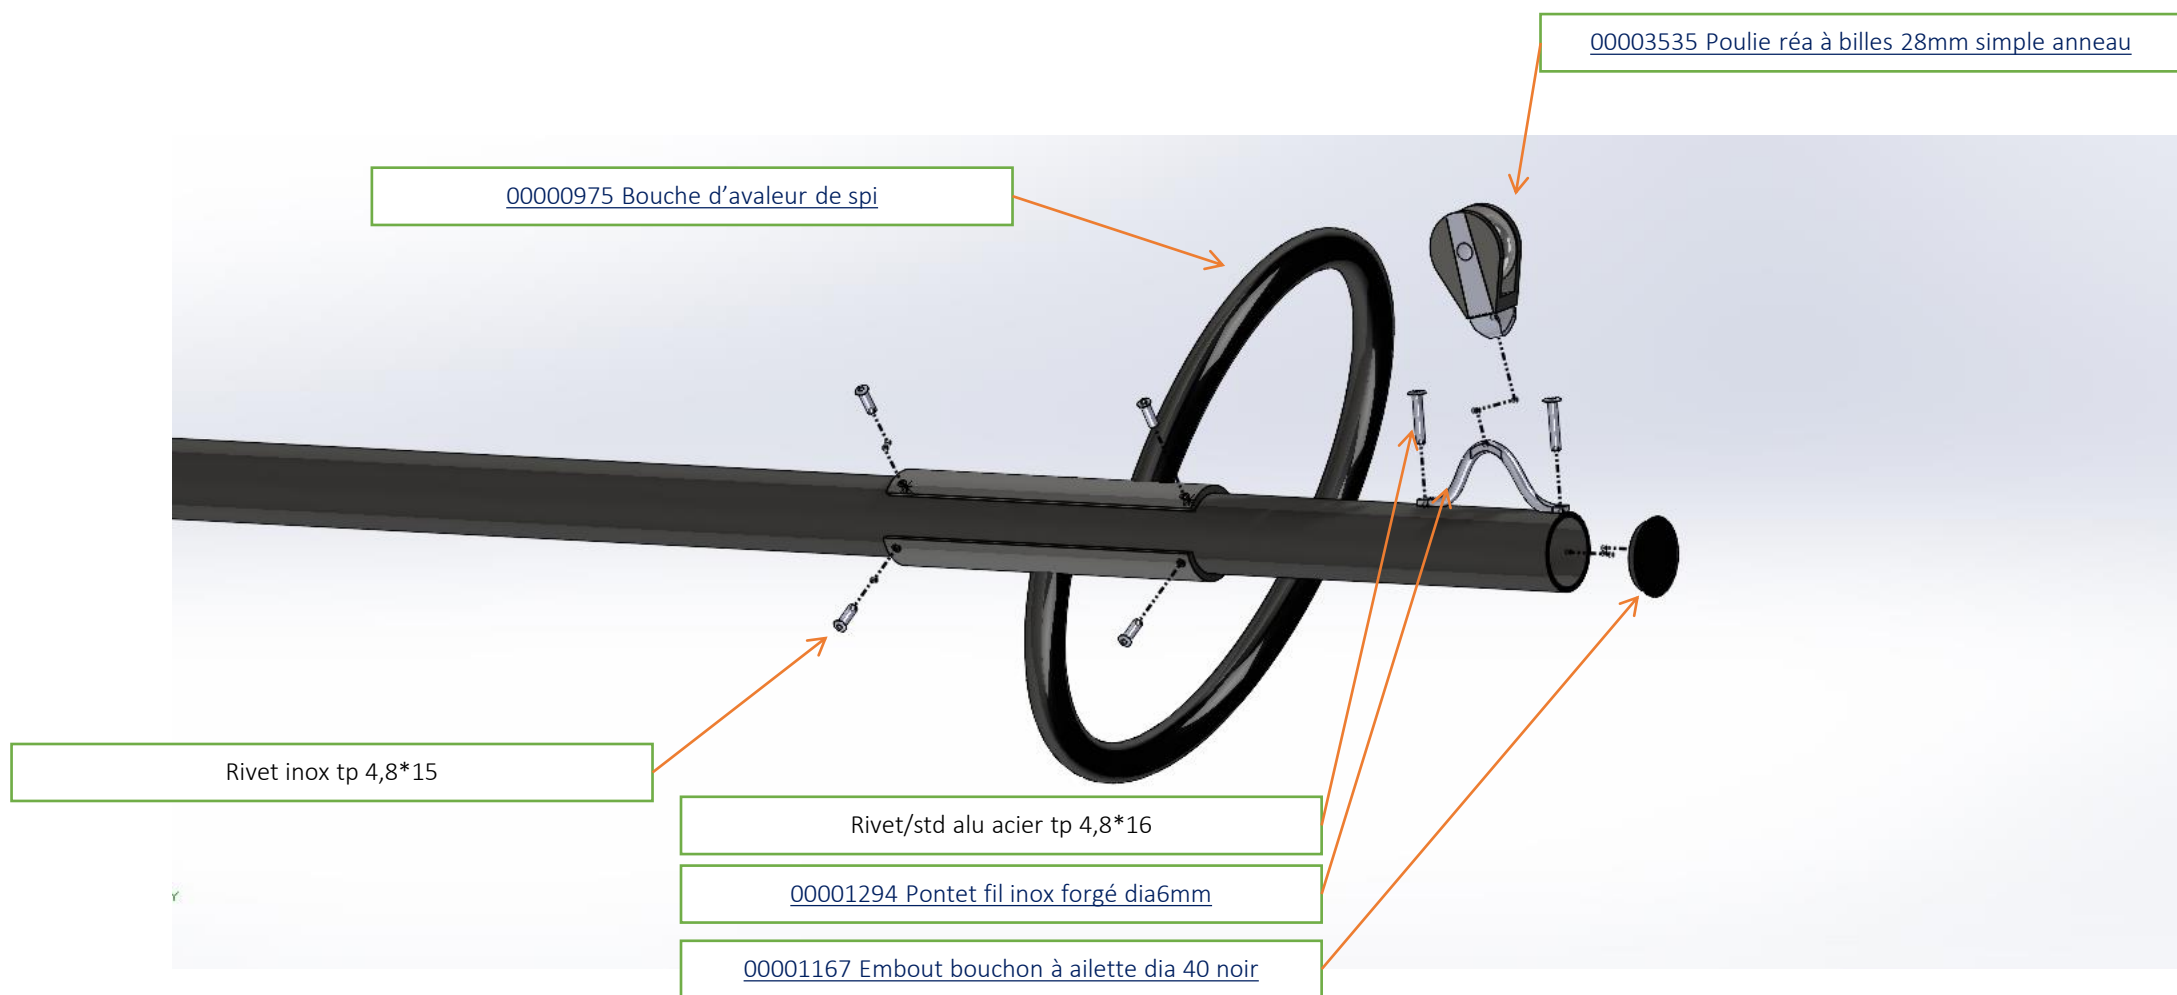

00003546 Tangon accastillé de L by ERPLAST

Sur www.shopbyerplast.com, retrouvez toute l'année vos marques préférées : Erplast®, mais aussi, Gul, Nacra, OneSail, Jsail, Magic Marine, Optiparts, Zhik... Et bien d'autres à découvrir sur le site !

ERPLAST Bretagne, ZI du Ty Mor, 9 rue du Cabotage, 56700 Hennebont - France • +33 (0)2 97 36 14 21 • info@erplast.com • www.erplast.com

Siège social SARL ERPLAST, « Lacayre », 47470 BEAUVILLE - France • +33 (0)5 53 95 40 27