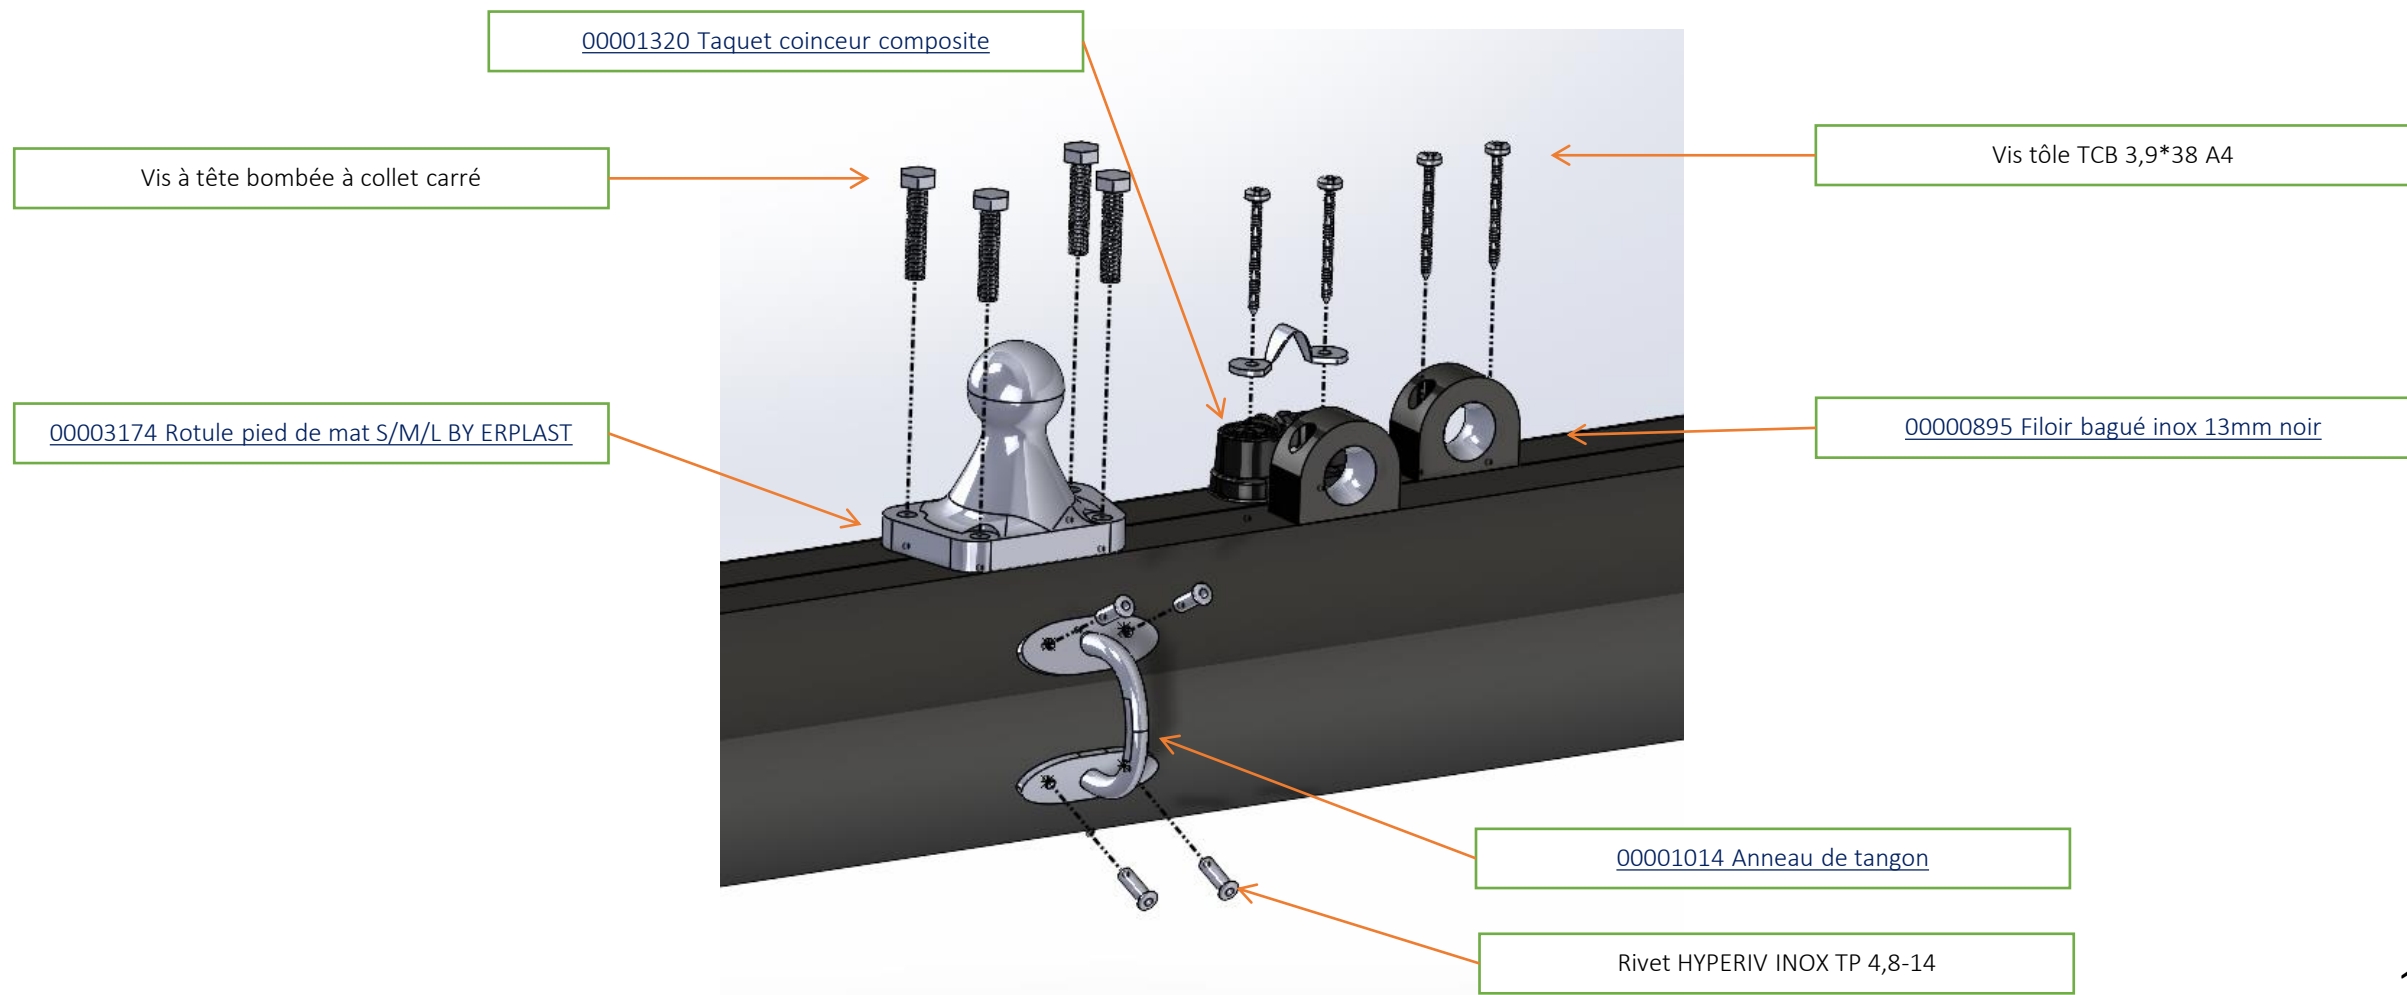

Zoom pied de mat

Sur www.shopbyerplast.com, retrouvez toute l'année vos marques préférées : Erplast®, mais aussi, Gul, Nacra, OneSail, Jsail, Magic Marine, Optiparts, Zhik... Et bien d'autres à découvrir sur le site !

ERPLAST Bretagne, ZI du Ty Mor, 9 rue du Cabotage, 56700 Hennebont - France • +33 (0)2 97 36 14 21 • info@erplast.com • www.erplast.com

Siège social SARL ERPLAST, « Lacayre », 47470 BEAUVILLE - France • +33 (0)5 53 95 40 27