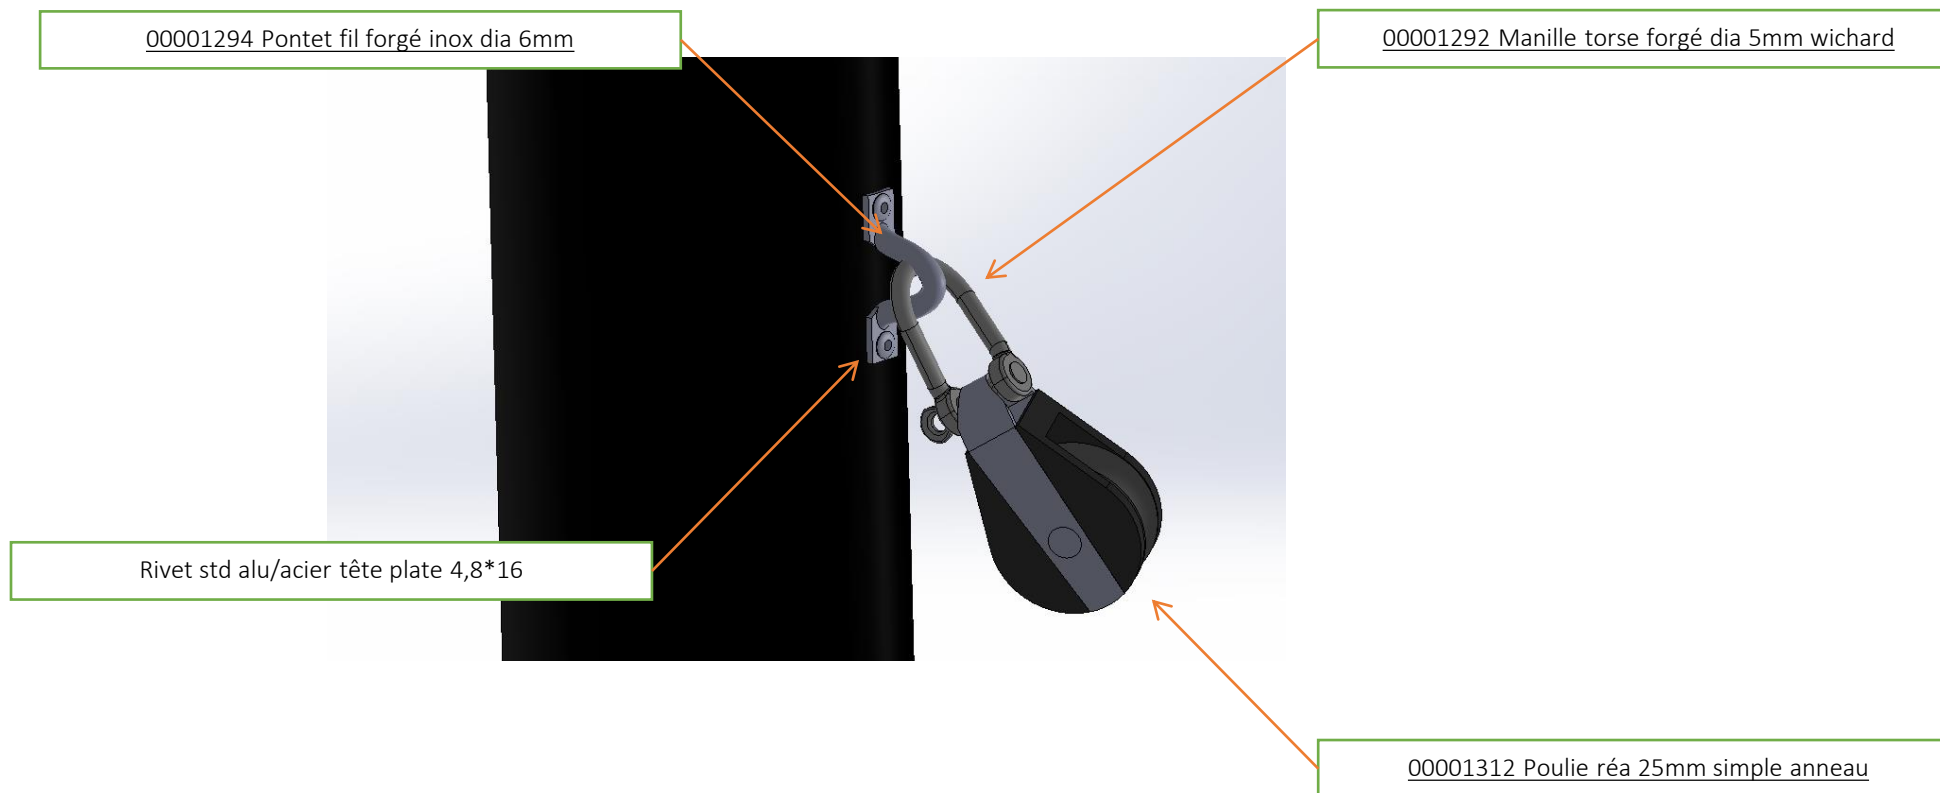

Sur www.shopbyerplast.com, retrouvez toute l'année vos marques préférées : Erplast®, mais aussi, Gul, Nacra, OneSail, Jsail, Magic Marine, Optiparts, Zhik... Et bien d'autres à découvrir sur le site !