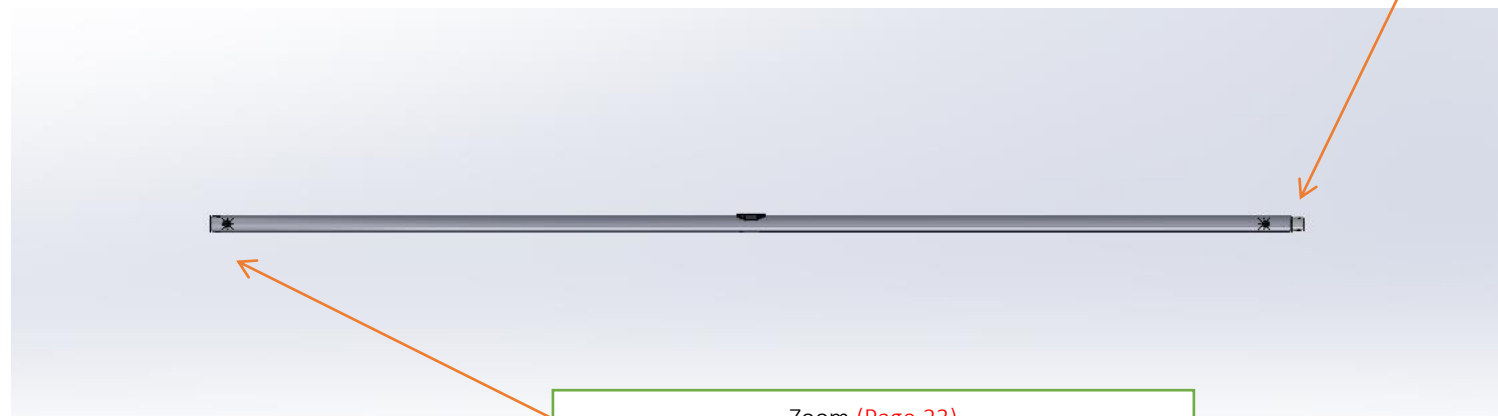

00002011 Barre de liaison L by ERPLAST

Zoom [\(Page 22\)](#)

Zoom [\(Page 23\)](#)

Sur [www.shopbyerplast.com](http://www.shopbyerplast.com), retrouvez toute l'année vos marques préférées :  
Erplast®, mais aussi, Gul, Nacra, OneSail, Jsail, Magic Marine, Optiparts, Zhik... Et bien d'autres à découvrir sur le site !