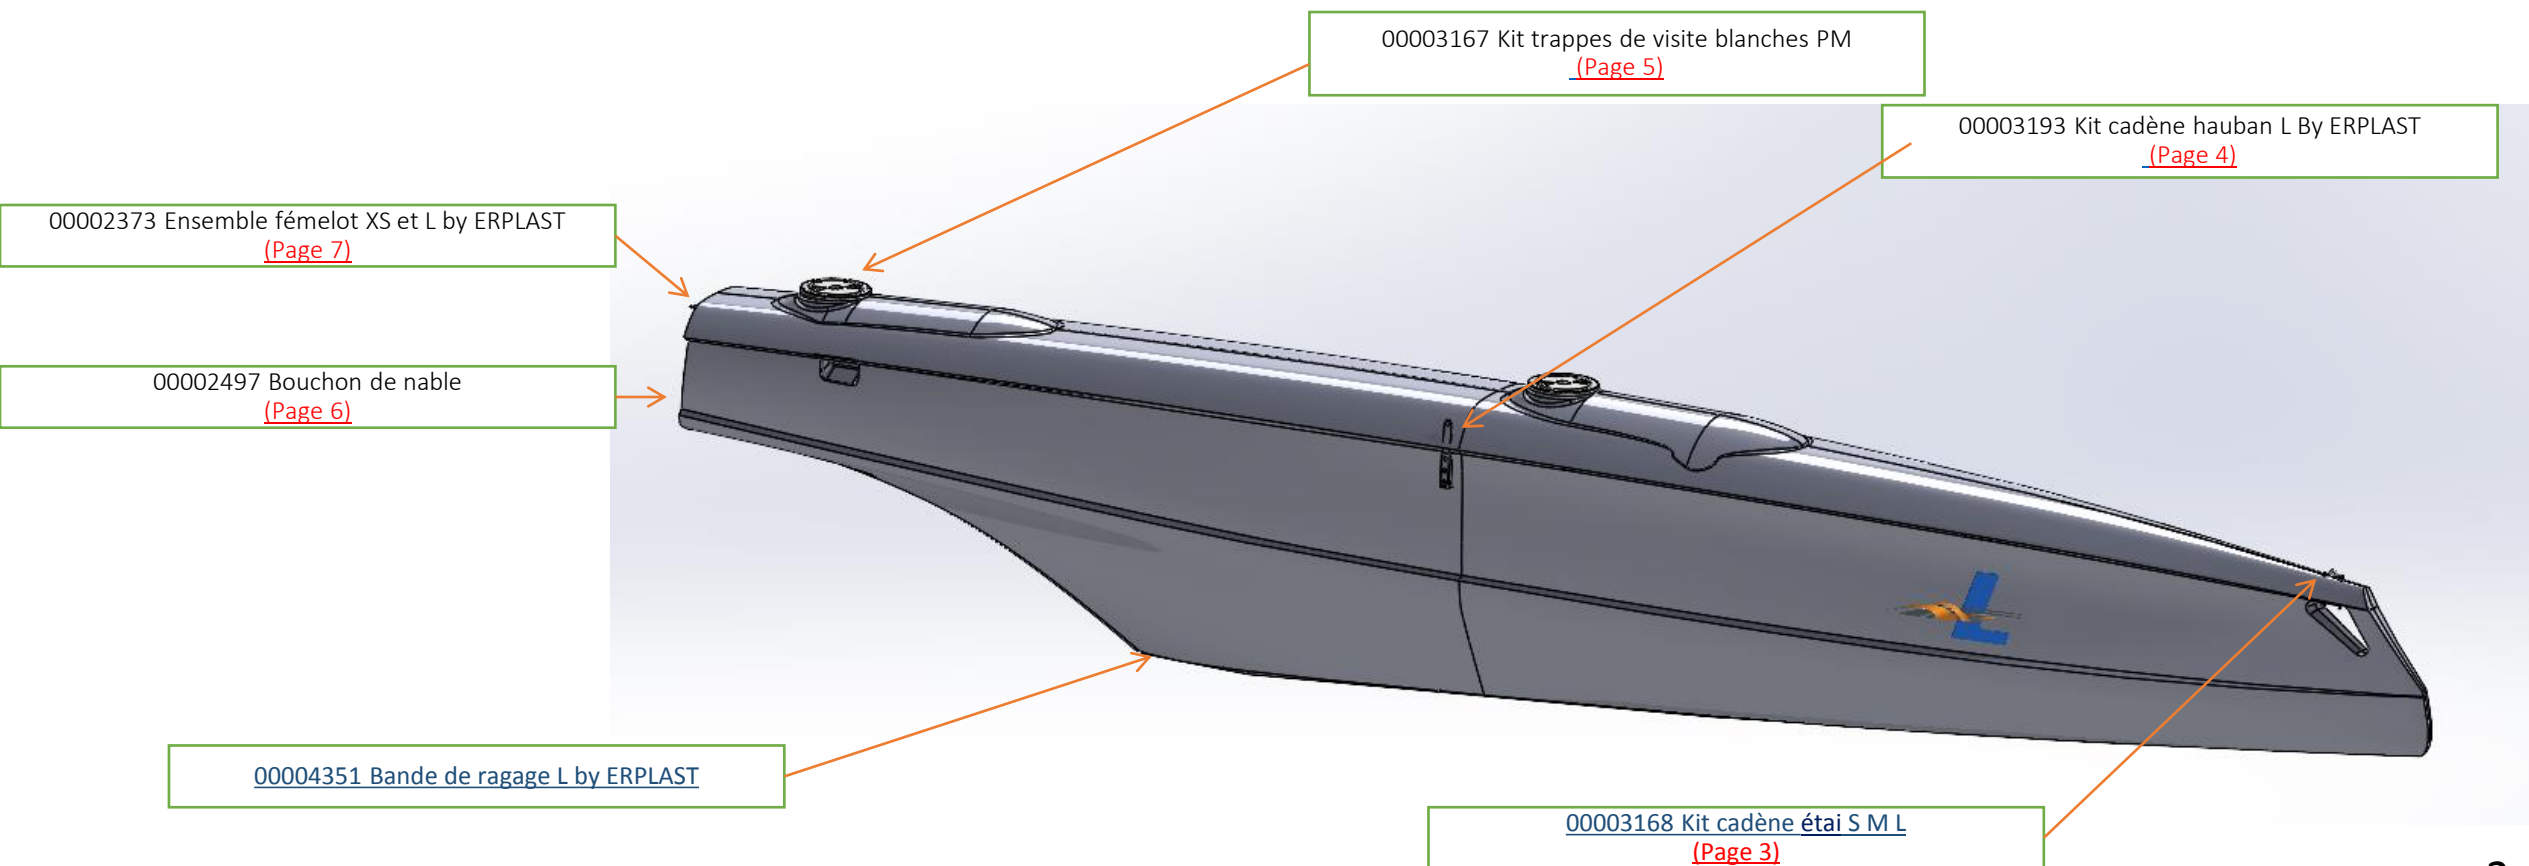

00003188 Flotteur accastillé bâbord L By ERPLAST / 00003189 Flotteur accastillé tribord L By ERPLAST

Sur www.shopbyerplast.com, retrouvez toute l'année vos marques préférées : Erplast®, mais aussi, Gul, Nacra, OneSail, Jsail, Magic Marine, Optiparts, Zhik... Et bien d'autres à découvrir sur le site !

ERPLAST Bretagne, ZI du Ty Mor, 9 rue du Cabotage, 56700 Hennebont - France • +33 (0)2 97 36 14 21 • info@erplast.com • www.erplast.com

Siège social SARL ERPLAST, « Lacayre », 47470 BEAUVILLE - France • +33 (0)5 53 95 40 27