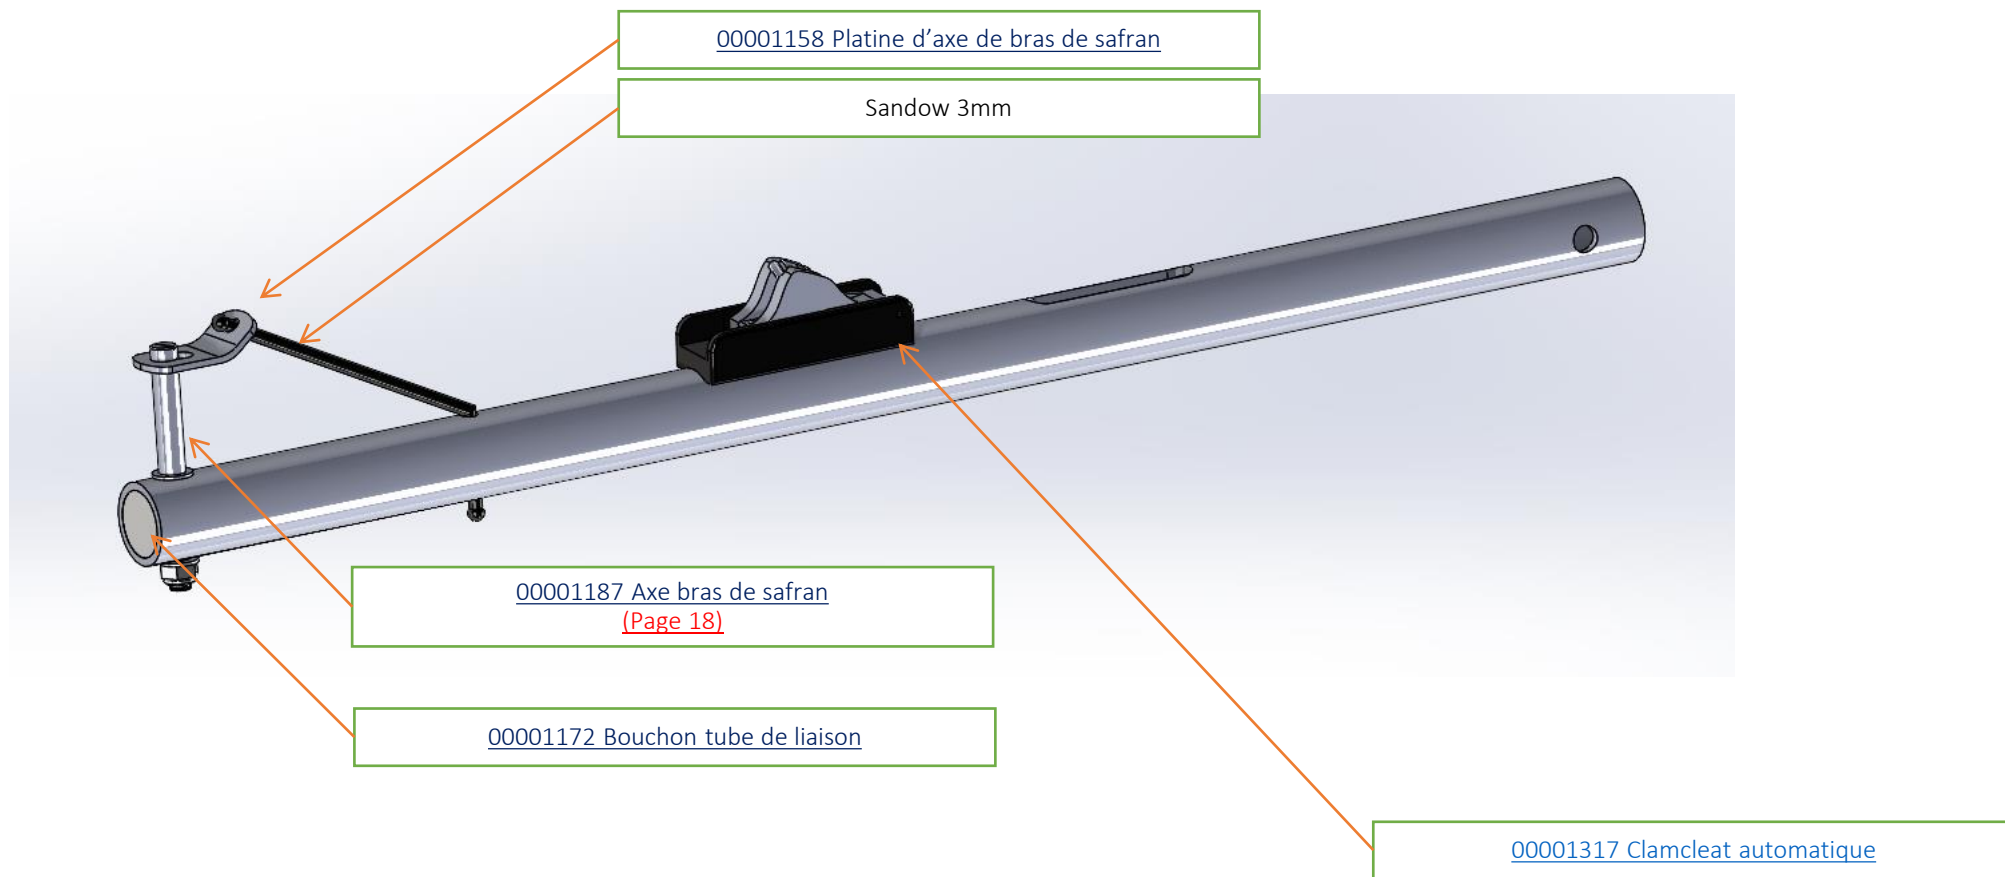

Sur www.shopbyerplast.com, retrouvez toute l'année vos marques préférées : Erplast®, mais aussi, Gul, Nacra, OneSail, Jsail, Magic Marine, Optiparts, Zhik... Et bien d'autres à découvrir sur le site !