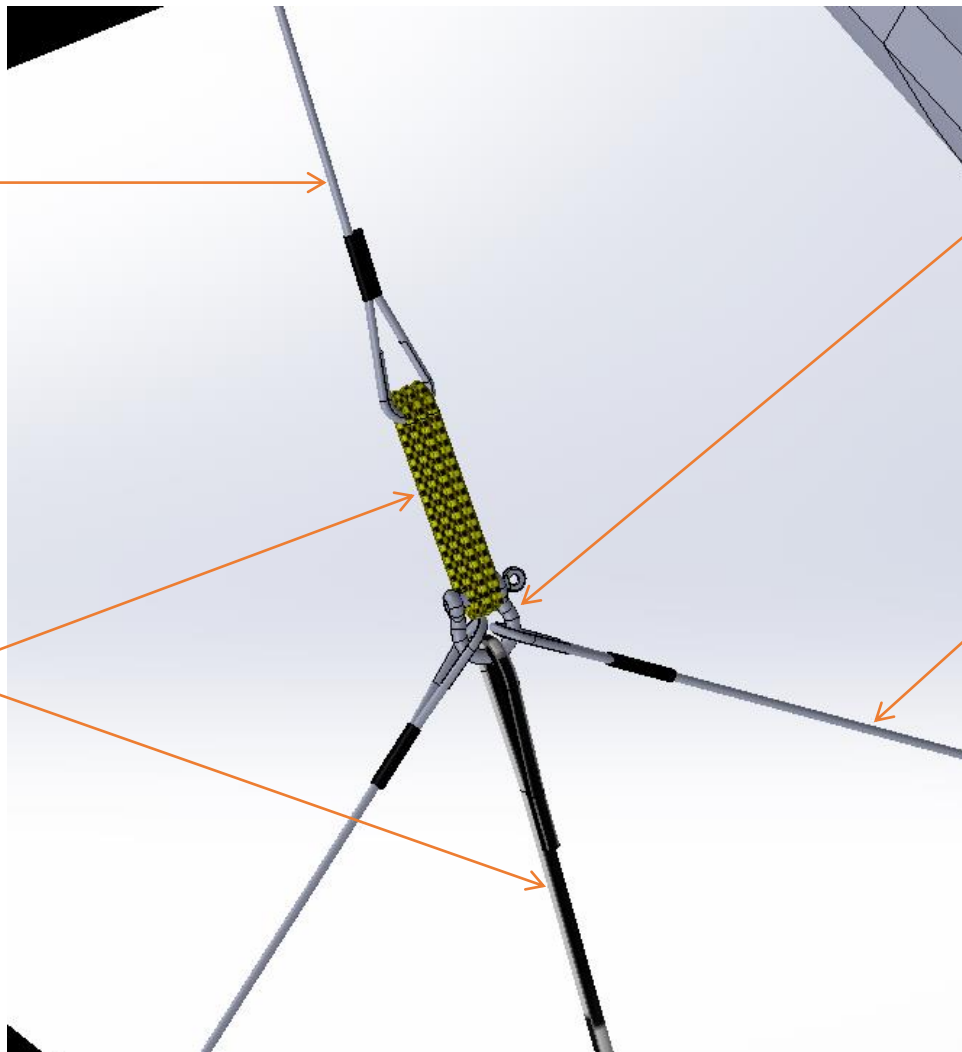

00003202 Kit patte d'oies de L by ERPLAST

00002121 Etai de L by ERPLAST

00001298 Manille lyre dia 6mm Wichard

bout

00003202 Kit pattes d'oie L by ERPLAST

Sur www.shopbyerplast.com, retrouvez toute l'année vos marques préférées : Erplast®, mais aussi, Gul, Nacra, OneSail, Jsail, Magic Marine, Optiparts, Zhik... Et bien d'autres à découvrir sur le site !

ERPLAST Bretagne, ZI du Ty Mor, 9 rue du Cabotage, 56700 Hennebont - France • +33 (0)2 97 36 14 21 • info@erplast.com • www.erplast.com

Siège social SARL ERPLAST, « Lacayre », 47470 BEAUVILLE - France • +33 (0)5 53 95 40 27