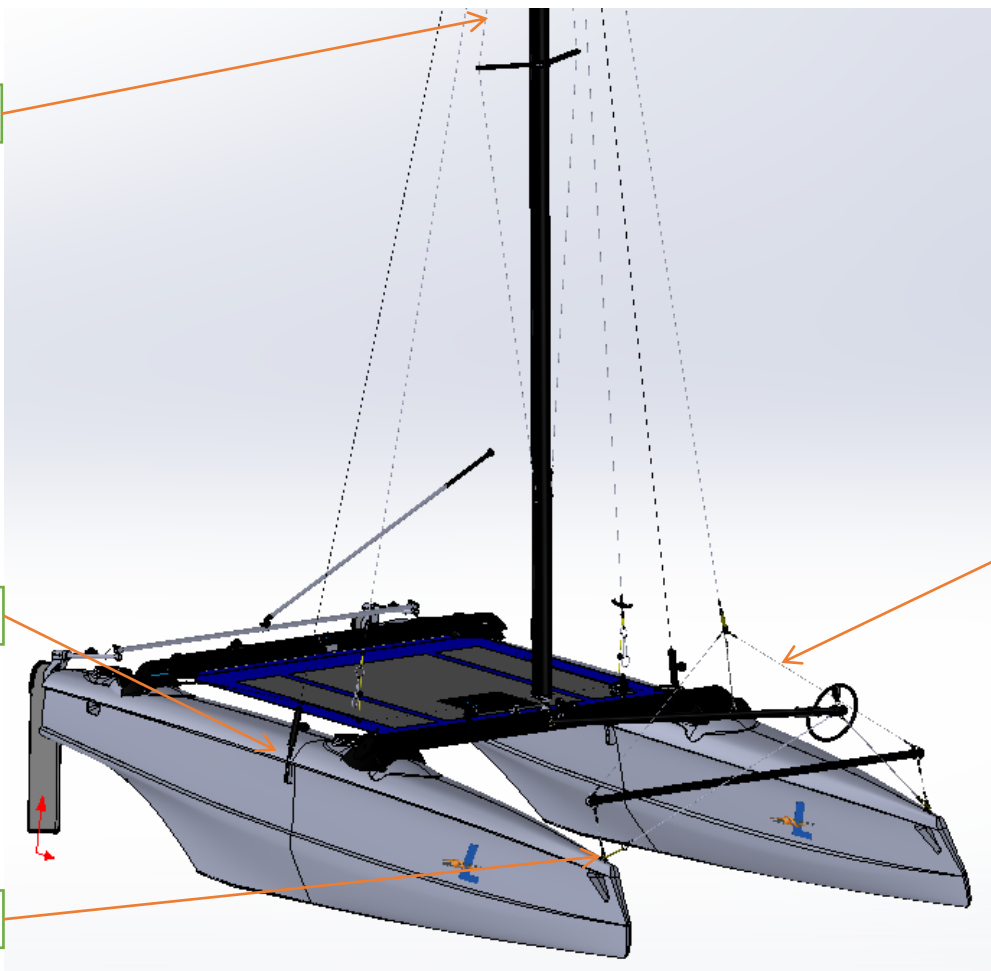

Zoom capelage ([Page 37](#))

Zoom cadène haubans ([Page 38](#))

Zoom cadène étai ([Page 41](#))

Zoom patte d'oie ([Page 40](#))

Sur www.shopbyerplast.com, retrouvez toute l'année vos marques préférées : Erplast®, mais aussi, Gul, Nacra, OneSail, Jsail, Magic Marine, Optiparts, Zhik... Et bien d'autres à découvrir sur le site !