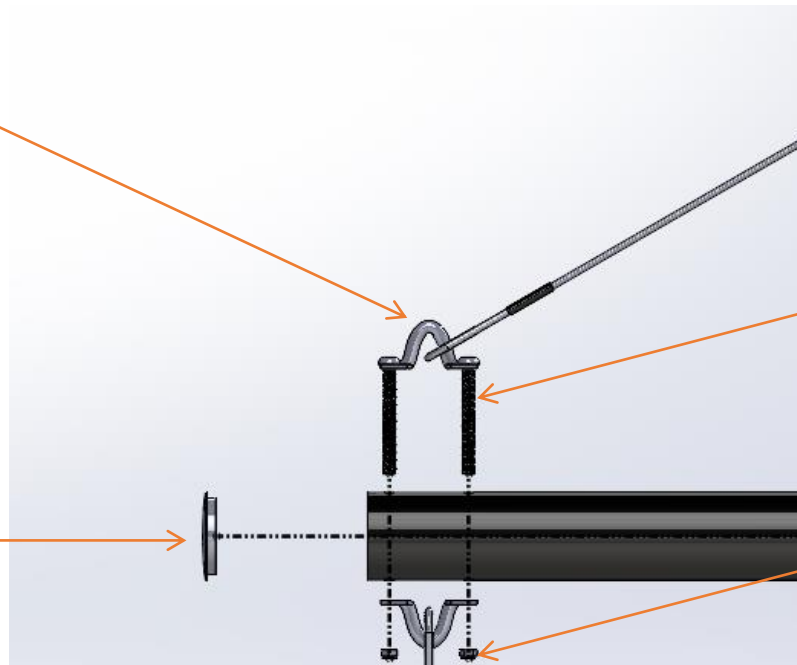

00003200 Barre de renfort L by ERPLAST

00001294 Pontet fil forgé inox

00001167 Embout à ailette

Vis CHC A2 M5\*50

Ecrou M5 sécurité

Sur [www.shopbyerplast.com](http://www.shopbyerplast.com), retrouvez toute l'année vos marques préférées :  
Erplast®, mais aussi, Gul, Nacra, OneSail, Jsail, Magic Marine, Optiparts, Zhik... Et bien d'autres à découvrir sur le site !