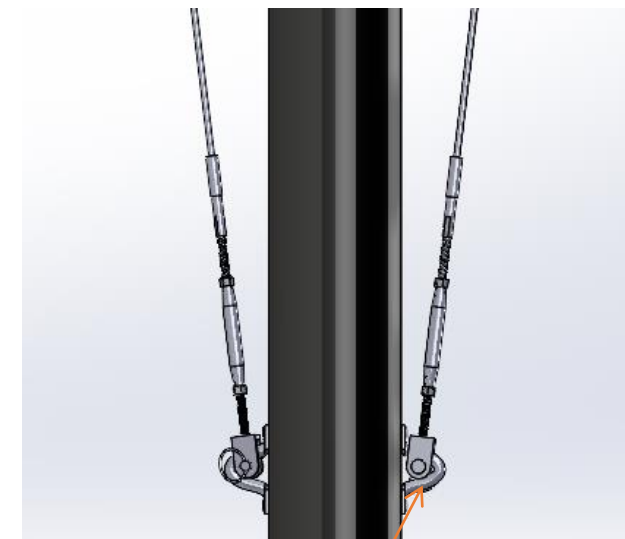

00001995 Kit barre de flèche L By ERPLAST

Rivet inox TP 4,8*15

00003197 Cable de losange L by ERPLAST

00001294 Pontet fil forgé inox dia 6mm

30

Sur www.shopbyerplast.com, retrouvez toute l'année vos marques préférées : Erplast®, mais aussi, Gul, Nacra, OneSail, Jsail, Magic Marine, Optiparts, Zhik... Et bien d'autres à découvrir sur le site !

ERPLAST Bretagne, ZI du Ty Mor, 9 rue du Cabotage, 56700 Hennebont - France • +33 (0)2 97 36 14 21 • info@erplast.com • www.erplast.com

Siège social SARL ERPLAST, « Lacayre », 47470 BEAUVILLE - France • +33 (0)5 53 95 40 27