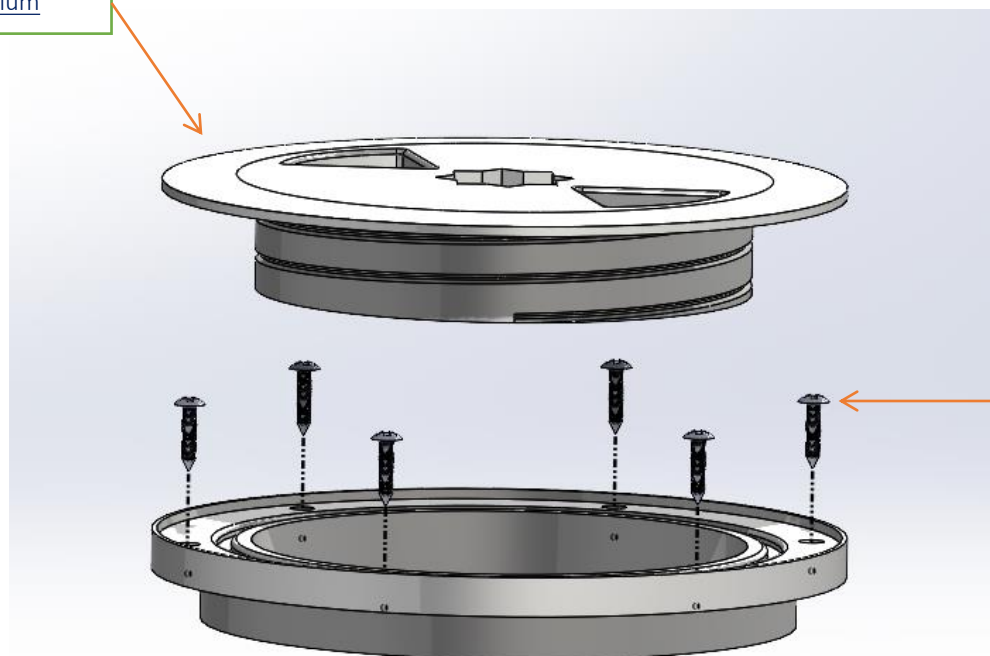

00003167 Kit trappes de visite blanches MEDIUM

00000907 Trappe de visite blanche medium

Vis tcb ino A2 M3,5\*16

Sur [www.shopbyerplast.com](http://www.shopbyerplast.com), retrouvez toute l'année vos marques préférées :  
Erplast®, mais aussi, Gul, Nacra, OneSail, Jsail, Magic Marine, Optiparts, Zhik... Et bien d'autres à découvrir sur le site !