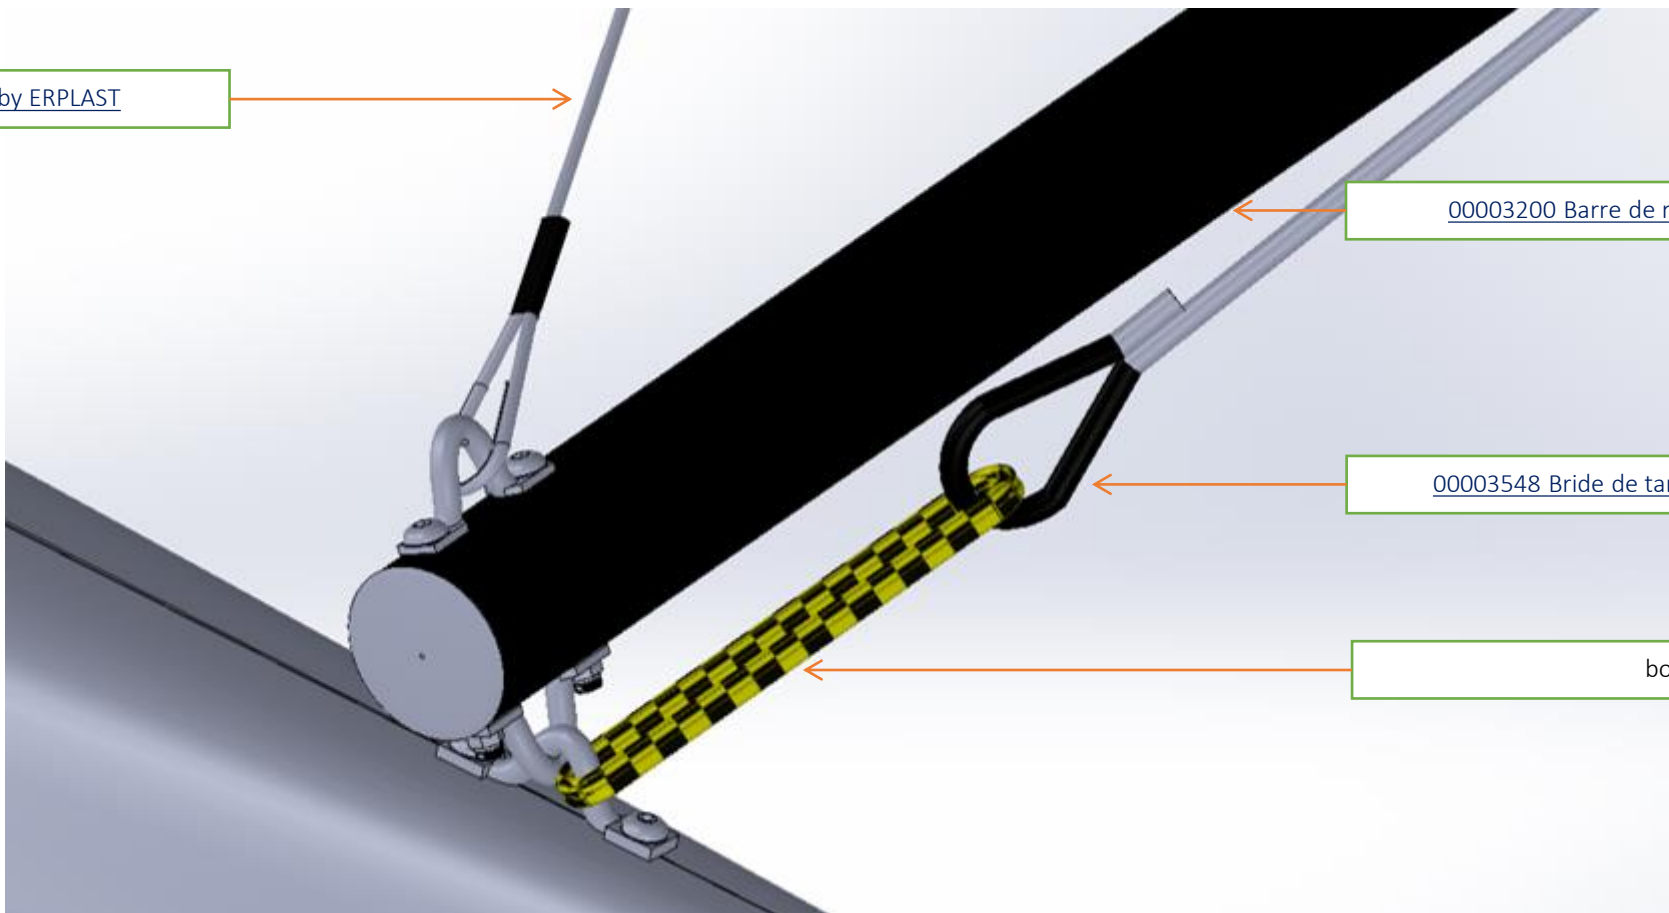

00003202 Kit patte d'oies de L by ERPLAST

[00003202 Kit pattes d'oie L by ERPLAST](#)

[00003200 Barre de renfort L by ERPLAST](#)

[00003548 Bride de tangon de L By ERPLAST](#)

bout

Sur [www.shopbyerplast.com](http://www.shopbyerplast.com), retrouvez toute l'année vos marques préférées :  
Erplast®, mais aussi, Gul, Nacra, OneSail, Jsail, Magic Marine, Optiparts, Zhik... Et bien d'autres à découvrir sur le site !