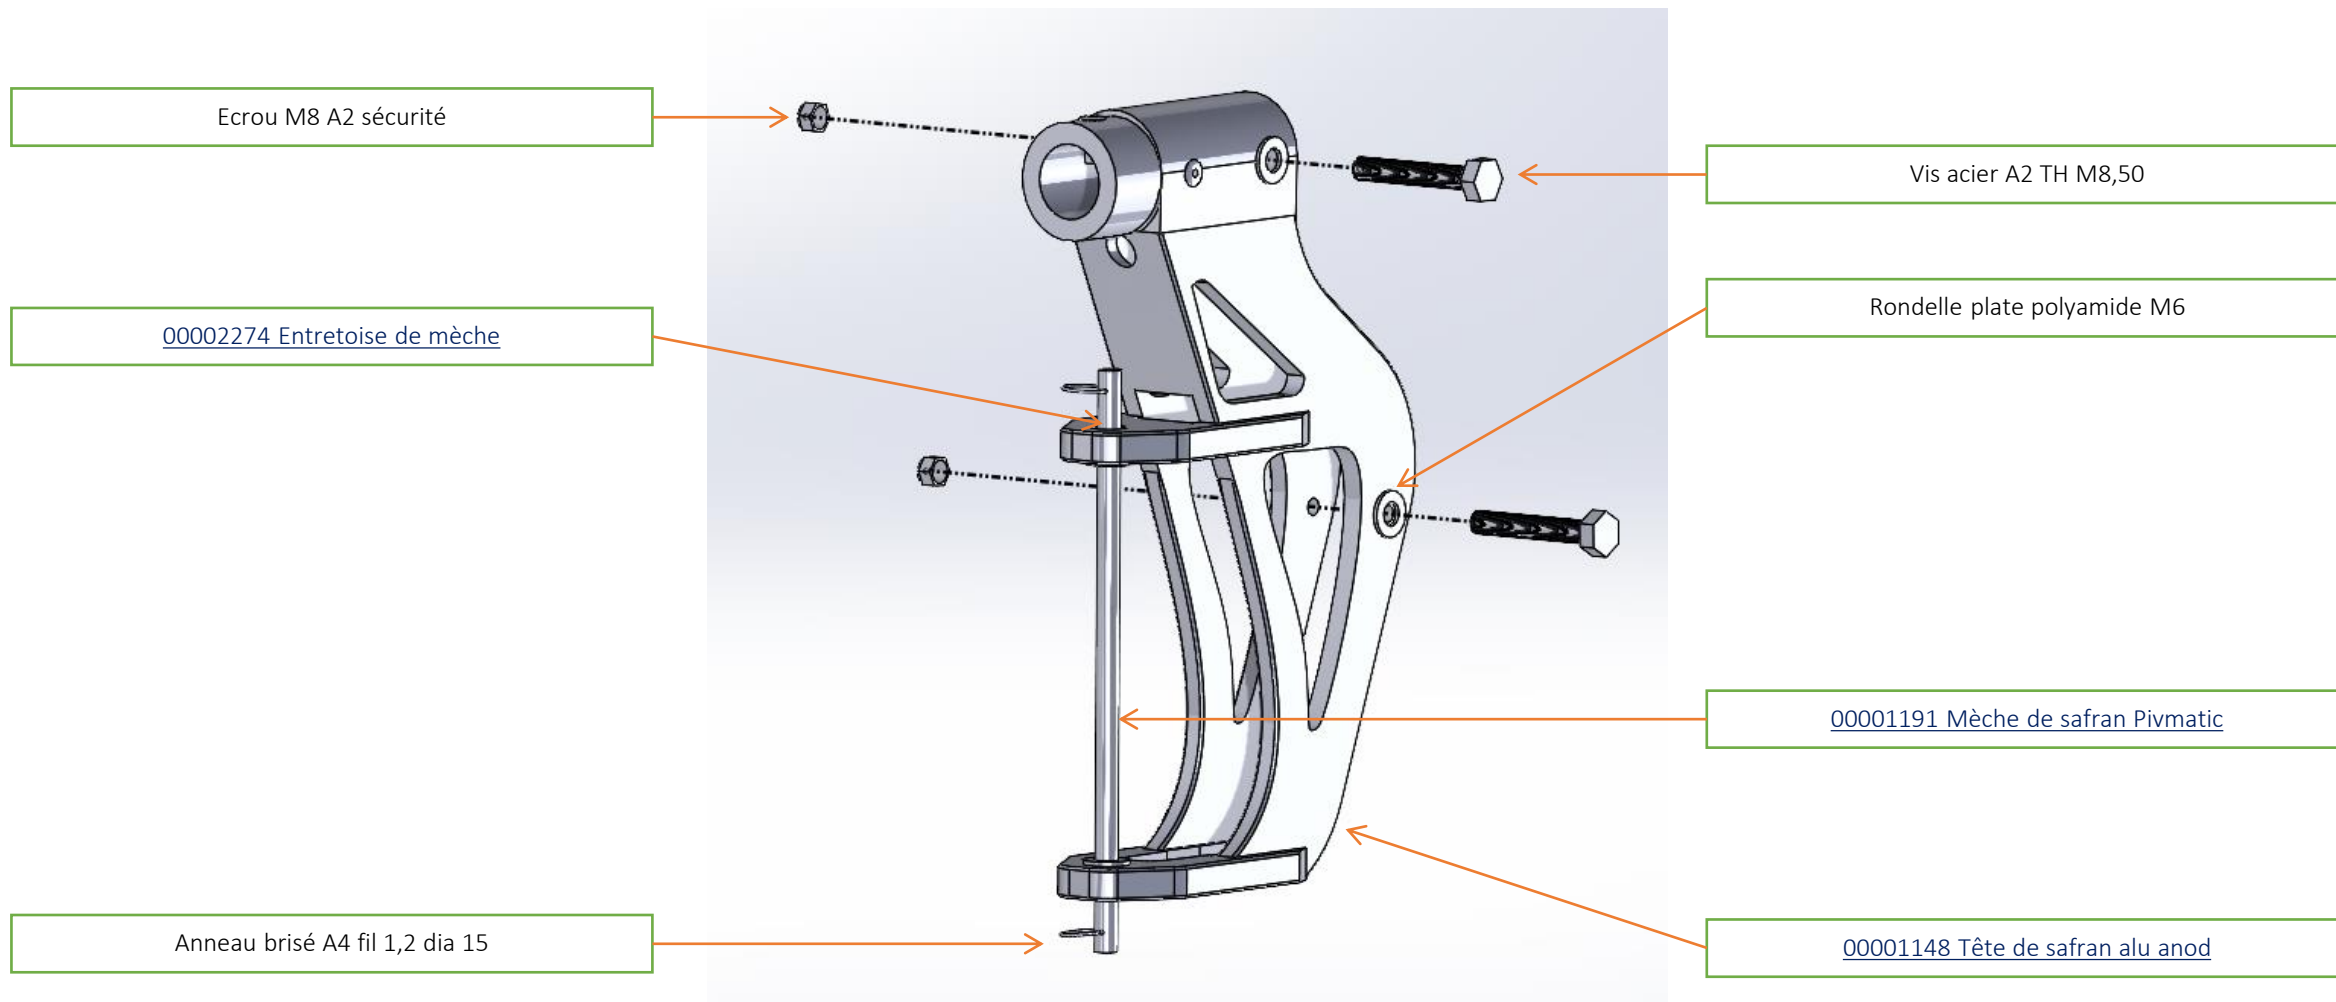

00002064 Tête de safran complète Pivmatic

Sur www.shopbyerplast.com, retrouvez toute l'année vos marques préférées : Erplast®, mais aussi, Gul, Nacra, OneSail, Jsail, Magic Marine, Optiparts, Zhik... Et bien d'autres à découvrir sur le site !

ERPLAST Bretagne, ZI du Ty Mor, 9 rue du Cabotage, 56700 Hennebont - France • +33 (0)2 97 36 14 21 • info@erplast.com • www.erplast.com

Siège social SARL ERPLAST, « Lacayre », 47470 BEAUVILLE - France • +33 (0)5 53 95 40 27