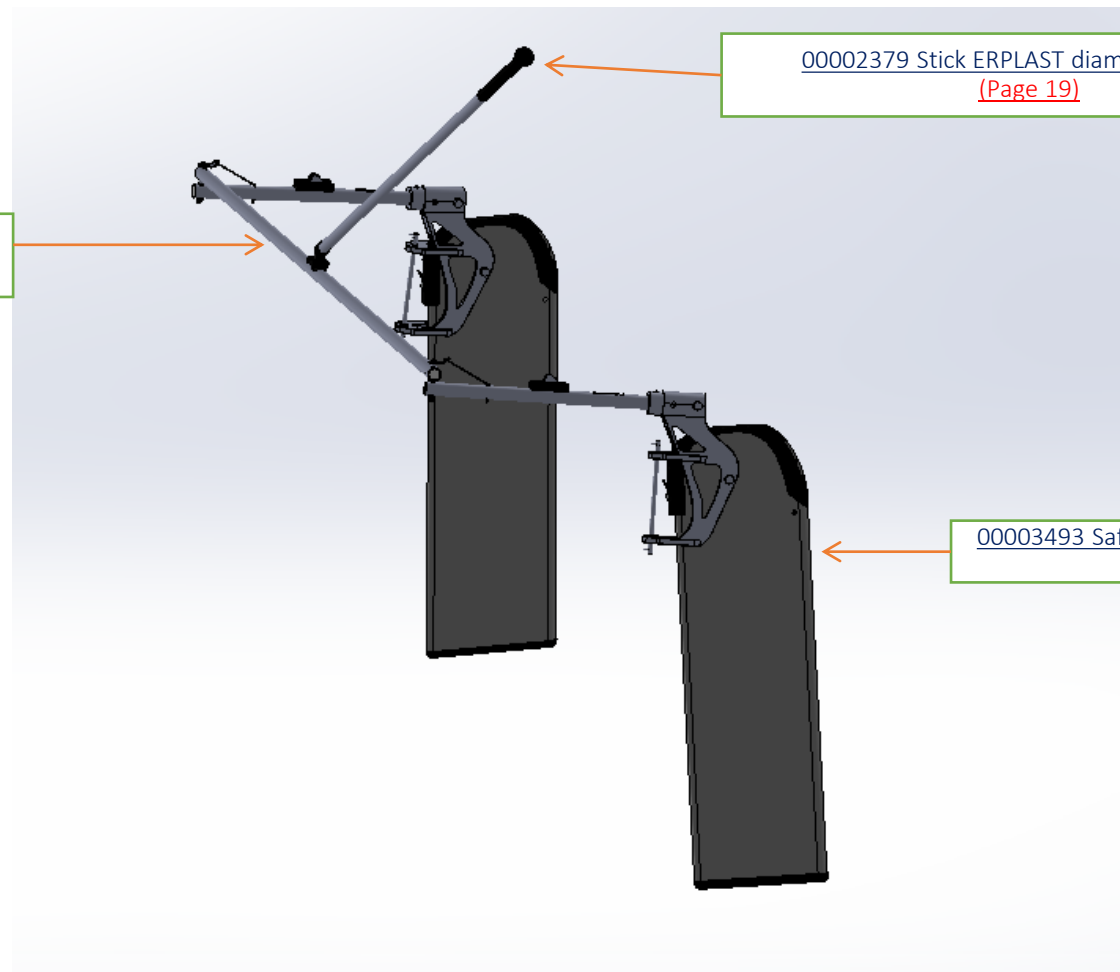

00003175 Kit Pontet tension latérale trampo M et L

00002379 Stick ERPLAST diam 20 lg 2.00m  
[\(Page 19\)](#)

00002011 Barre de liaison L by ERPLAST  
[\(Page 21\)](#)

00003493 Safran tribord ou bâbord de L by ERPLAST  
[\(Page 14\)](#)