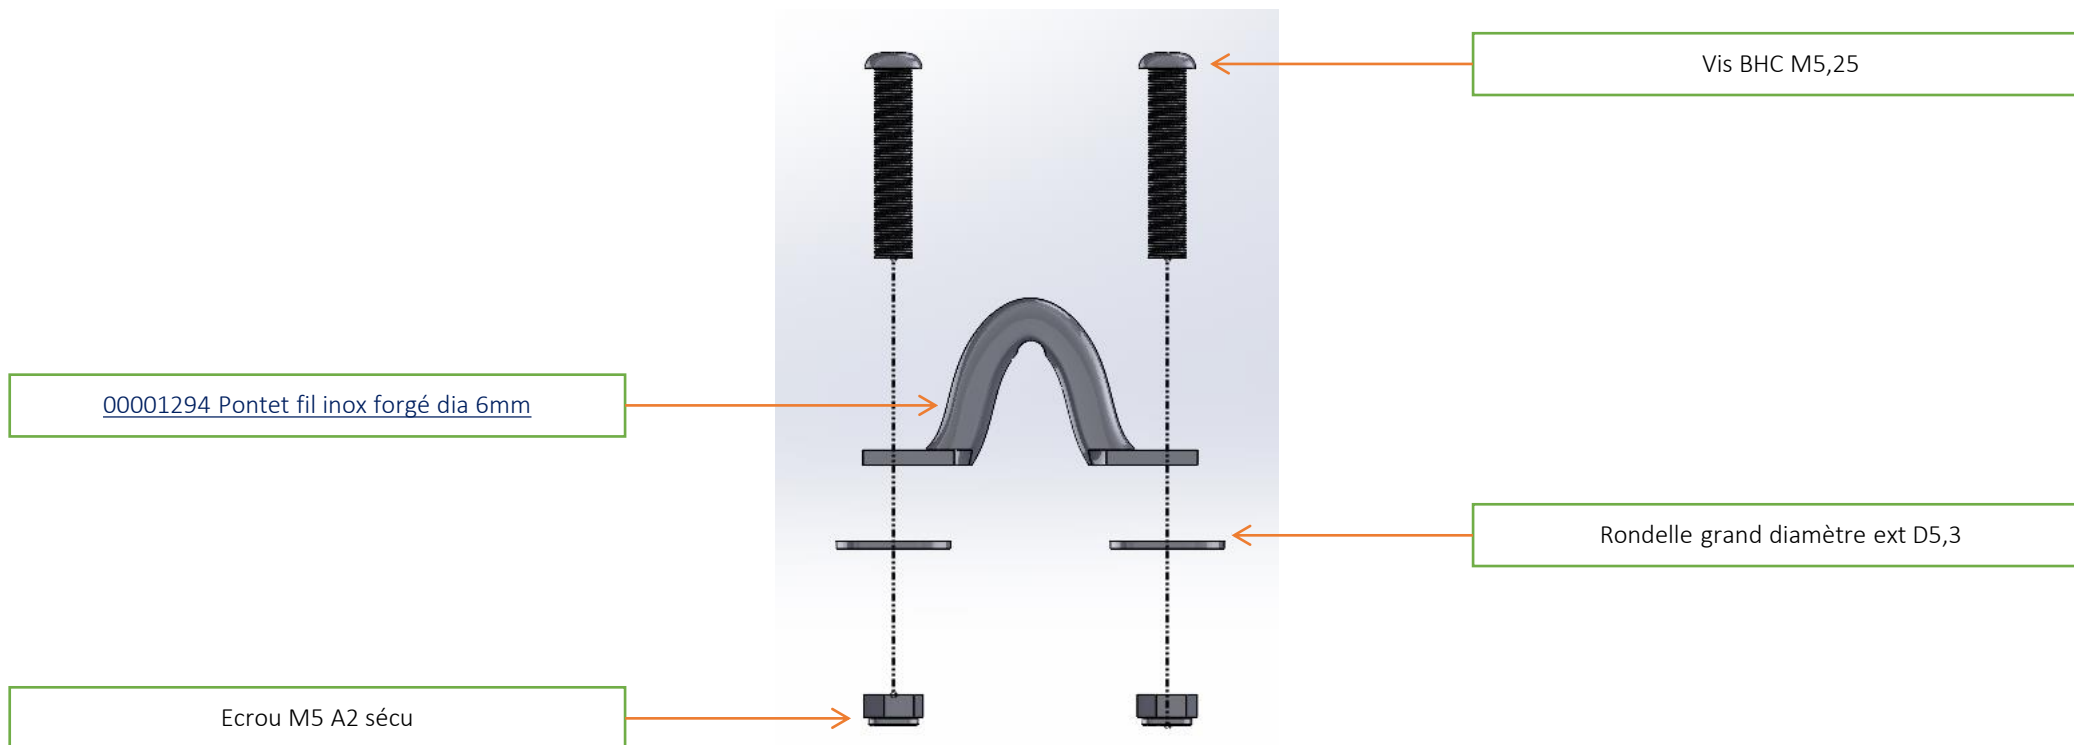

00003175 Kit Pontet tension latérale trampo M et L