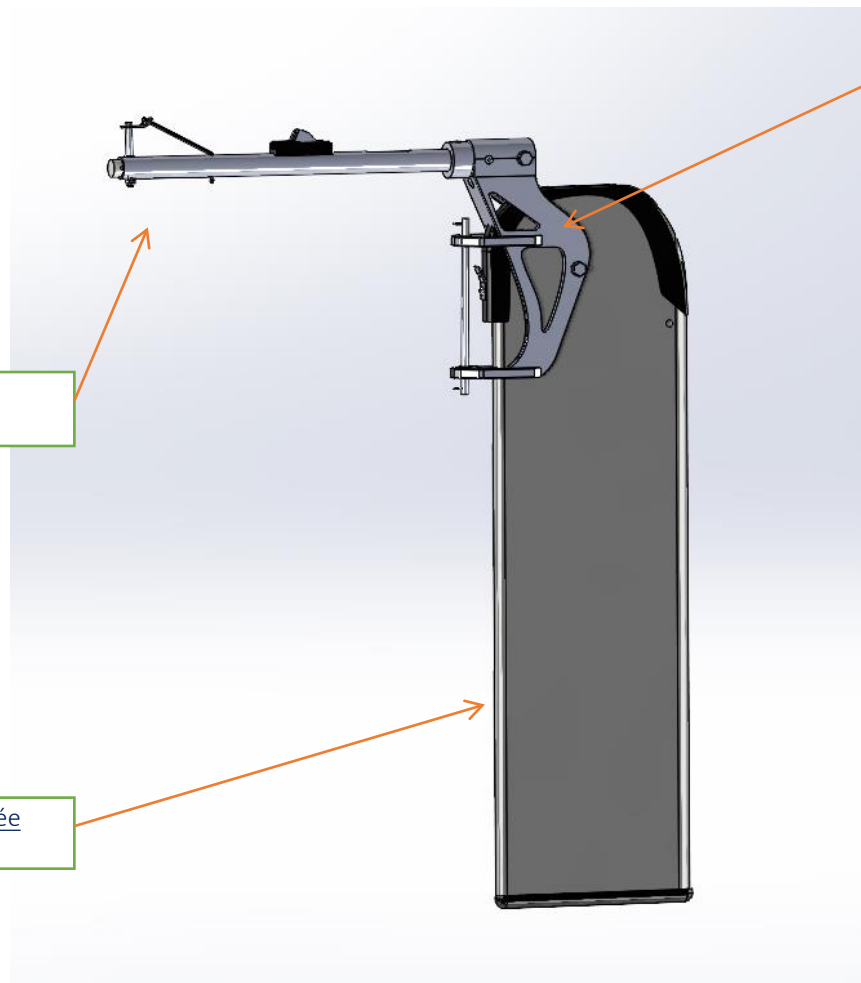

00003493 Safran tribord ou bâbord de L by ERPLAST

[00002064 Tête de safran complète Pivmatic](#)
[(Page 16)](#)

[00002067 Bras de safran L by ERPLAST](#)
[(Page 17)](#)

[00003491 lame de safran alu Pivmatic Accastillée](#)
[(Page 15)](#)

Sur www.shopbyerplast.com, retrouvez toute l'année vos marques préférées :
Erplast®, mais aussi, Gul, Nacra, OneSail, Jsail, Magic Marine, Optiparts, Zhik... Et bien d'autres à découvrir sur le site !