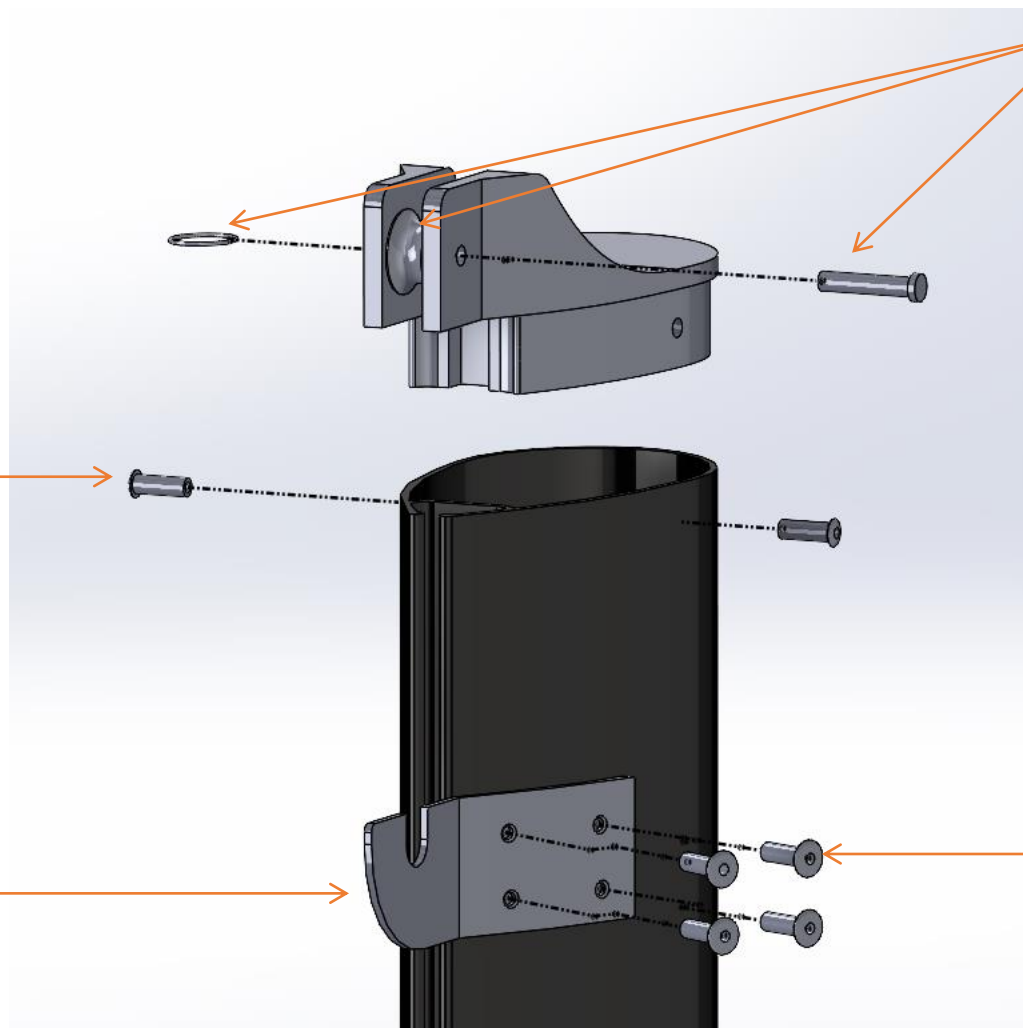

Rivet HYPERIV tête plate 4,8*14

00001102 Pontet de Hook inox

Rivet inox tête plate 4,8*15

Sur www.shopbyerplast.com, retrouvez toute l'année vos marques préférées : Erplast®, mais aussi, Gul, Nacra, OneSail, Jsail, Magic Marine, Optiparts, Zhik... Et bien d'autres à découvrir sur le site !