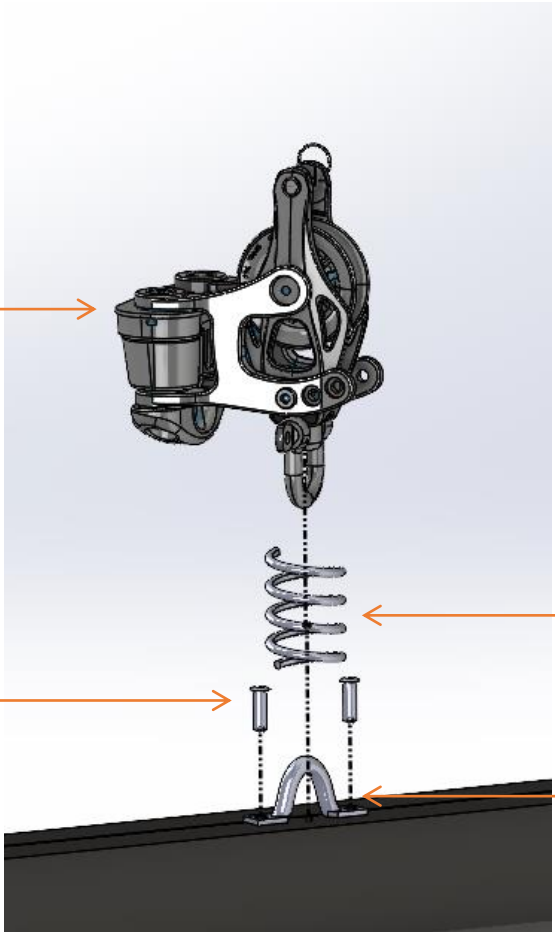

00001319 Poulie réa 45mm simple (émérillon/ manille/ringot)

00001319 Poulie réa 45mm simple (émérillon/  
manille/ringot)

Rivet HYPERIV INOX TP 4,8-14

00001329 Ressort inox fil 2mm

00001294 Pontet fil inox forgé dia 6mm