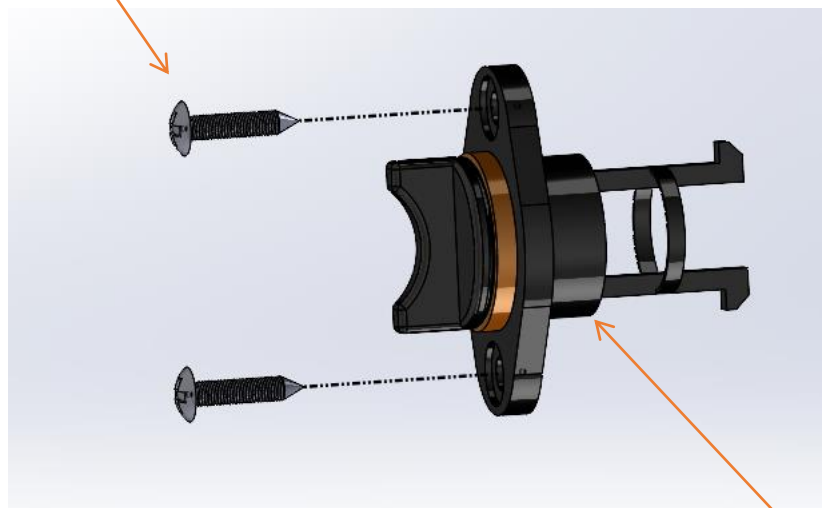

Vis TCB M3,5*16