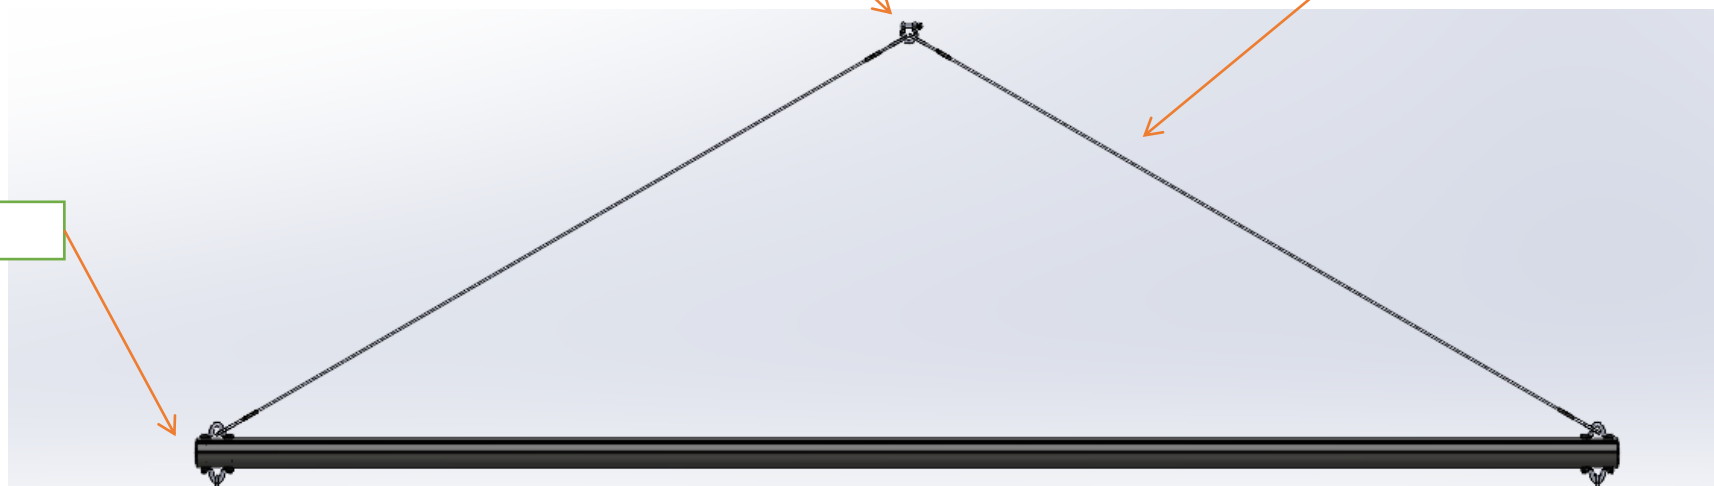

[00001298 Manille Lyre dia 6mm Wichard](#)

[00003202 Kit pattes d'oie L by ERPLAST](#)

Zoom [(Page 25)](#)