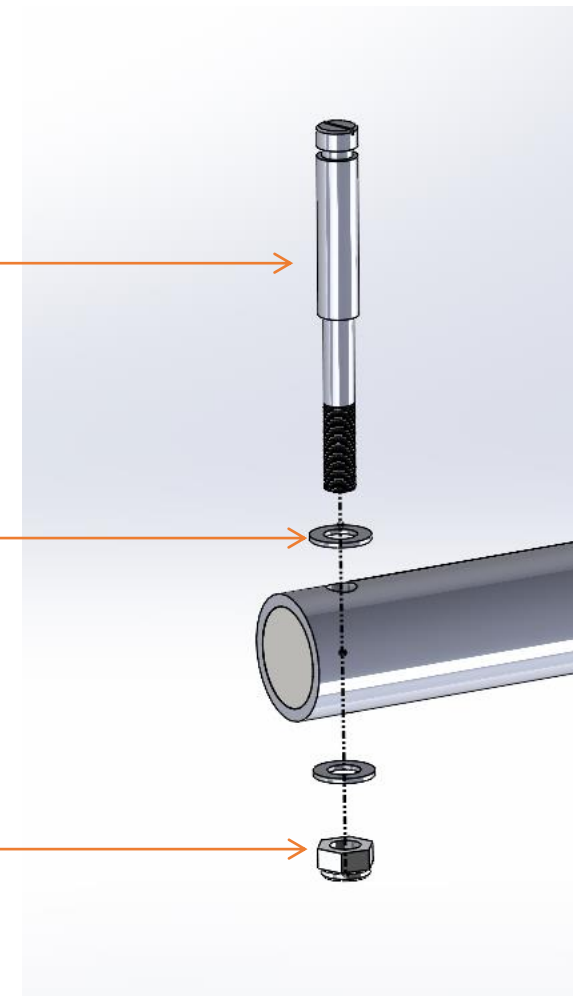

00001187 Axe bras de safran

00001187 Axe bras de safran

Rondelle plate A2 D6,4

Ecrou M6 sécurité

Sur [www.shopbyerplast.com](http://www.shopbyerplast.com), retrouvez toute l'année vos marques préférées : Erplast®, mais aussi, Gul, Nacra, OneSail, Jsail, Magic Marine, Optiparts, Zhik... Et bien d'autres à découvrir sur le site !