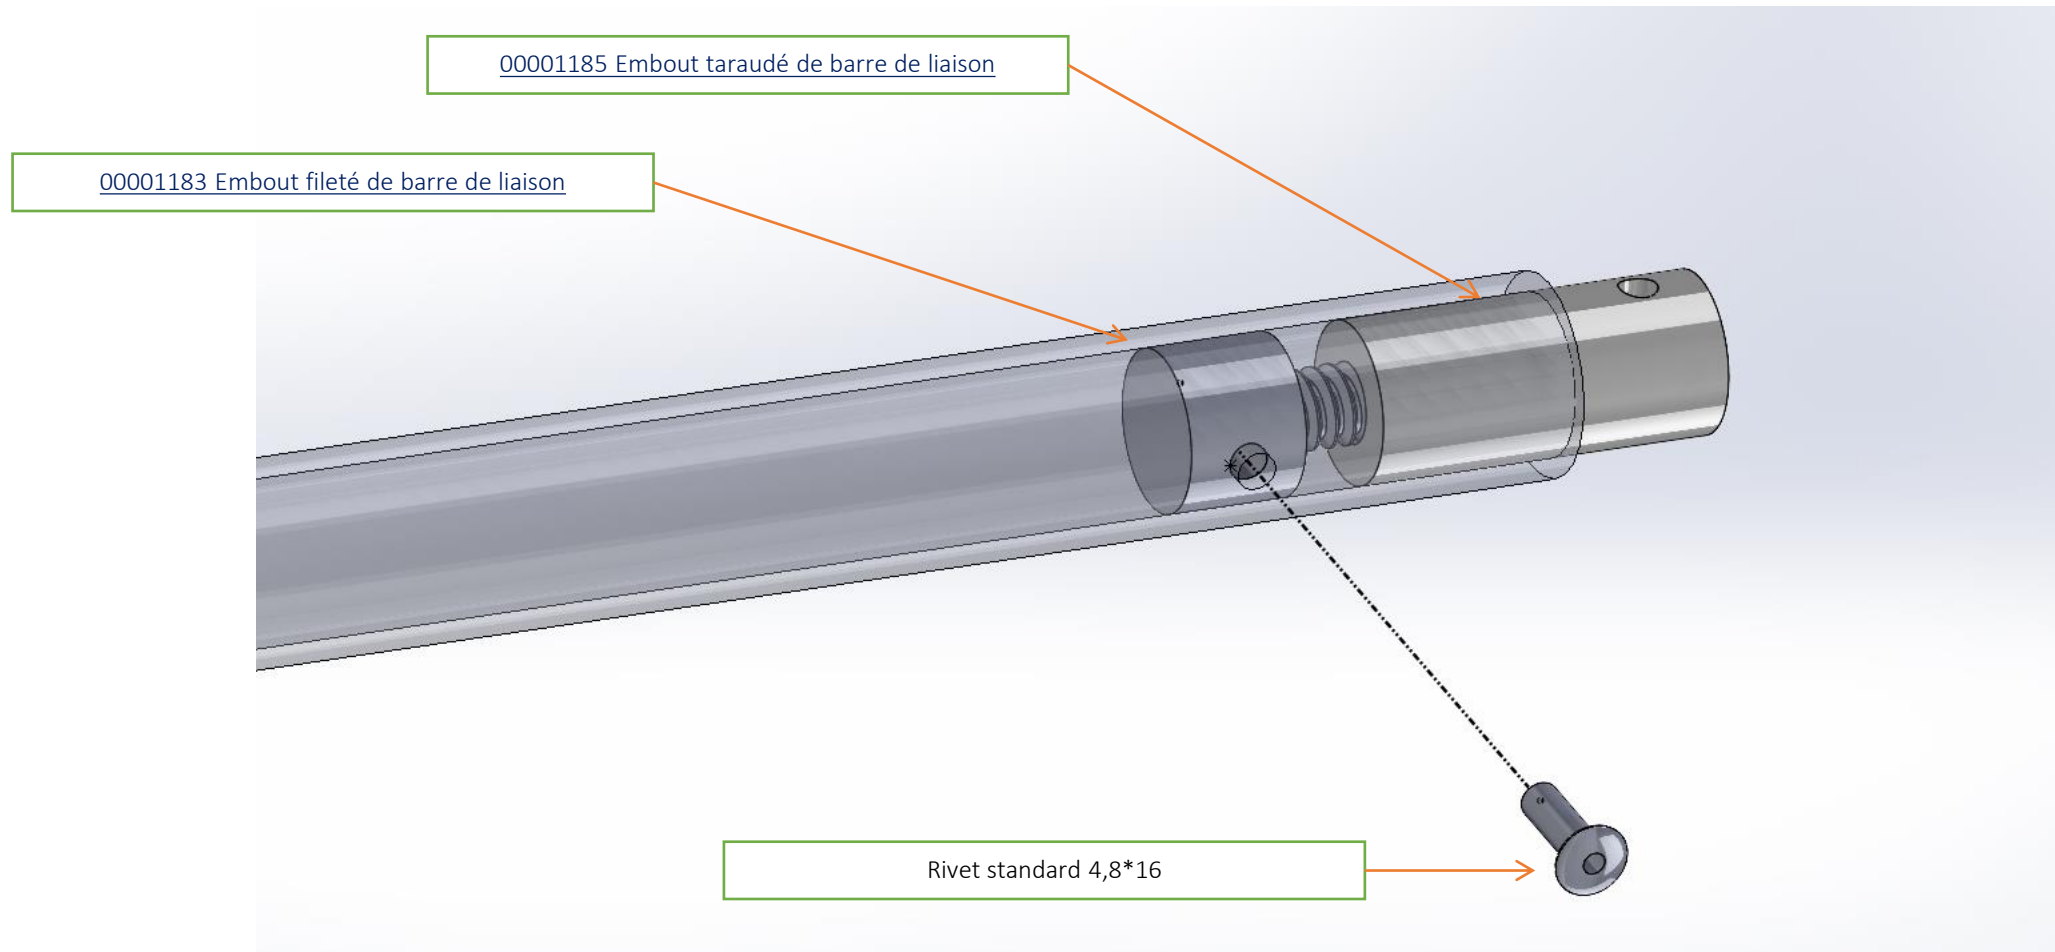

00002011 Barre de liaison L by ERPLAST

Sur www.shopbyerplast.com, retrouvez toute l'année vos marques préférées : Erplast®, mais aussi, Gul, Nacra, OneSail, Jsail, Magic Marine, Optiparts, Zhik... Et bien d'autres à découvrir sur le site !

ERPLAST Bretagne, ZI du Ty Mor, 9 rue du Cabotage, 56700 Hennebont - France • +33 (0)2 97 36 14 21 • info@erplast.com • www.erplast.com

Siège social SARL ERPLAST, « Lacayre », 47470 BEAUVILLE - France • +33 (0)5 53 95 40 27