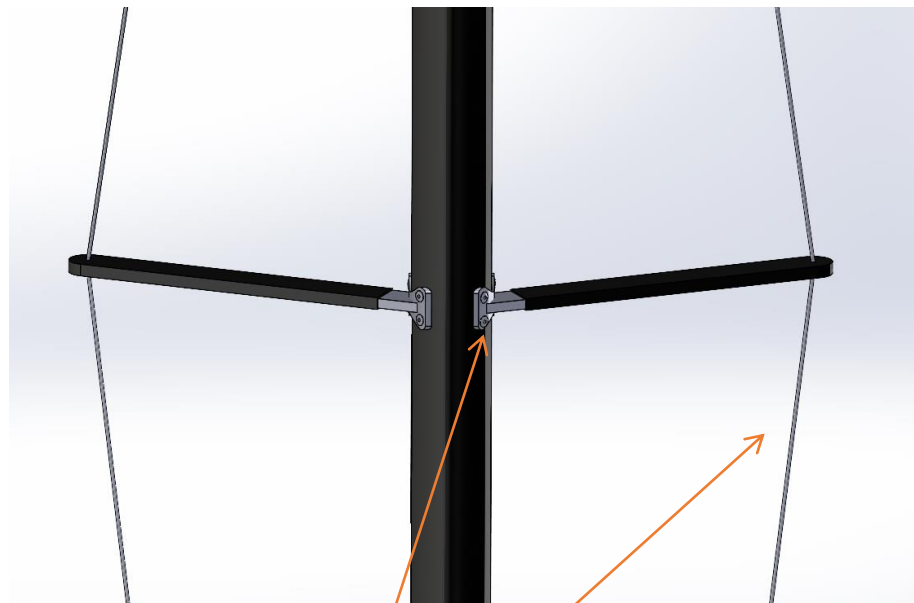

00001995 Kit barre de flèche L By ERPLAST

Rivet inox TP 4,8*15

00003197 Cable de losange L by ERPLAST

00001294 Pontet fil forgé inox dia 6mm

30

Sur www.shopbyerplast.com, retrouvez toute l'année vos marques préférées : Erplast®, mais aussi, Gul, Nacra, OneSail, Jsail, Magic Marine, Optiparts, Zhik... Et bien d'autres à découvrir sur le site !

ERPLAST Bretagne, ZI du Ty Mor, 9 rue du Cabotage, 56700 Hennebont - France • +33 (0)2 97 36 14 21 • info@erplast.com • www.erplast.com

Siège social SARL ERPLAST, « Lacayre », 47470 BEAUVILLE - France • +33 (0)5 53 95 40 27