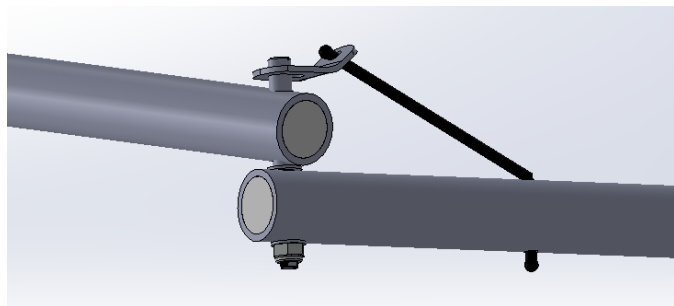

00001187 Axe bras de safran

00001187 Axe bras de safran

Rondelle plate A2 D6,4

Ecrou M6 sécurité