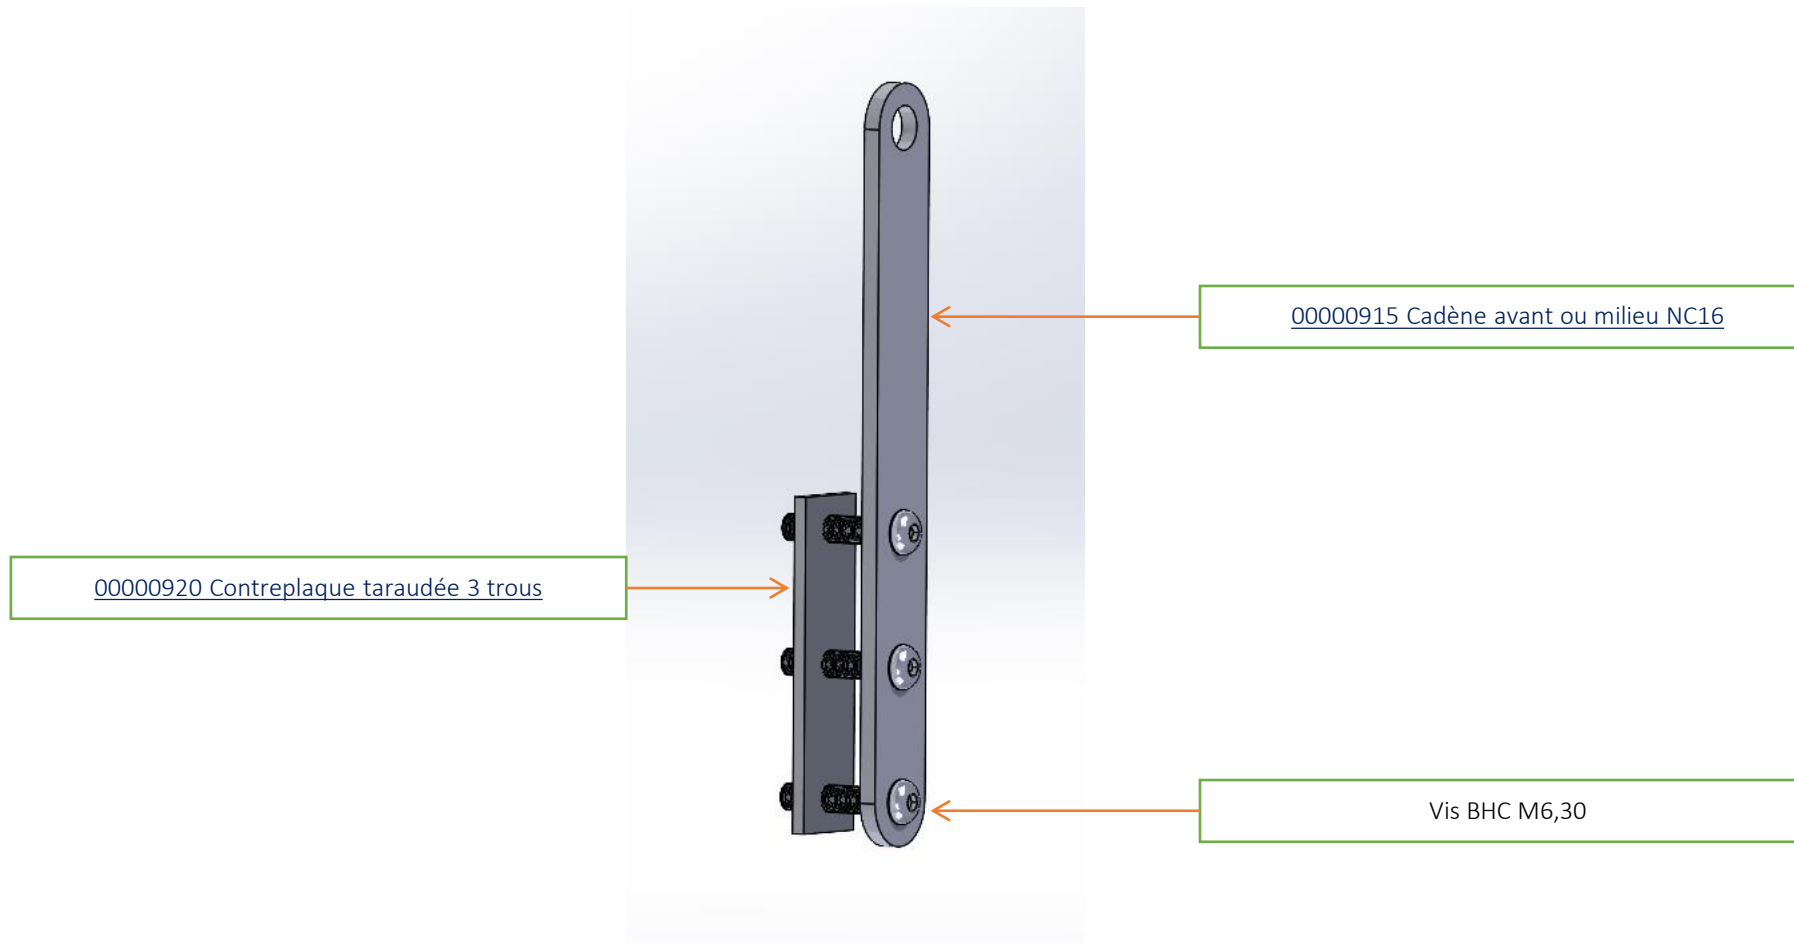

00003193 Kit cadène hauban L by ERPLAST

Sur www.shopbyerplast.com, retrouvez toute l'année vos marques préférées : Erplast®, mais aussi, Gul, Nacra, OneSail, Jsail, Magic Marine, Optiparts, Zhik... Et bien d'autres à découvrir sur le site !

ERPLAST Bretagne, ZI du Ty Mor, 9 rue du Cabotage, 56700 Hennebont - France • +33 (0)2 97 36 14 21 • info@erplast.com • www.erplast.com

Siège social SARL ERPLAST, « Lacayre », 47470 BEAUVILLE - France • +33 (0)5 53 95 40 27