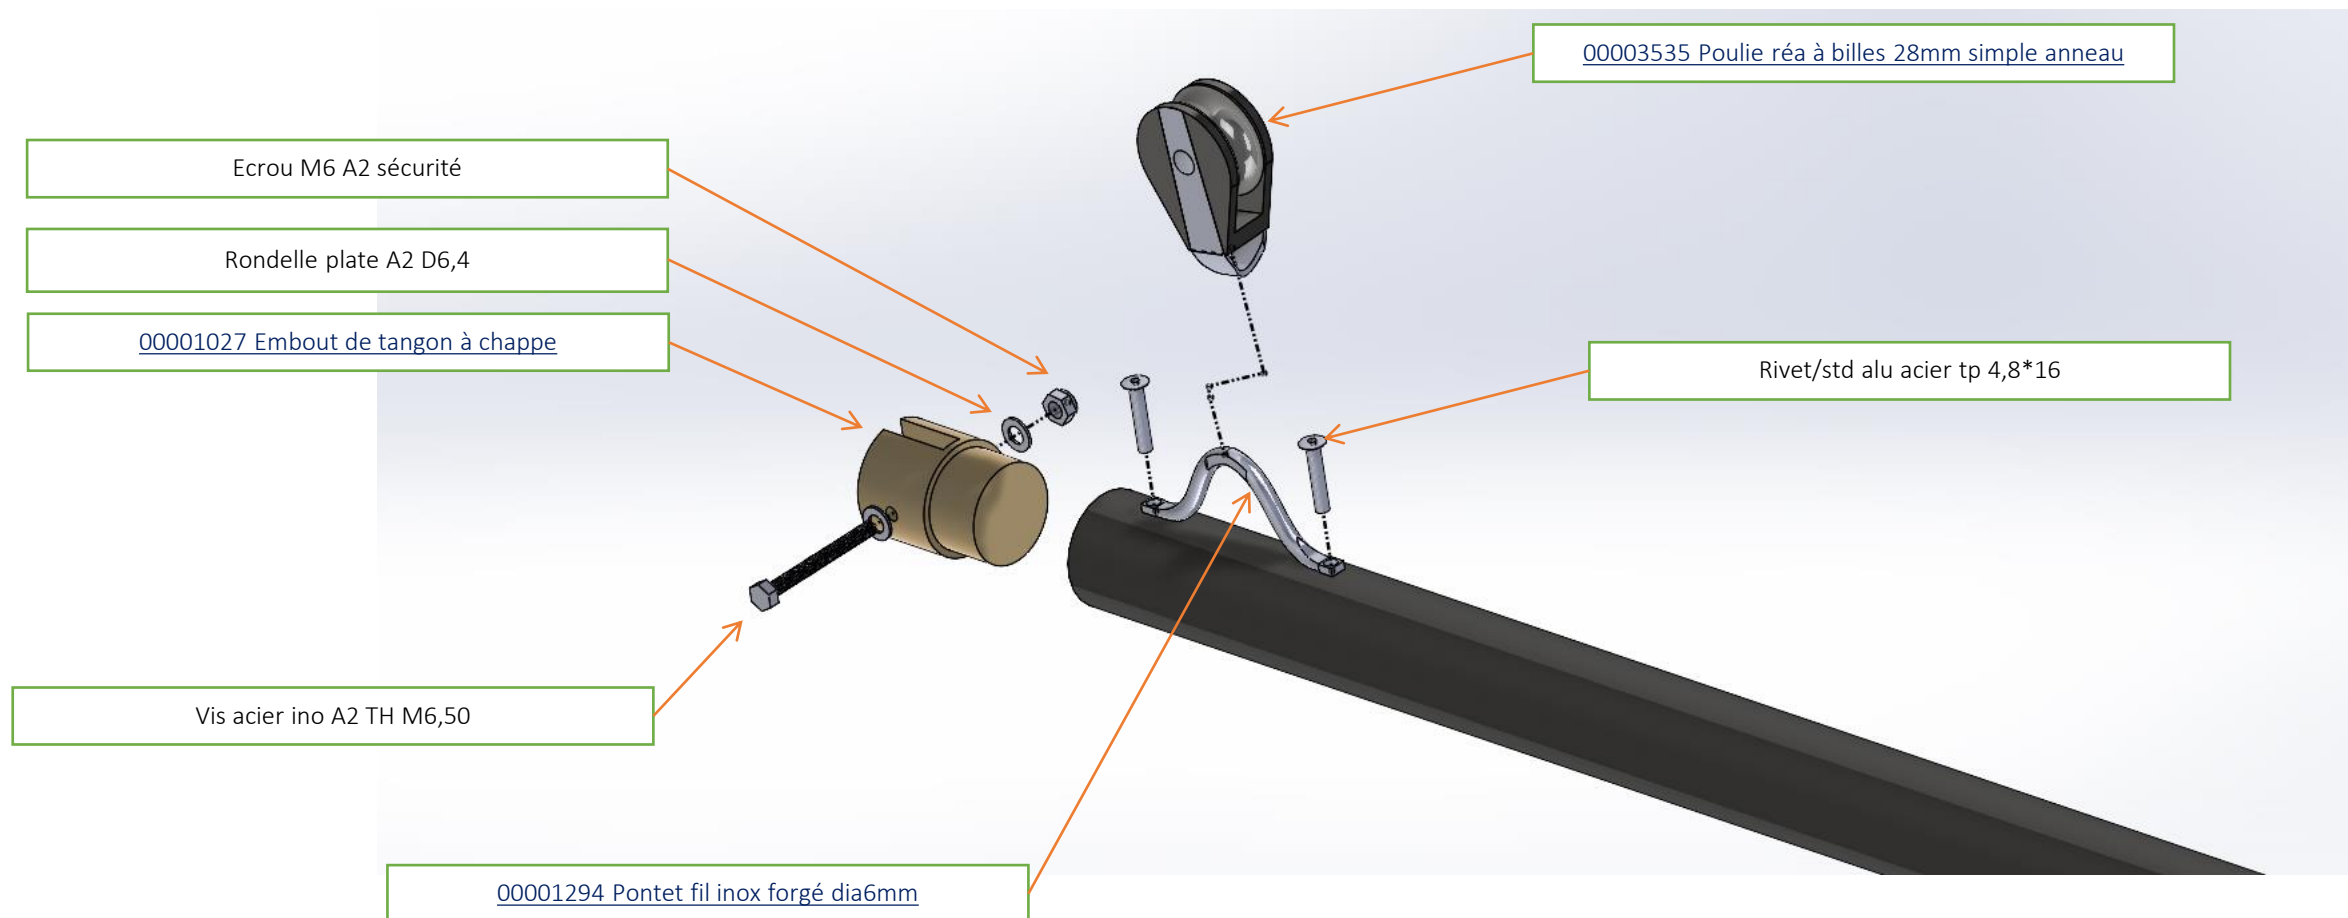

00003546 Tangon accastillé de L by ERPLAST

Sur www.shopbyerplast.com, retrouvez toute l'année vos marques préférées : Erplast®, mais aussi, Gul, Nacra, OneSail, Jsail, Magic Marine, Optiparts, Zhik... Et bien d'autres à découvrir sur le site !

ERPLAST Bretagne, ZI du Ty Mor, 9 rue du Cabotage, 56700 Hennebont - France • +33 (0)2 97 36 14 21 • info@erplast.com • www.erplast.com

Siège social SARL ERPLAST, « Lacayre », 47470 BEAUVILLE - France • +33 (0)5 53 95 40 27