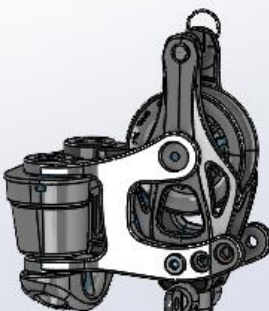

00001319 Poulie réa 45mm simple (émérillon/ manille/ringot)

00001319 Poulie réa 45mm simple (émérillon/
manille/ringot)

Rivet HYPERIV INOX TP 4,8-14

00001329 Ressort inox fil 2mm

00001294 Pontet fil inox forgé dia 6mm

Sur www.shopbyerplast.com, retrouvez toute l'année vos marques préférées :
Erplast®, mais aussi, Gul, Nacra, OneSail, Jsail, Magic Marine, Optiparts, Zhik... Et bien d'autres à découvrir sur le site !