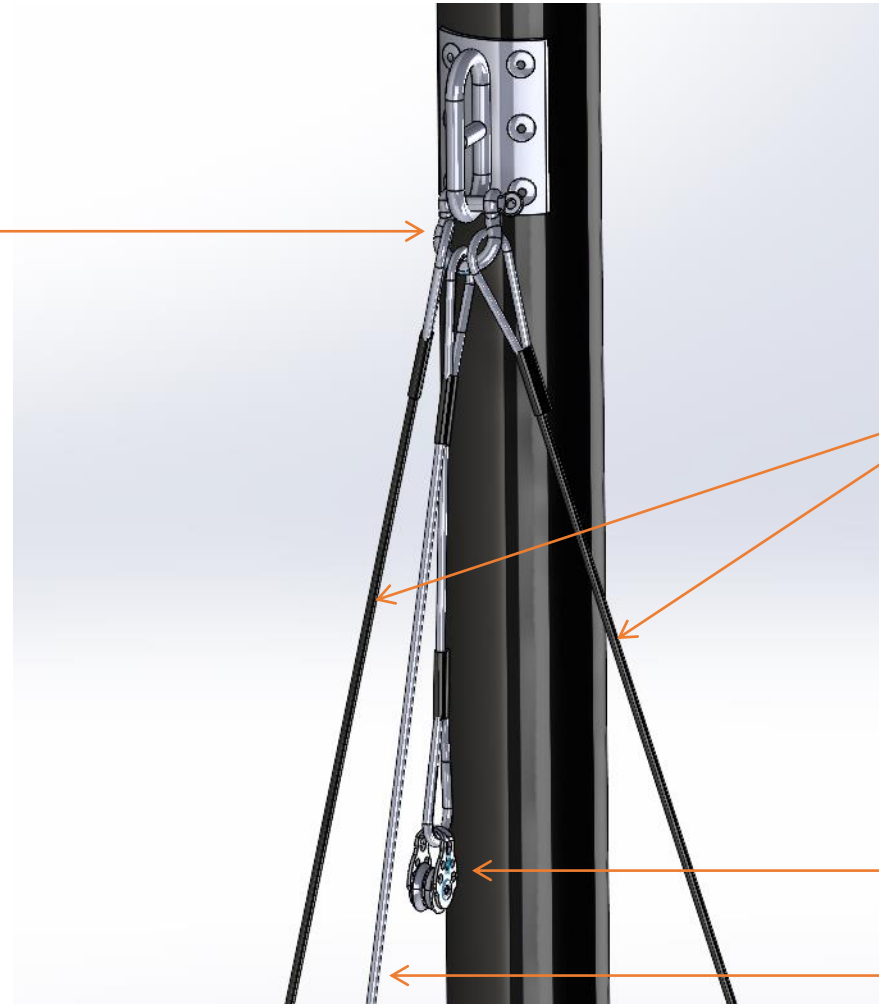

[00001297 Manille Lyre dia 5mm WICHARD](#)

[00002135 Kit Hauban de XS by ERPLAST](#)

[00001314 Poulie réa 18mm simple anneau](#)

[00002117 Etai + estrope de foc avec poulie de XS by ERPLAST](#)