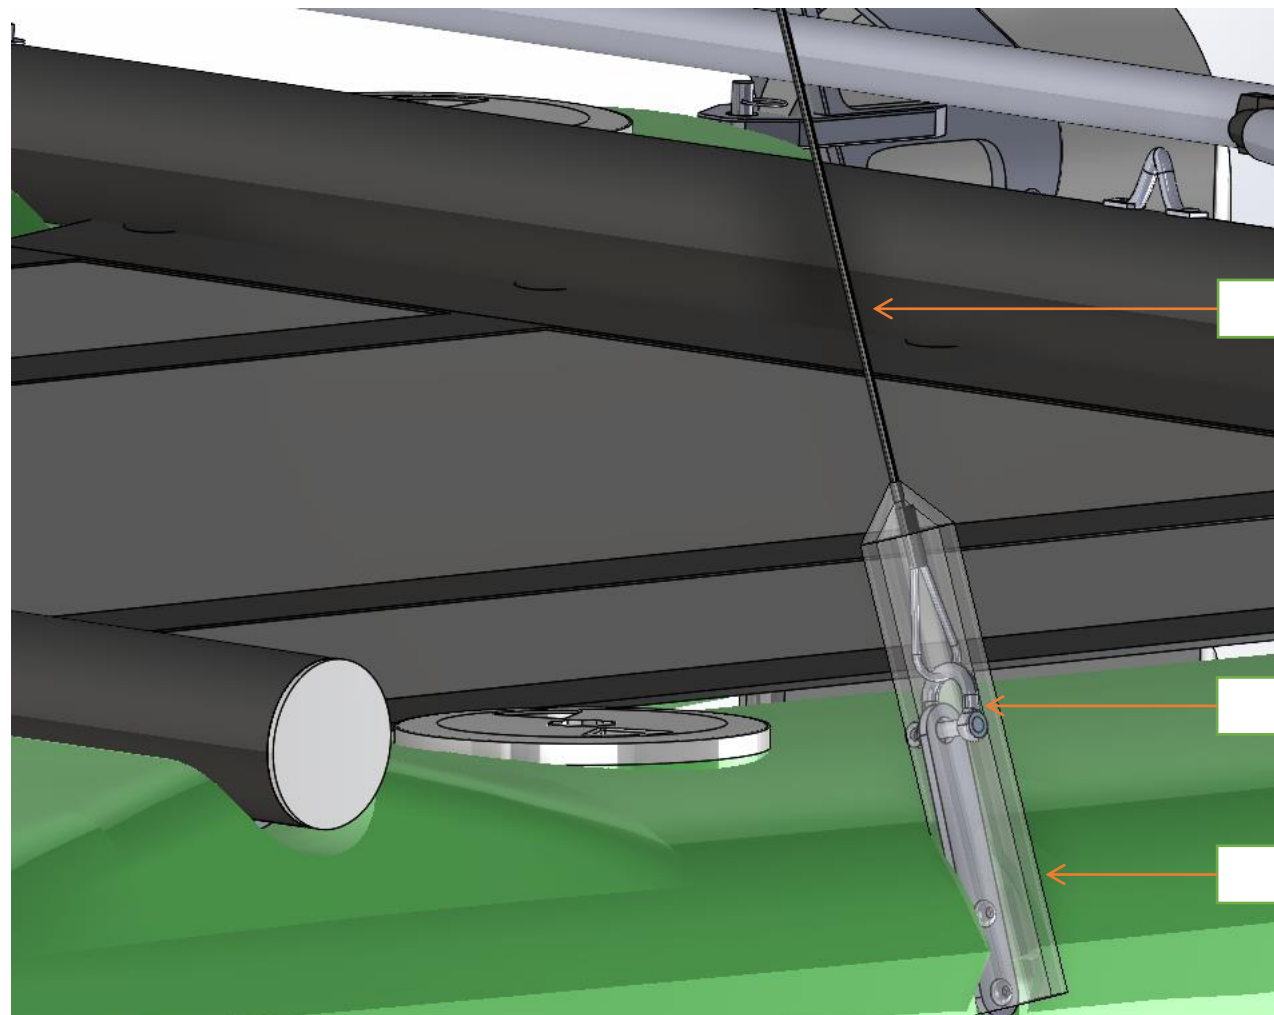

Zoom capelage ([Page 23](#))

Zoom cadène hauban ([Page 22](#))

Zoom patte d'oie ([Page 24](#))

Zoom cadène étai ([Page 21](#))

[0002106 Kit pattes d'oies de XS by ERPLAST](#)

[0001301 Manille droite dia 4mm WICHARD](#)