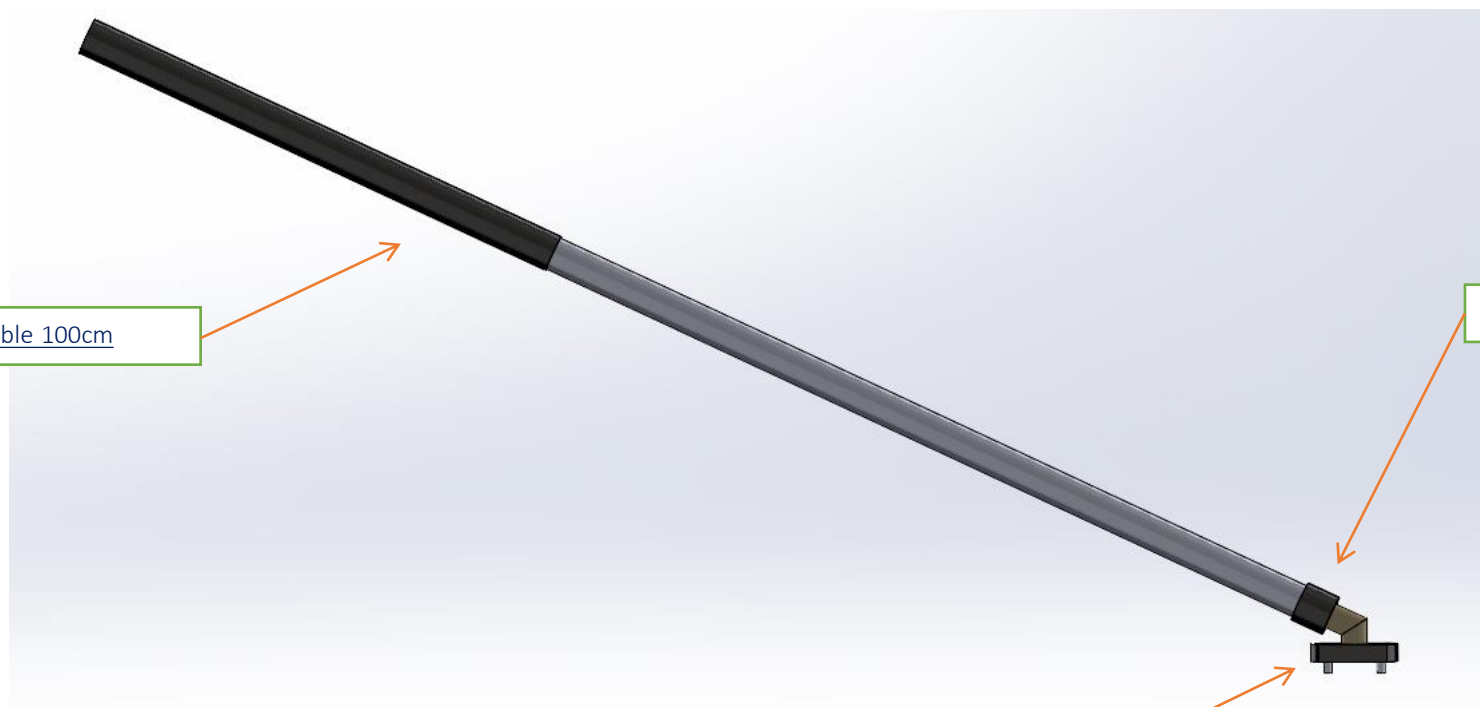

00000945 joint de trappe de visite PM

Vis TCB ino A2 PZ M3,5\*16

[00000289 X-Grip thermorétractable 100cm](#)

Gaine thermo-rétractable

[0000282 Articulation de stick \(Page 11\)](#)

00001975 Mat accastillé XS by ERPLAST