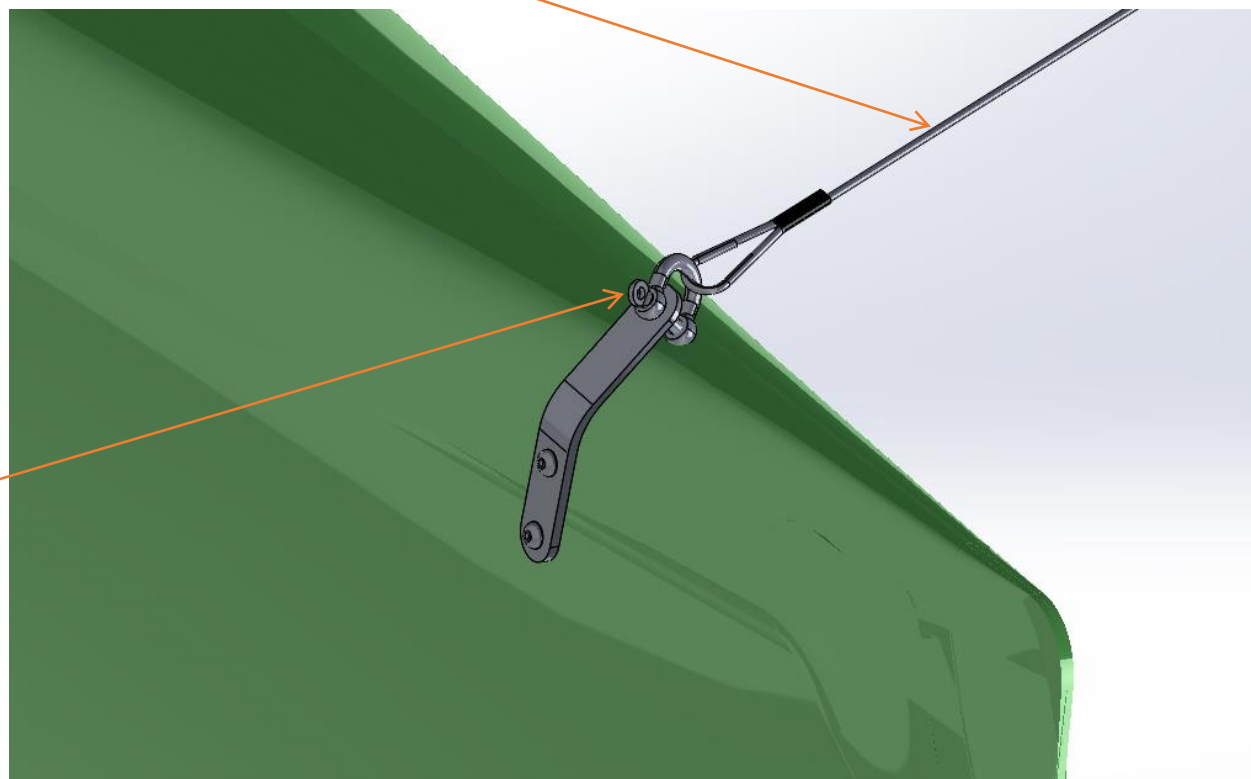

Zoom capelage ([Page 23](#))

Zoom cadène hauban ([Page 22](#))

Zoom patte d'oie ([Page 24](#))

Zoom cadène étai ([Page 21](#))

[0002106 Kit pattes d'oies de XS by ERPLAST](#)

[0001301 Manille droite dia 4mm WICHARD](#)