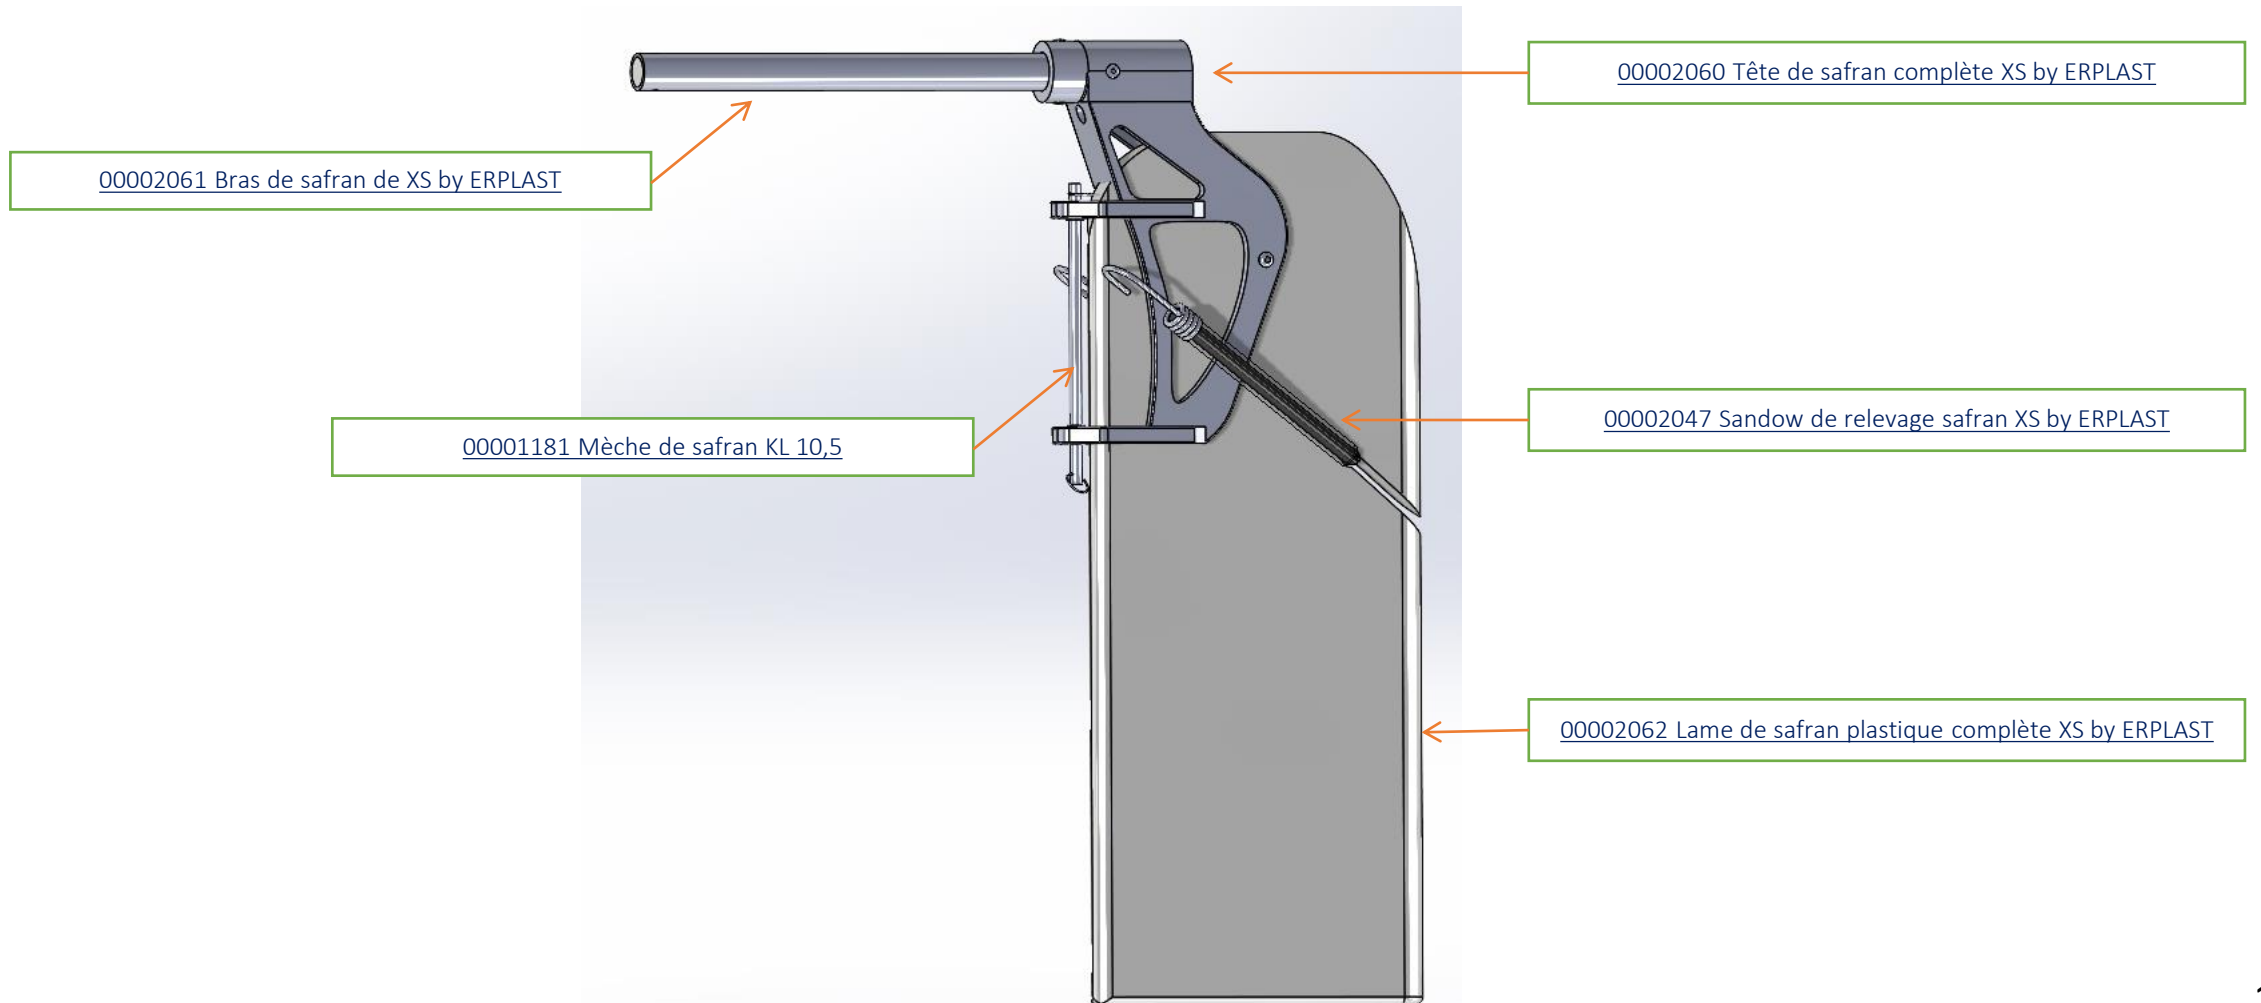

00000945 joint de trappe de visite PM

Vis TCB ino A2 PZ M3,5\*16

[00000289 X-Grip thermorétractable 100cm](#)

Gaine thermo-rétractable

[0000282 Articulation de stick \(Page 11\)](#)

00001975 Mat accastillé XS by ERPLAST