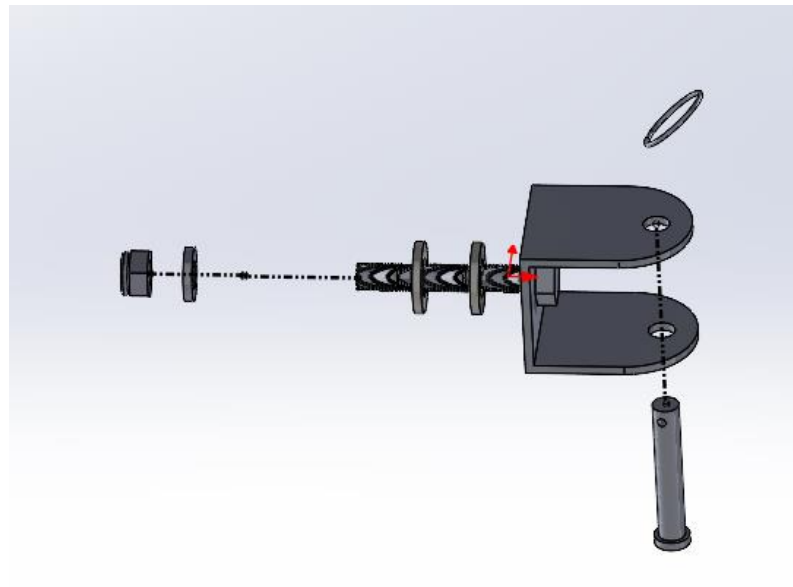

00000945 joint de trappe de visite PM

Vis TCB ino A2 PZ M3,5\*16

[00000289 X-Grip thermorétractable 100cm](#)

Gaine thermo-rétractable

[0000282 Articulation de stick \(Page 11\)](#)

00001975 Mat accastillé XS by ERPLAST