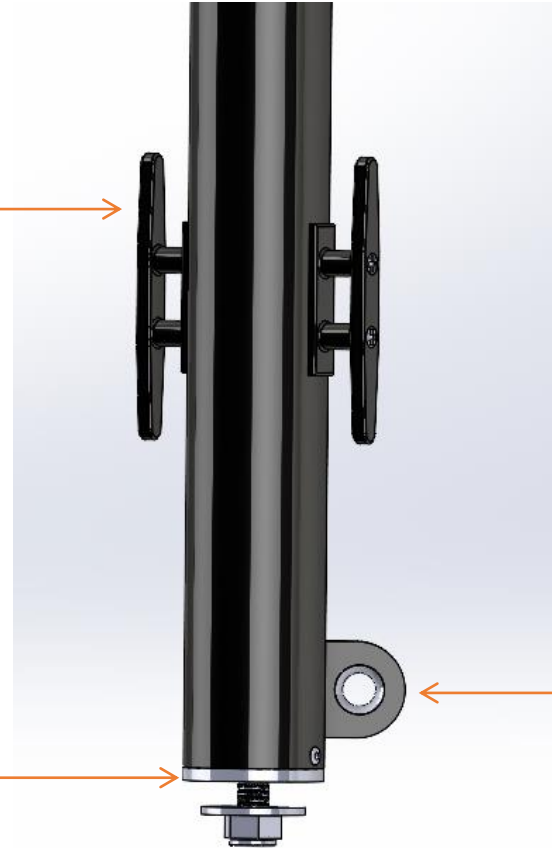

00001332 taquet de tournage ([Page 17](#))

00001990 Pied de mat dia 50mm – XS By ERPLAST
([Page 17](#))

00001949 Kit filoir bague inox ([Page 17](#))