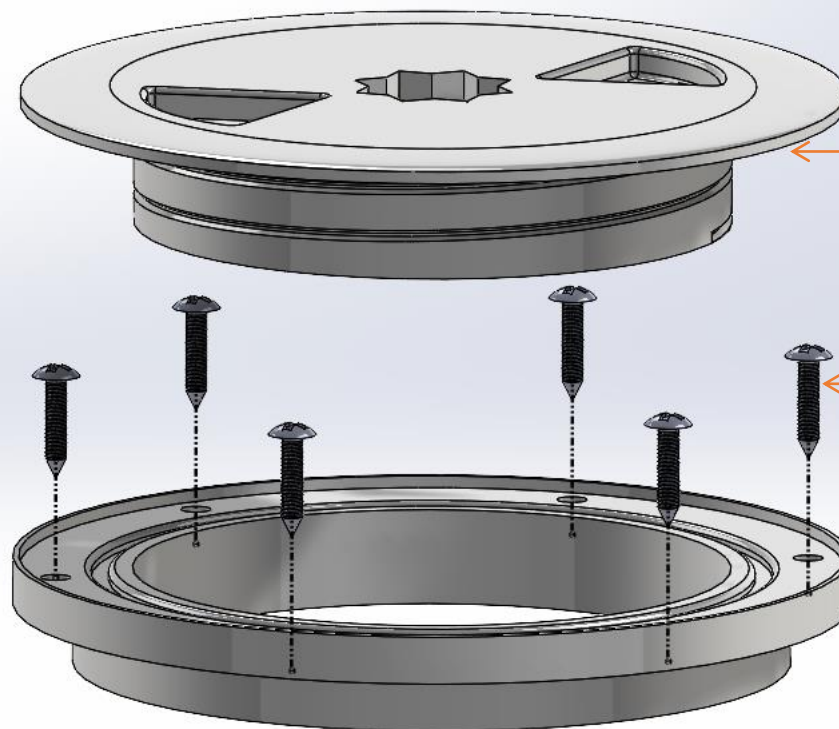

00000873 Bouchon de nable

Rondelle grand diamètre ext D5,3

Vis BHC M5\*25

Ecrou M5 A4 sécurité

[00000938 Contreplaque alu fémelot](#) (Page

[00000921 Fémelot de coque XS et S](#) (Page

00000908 Trappe de visite Blanche PM