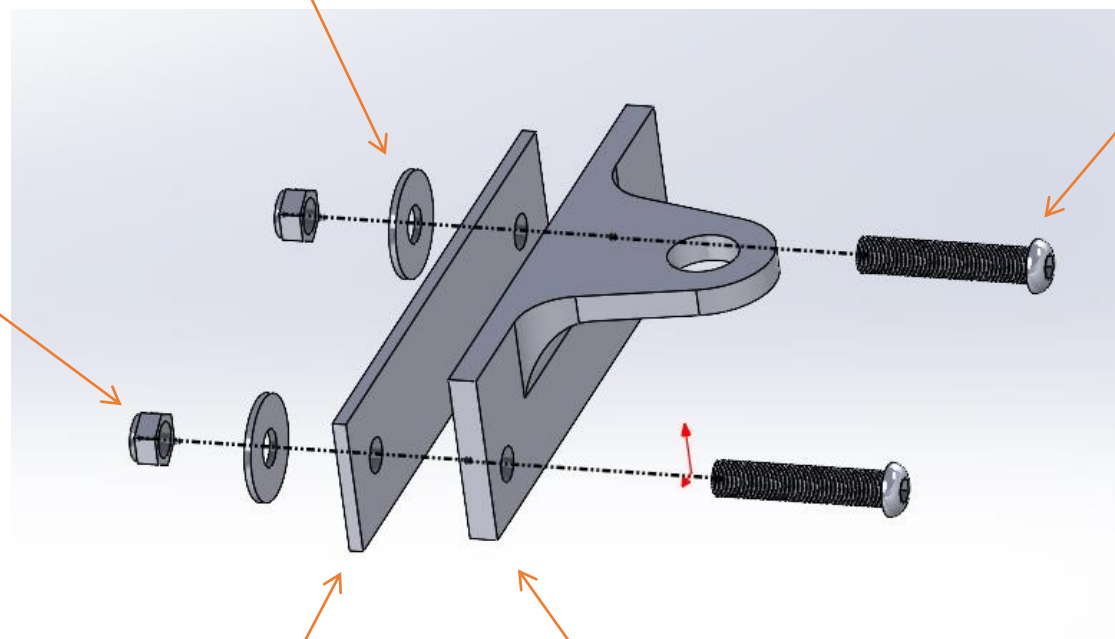

00000873 Bouchon de nable

Rondelle grand diamètre ext D5,3

Vis BHC M5\*25

Ecrou M5 A4 sécurité

[00000938 Contreplaque alu fémelot](#) (Page

[00000921 Fémelot de coque XS et S](#) (Page

00000908 Trappe de visite Blanche PM