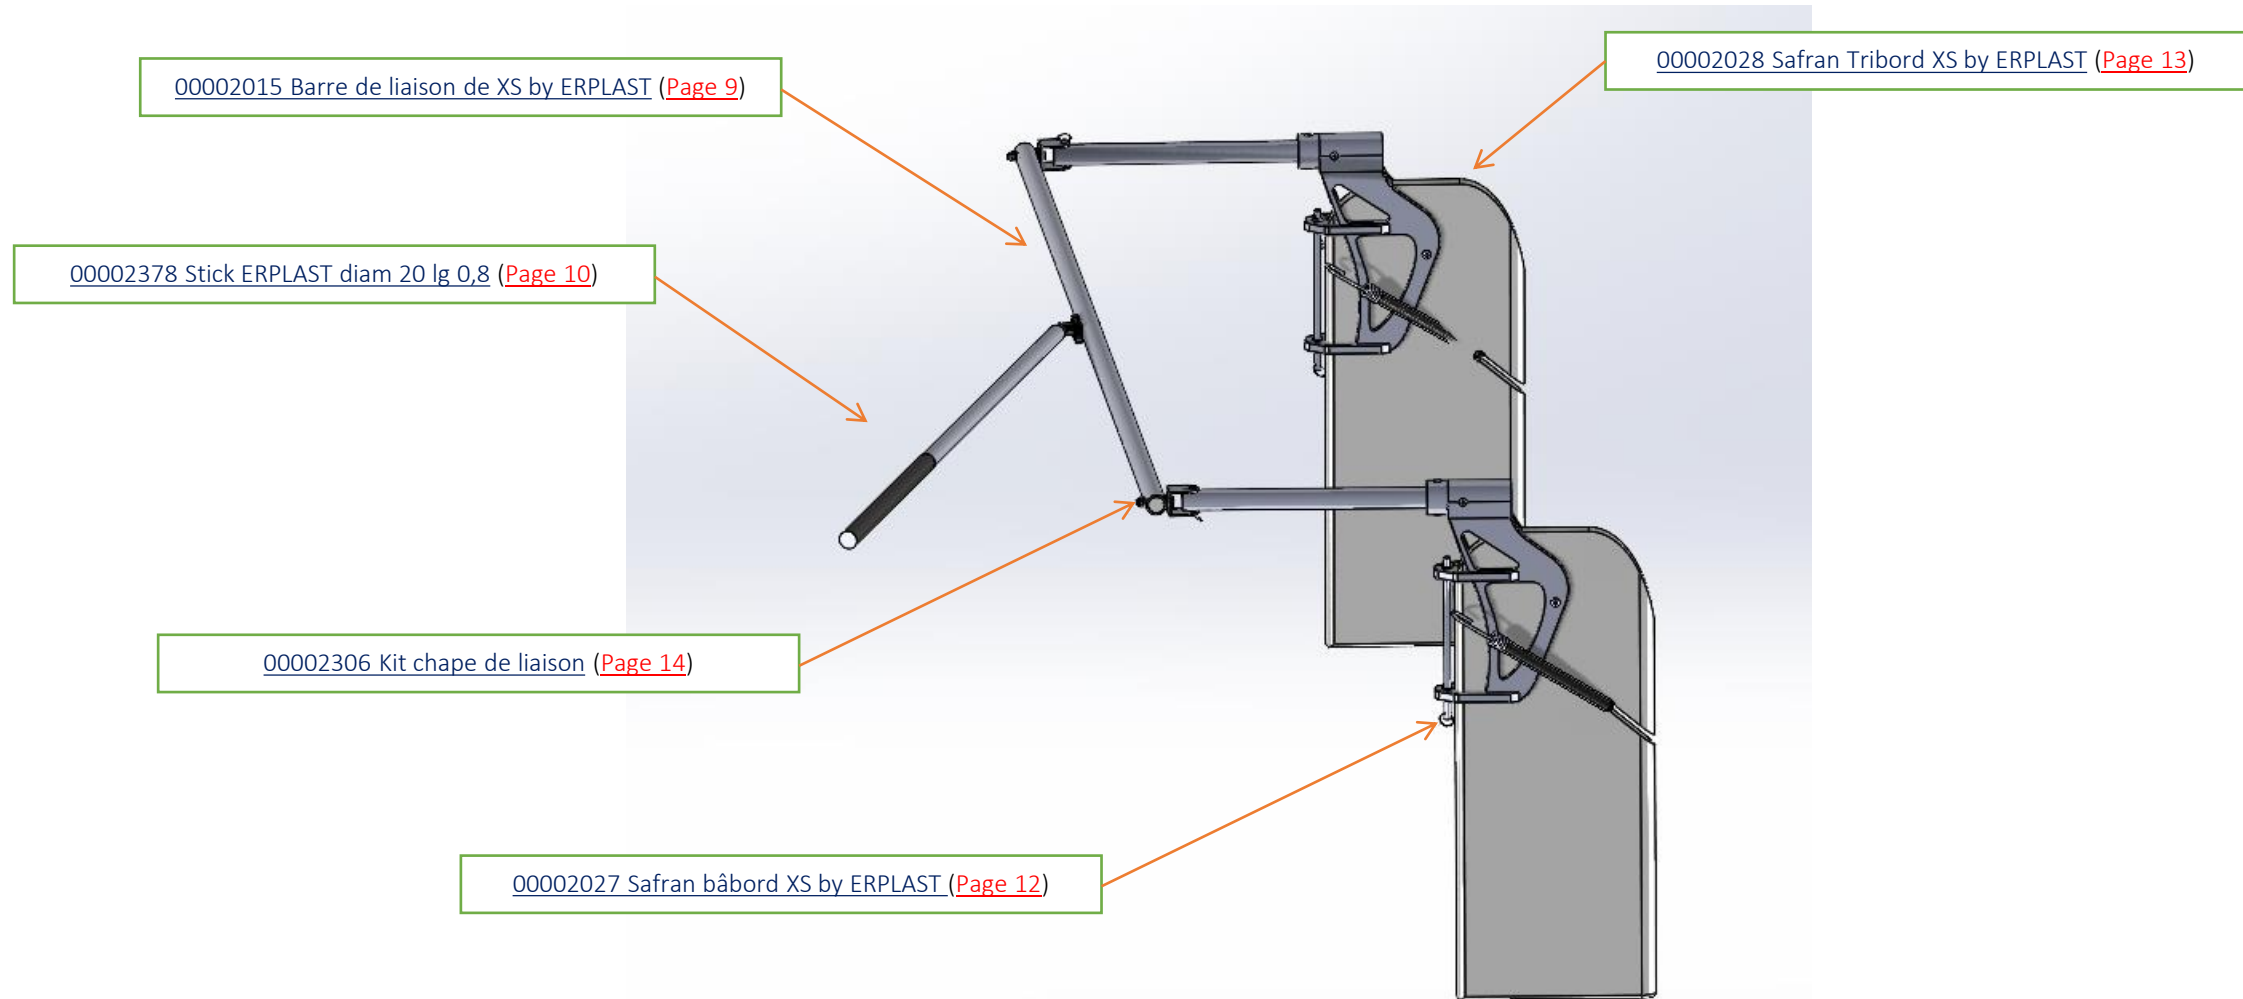

00000945 joint de trappe de visite PM

Vis TCB ino A2 PZ M3,5\*16

[00000289 X-Grip thermorétractable 100cm](#)

Gaine thermo-rétractable

[0000282 Articulation de stick \(Page 11\)](#)

00001975 Mat accastillé XS by ERPLAST