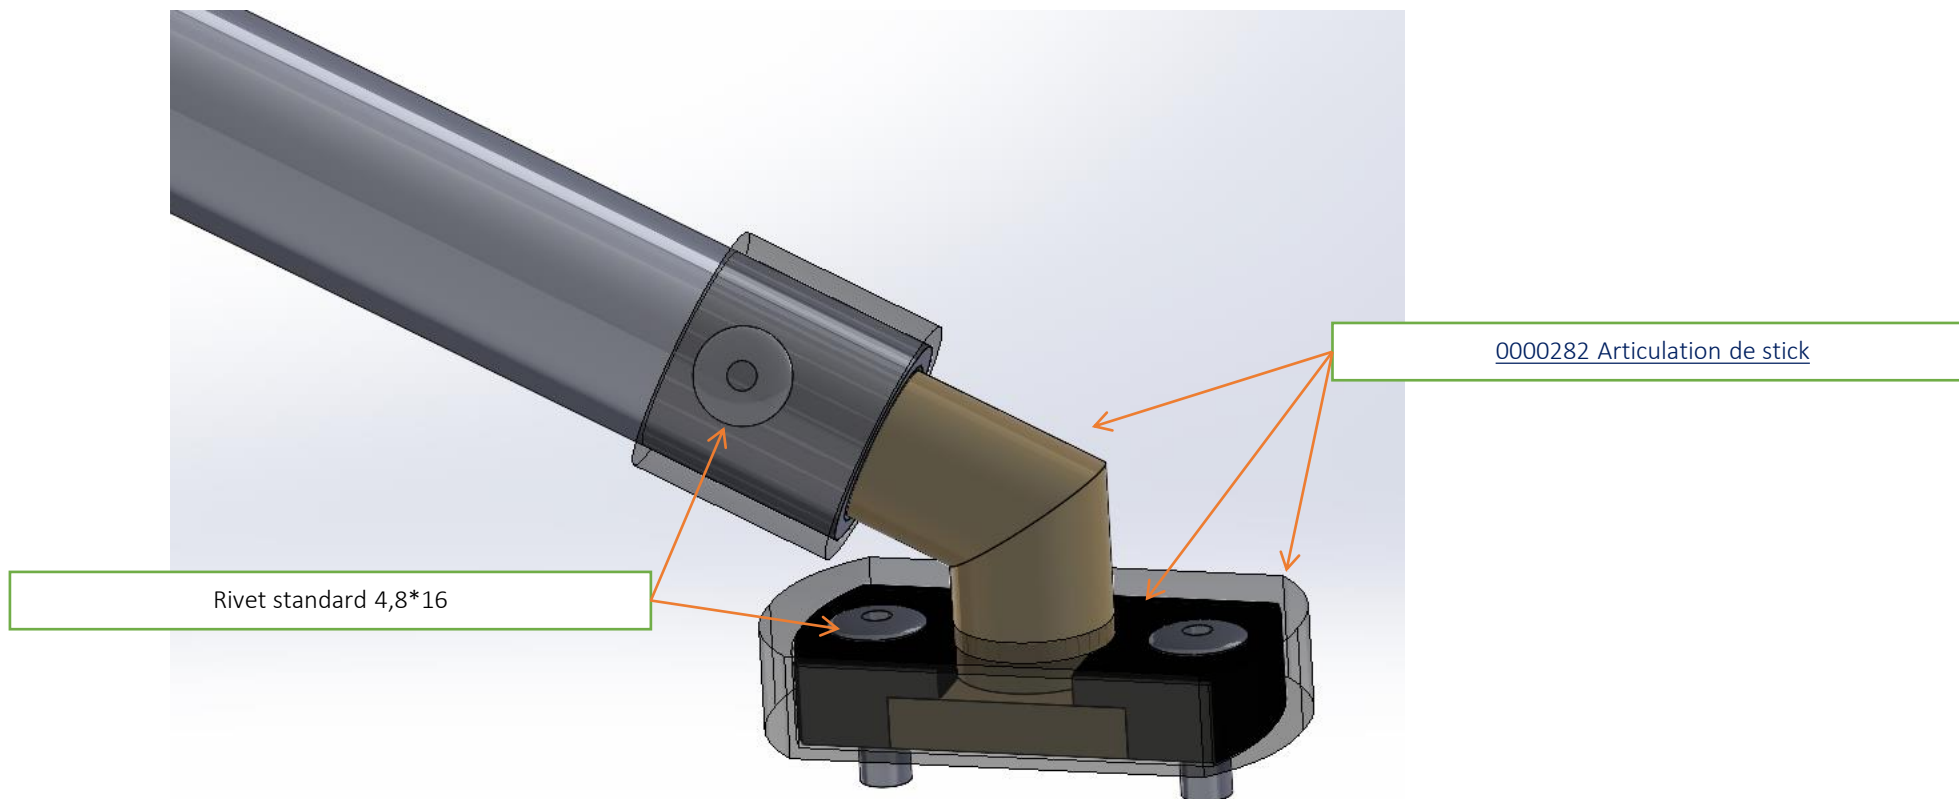

00000945 joint de trappe de visite PM

Vis TCB ino A2 PZ M3,5\*16

[00000289 X-Grip thermorétractable 100cm](#)

Gaine thermo-rétractable

[0000282 Articulation de stick \(Page 11\)](#)

00001975 Mat accastillé XS by ERPLAST