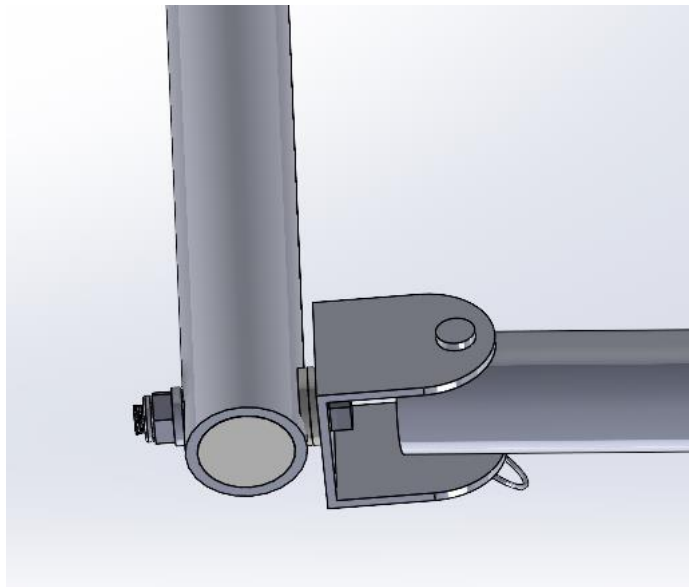

00000945 joint de trappe de visite PM

Vis TCB ino A2 PZ M3,5\*16

[00000289 X-Grip thermorétractable 100cm](#)

Gaine thermo-rétractable

[0000282 Articulation de stick \(Page 11\)](#)

00001975 Mat accastillé XS by ERPLAST