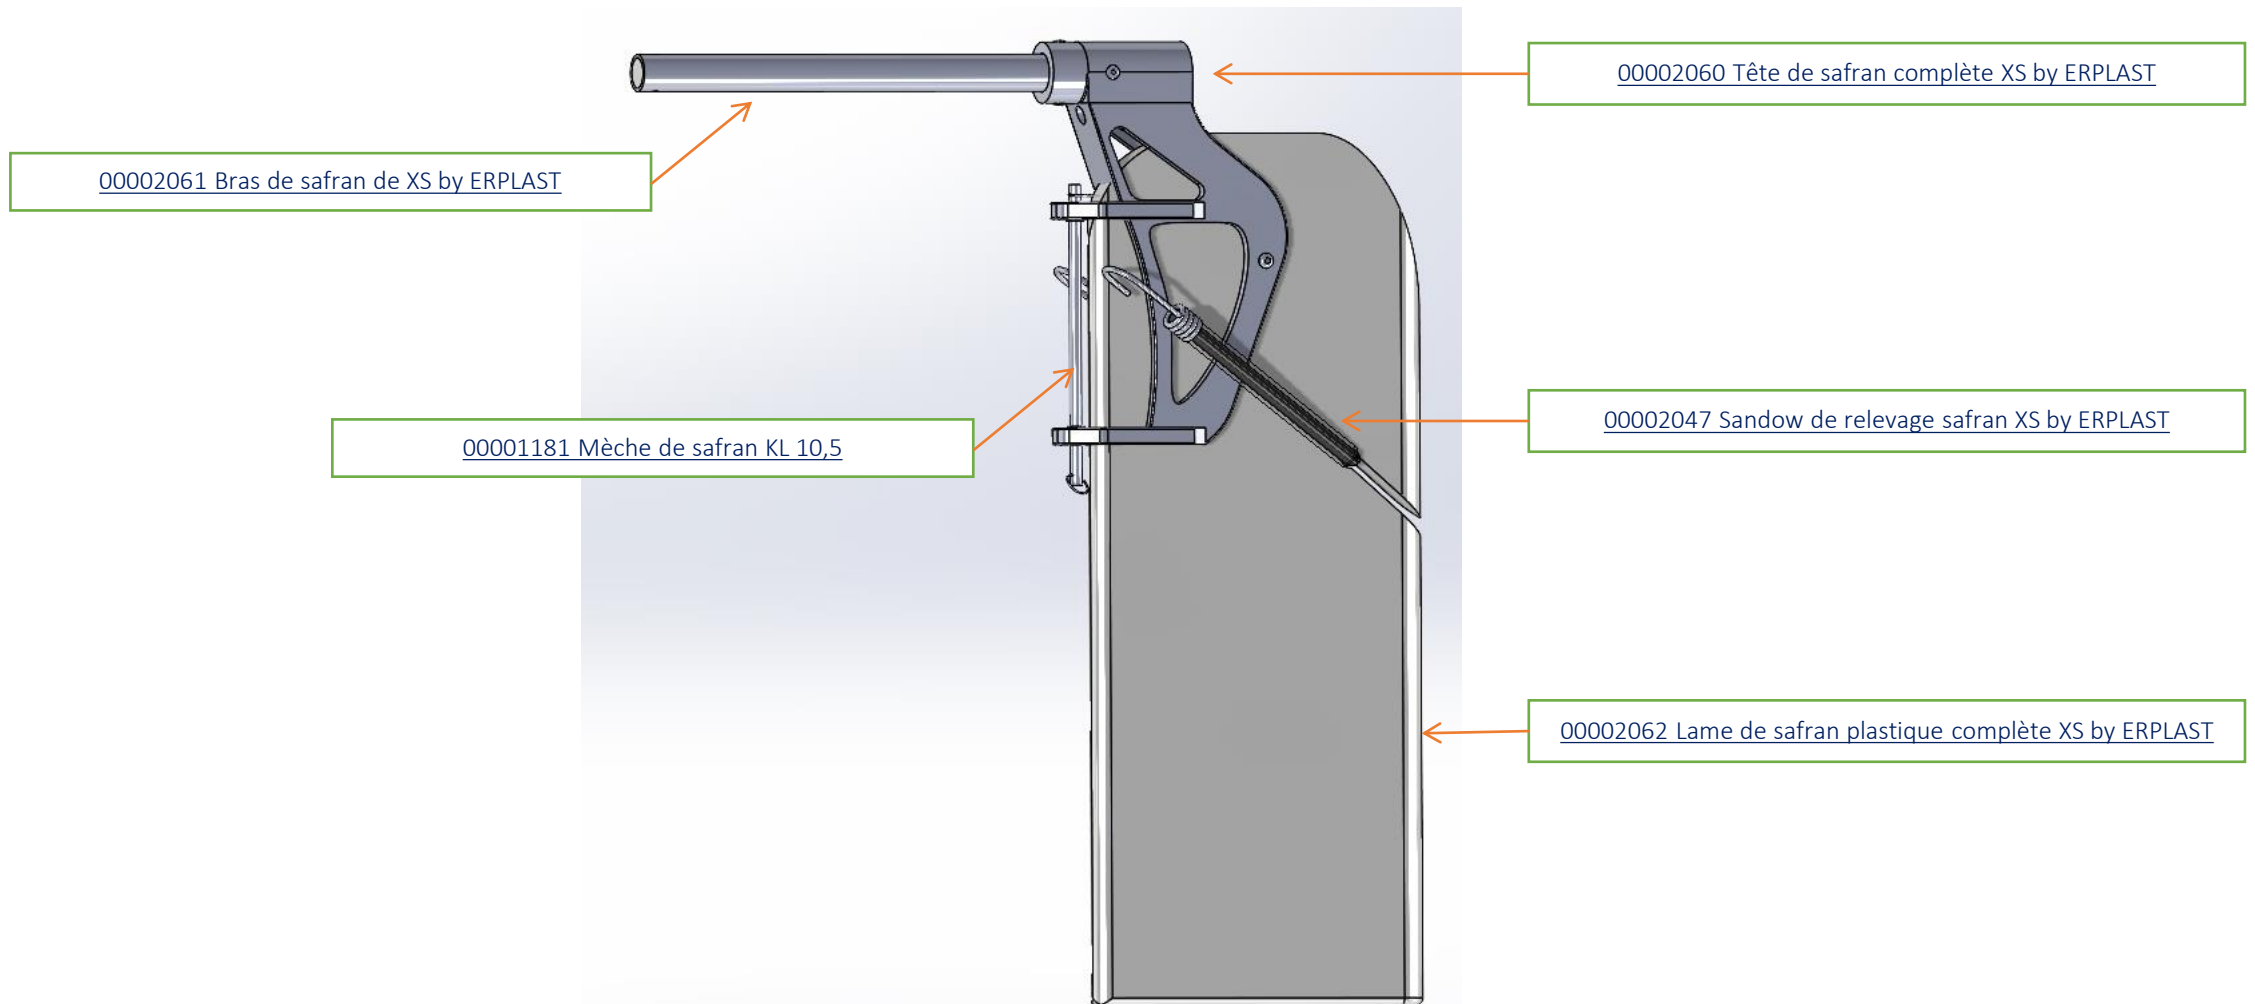

00000945 joint de trappe de visite PM

Vis TCB ino A2 PZ M3,5\*16

[00000289 X-Grip thermorétractable 100cm](#)

Gaine thermo-rétractable

[0000282 Articulation de stick \(Page 11\)](#)

00001975 Mat accastillé XS by ERPLAST