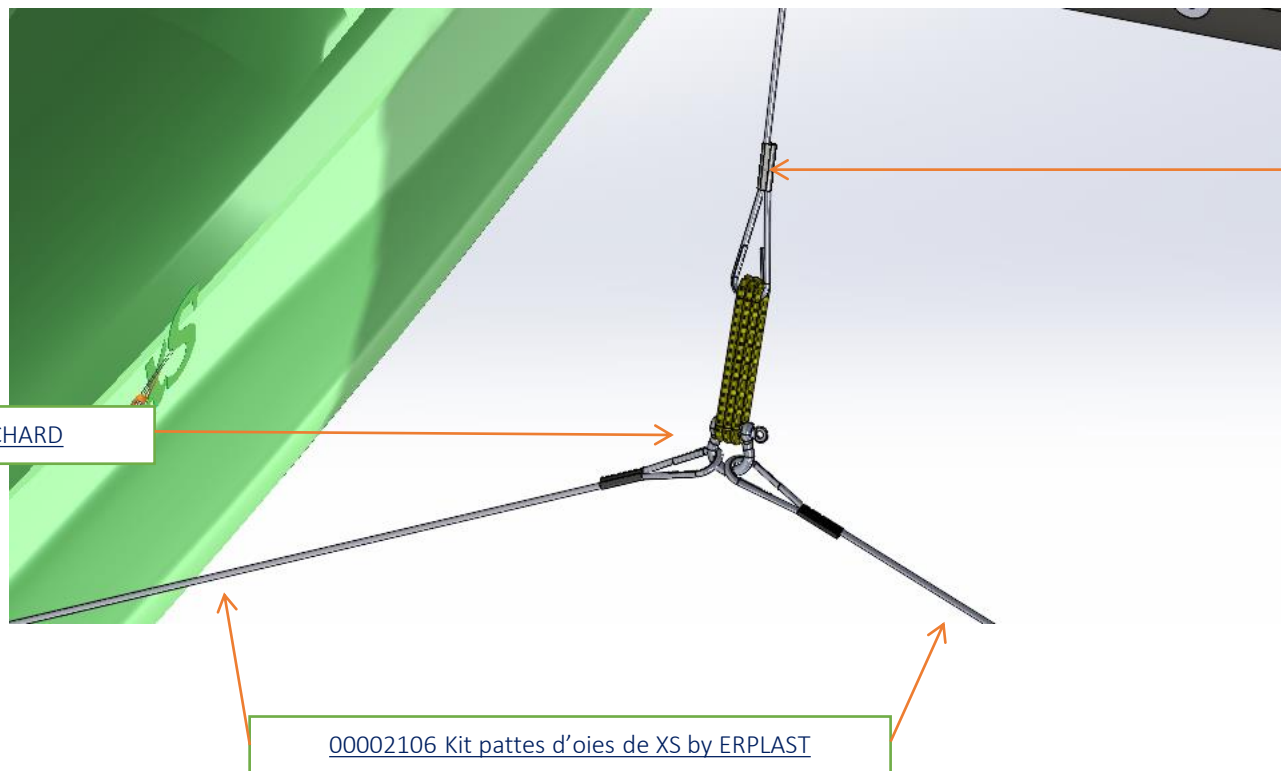

00001297 Manille Lyre dia 5mm WICHARD

00002117 Etai + estrope de foc avec poulie de XS by ERPLAST

00002106 Kit pattes d'oies de XS by ERPLAST