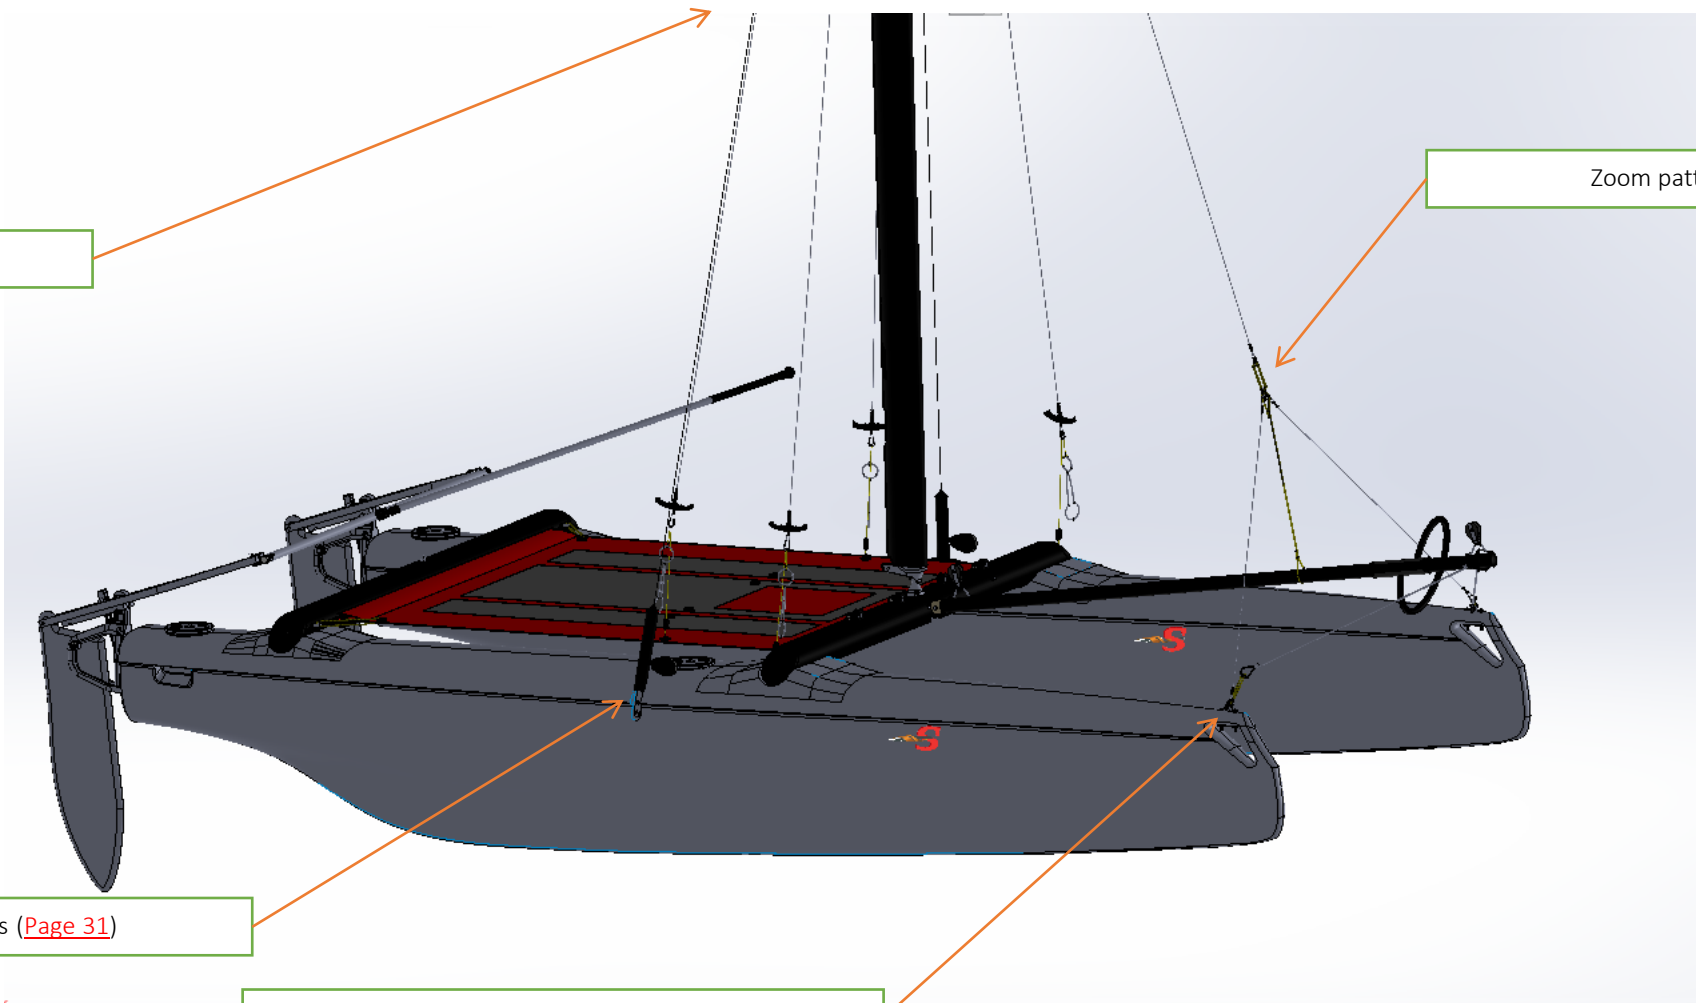

00003144 Kit trampoline S (trampo + joncs)

00001537 Jonc vinylester dia 10mm lg 1,48

00001484 Trampo mesh S by ERPLAST

00001537 Jonc vinylester dia 10mm lg 1,44

Zoom capelage ([Page 29](#))

Zoom pattes d'oies ([Page 30](#))