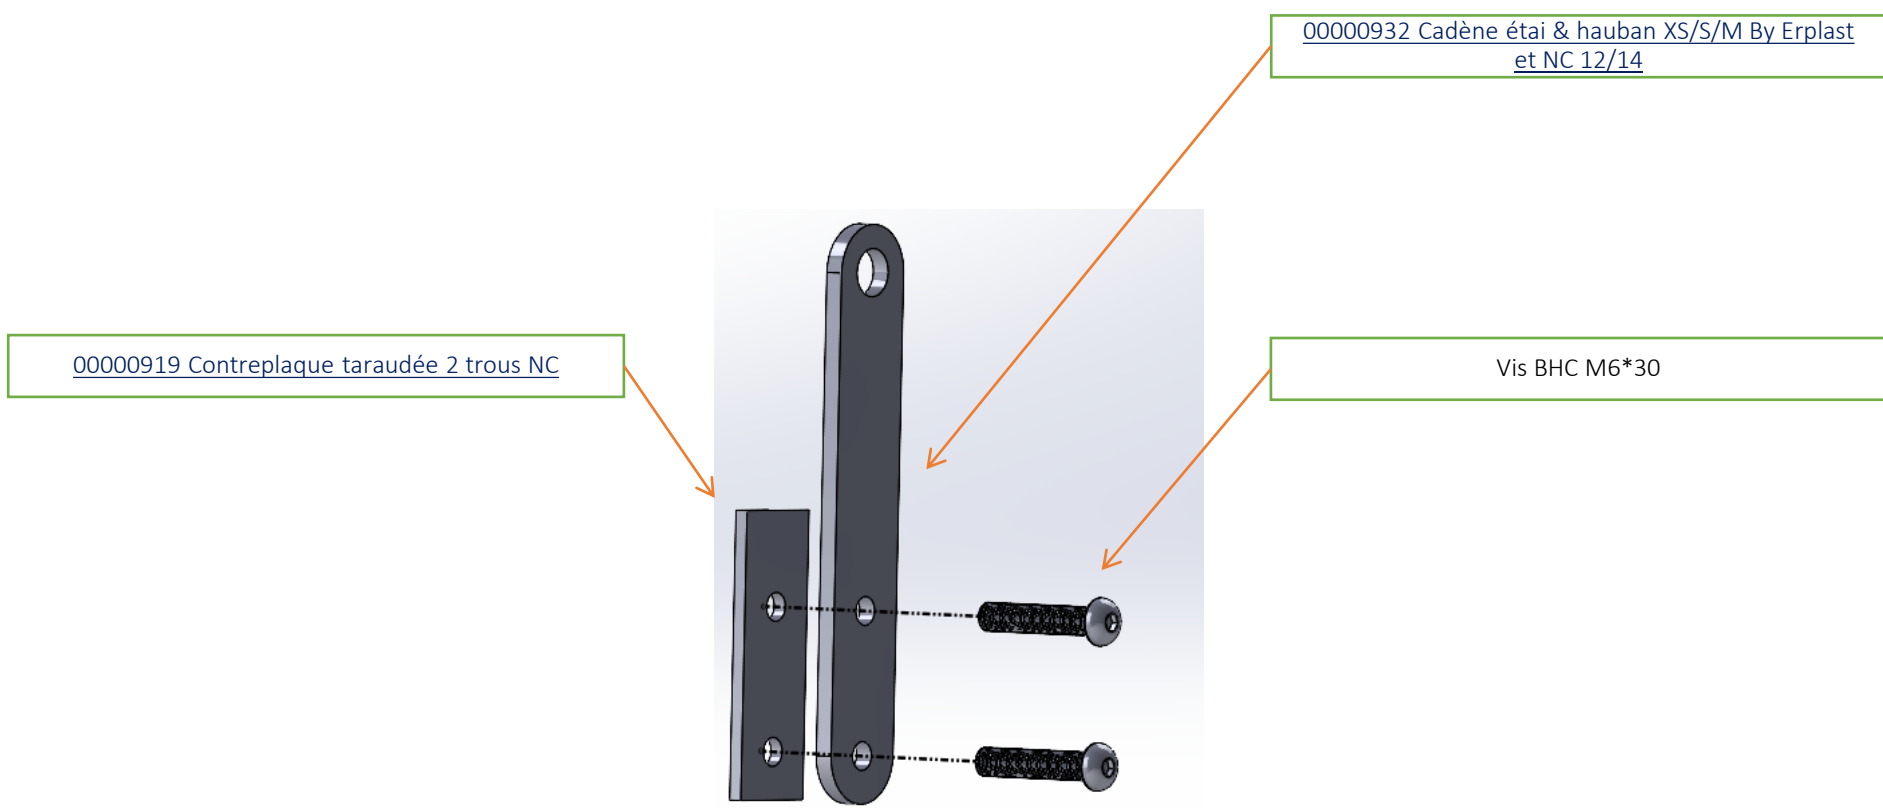

00002371 Kit cadène hauban XS/S/M

Sur www.shopbyerplast.com, retrouvez toute l'année vos marques préférées : Erplast®, mais aussi, Gul, Nacra, OneSail, Jsail, Magic Marine, Optiparts, Zhik... Et bien d'autres à découvrir sur le site !

ERPLAST Bretagne, ZI du Ty Mor, 9 rue du Cabotage, 56700 Hennebont - France • +33 (0)2 97 36 14 21 • info@erplast.com • www.erplast.com

Siège social SARL ERPLAST, « Lacayre », 47470 BEAUVILLE - France • +33 (0)5 53 95 40 27