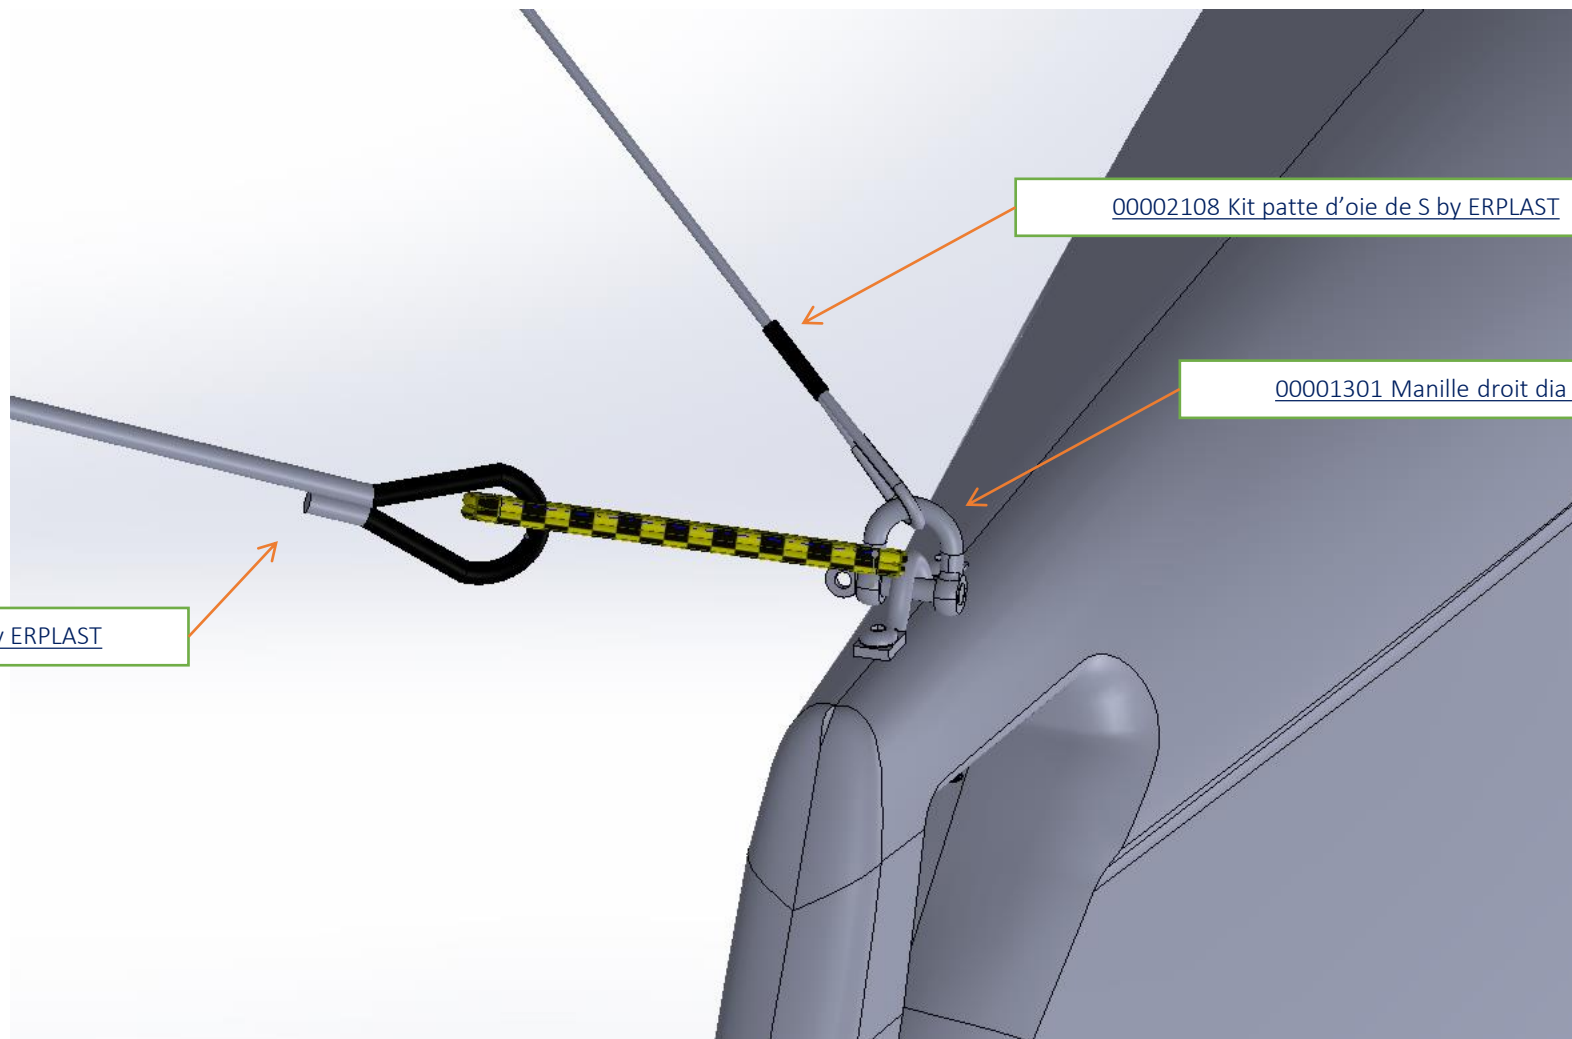

00002108 Kit patte d'oise de S by ERPLAST

00001301 Manille droit dia 4mm Wichard

00003550 Bride de tangon de S by ERPLAST

Pièces détachées non représenté

Désignation	référence
Mise à l'eau GALVA XS et S roue ballon	00003532
Flottabilité tête de mât rotomoulée	00001382
Grand voile S by ERPLAST	00001424
Foc S by ERPLAST	00001481
Tambour enrouleur de foc	00004387
Kit bout S by ERPLAST - option trapeze	00004395
Kit poulie cordage spi S by ERPLAST	00003562
Chaussette d'avaleur de spi S	00001034
Spi S by ERPLAST	00001508
Jeu de lattes complet de S by ERPLAST	00002388
Embout de lattes	00001526