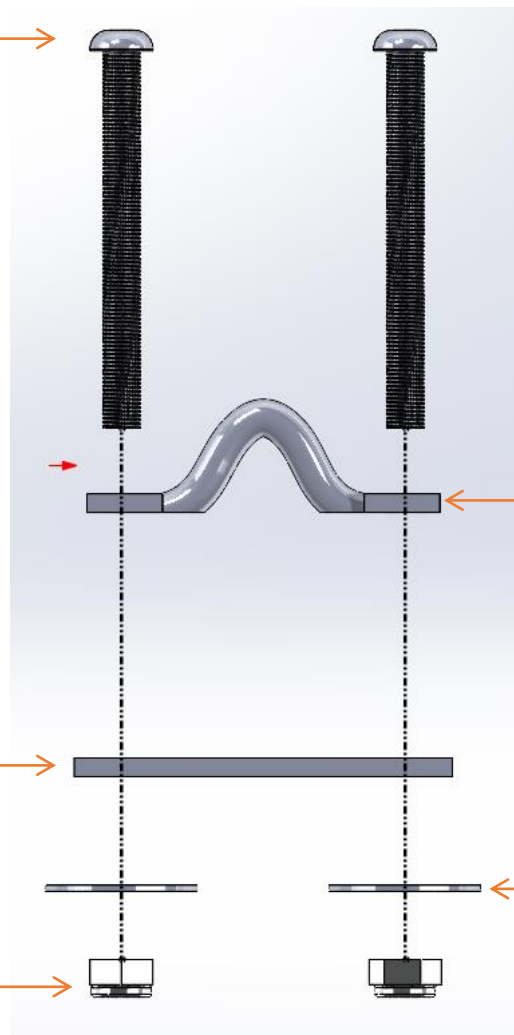

00003168 Kit cadène étai S M L

Vis BHC M6,60

00001299 Pontet forgé diam 6

00000862 Contreplaque étai

Rondelle plate A2 D13

Erou M6 A2 sécurité

Sur www.shopbyerplast.com, retrouvez toute l'année vos marques préférées : Erplast®, mais aussi, Gul, Nacra, OneSail, Jsail, Magic Marine, Optiparts, Zhik... Et bien d'autres à découvrir sur le site !