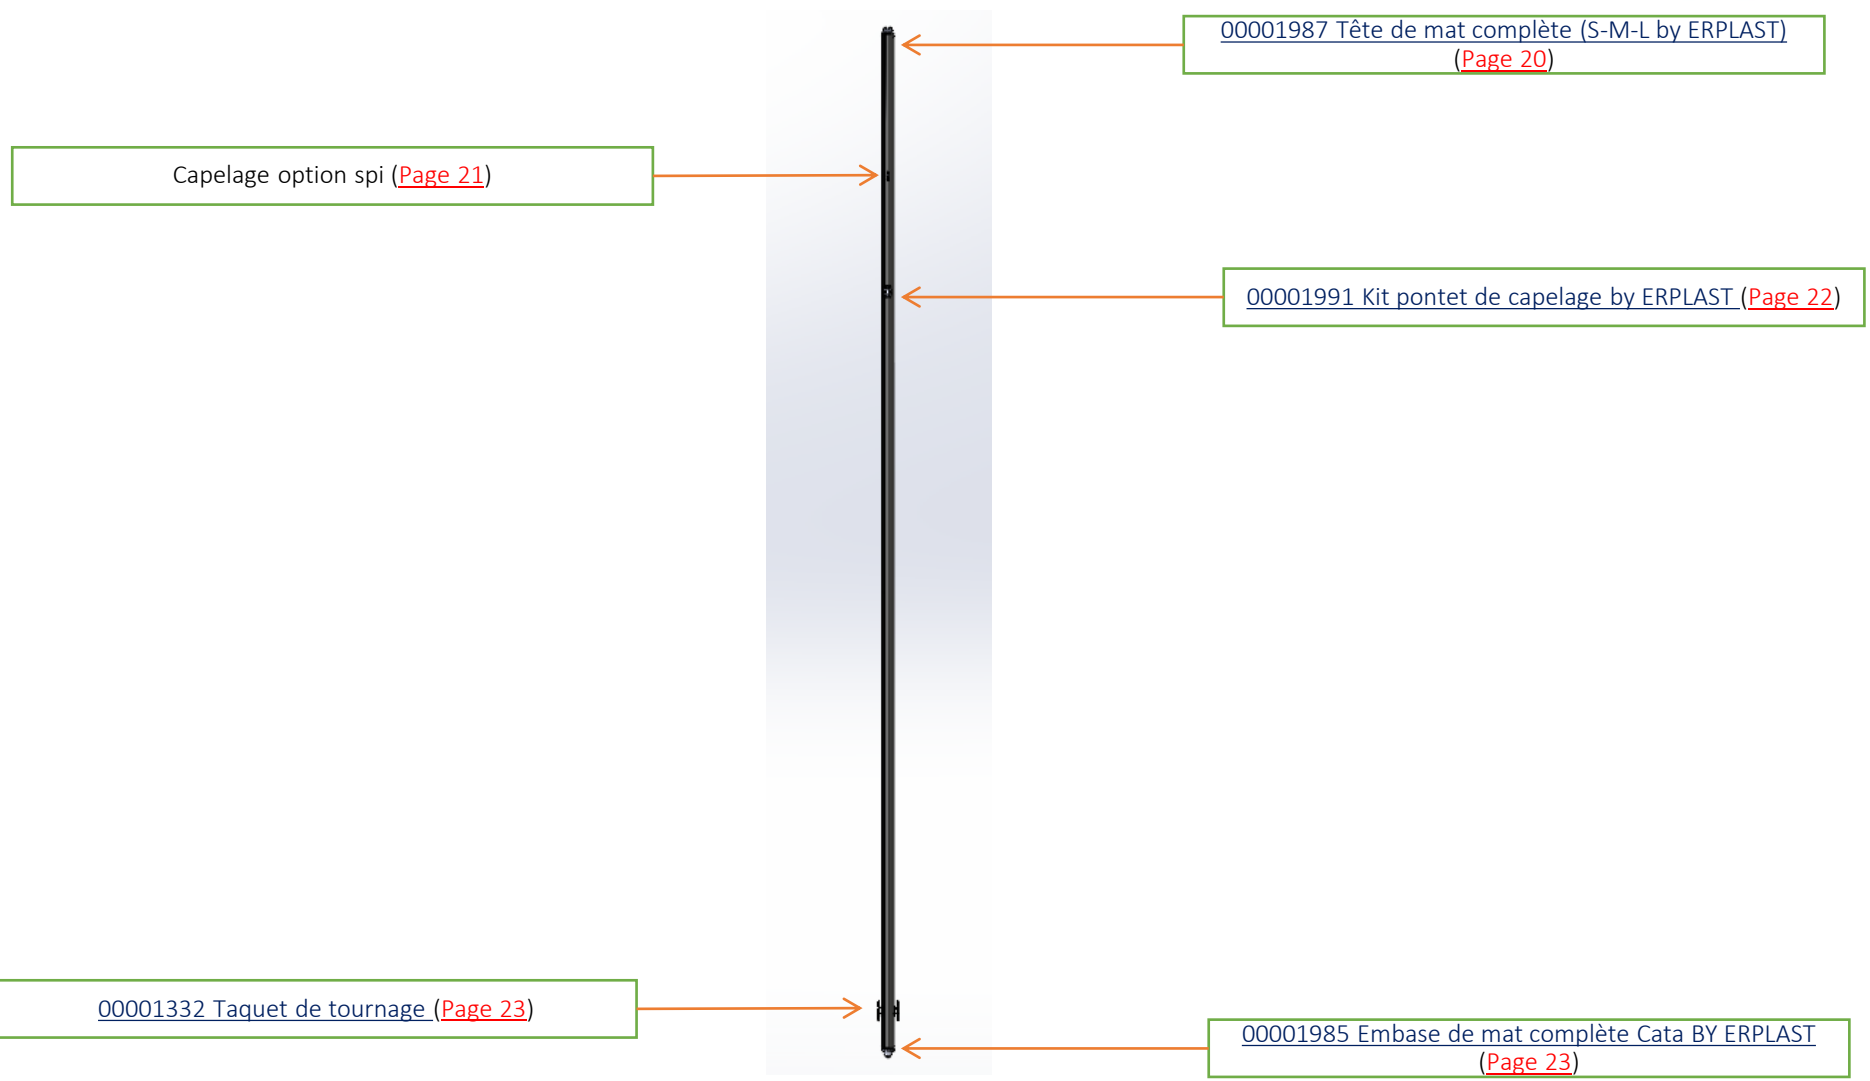

00001968 Mat accastillé de S by ERPLAST

Sur www.shopbyerplast.com, retrouvez toute l'année vos marques préférées : Erplast®, mais aussi, Gul, Nacra, OneSail, Jsail, Magic Marine, Optiparts, Zhik... Et bien d'autres à découvrir sur le site !

ERPLAST Bretagne, ZI du Ty Mor, 9 rue du Cabotage, 56700 Hennebont - France • +33 (0)2 97 36 14 21 • info@erplast.com • www.erplast.com

Siège social SARL ERPLAST, « Lacayre », 47470 BEAUVILLE - France • +33 (0)5 53 95 40 27