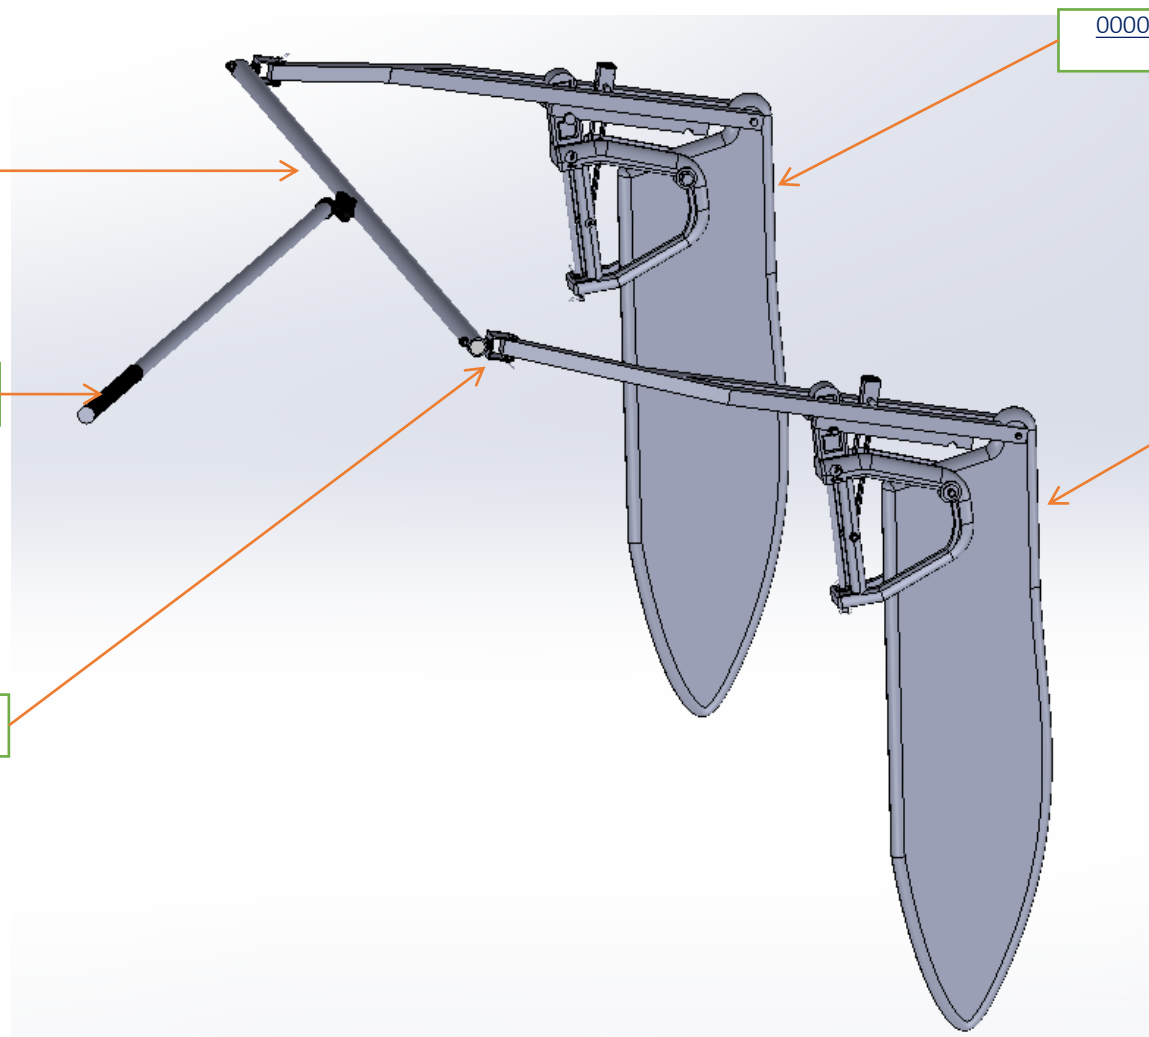

00002021 Safran Tribord de S et de M by ERPLAST
(Page 17)

00002305 Barre de liaison de S by ERPLAST (Page 15)

00002001 Stick ERPLAST diam 20 Lg 1m (Page 13)

00002020 Safran bâbord de S et de M by ERPLAST
(Page 18)

00002306 Kit chapes de liaison (Page 16)