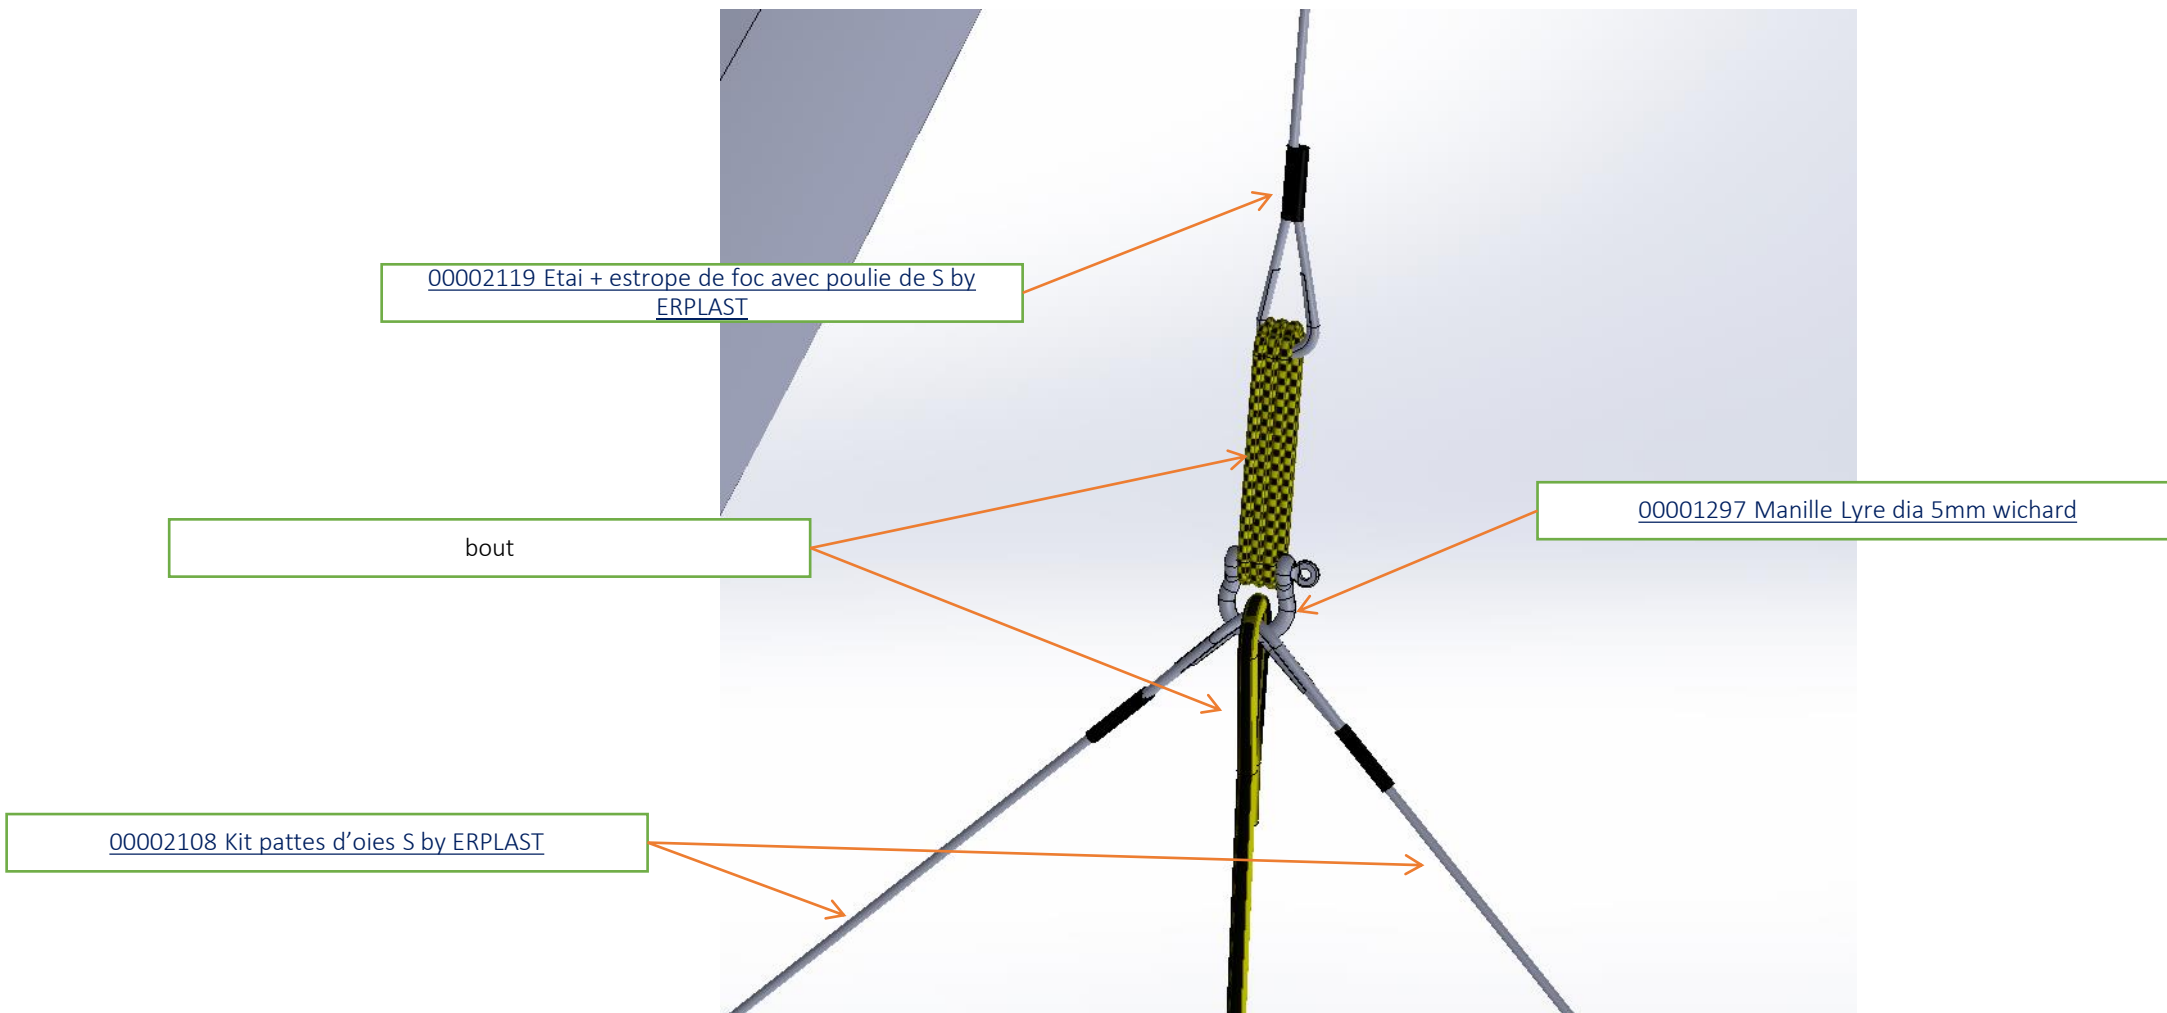

Zoom pattes d'oies

Sur www.shopbyerplast.com, retrouvez toute l'année vos marques préférées : Erplast®, mais aussi, Gul, Nacra, OneSail, Jsail, Magic Marine, Optiparts, Zhik... Et bien d'autres à découvrir sur le site !

ERPLAST Bretagne, ZI du Ty Mor, 9 rue du Cabotage, 56700 Hennebont - France • +33 (0)2 97 36 14 21 • info@erplast.com • www.erplast.com

Siège social SARL ERPLAST, « Lacayre », 47470 BEAUVILLE - France • +33 (0)5 53 95 40 27