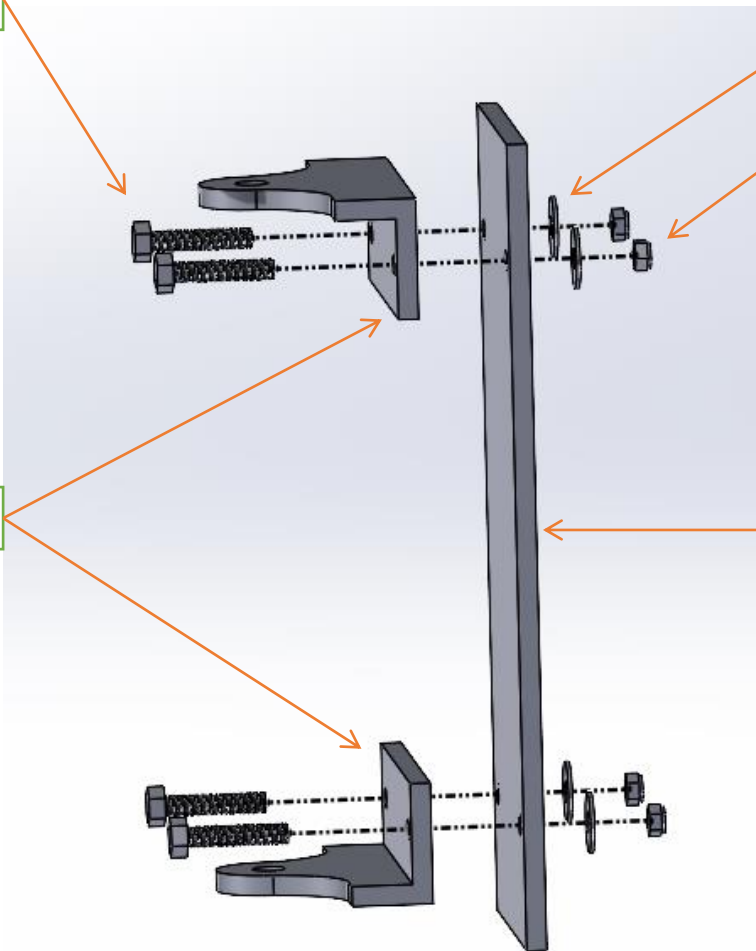

00001891 Ensemble fémelot S et M

Vis acier ino A2 TH M5,25

Rondelle grand diamètre

Ecrou M5 A2 sécurité

[00000912 Fémelot cata By ERPLAST](#)

[00000918 Contreplaque tableau arrière](#)

Sur www.shopbyerplast.com, retrouvez toute l'année vos marques préférées : Erplast®, mais aussi, Gul, Nacra, OneSail, Jsail, Magic Marine, Optiparts, Zhik... Et bien d'autres à découvrir sur le site !