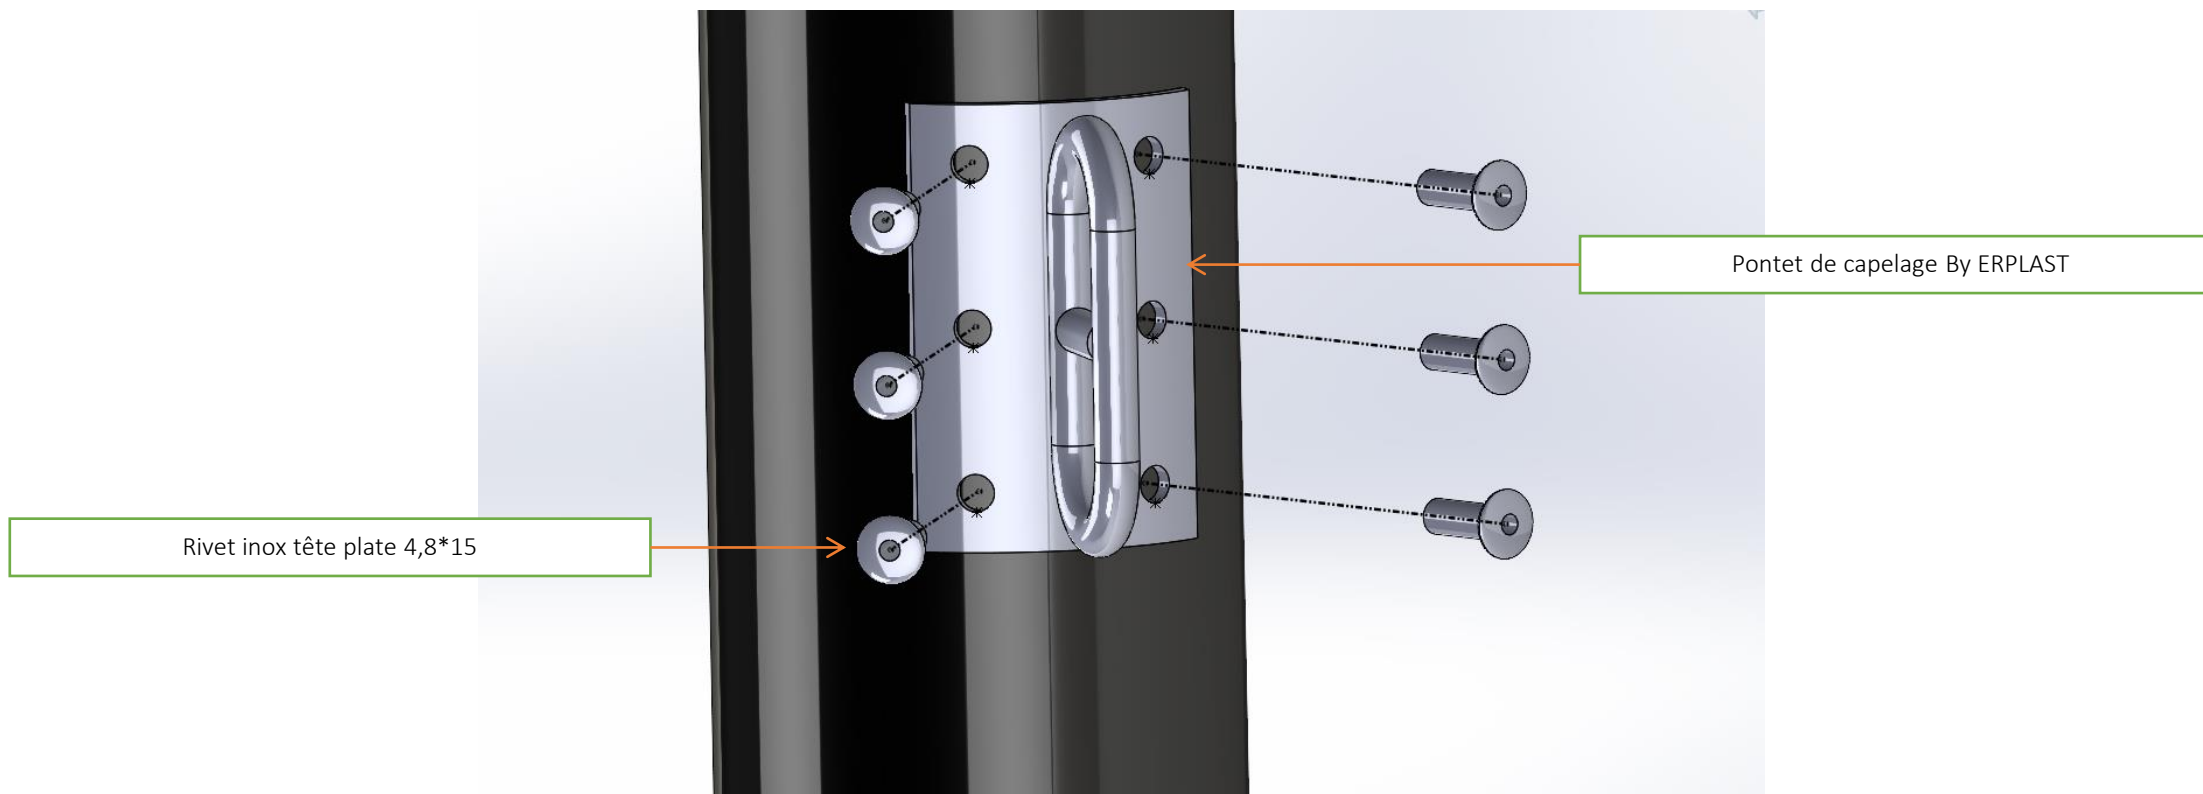

00001121 Réa alu tête de mat dia 25

Rivet HYPERIV INOX TP 4,8*14

[00001294 Pontet fil forgé inox dia 6mm](#)

[00001292 Manille torse forgée dia 5mm WICHARD](#)

[00001312 Poulie réa 25mm simple Anneau](#)

00001985 Embase de mat complète Cata By ERPLAST/00001332 taquet de tournage