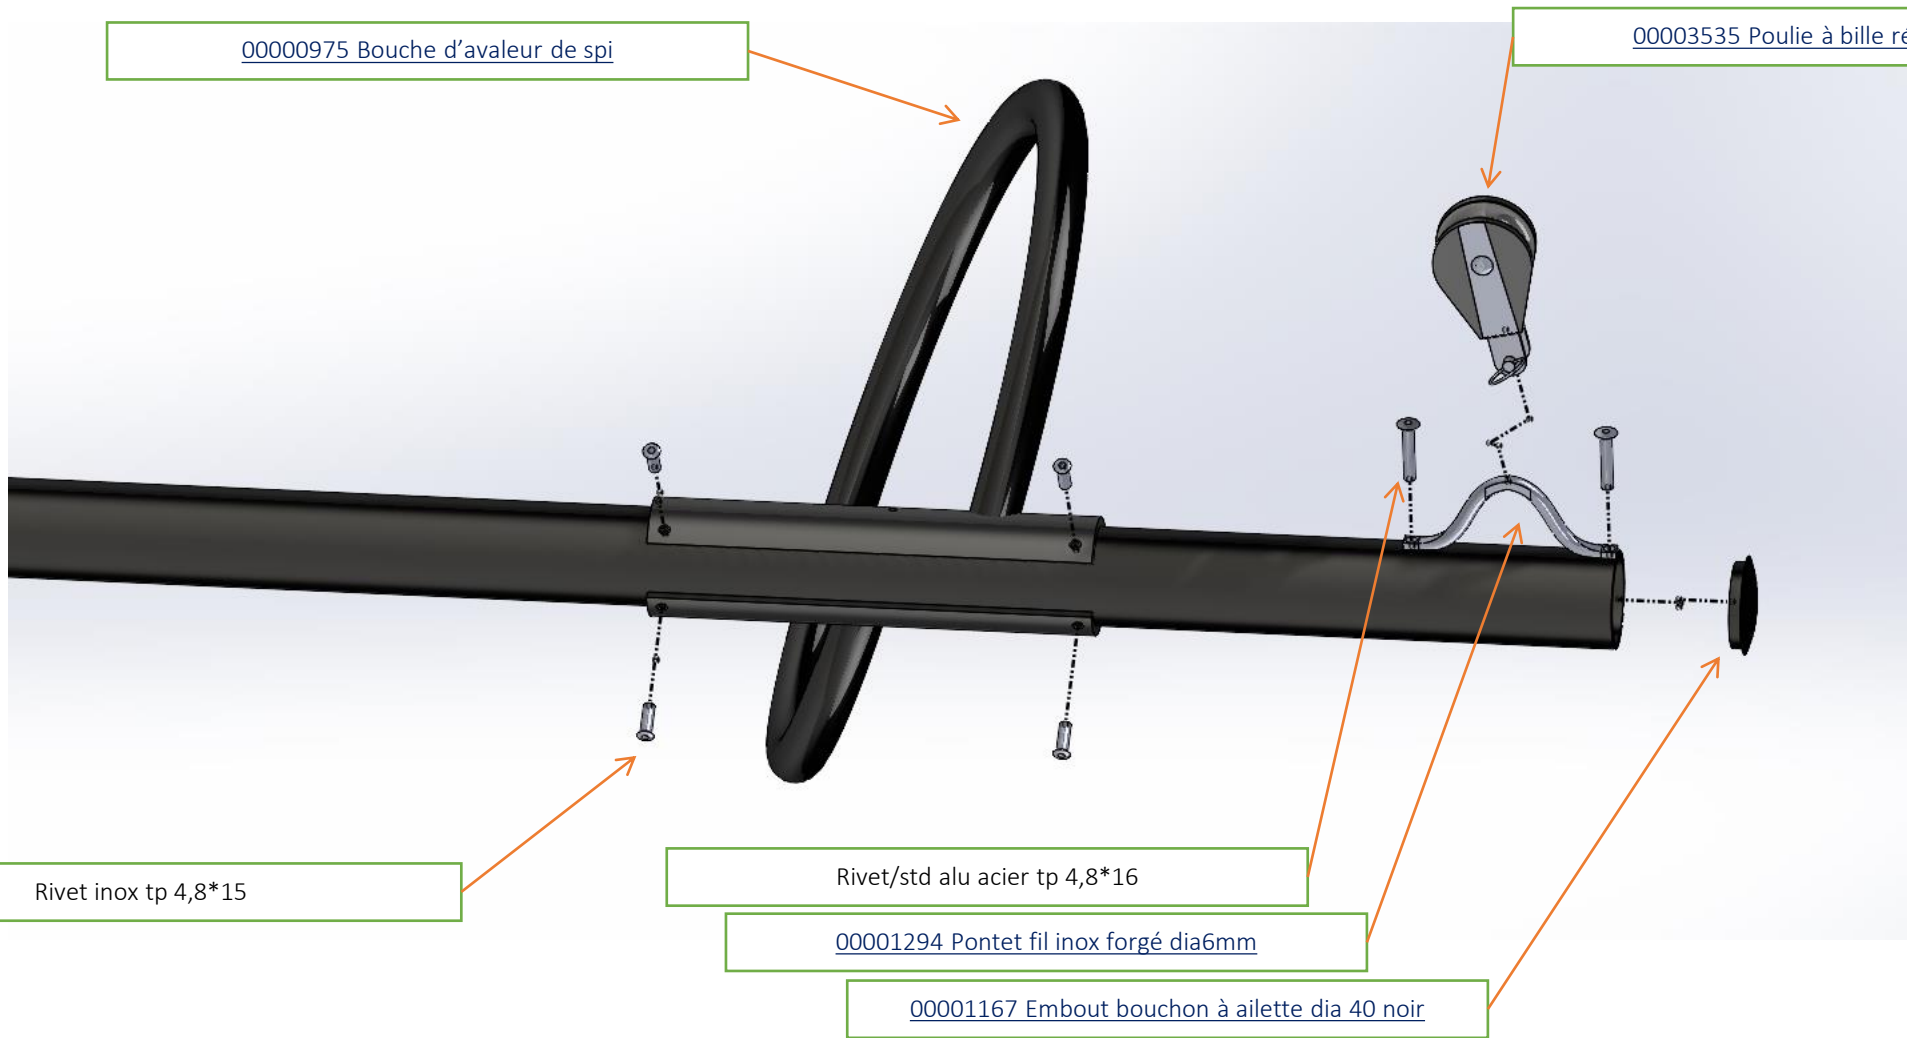

Détail guindant du tangon accastillé de S by ERPLAST

Sur www.shopbyerplast.com, retrouvez toute l'année vos marques préférées : Erplast®, mais aussi, Gul, Nacra, OneSail, Jsail, Magic Marine, Optiparts, Zhik... Et bien d'autres à découvrir sur le site !

ERPLAST Bretagne, ZI du Ty Mor, 9 rue du Cabotage, 56700 Hennebont - France • +33 (0)2 97 36 14 21 • info@erplast.com • www.erplast.com

Siège social SARL ERPLAST, « Lacayre », 47470 BEAUVILLE - France • +33 (0)5 53 95 40 27