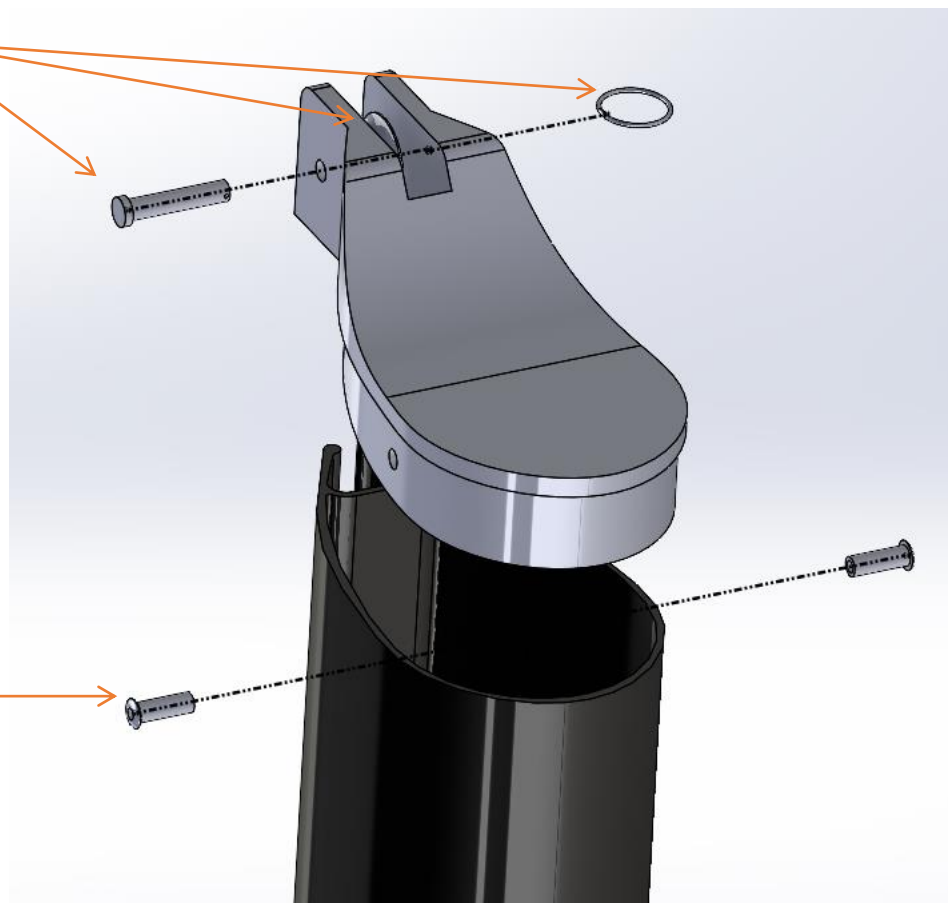

00001121 Réa alu tête de mat dia 25

Rivet HYPERIV INOX TP 4,8*14

[00001294 Pontet fil forgé inox dia 6mm](#)

[00001292 Manille torse forgée dia 5mm WICHARD](#)

[00001312 Poulie réa 25mm simple Anneau](#)

00001985 Embase de mat complète Cata By ERPLAST/00001332 taquet de tournage