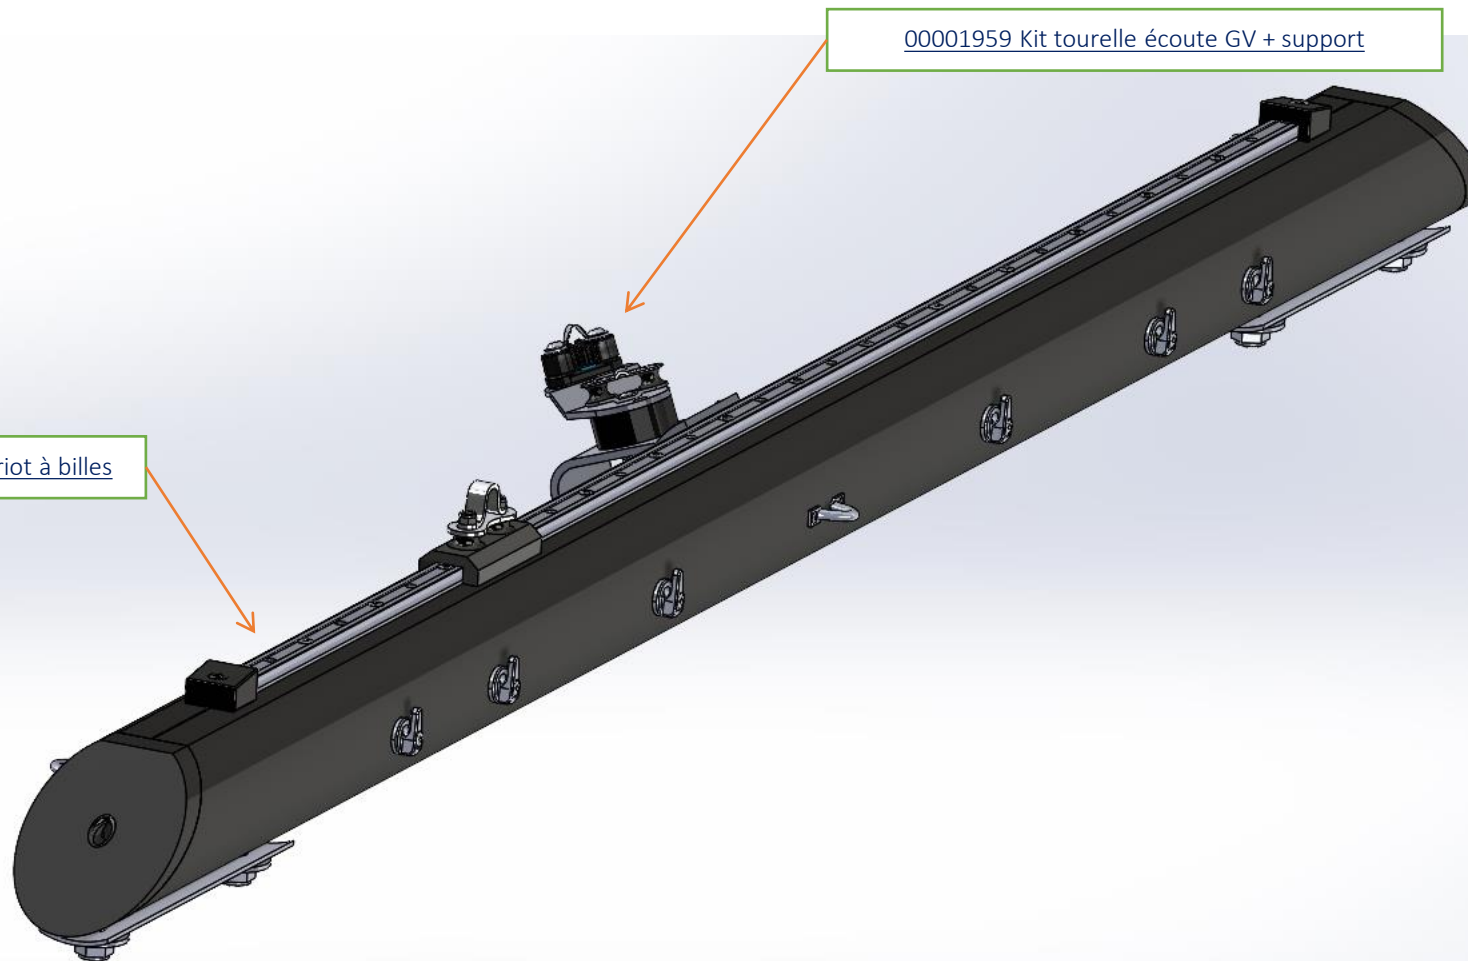

00001902 Traverse arrière accastillée de S by ERPLAST

Sur www.shopbyerplast.com, retrouvez toute l'année vos marques préférées : Erplast®, mais aussi, Gul, Nacra, OneSail, Jsail, Magic Marine, Optiparts, Zhik... Et bien d'autres à découvrir sur le site !

ERPLAST Bretagne, ZI du Ty Mor, 9 rue du Cabotage, 56700 Hennebont - France • +33 (0)2 97 36 14 21 • info@erplast.com • www.erplast.com

Siège social SARL ERPLAST, « Lacayre », 47470 BEAUVILLE - France • +33 (0)5 53 95 40 27