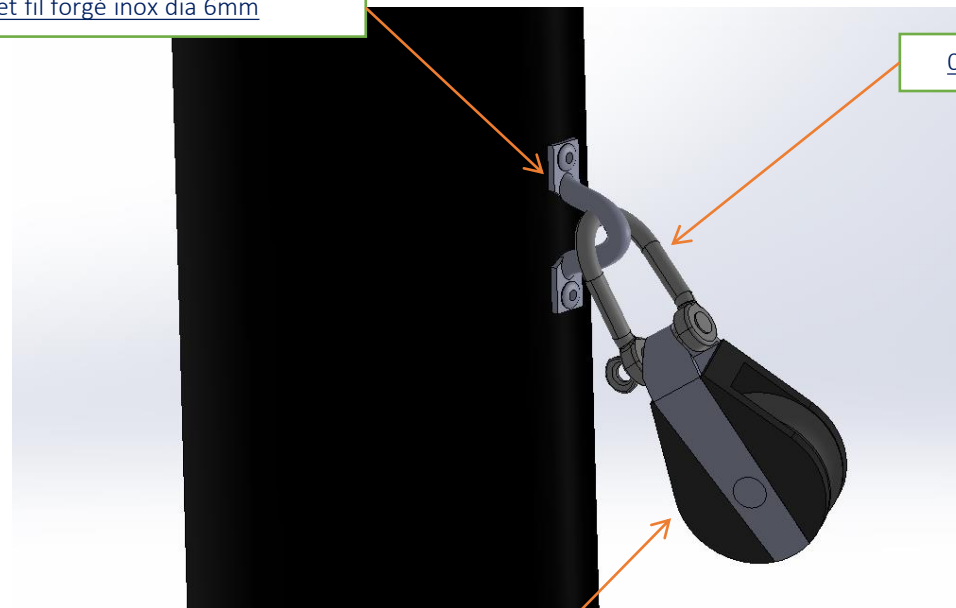

00001121 Réa alu tête de mat dia 25

Rivet HYPERIV INOX TP 4,8*14

[00001294 Pontet fil forgé inox dia 6mm](#)

[00001292 Manille torse forgée dia 5mm WICHARD](#)

[00001312 Poulie réa 25mm simple Anneau](#)

00001985 Embase de mat complète Cata By ERPLAST/00001332 taquet de tournage