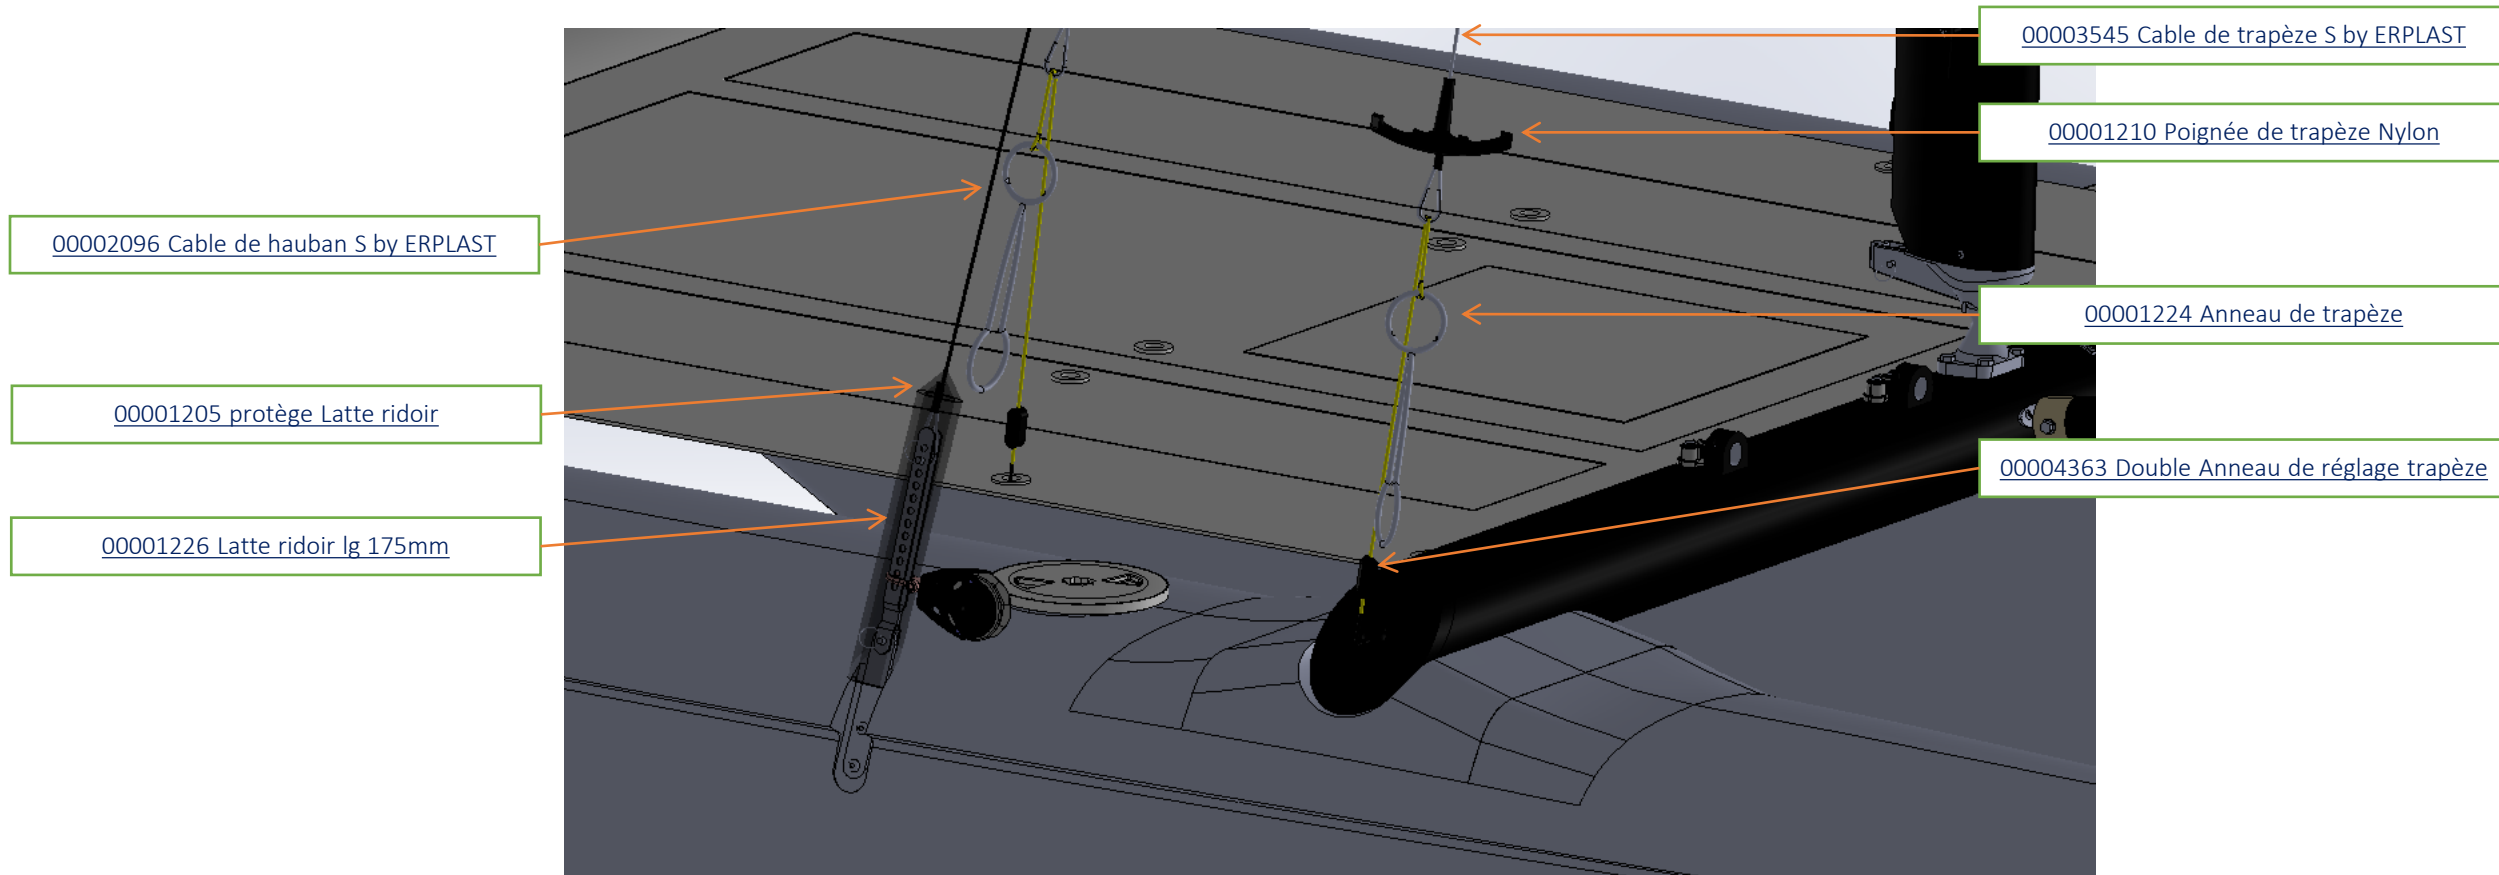

00002137 Kit haubans de S by ERPLAST/ 00002126 Kit Trapèze S by ERPLAST

Sur www.shopbyerplast.com, retrouvez toute l'année vos marques préférées : Erplast®, mais aussi, Gul, Nacra, OneSail, Jsail, Magic Marine, Optiparts, Zhik... Et bien d'autres à découvrir sur le site !

ERPLAST Bretagne, ZI du Ty Mor, 9 rue du Cabotage, 56700 Hennebont - France • +33 (0)2 97 36 14 21 • info@erplast.com • www.erplast.com

Siège social SARL ERPLAST, « Lacayre », 47470 BEAUVILLE - France • +33 (0)5 53 95 40 27