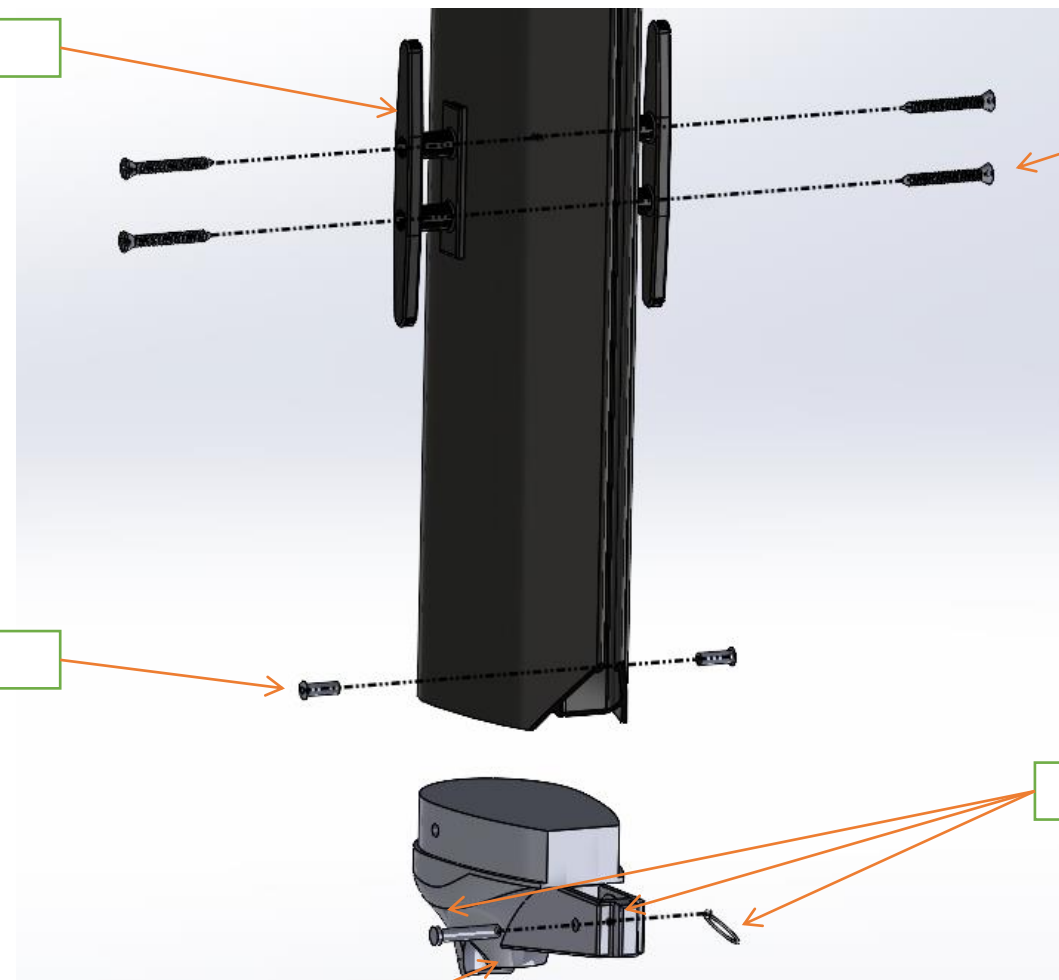

00001332 Taquet de tournage 110 noir

Vis tôle TF 4,2*38

Rivet HYPERIV INOX TP 4,8*14

00001121 Réa alu tête de mat dia 25

00001120 Pastille de friction pied de mat