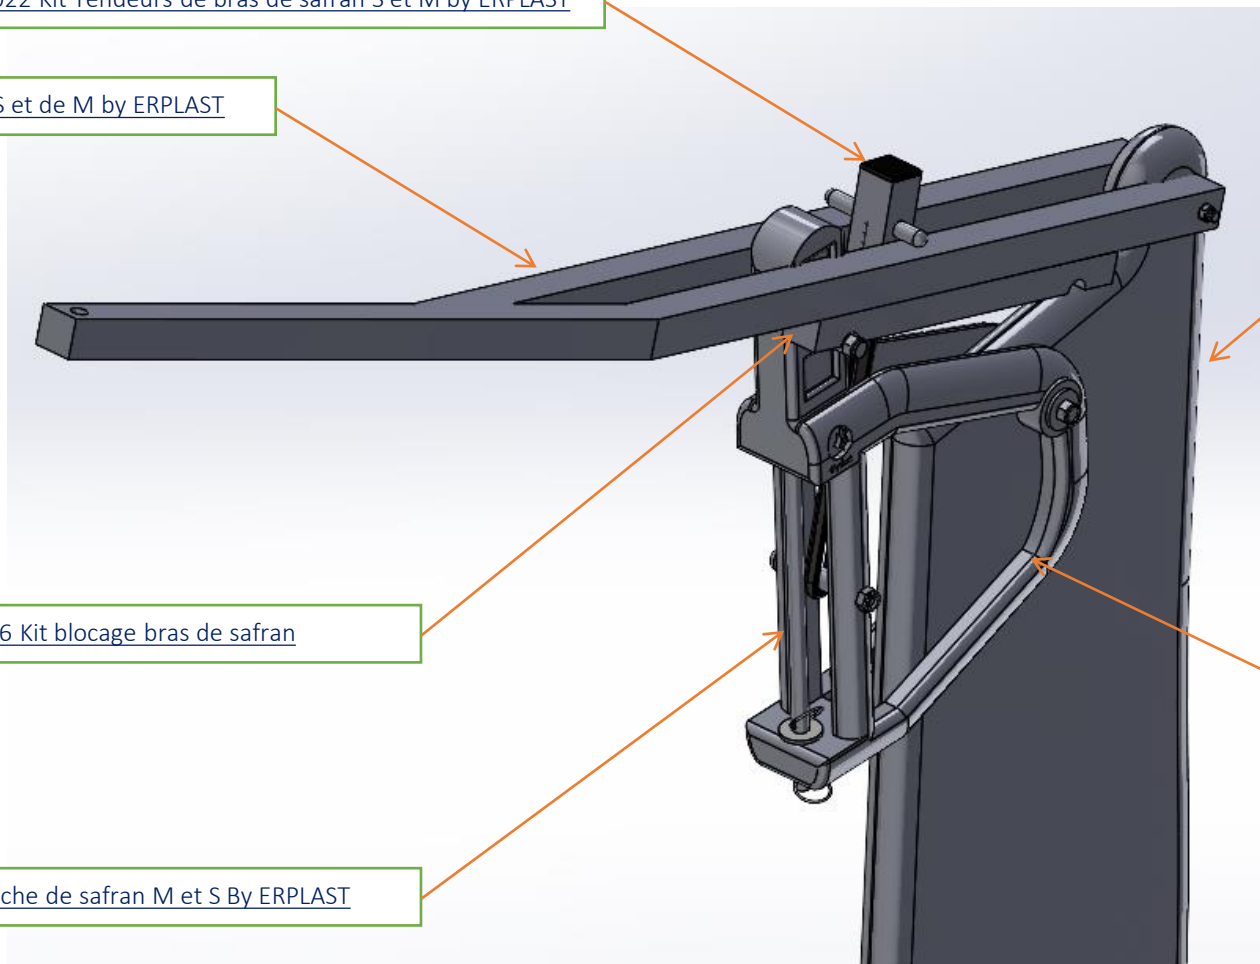

00002022 Kit Tendeurs de bras de safran S et M by ERPLAST

00002057 Bras de safran de S et de M by ERPLAST

00002051 lame de safran plastique S et M by ERPLAST

00003416 Kit blocage bras de safran

00002055 Tête de safran complète S et M

00001169 Mèche de safran M et S By ERPLAST