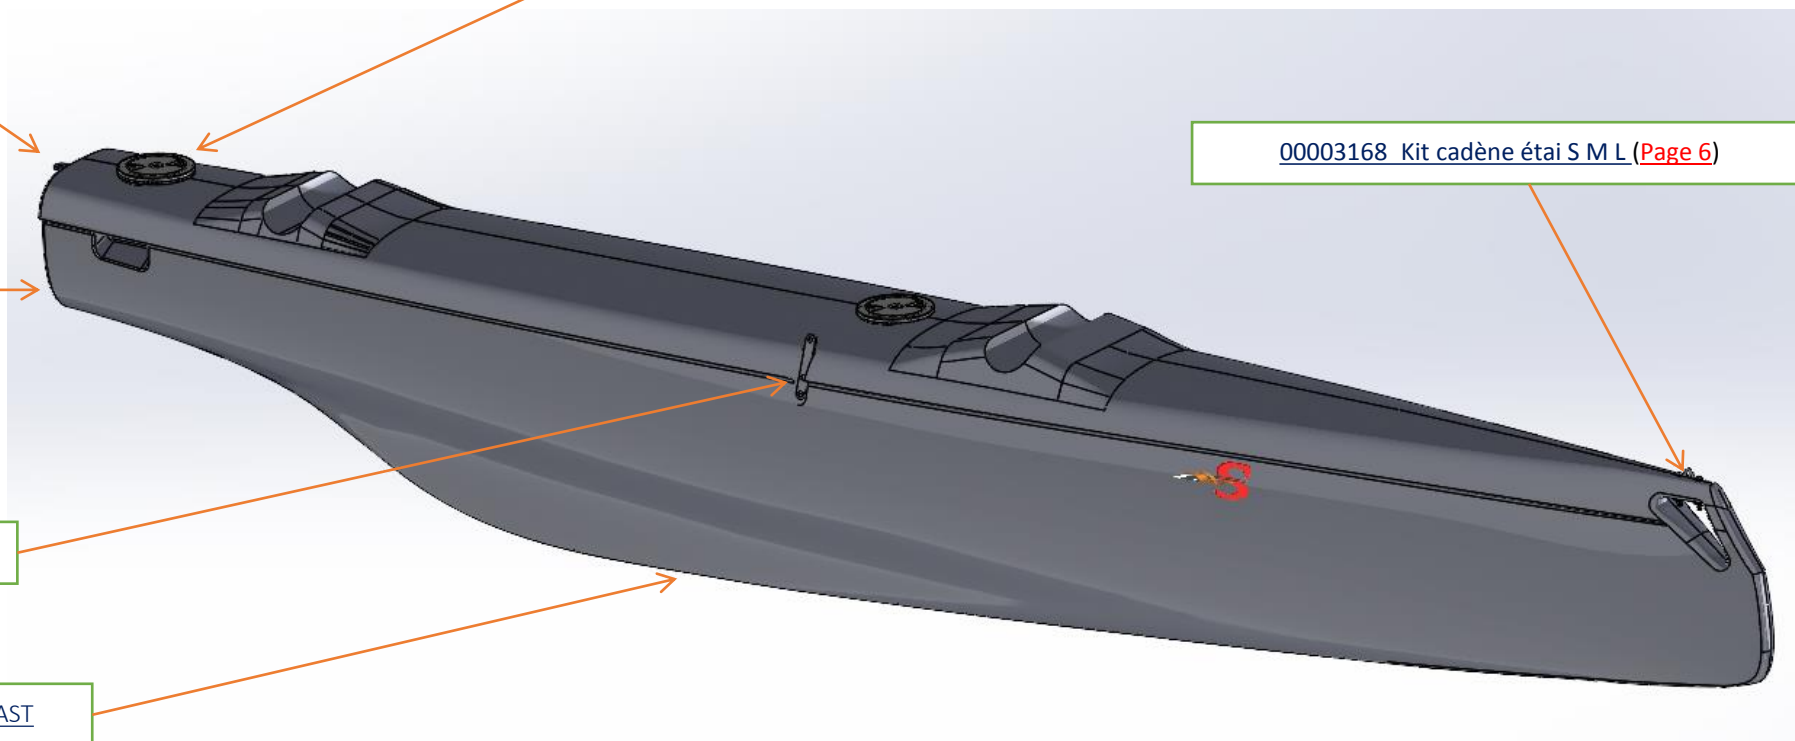

00001891 Ensemble fémelot S et M ([Page 3](#))

00002374 Kit trappes de visite blanches PM ([Page 7](#))

00003168 Kit cadène étai S M L ([Page 6](#))

00000873 Bouchon de nable ([Page 4](#))

00002371 Kit cadène hauban XS/S/M ([Page 5](#))

00004350 Bande ragage flotteur S by ERPLAST

Sur www.shopbyerplast.com, retrouvez toute l'année vos marques préférées : Erplast®, mais aussi, Gul, Nacra, OneSail, Jsail, Magic Marine, Optiparts, Zhik... Et bien d'autres à découvrir sur le site !

ERPLAST Bretagne, ZI du Ty Mor, 9 rue du Cabotage, 56700 Hennebont - France • +33 (0)2 97 36 14 21 • info@erplast.com • www.erplast.com

Siège social SARL ERPLAST, « Lacayre », 47470 BEAUVILLE - France • +33 (0)5 53 95 40 27