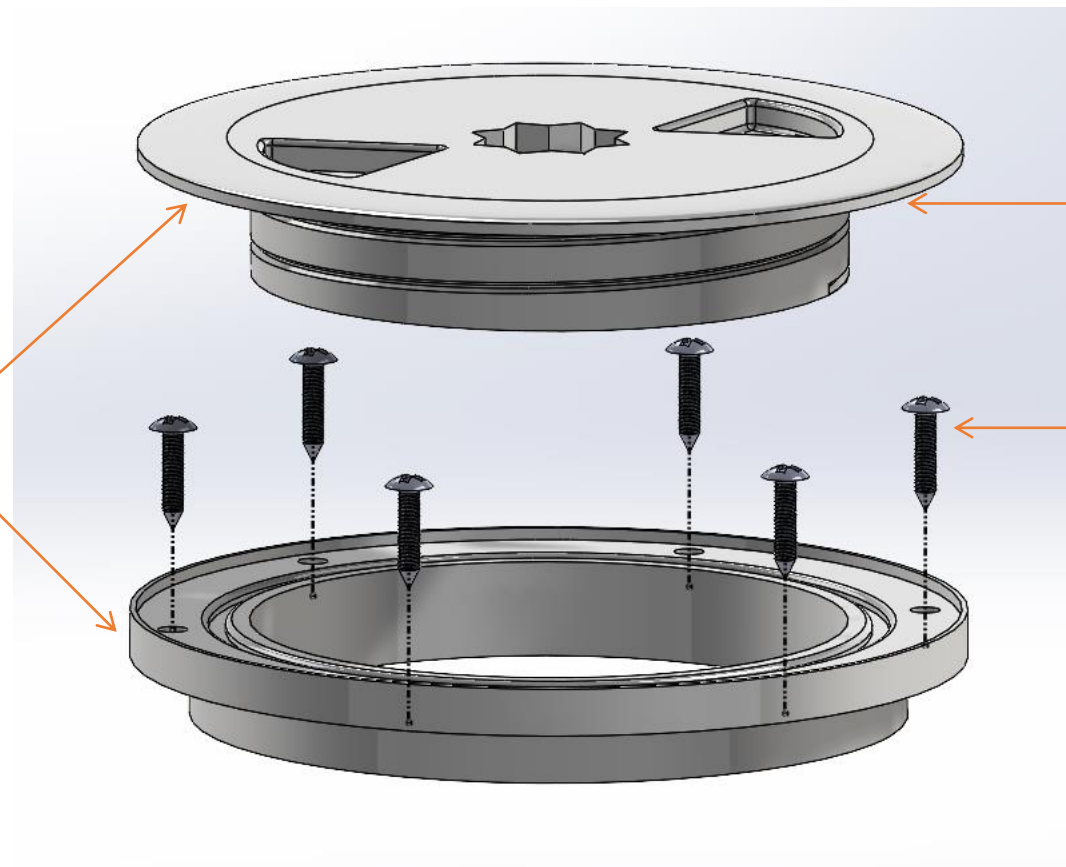

[0000908 Trappe de visite Blanche PM](#)

[0000945 joint de trappe de visite PM](#)

Vis TCB ino A2 PZ M3,5*16