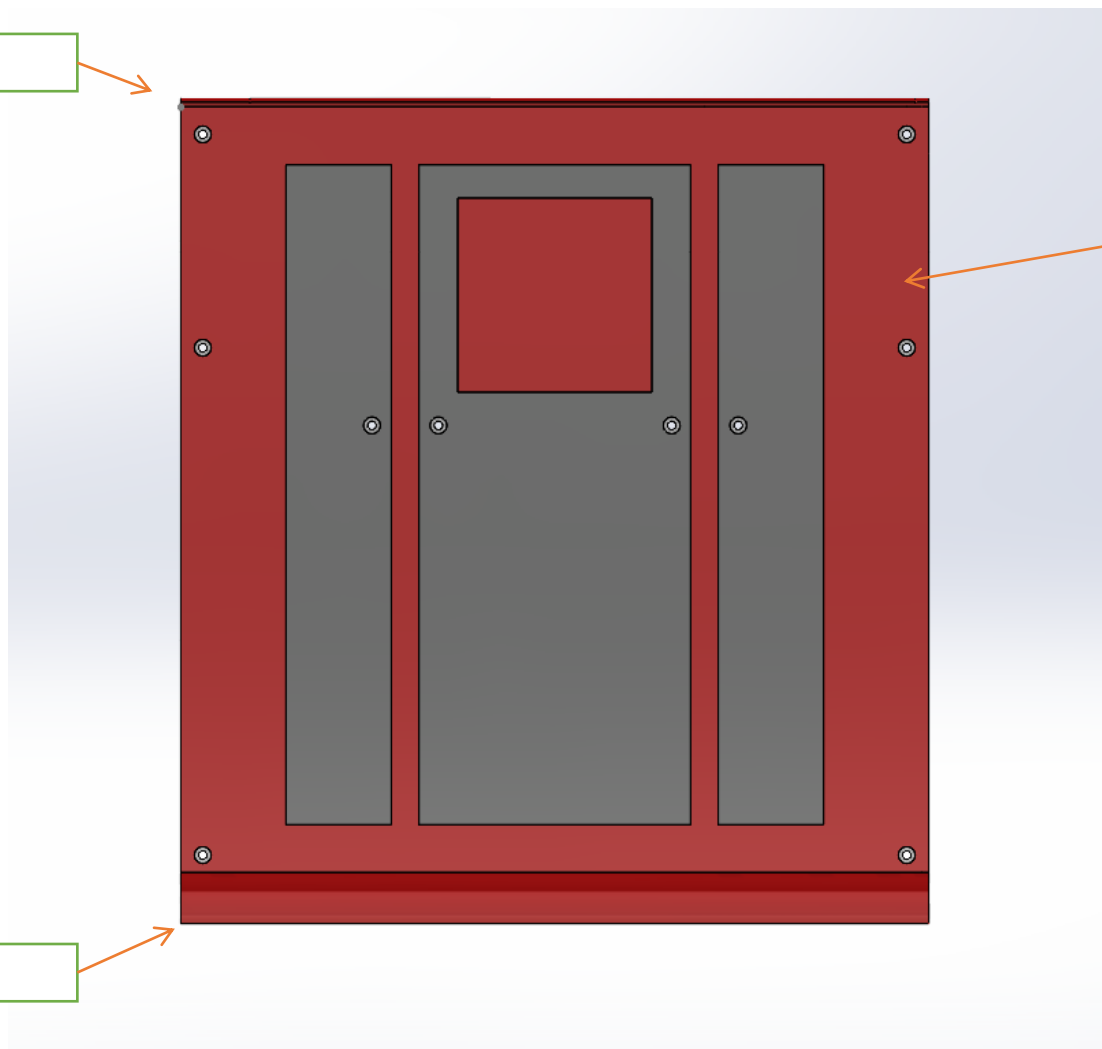

00003144 Kit trampoline S (trampo + joncs)

00001537 Jonc vinylester dia 10mm lg 1,48

00001484 Trampo mesh S by ERPLAST

00001537 Jonc vinylester dia 10mm lg 1,44

Zoom capelage ([Page 29](#))

Zoom pattes d'oies ([Page 30](#))