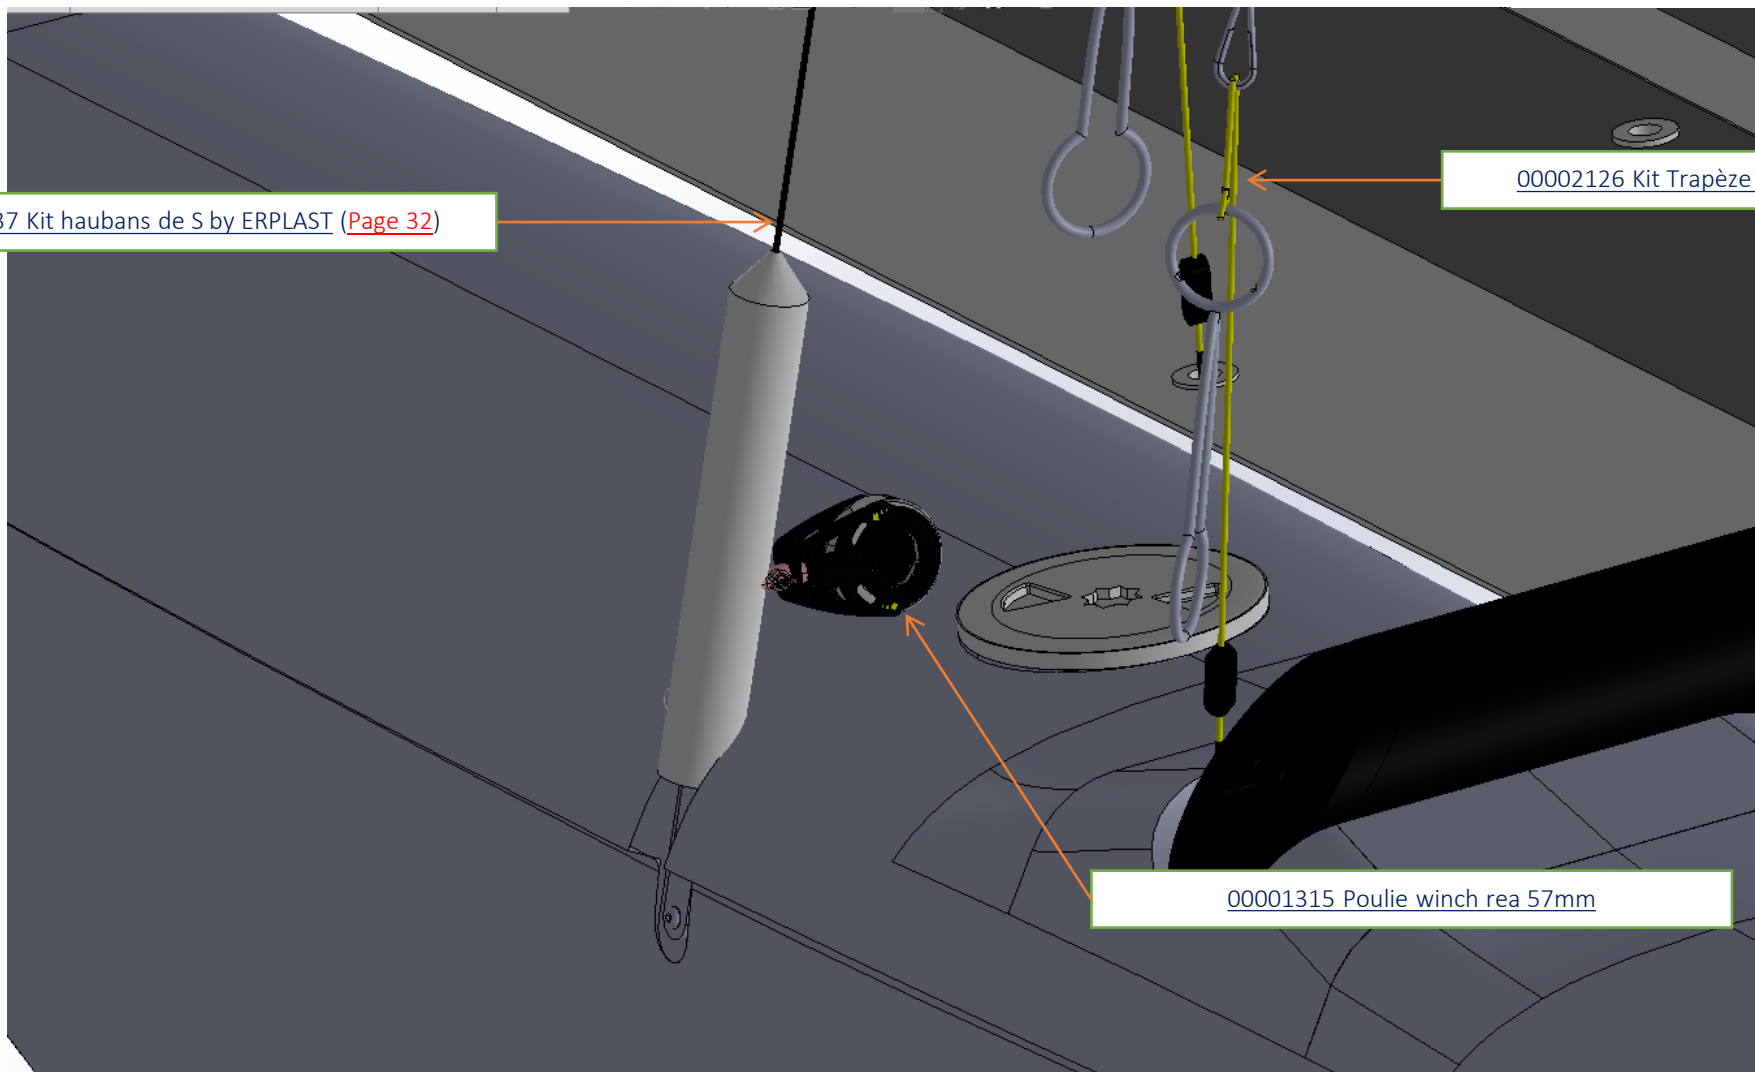

00002137 Kit haubans de S by ERPLAST/00002126 Kit trapèze de S

00002137 Kit haubans de S by ERPLAST (Page 32)

00002126 Kit Trapèze S by ERPLAST (Page 32)

00001315 Poulie winch rea 57mm

Sur www.shopbyerplast.com, retrouvez toute l'année vos marques préférées : Erplast®, mais aussi, Gul, Nacra, OneSail, Jsail, Magic Marine, Optiparts, Zhik... Et bien d'autres à découvrir sur le site !

ERPLAST Bretagne, ZI du Ty Mor, 9 rue du Cabotage, 56700 Hennebont - France • +33 (0)2 97 36 14 21 • info@erplast.com • www.erplast.com

Siège social SARL ERPLAST, « Lacayre », 47470 BEAUVILLE - France • +33 (0)5 53 95 40 27