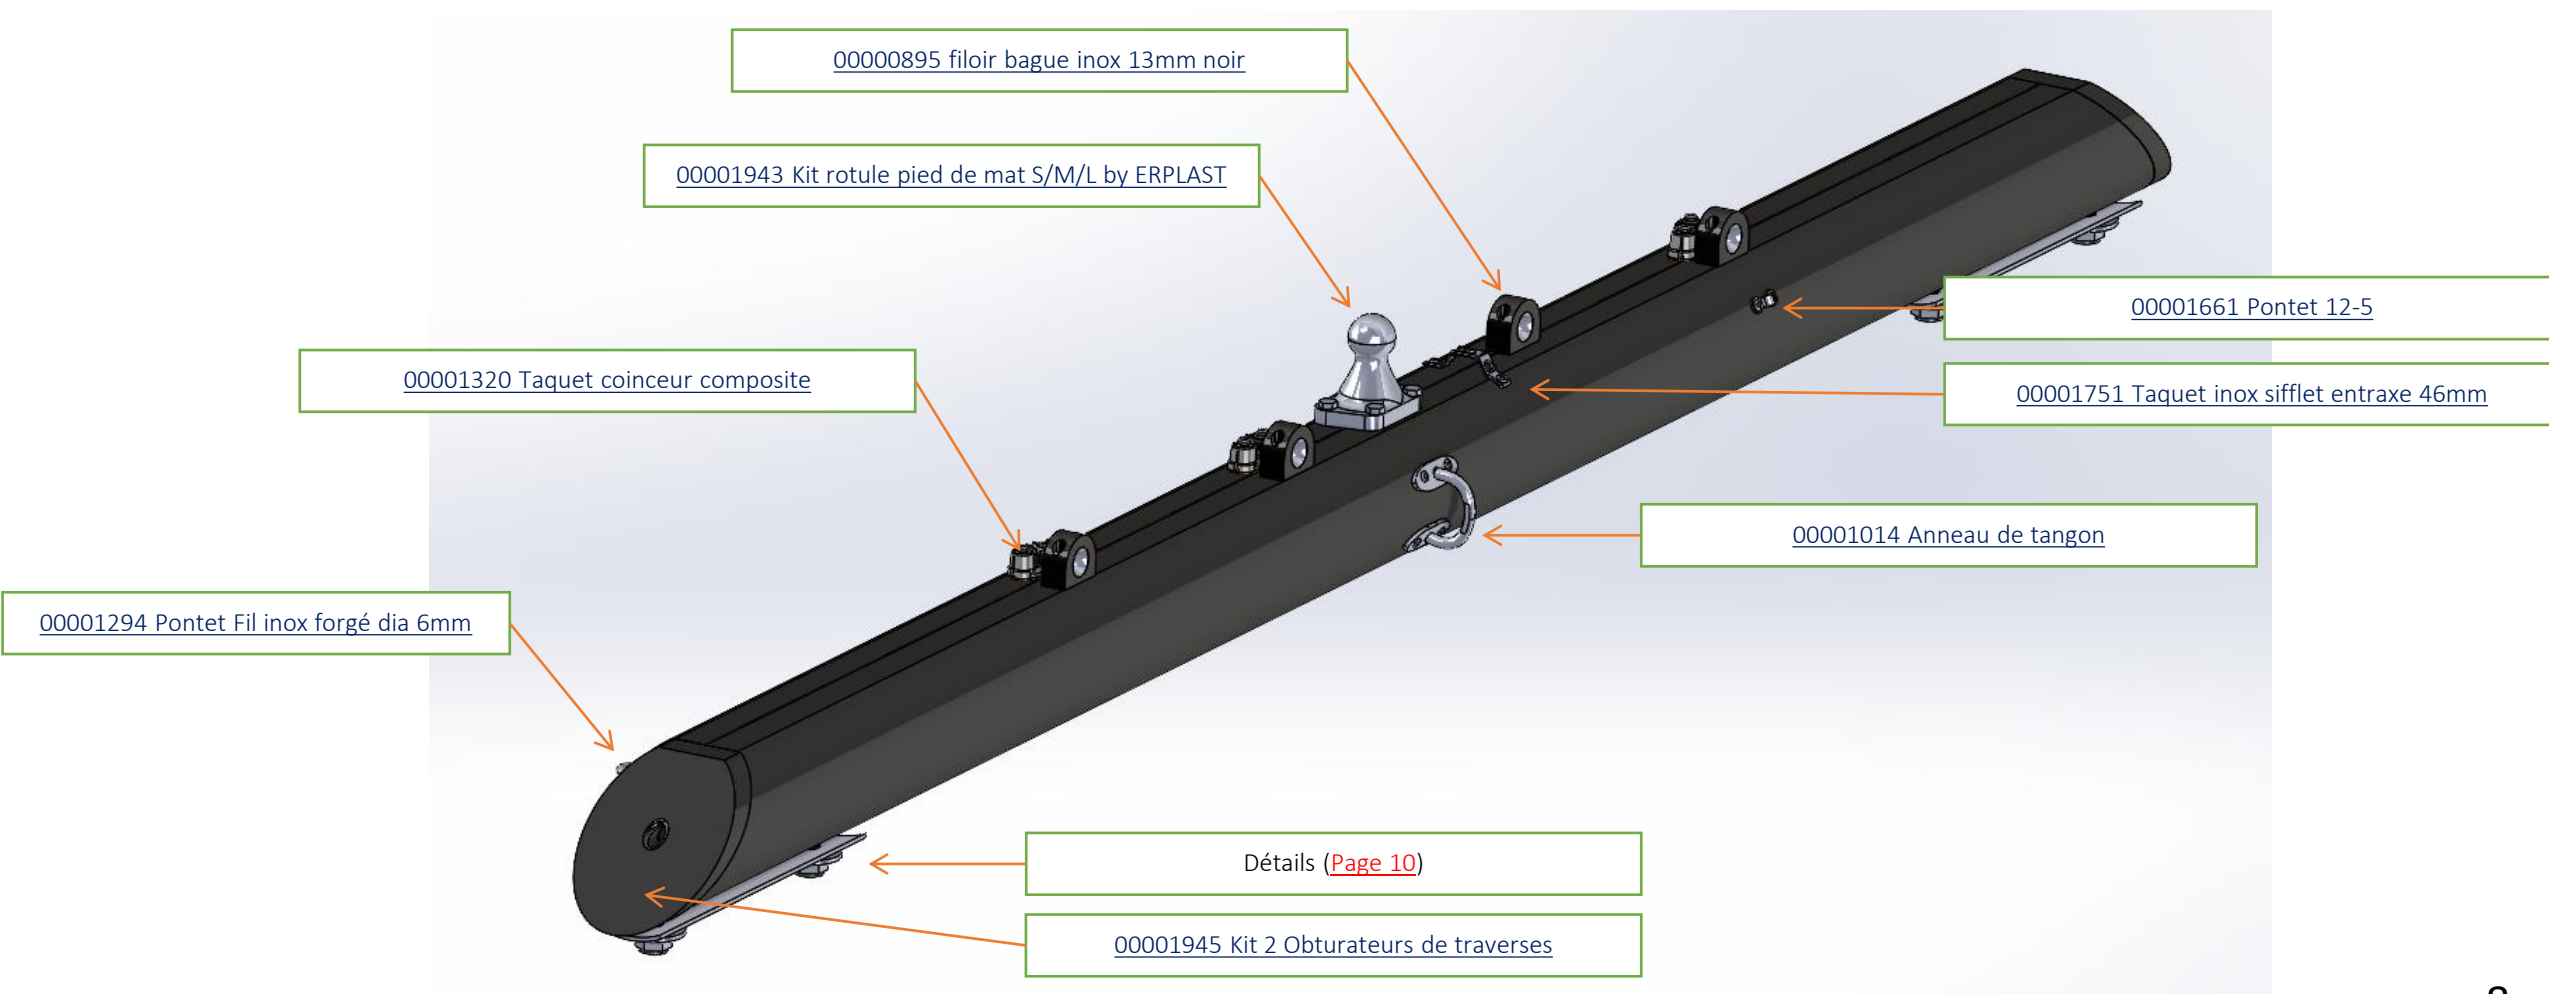

[0000908 Trappe de visite Blanche PM](#)

[0000945 joint de trappe de visite PM](#)

Vis TCB ino A2 PZ M3,5*16

00002400 Traverse avant accastillée de S by ERPLAST

Sur www.shopbyerplast.com, retrouvez toute l'année vos marques préférées : Erplast®, mais aussi, Gul, Nacra, OneSail, Jsail, Magic Marine, Optiparts, Zhik... Et bien d'autres à découvrir sur le site !