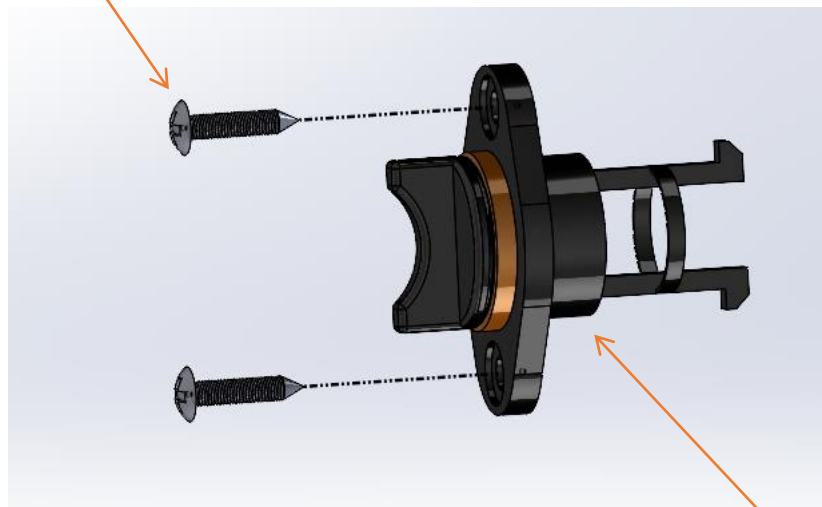

Vis TCB M3,5*16