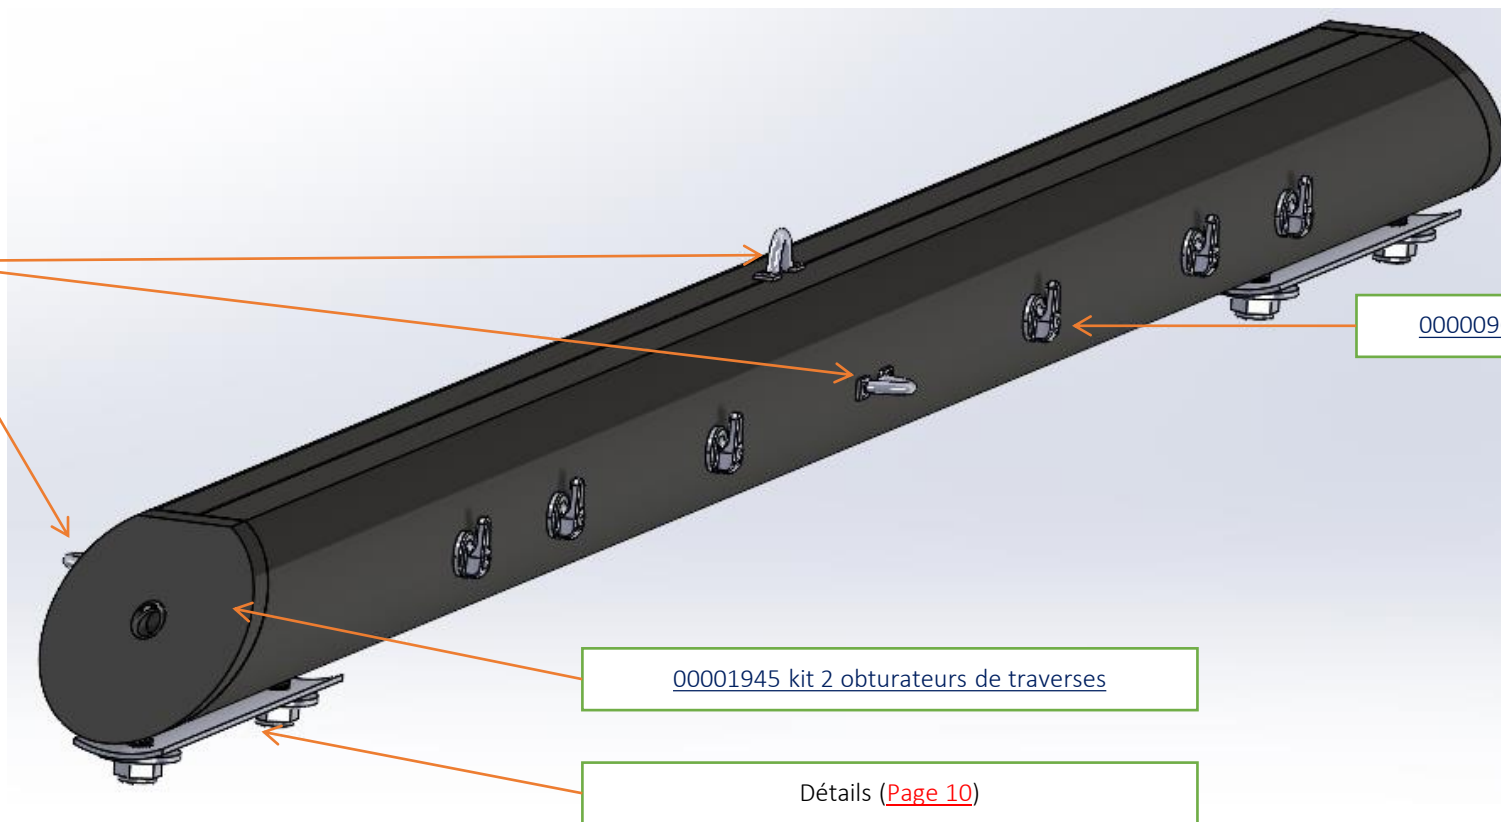

00001902 Traverse arrière accastillée de S by ERPLAST

Option rail/chariot
([Page 11](#))

Sur www.shopbyerplast.com, retrouvez toute l'année vos marques préférées : Erplast®, mais aussi, Gul, Nacra, OneSail, Jsail, Magic Marine, Optiparts, Zhik... Et bien d'autres à découvrir sur le site !

ERPLAST Bretagne, ZI du Ty Mor, 9 rue du Cabotage, 56700 Hennebont - France • +33 (0)2 97 36 14 21 • info@erplast.com • www.erplast.com

Siège social SARL ERPLAST, « Lacayre », 47470 BEAUVILLE - France • +33 (0)5 53 95 40 27