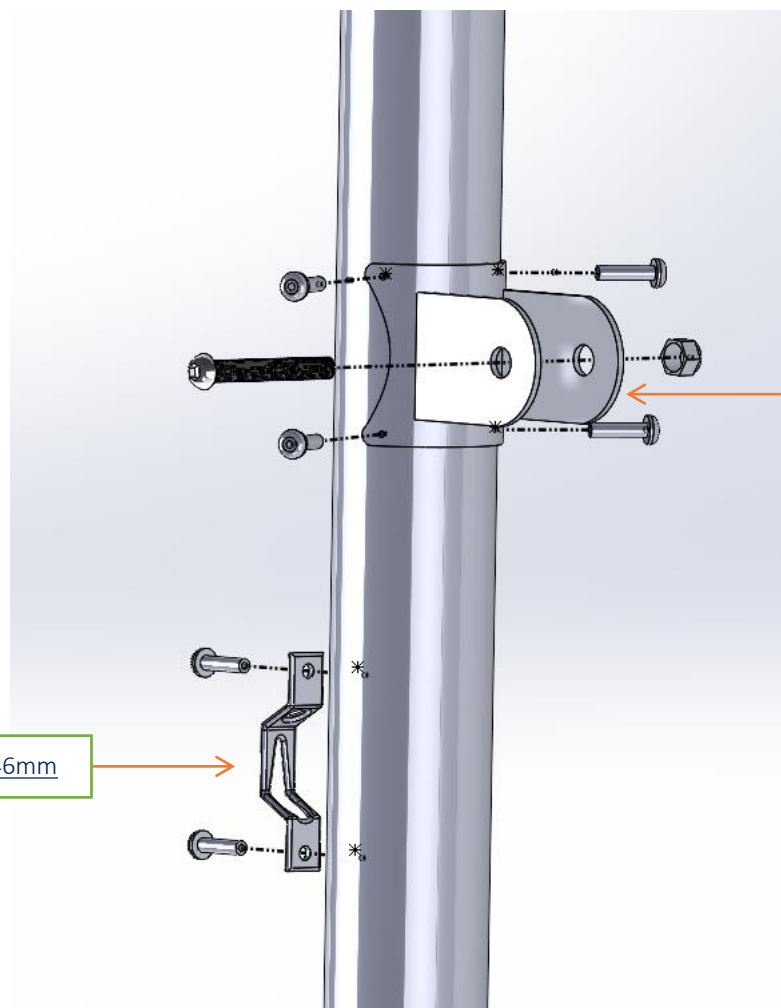

00001648 Vit de mulet fixe Optilène

00001751 Taquet sifflet inox simple entraxe 46mm