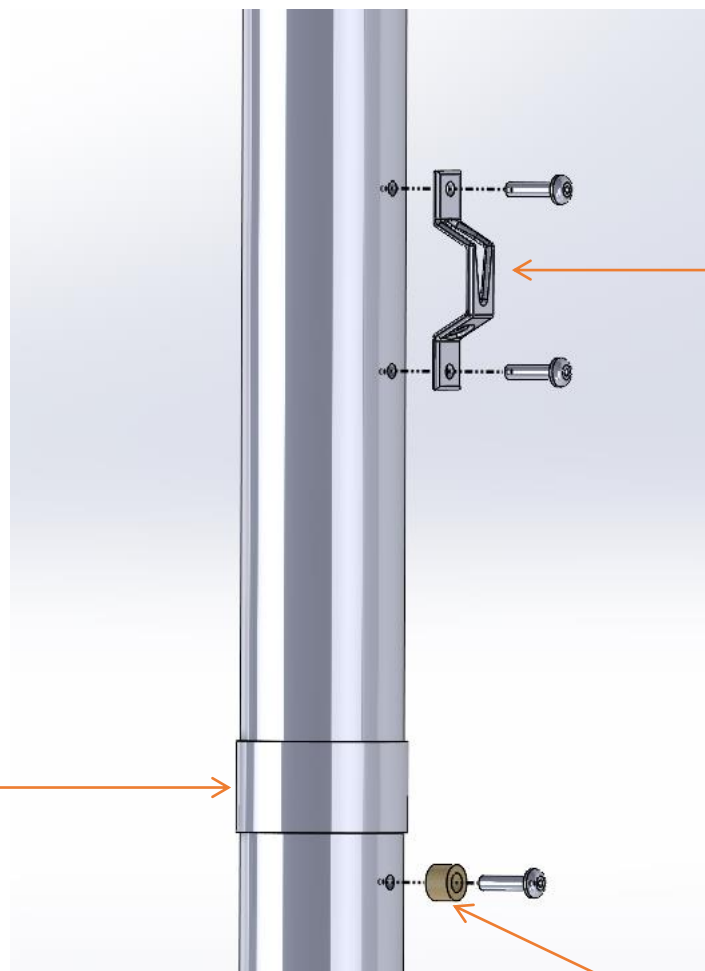

00001751 Taquet sifflet inox simple entraxe 46mm

00000127 Bague de mat

00003436 Entretoise polyamide