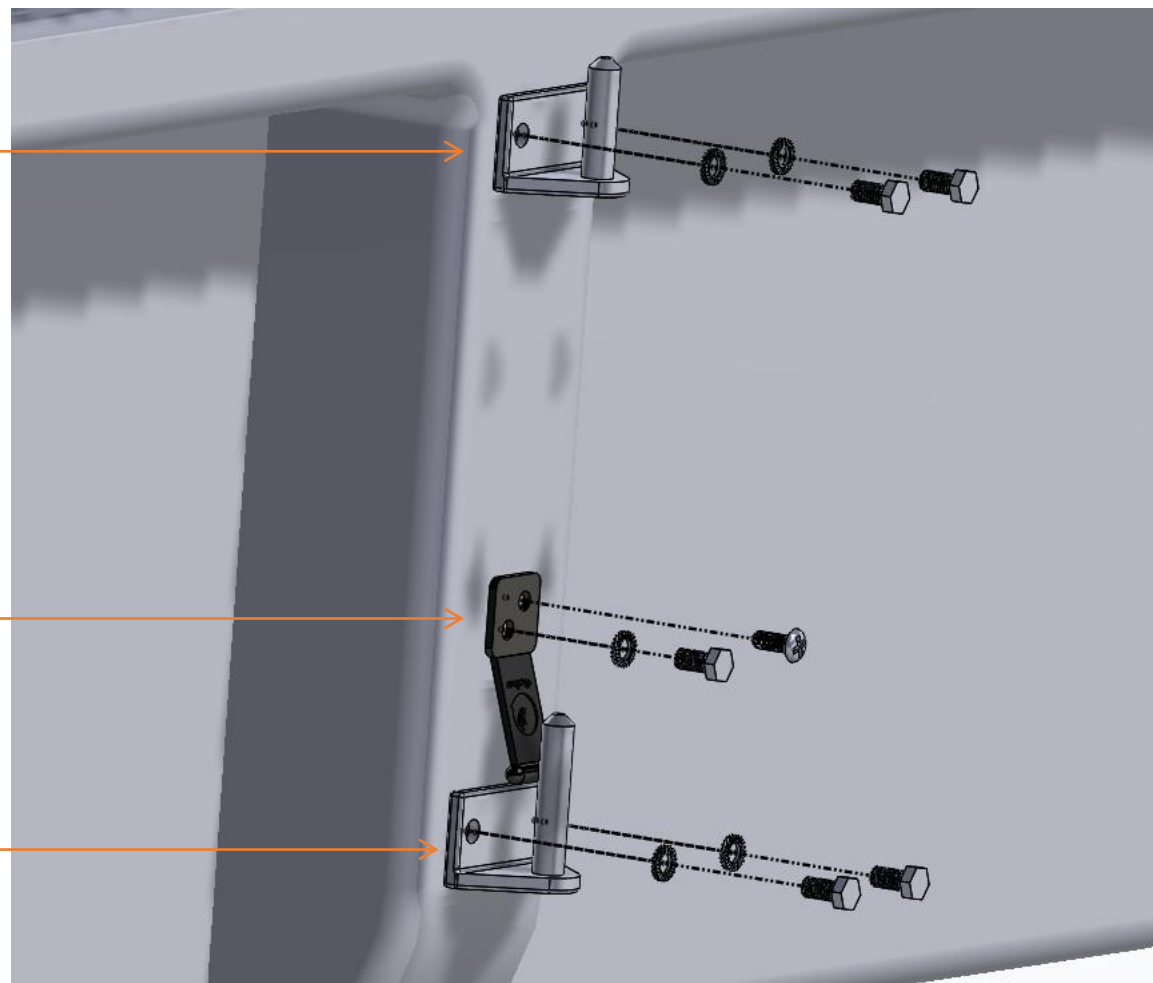

00001657 Aiguillot court

00001656 Languette de sécurité

00001658 Aiguillot long

Désignation	référence
<a href="#">Stick alu optimist 16 mm poignée golf</a>	00000104
<a href="#">Voile Optimist Design Etoile fourreau rouge PR</a>	00001428
<a href="#">Voile Optimist Design Etoile fourreau bleu PR</a>	00001427
<a href="#">Voile opti VdM fixe PR- M design</a>	00001411
<a href="#">Voile Optimist à oeillet</a>	00001626
<a href="#">Voile Opti tempête triangle fourreau</a>	00001672
<a href="#">Voile optimist Breizaisne</a>	00002272
<a href="#">Voile optimist école à œillets sans bouton IODA</a>	00000042
<a href="#">Voile Opti tempête triangle fourreau</a>	00001672