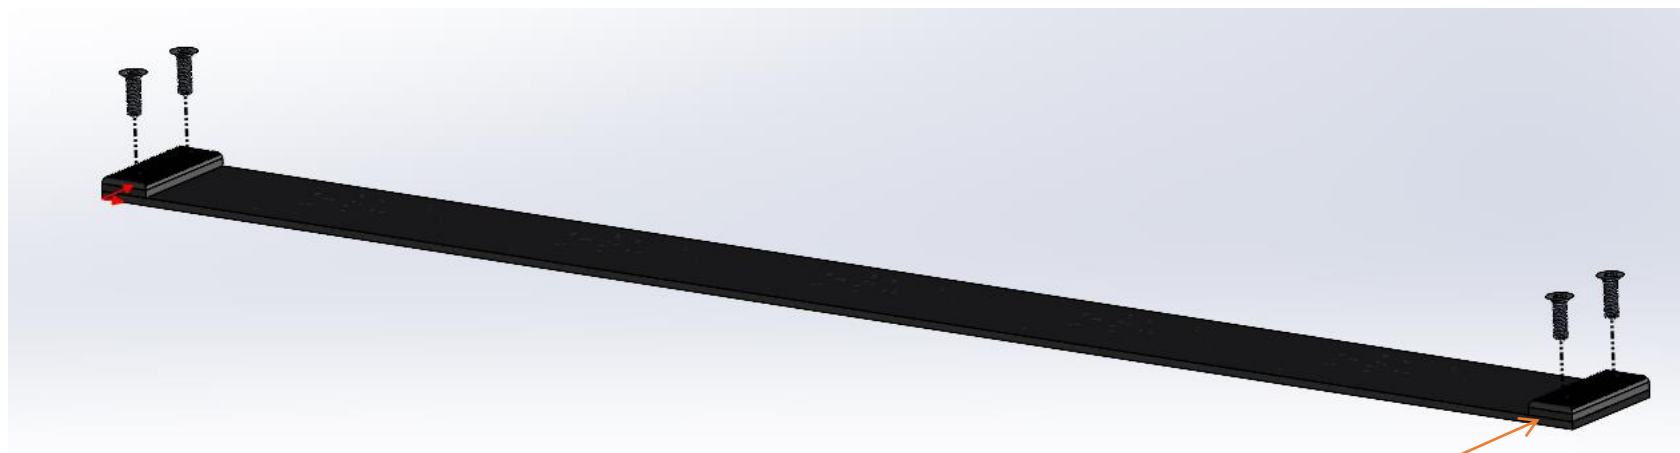

0000235 Contreplaque plastique noir pour sangle