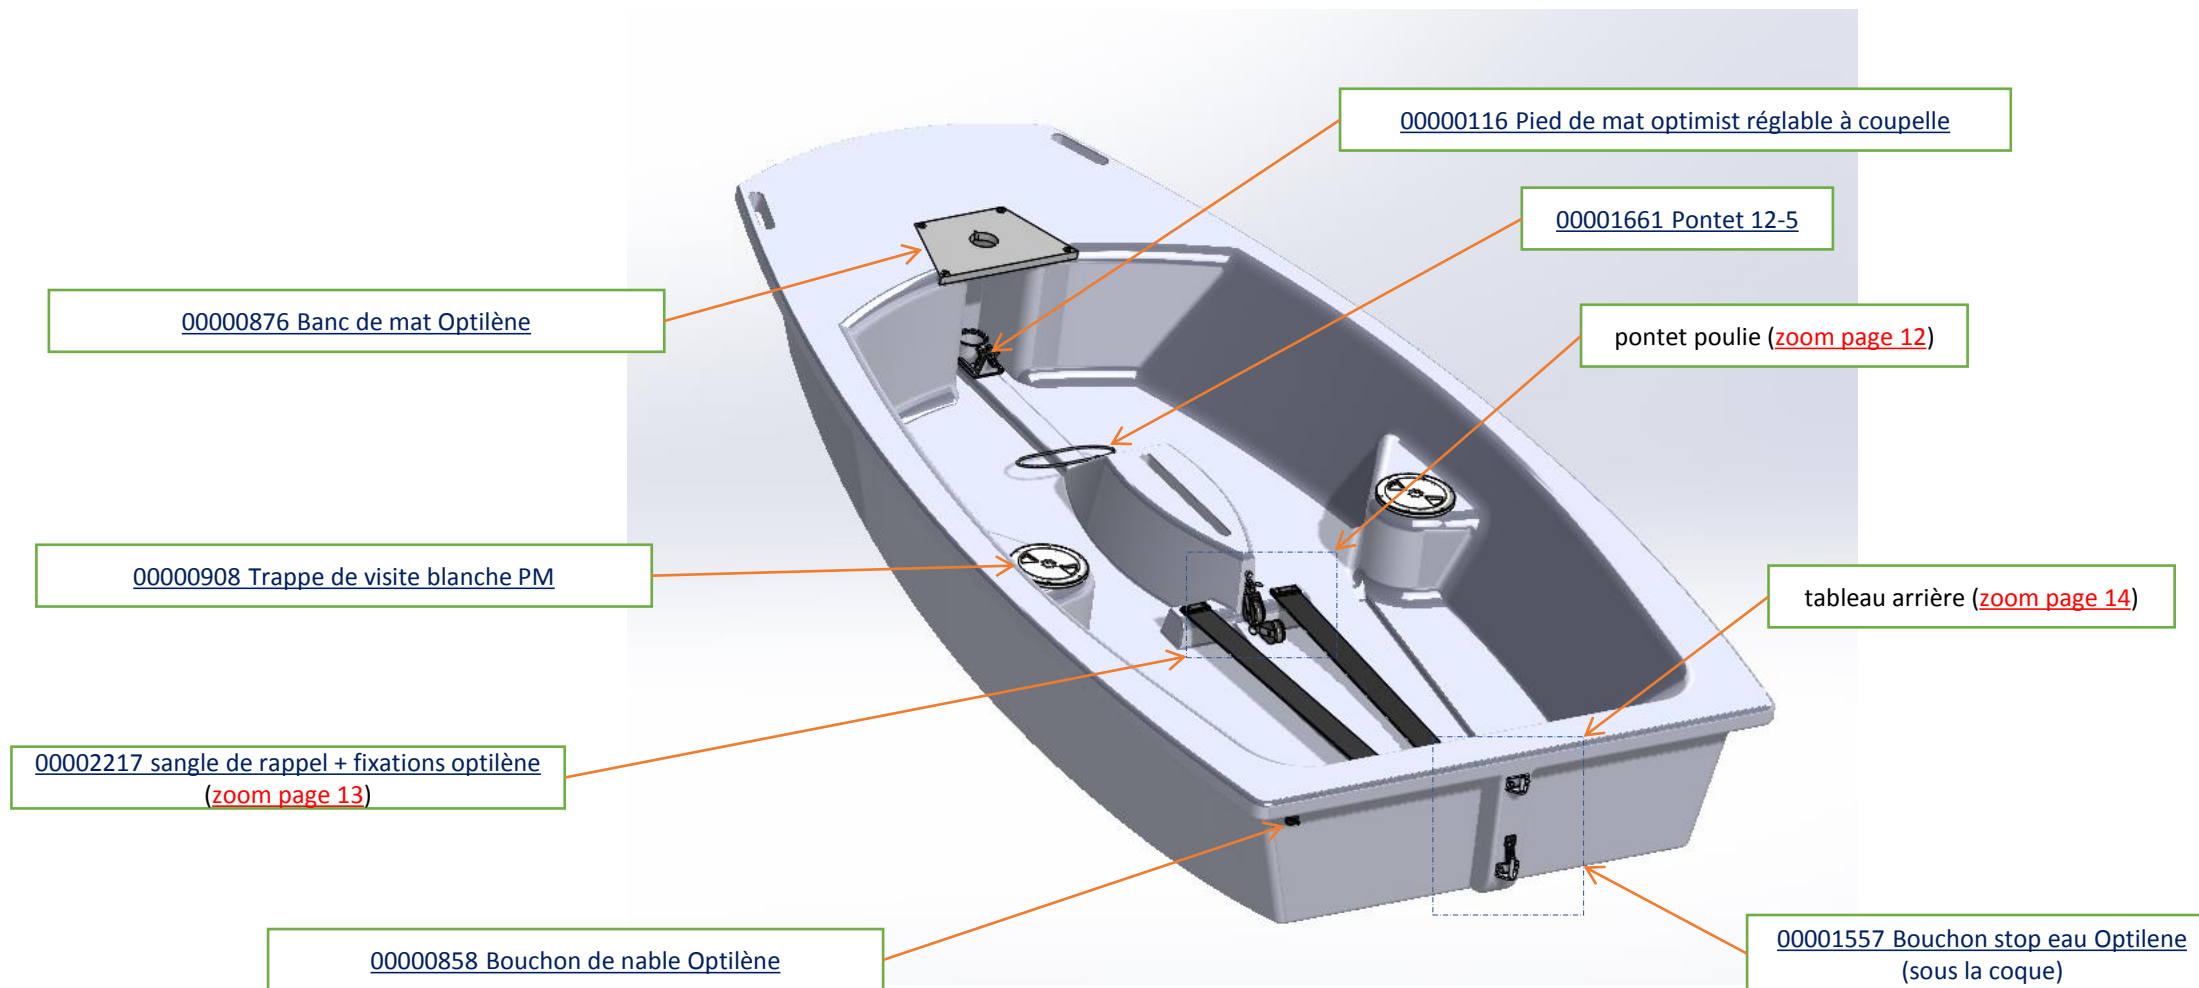

[00001289 Pontet inox découpé](#)

[00003773 Poulie Ronstan série 40mm](#)