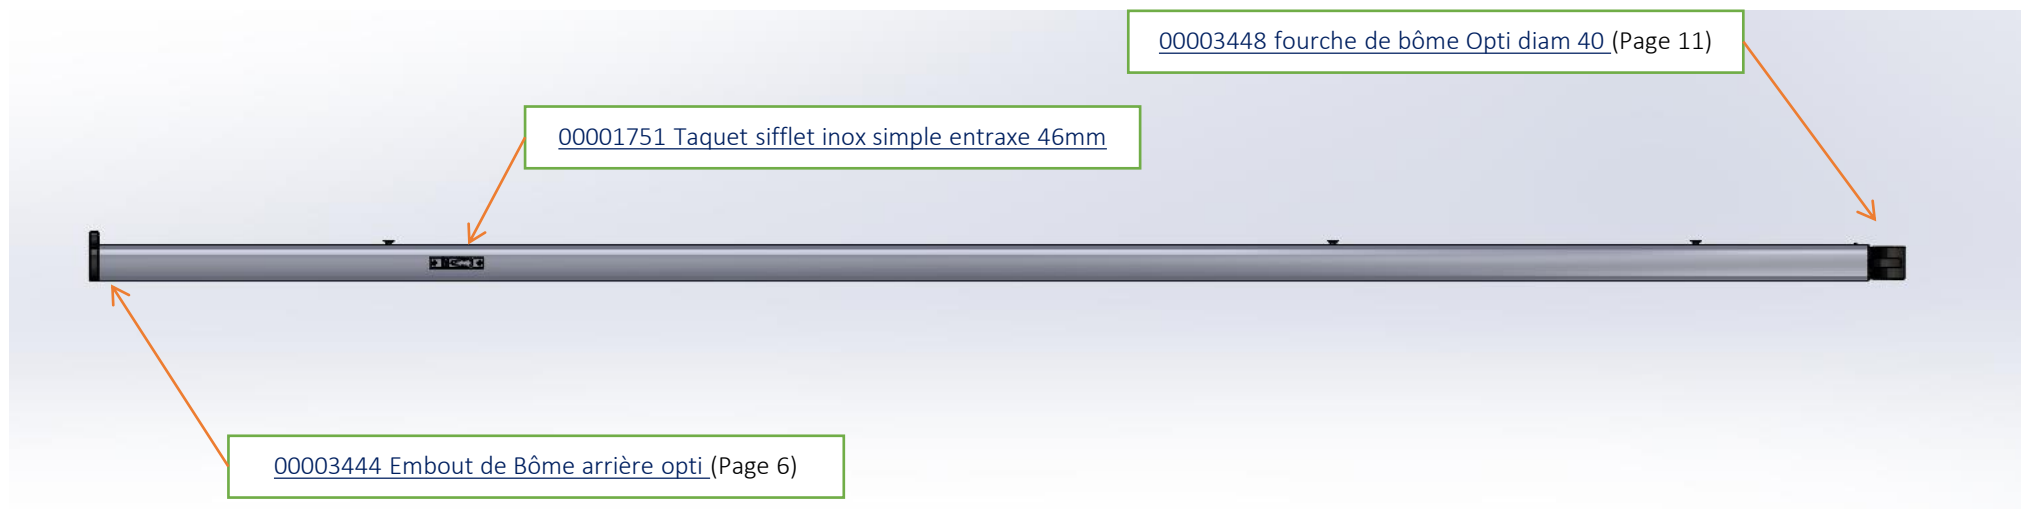

00001059 Mât Optimist École Standard

00001637 Bouchon P,E diam45

00003398 Filoir Acetal entraxe 23mm

00001751 Taquet sifflet inox simple entraxe 46mm

00003103 Pied de mat optimiste std

Zoom (Page 10)

00001065 Mat optimiste école vit de mulet  
Disponible en noir (00003511)