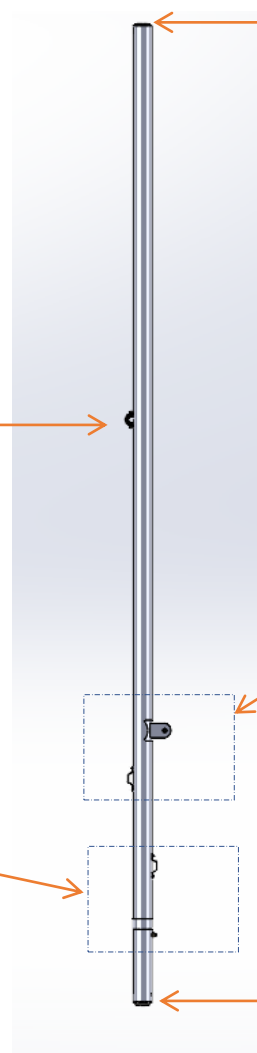

[00003462 Bôme optimist vdm dia 40mm \(Page 4\)](#)  
Disponible en noir ([00003512 Bôme optimist vdm noir](#))

[00001059 Mât Optimist École Standard \(Page 6\)](#)

[00001060 Bôme optimist croissant dia 40mm \(Page 7\)](#)

00001059 Mât Optimist École Standard

00001637 Bouchon P,E diam45

00003398 Filoir Acetal entraxe 23mm

00001751 Taquet sifflet inox simple entraxe 46mm

00003103 Pied de mat optimiste std

Zoom (Page 10)

00001065 Mat optimiste école vit de mulet  
Disponible en noir (00003511)

00001637 Bouchon P,E diam45

00003398 Filoir Acetal entraxe 23mm

Zoom ([Page 9](#))

Zoom ([Page 10](#))

00003103 Pied de mat optimiste std

Sur [www.shopbyerplast.com](http://www.shopbyerplast.com), retrouvez toute l'année vos marques préférées :