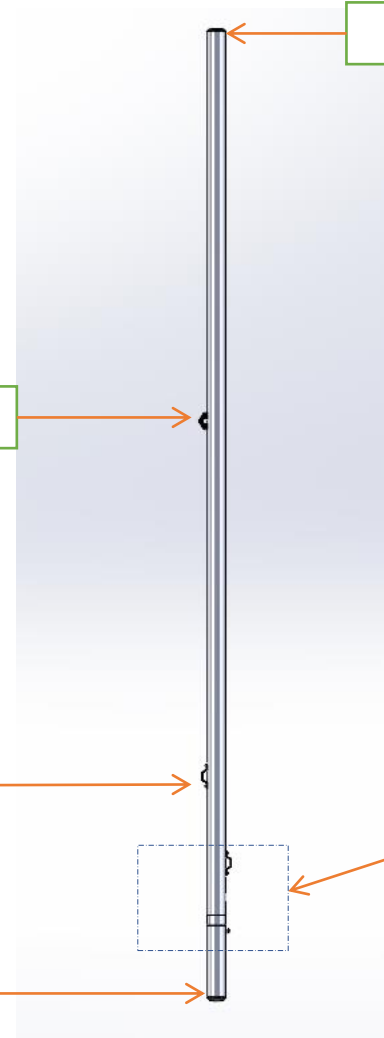

00001059 Mât Optimist École Standard

00001637 Bouchon P,E diam45

00003398 Filoir Acetal entraxe 23mm

00001751 Taquet sifflet inox simple entraxe 46mm

00003103 Pied de mat optimiste std

Zoom (Page 10)

00001065 Mat optimiste école vit de mulet  
Disponible en noir (00003511)

00001637 Bouchon P,E diam45

00003398 Filoir Acetal entraxe 23mm

Zoom ([Page 9](#))

Zoom ([Page 10](#))

00003103 Pied de mat optimiste std

Sur [www.shopbyerplast.com](http://www.shopbyerplast.com), retrouvez toute l'année vos marques préférées :