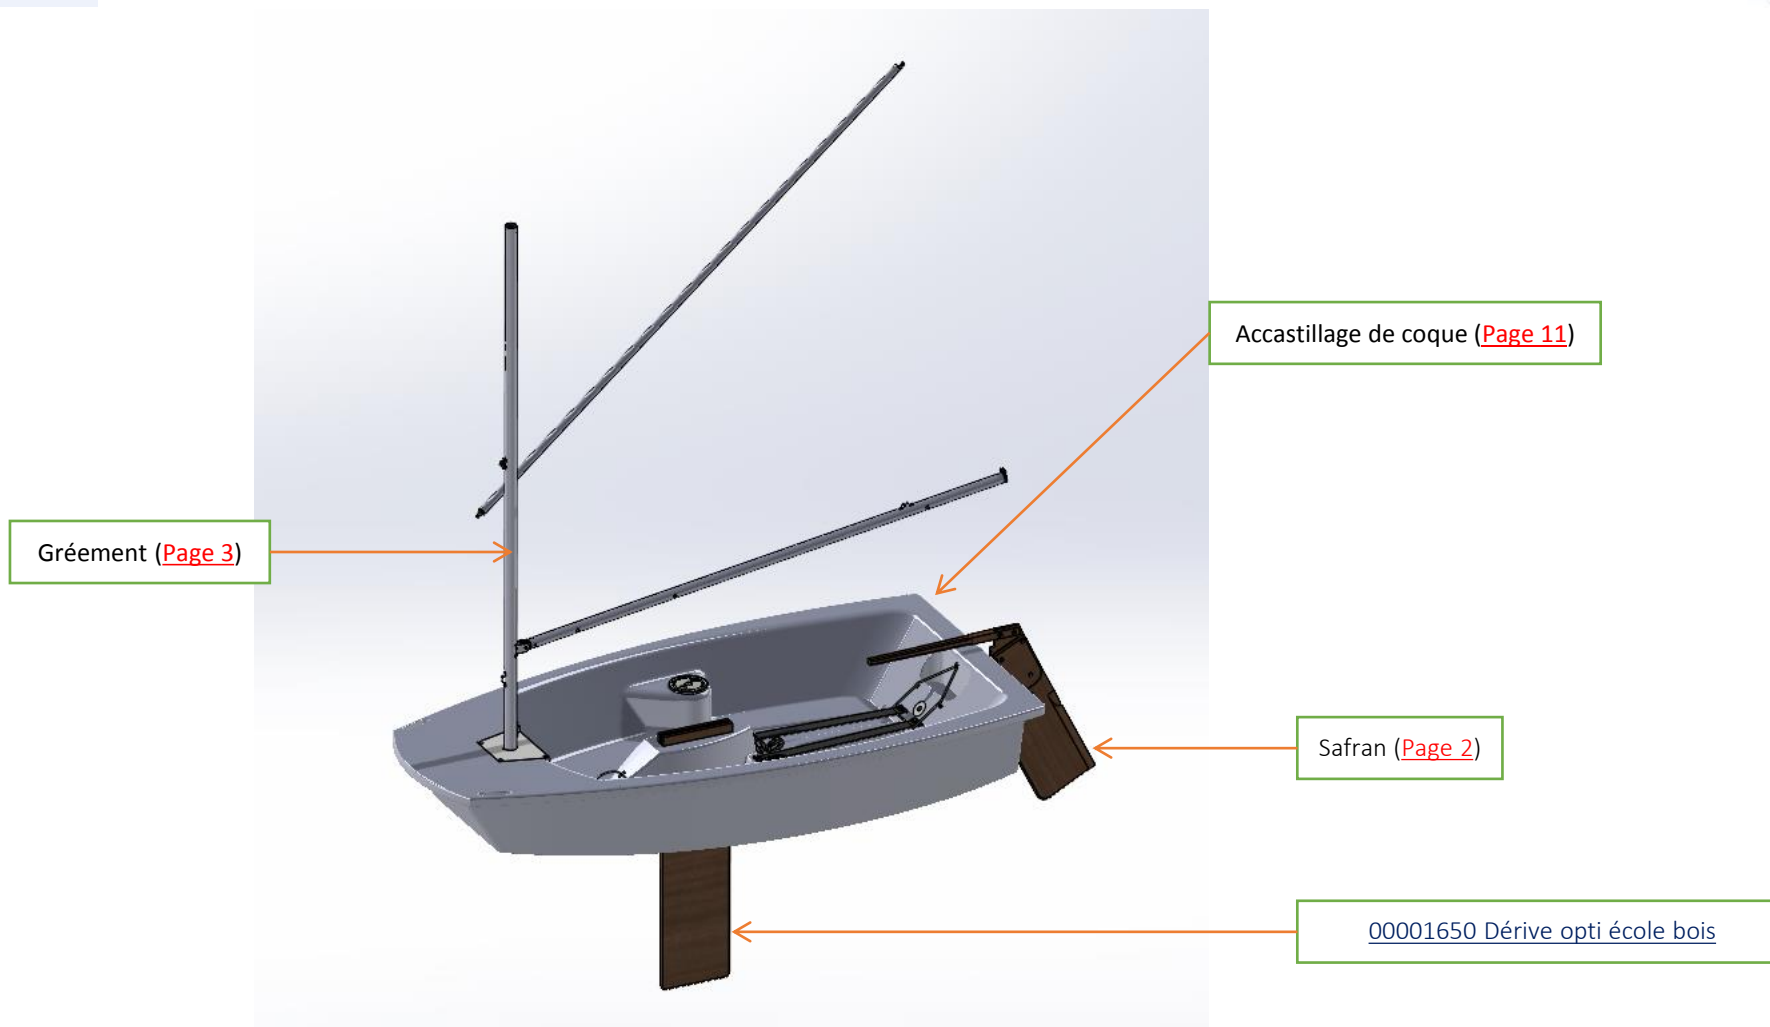

00002219 Safran bois relevable

00002218 Safran bois complet

[00001647 Gréement optimist Ecole voile fourreau-vit de mulet](#)

Disponible en Noir ([00003489 Gréement optimist Ecole voile fourreau-vit de mulet anod noir](#))