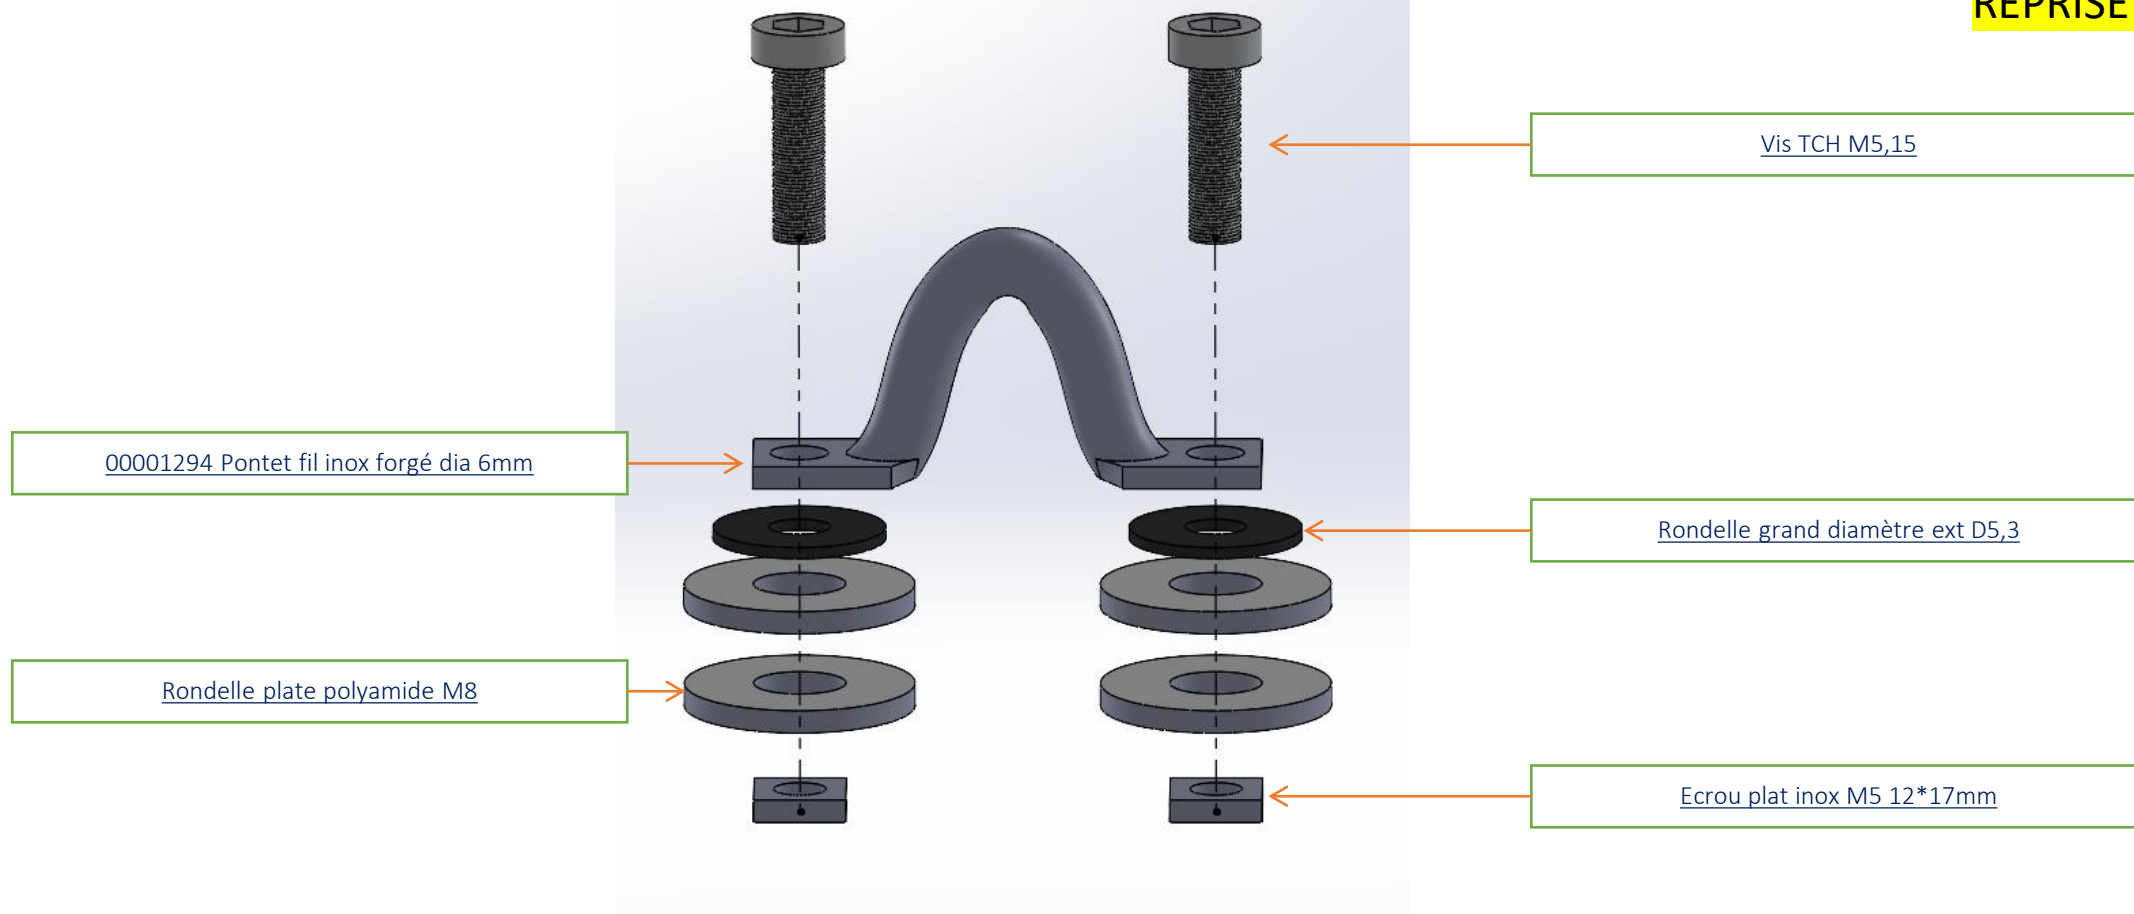

REPRISE 2024

00003175 Kit Pontet tension latérale trampo M et L

REPRISE 2024

00002021 Safran Tribord de S et de M by ERPLAST
(Page 17)

00002020 Safran bâbord de S et de M by ERPLAST
(Page 18)

00002019 Barre de liaison de M by ERPLAST (Page 15)