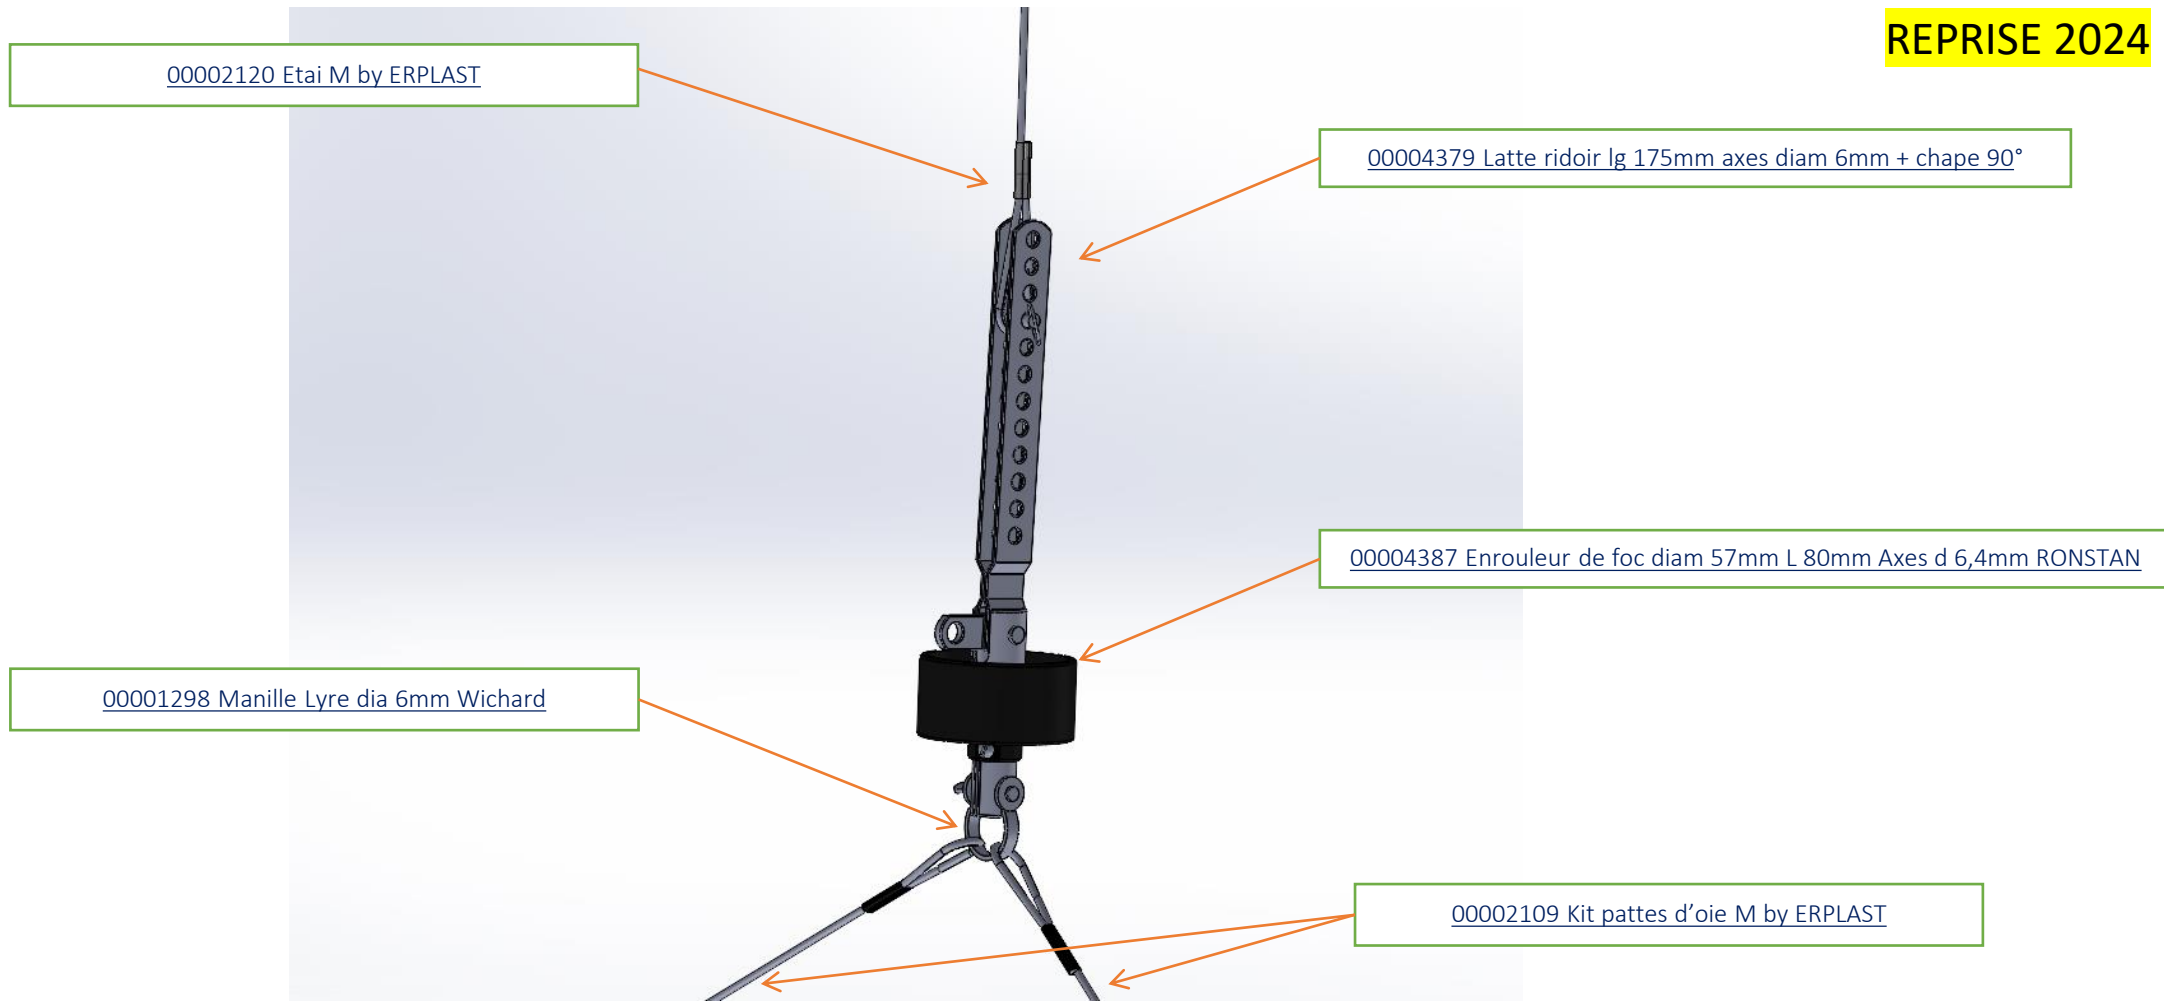

Zoom patte d'oie

REPRISE 2024

Sur www.shopbyerplast.com, retrouvez toute l'année vos marques préférées : Erplast®, mais aussi, Gul, Nacra, OneSail, Jsail, Magic Marine, Optiparts, Zhik... Et bien d'autres à découvrir sur le site !