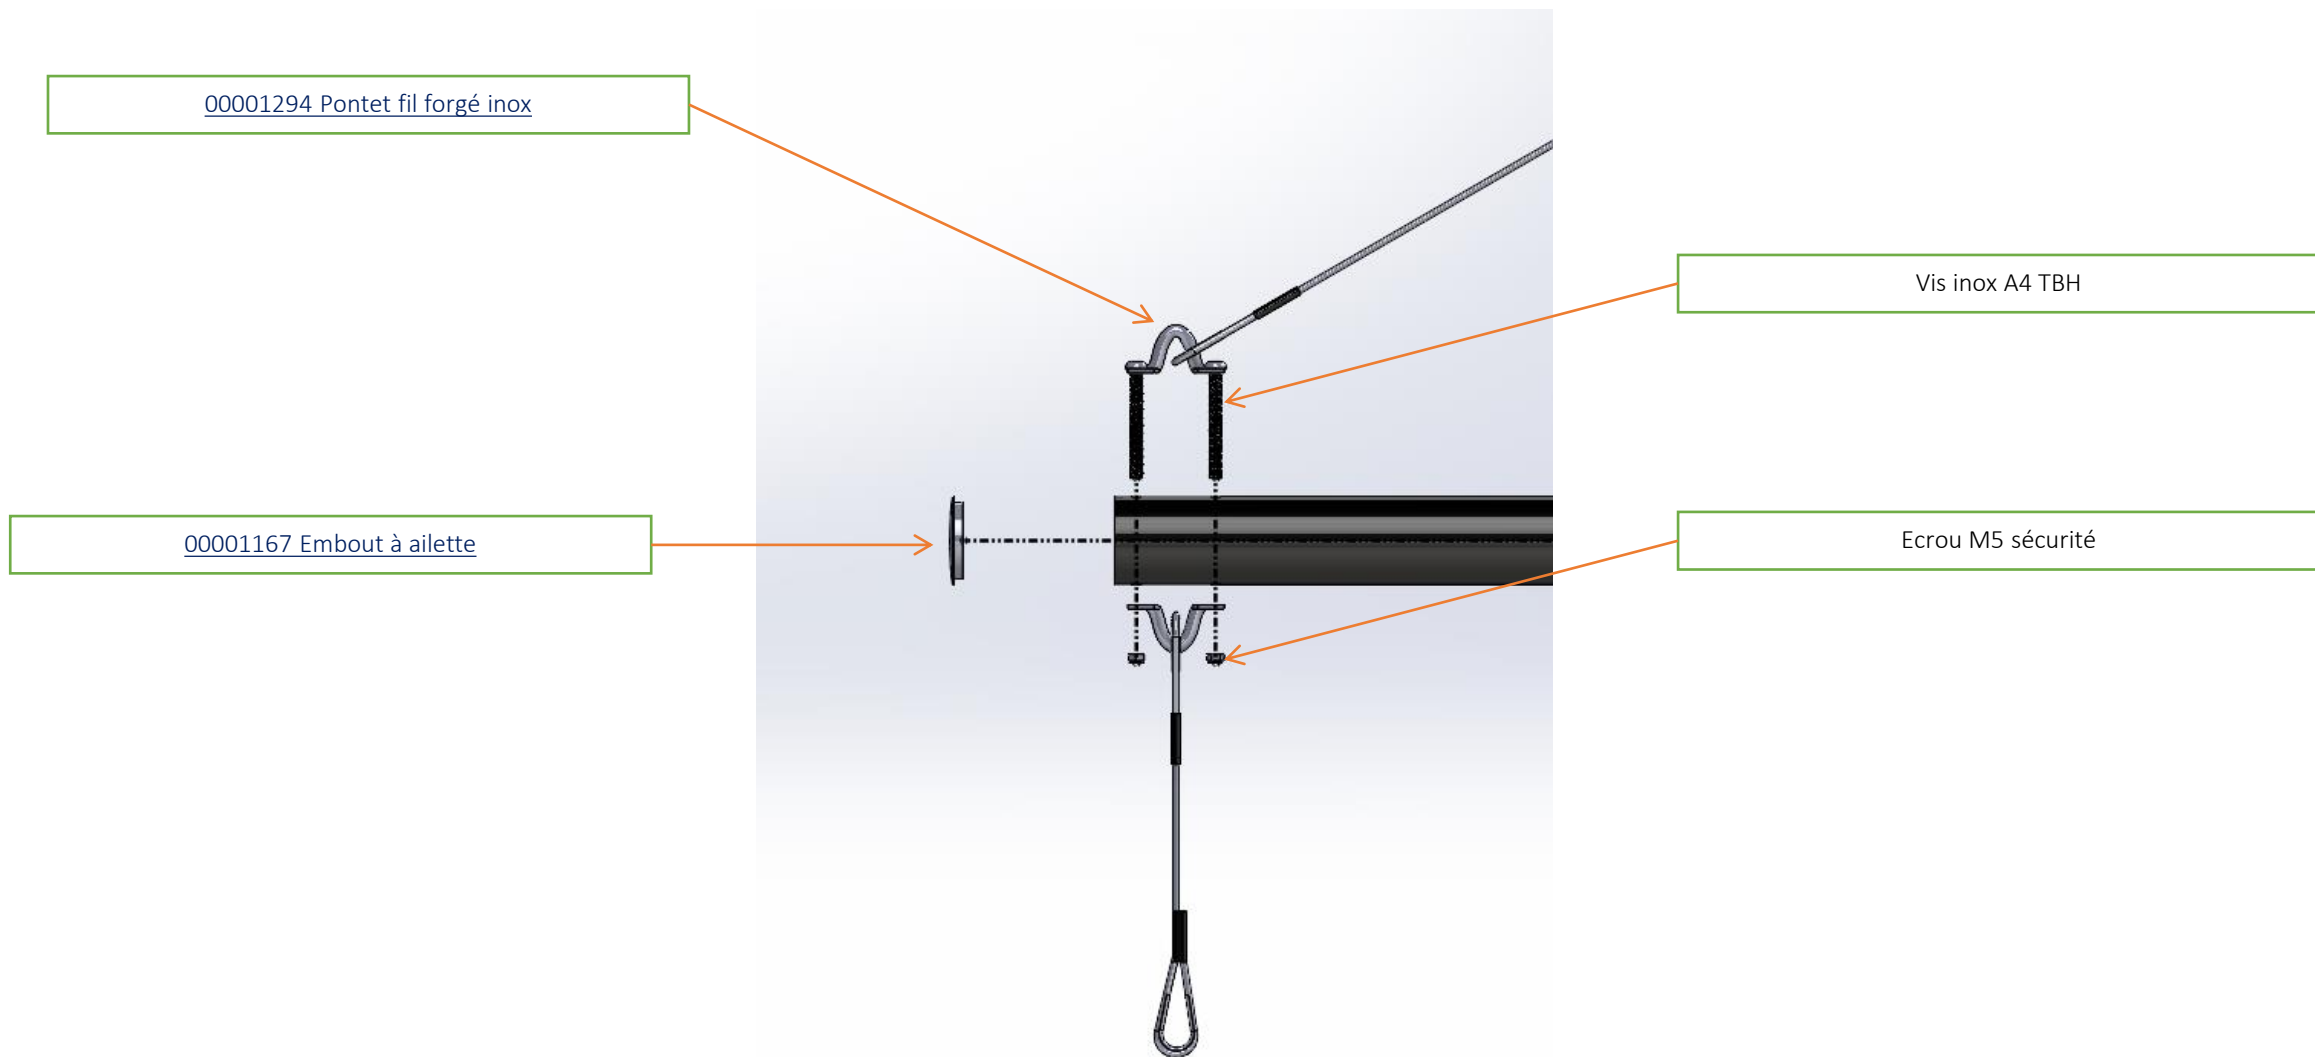

00002140 Estrope câble souple

00001974 Mat accastillé de M by ERPLAST

00001999 Kit Pontet de hook + rivets (Page 22)

Capelage option spi (Page 25)

00001987 Tête de mât complète (S-M-L by ERPLAST)
(Page 23)