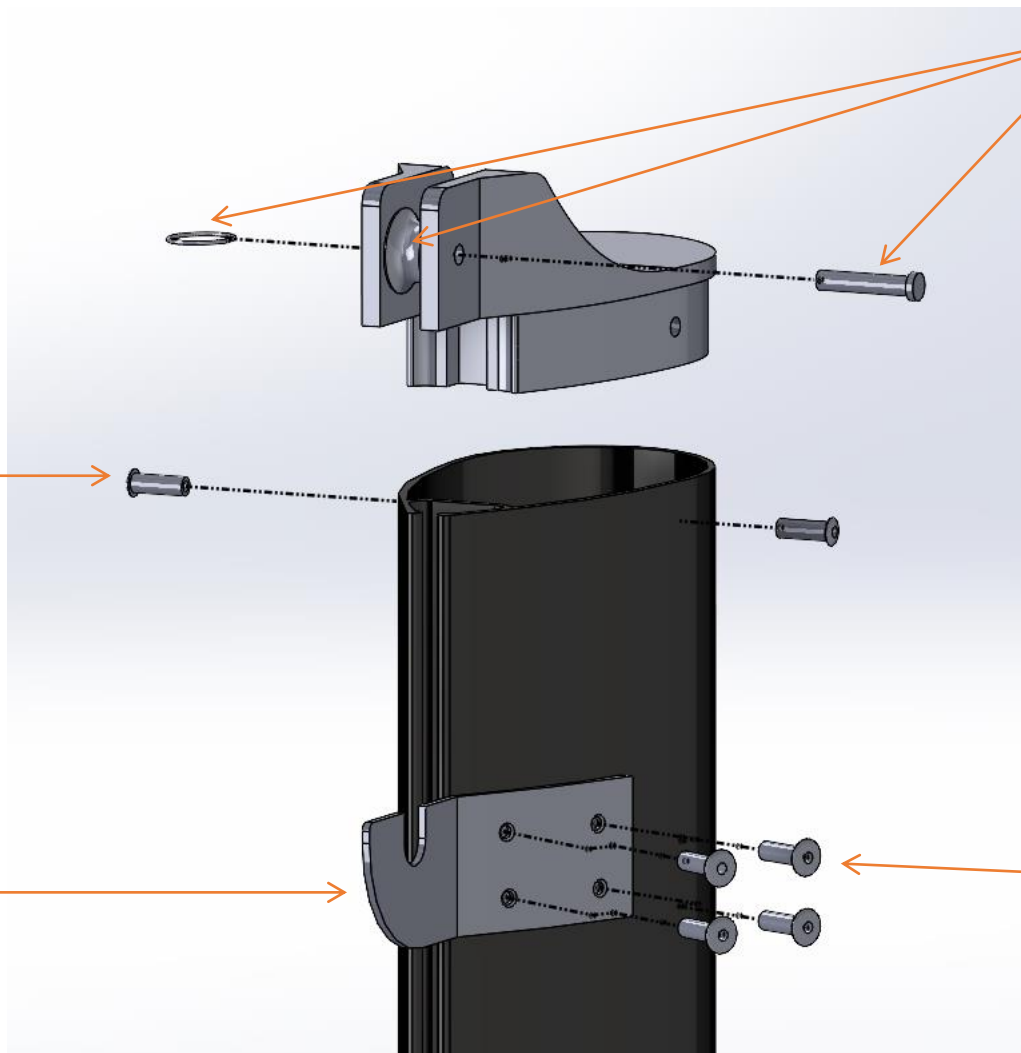

Rivet HYPERIV tête plate 4,8*14

00001102 Pontet de hook inoc

Rivet inox tête plate 4,8*15

Sur www.shopbyerplast.com, retrouvez toute l'année vos marques préférées : Erplast®, mais aussi, Gul, Nacra, OneSail, Jsail, Magic Marine, Optiparts, Zhik... Et bien d'autres à découvrir sur le site !