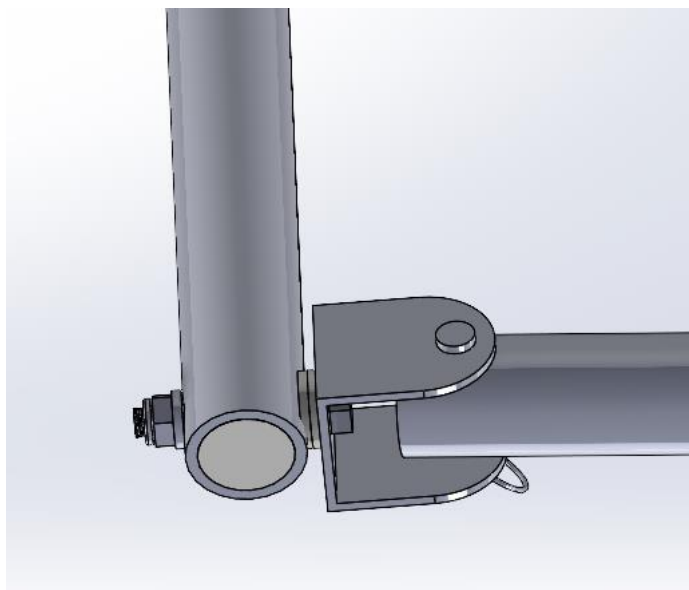

Gaine thermo-rétractable

[0000282 Articulation de stick \(Page 14\)](#)

[0000282 Articulation de stick](#)

00002019 Barre de liaison de M sans chappe

00002306 Kit chapes de liaison x2

REPRISE 2024

00002022 Kit Tendeur de bras de safran S et M