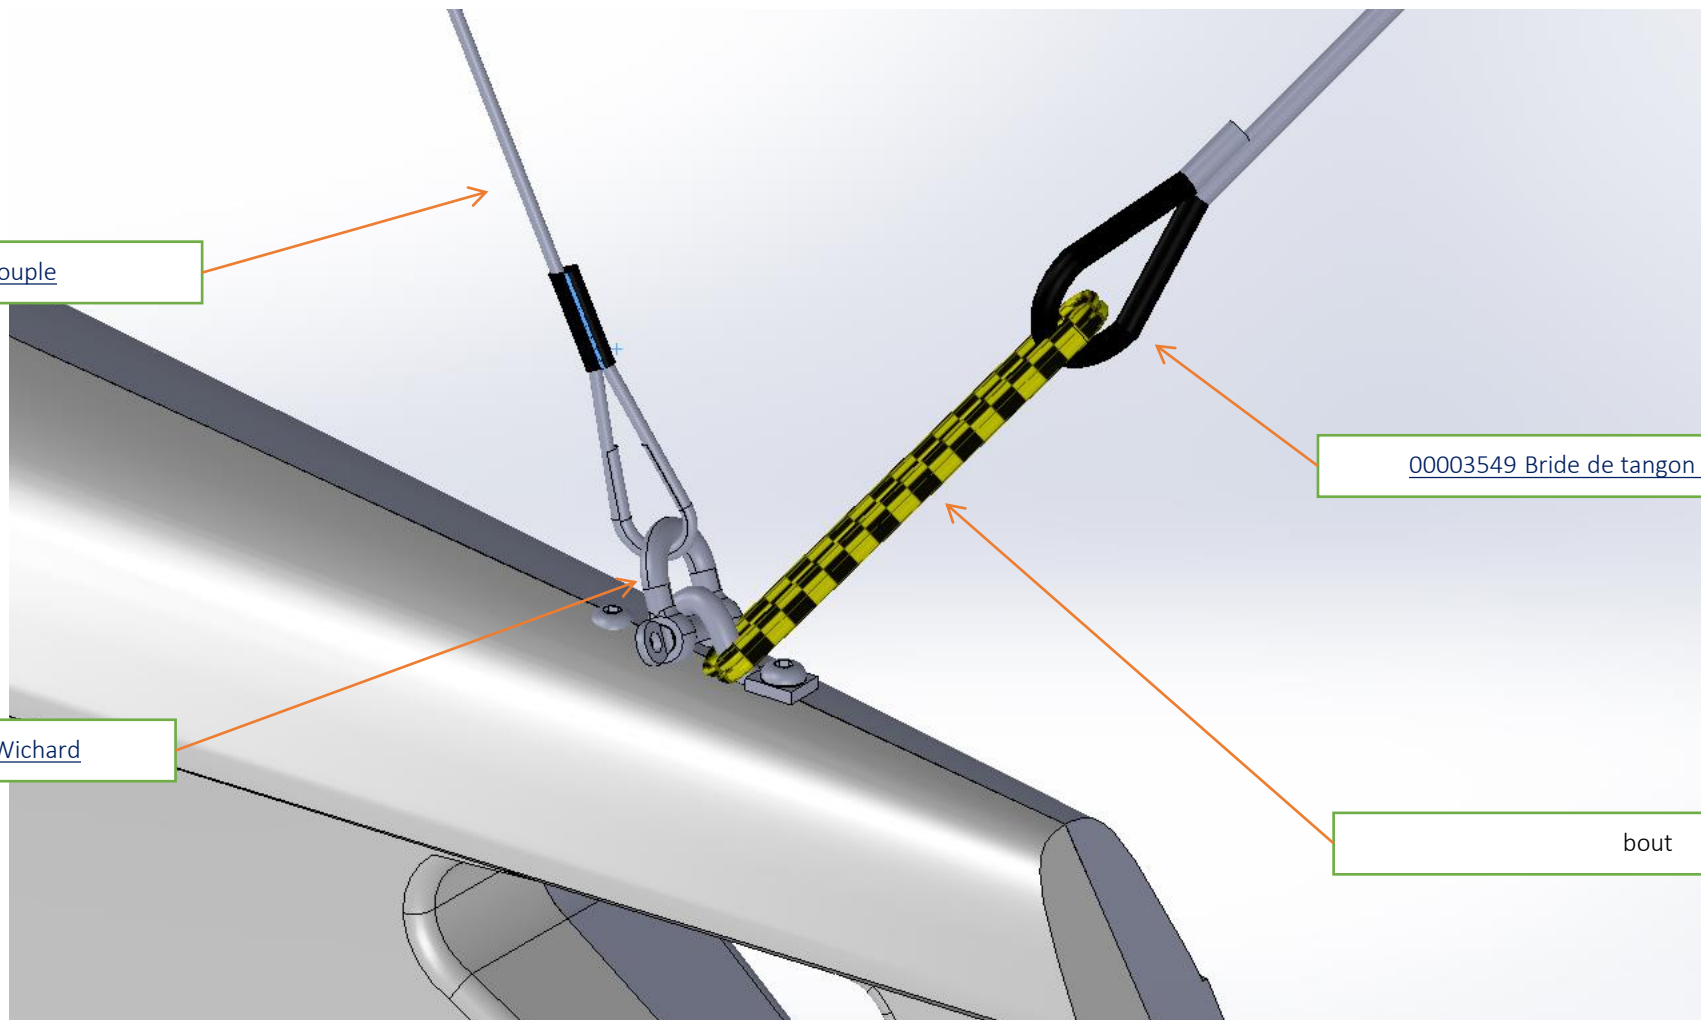

00002140 Estrope câble souple

00003549 Bride de tangon M by ERPLAST

00001297 Manille lyre dia 5mm Wichard

bout