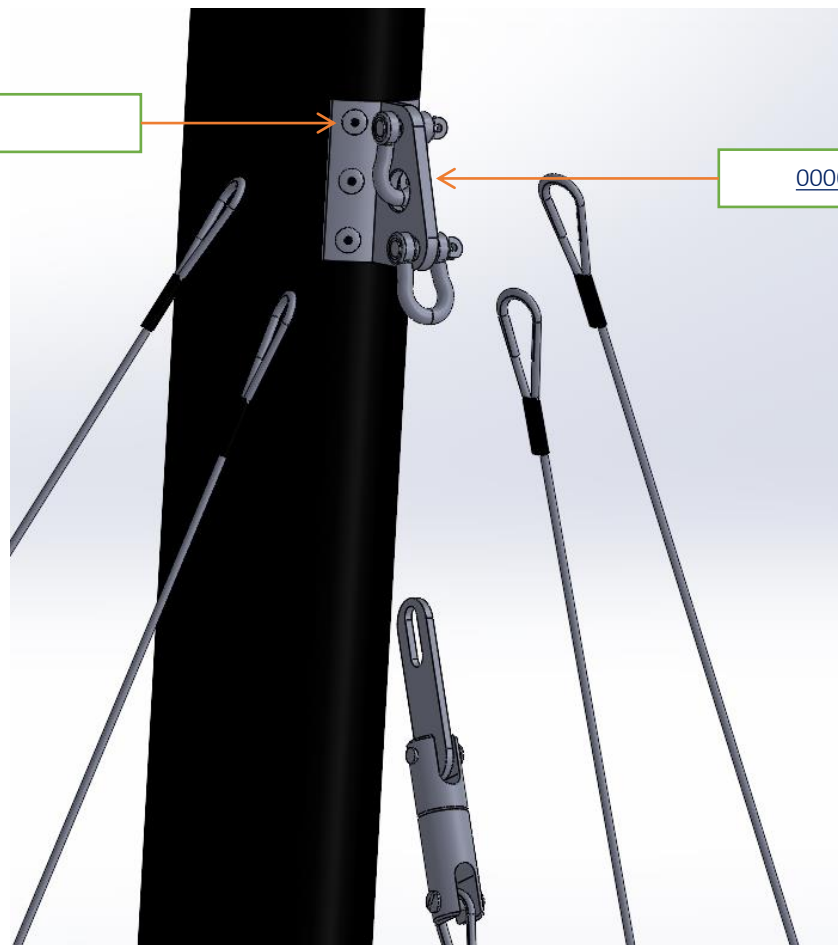

00001991 Kit pontet de capelage by ERPLAST

REPRISE 2024

Rivet inox tête plate 4,8*15

00001991 Kit pontet de capelage by ERPLAST

Sur www.shopbyerplast.com, retrouvez toute l'année vos marques préférées : Erplast®, mais aussi, Gul, Nacra, OneSail, Jsail, Magic Marine, Optiparts, Zhik... Et bien d'autres à découvrir sur le site !