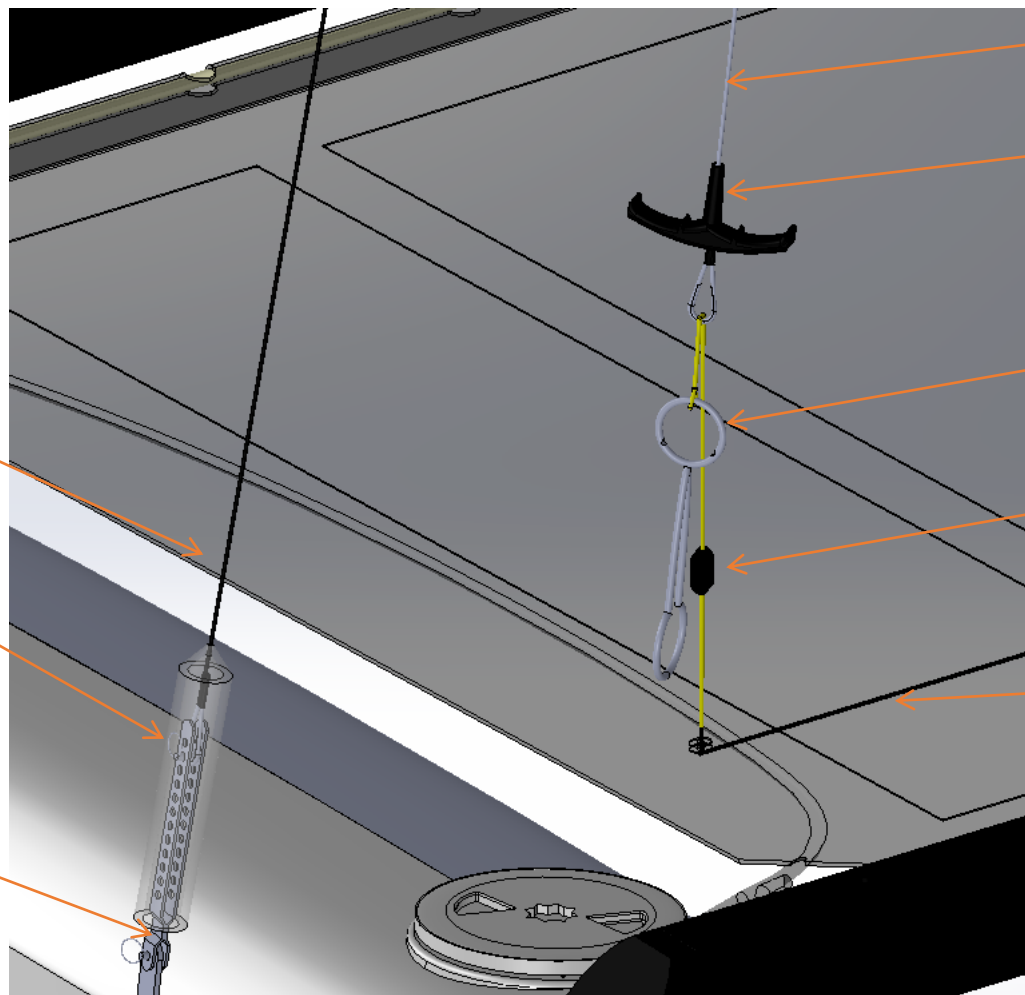

00002100 Cable de hauban M by ERPLAST

00001205 Protège latte ridoir blanc

00001226 Latte ridoir lg 175mm

00002071 Cable de trapèze M by ERPLAST

00001210 Poigné de trapèze en Nylon

00001224 Anneau de trapèze

00004363 double Anneau de réglage trapèze

Sandow « catamaran »

Sur www.shopbyerplast.com, retrouvez toute l'année vos marques préférées : Erplast®, mais aussi, Gul, Nacra, OneSail, Jsail, Magic Marine, Optiparts, Zhik... Et bien d'autres à découvrir sur le site !

ERPLAST Bretagne, ZI du Ty Mor, 9 rue du Cabotage, 56700 Hennebont - France • +33 (0)2 97 36 14 21 • info@erplast.com • www.erplast.com

Siège social SARL ERPLAST, « Lacayre », 47470 BEAUVILLE - France • +33 (0)5 53 95 40 27