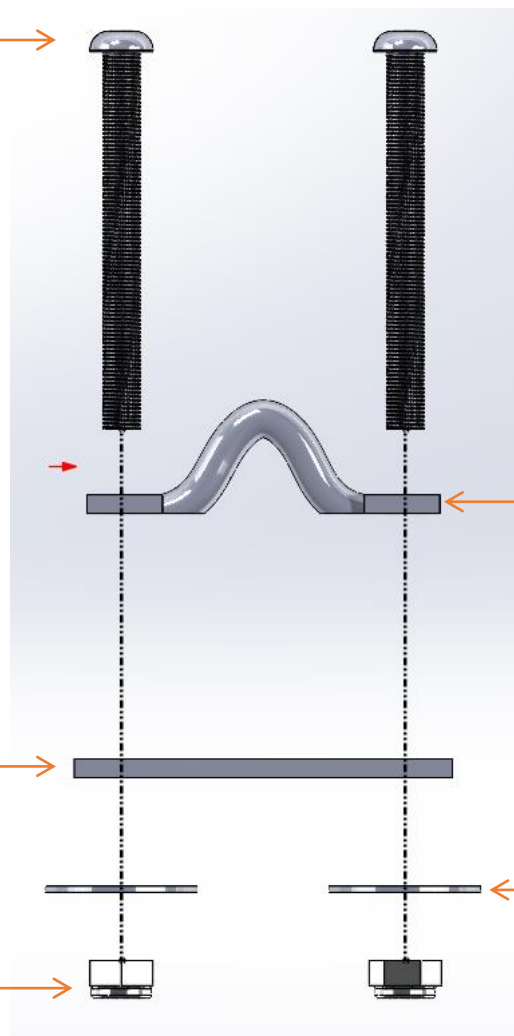

[00000907 Trappe de visite blanche medium](#)

[00000878 Joint de trappe de visite médium](#)

Vis tcb ino A2 M3,5*16

00003168 Kit cadène étai S M L

Vis BHC M6,60

00001299 Pontet forgé diam 6

00000862 Contreplaque étai