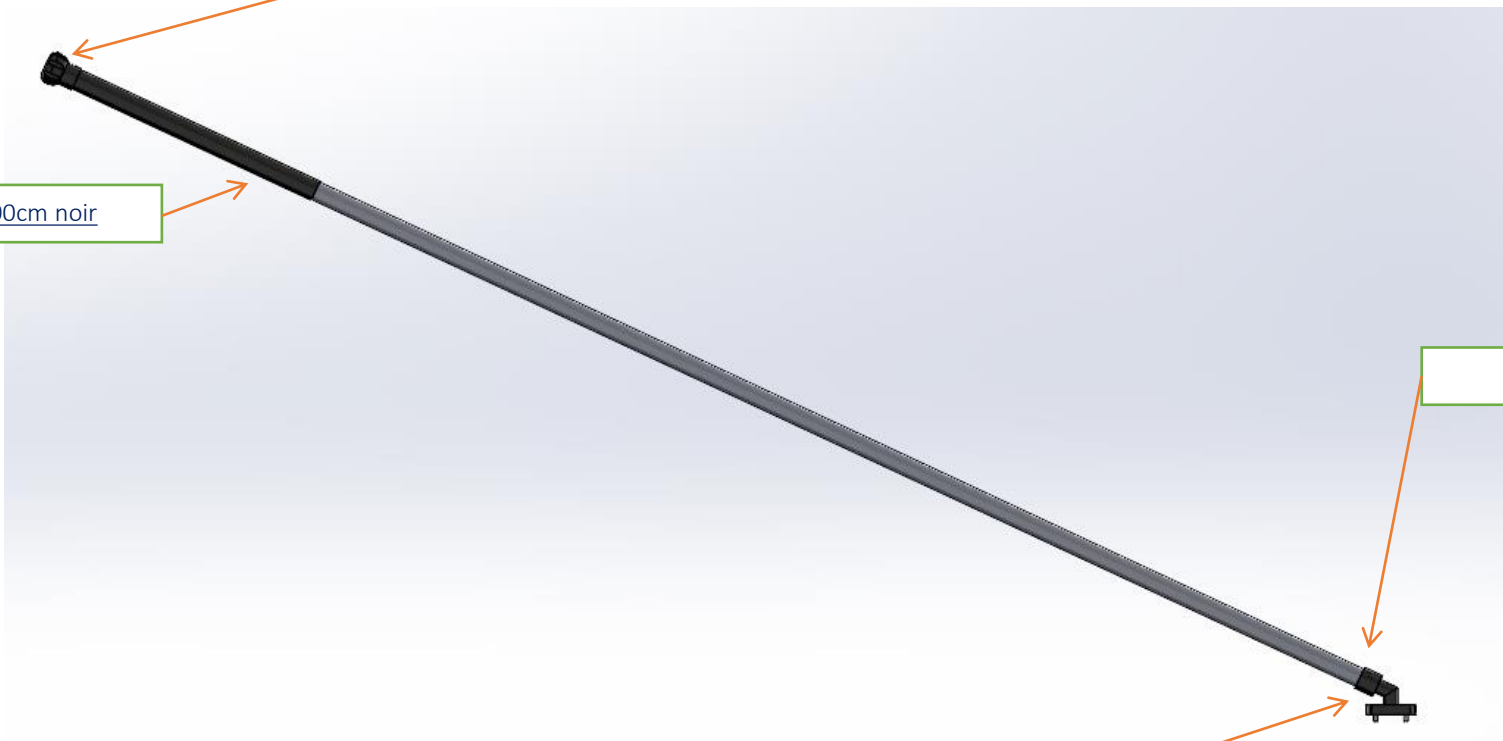

[00000292 Embout de stick 20mm](#)

[00000286 X-grip thermorétractable 100cm noir](#)

Gaine thermo-rétractable

[0000282 Articulation de stick (Page 14)](#)