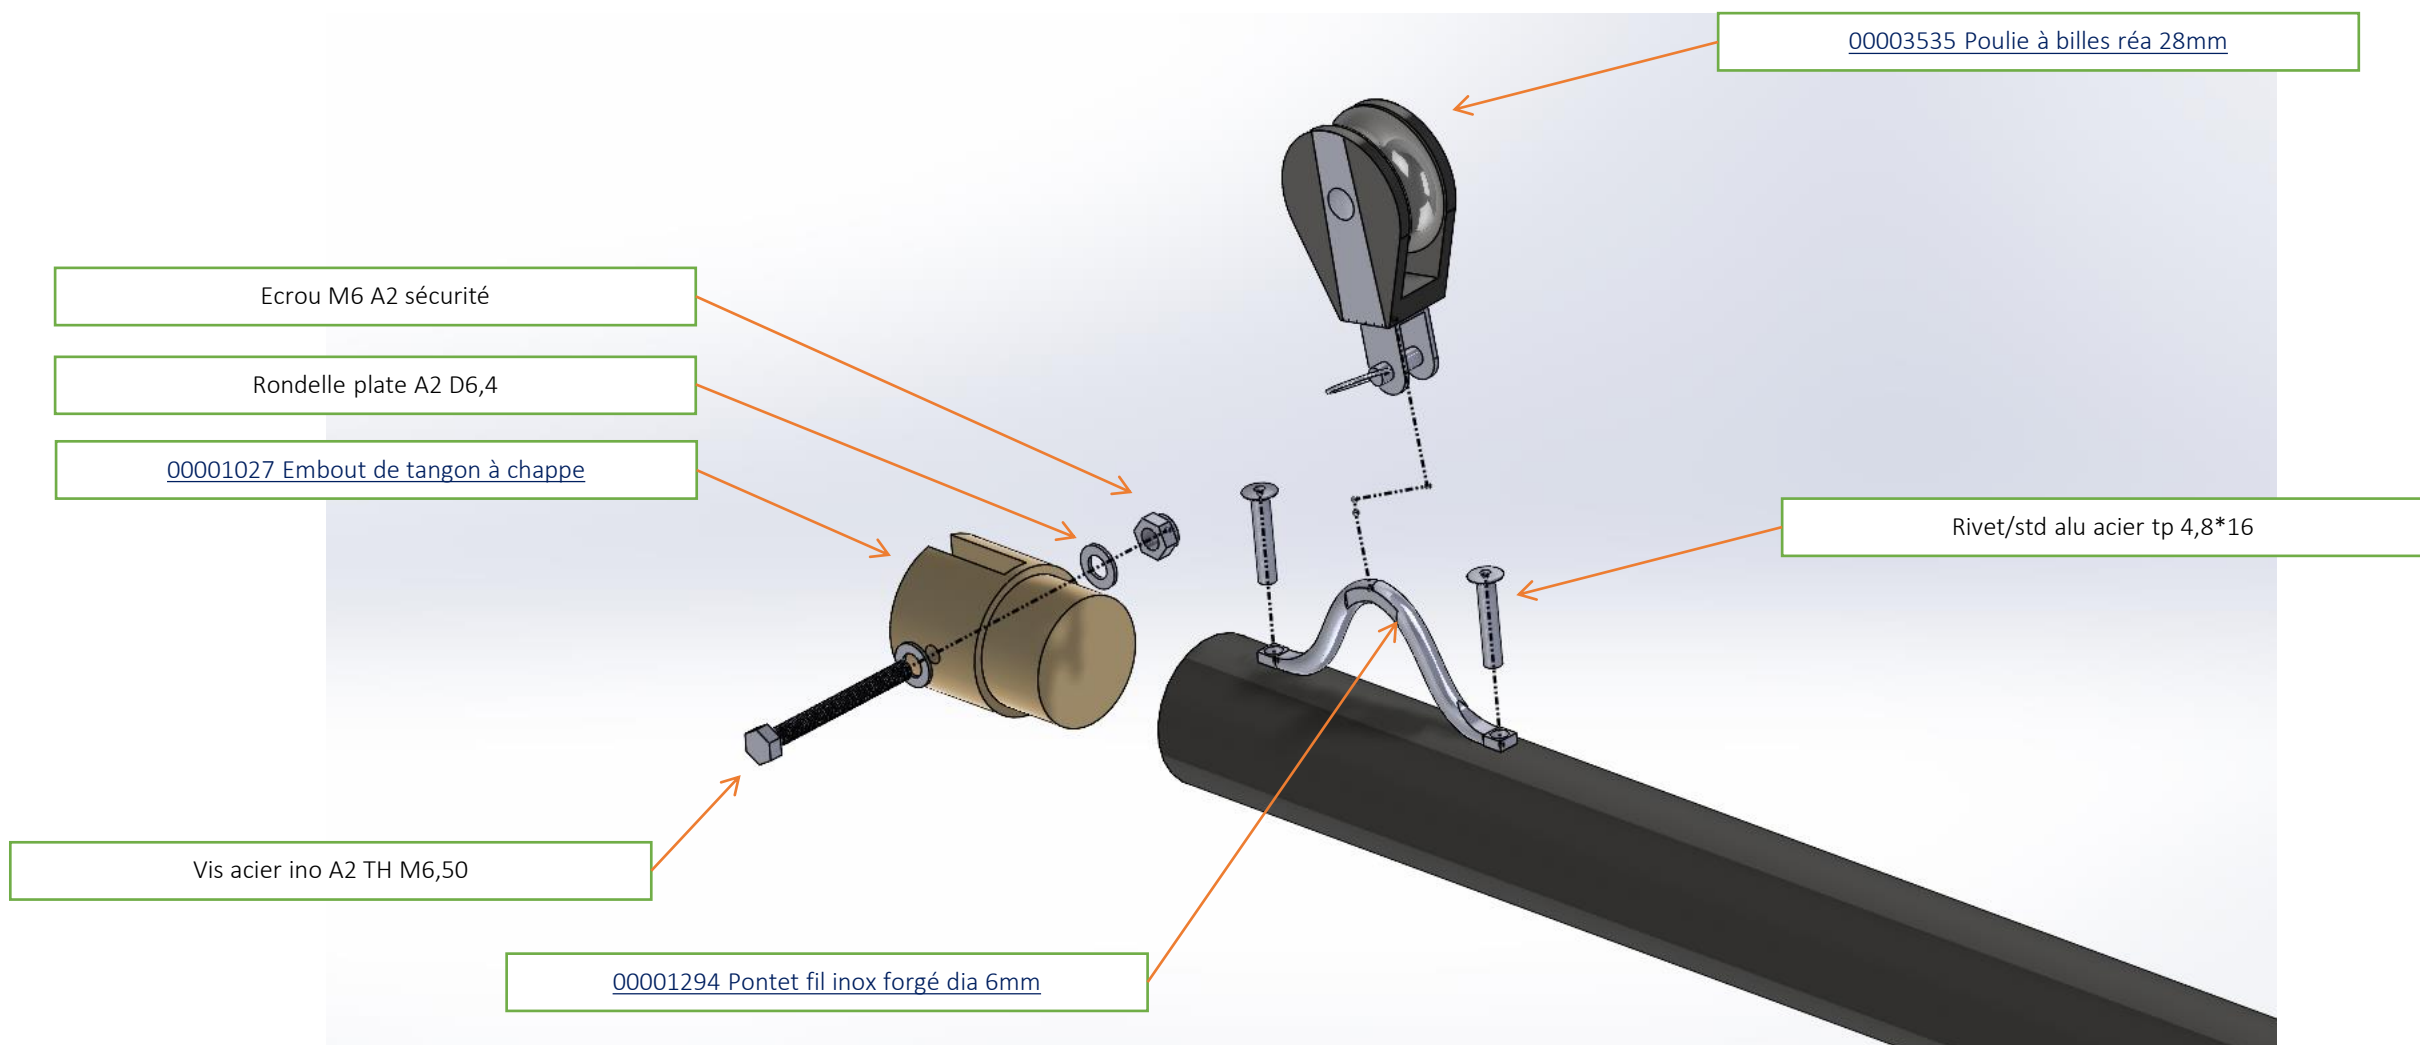

Détail chute du tangon accastillé de M by ERPLAST

Sur www.shopbyerplast.com, retrouvez toute l'année vos marques préférées : Erplast®, mais aussi, Gul, Nacra, OneSail, Jsail, Magic Marine, Optiparts, Zhik... Et bien d'autres à découvrir sur le site !

ERPLAST Bretagne, ZI du Ty Mor, 9 rue du Cabotage, 56700 Hennebont - France • +33 (0)2 97 36 14 21 • info@erplast.com • www.erplast.com

Siège social SARL ERPLAST, « Lacayre », 47470 BEAUVILLE - France • +33 (0)5 53 95 40 27