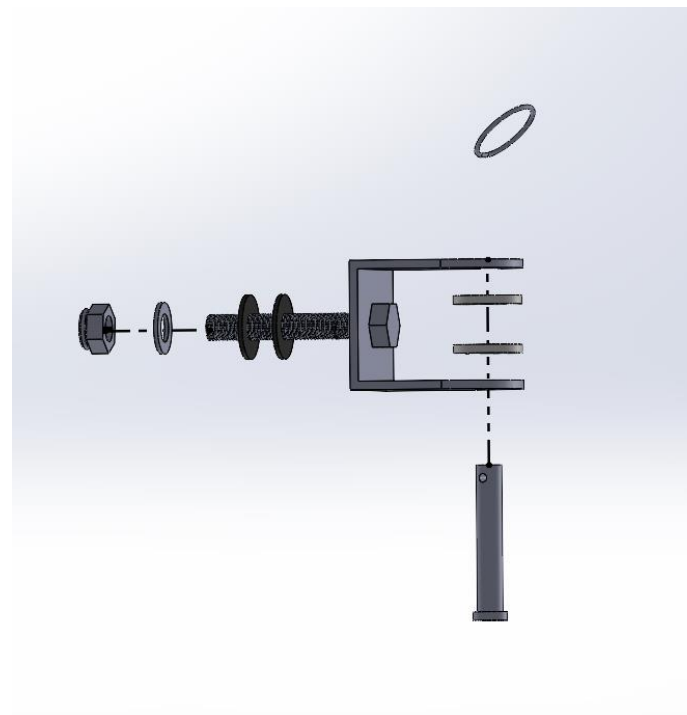

Gaine thermo-rétractable

[0000282 Articulation de stick \(Page 14\)](#)

[0000282 Articulation de stick](#)

00002019 Barre de liaison de M sans chappe

00002306 Kit chapes de liaison x2

REPRISE 2024

00002022 Kit Tendeur de bras de safran S et M