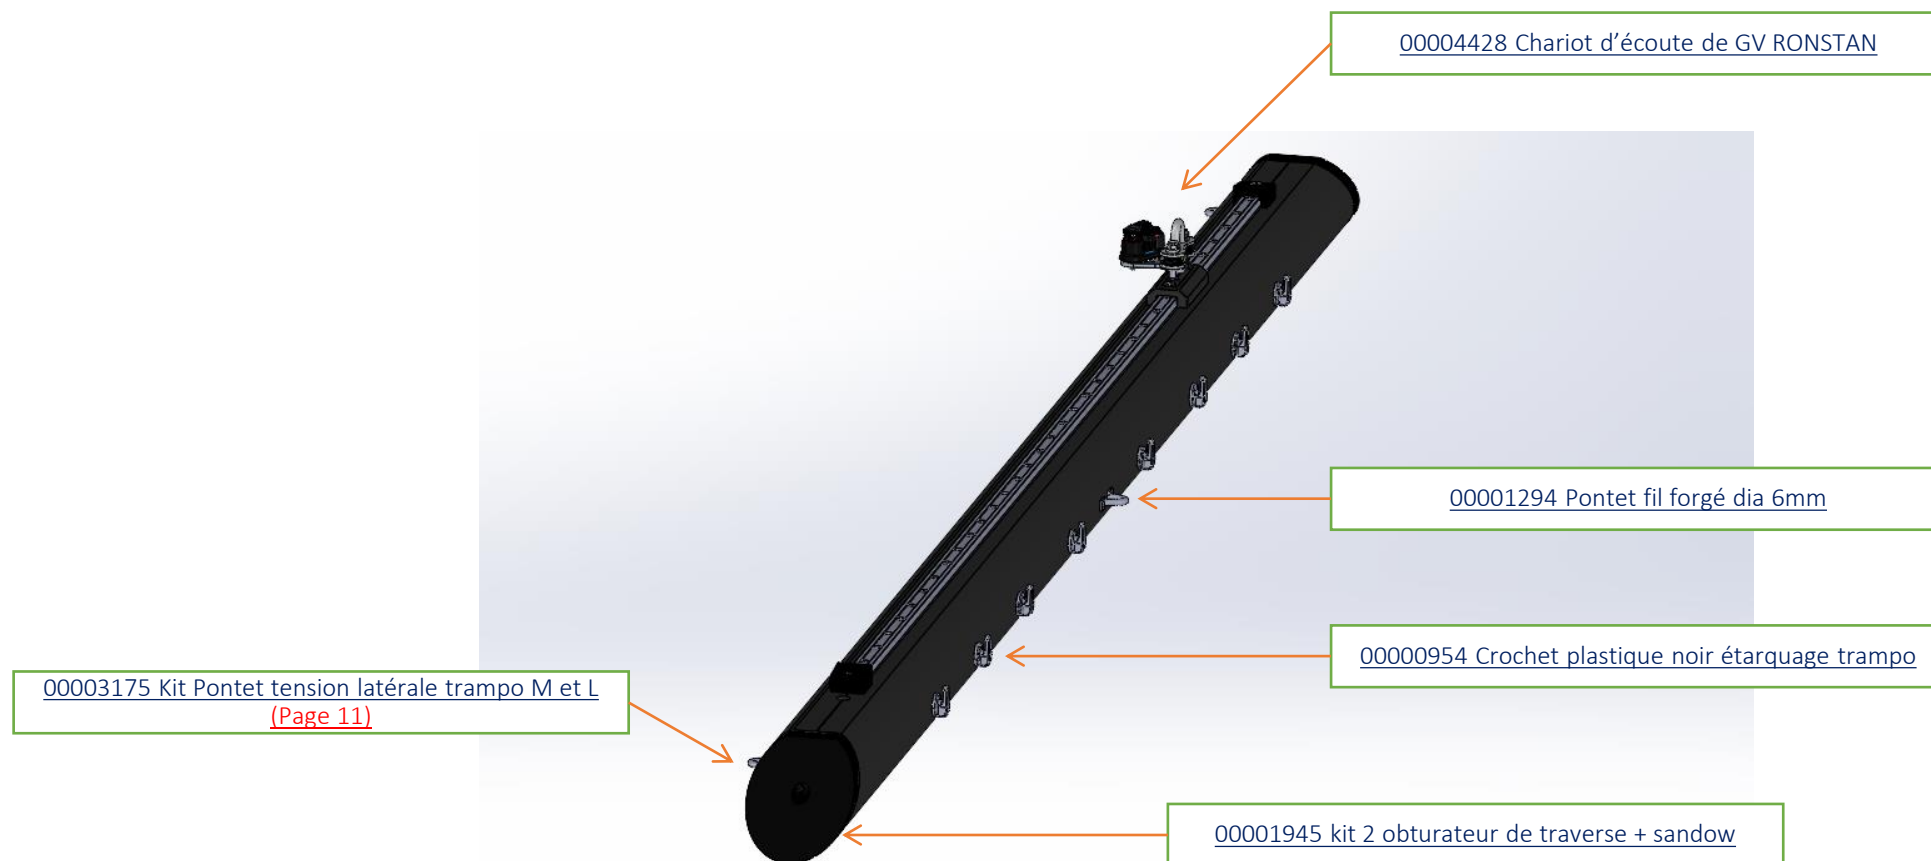

00001907 Traverse arrière accastillée de M et de L by ERPLAST

REPRISE 2024