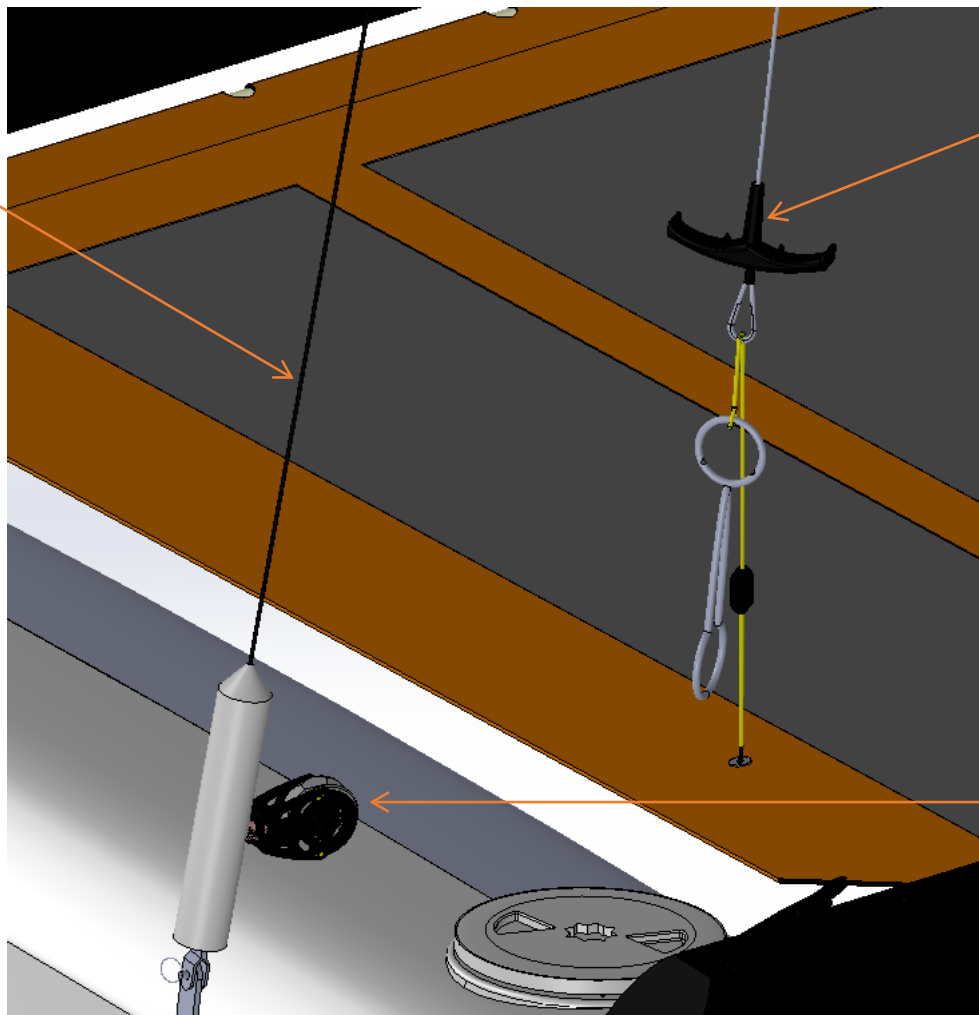

00002138 Kit haubans de M by ERPLAST
(Détails page 35)

00002127 Kit trapèze complet de M By ERPLAST
(Détails page 35)

00001315 Poulie winch réa 57mm

Sur www.shopbyerplast.com, retrouvez toute l'année vos marques préférées : Erplast®, mais aussi, Gul, Nacra, OneSail, Jsail, Magic Marine, Optiparts, Zhik... Et bien d'autres à découvrir sur le site !

ERPLAST Bretagne, ZI du Ty Mor, 9 rue du Cabotage, 56700 Hennebont - France • +33 (0)2 97 36 14 21 • info@erplast.com • www.erplast.com

Siège social SARL ERPLAST, « Lacayre », 47470 BEAUVILLE - France • +33 (0)5 53 95 40 27