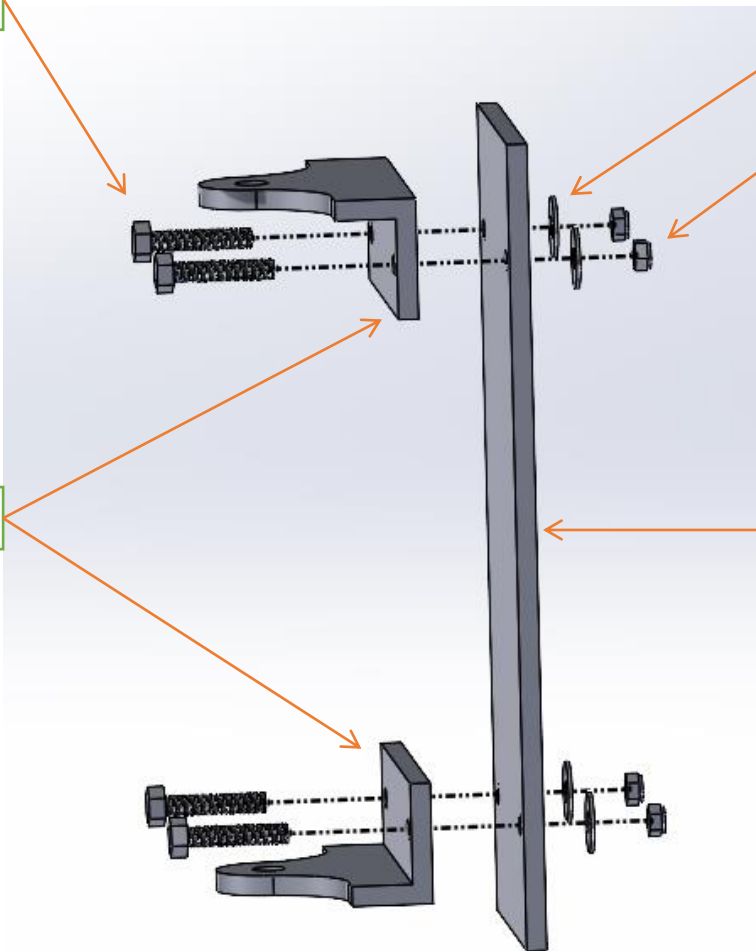

Vis TCB M3,5*16

[0000873 Bouchon de nable imperdable RONSTAN](#)

Vis acier ino A2 TH M5,25

Rondelle grand diamètre

Ecrou M5 A2 sécurité

[00000912 Fémelot cata By ERPLAST](#)

[00000918 Contreplaque tableau arrière](#)