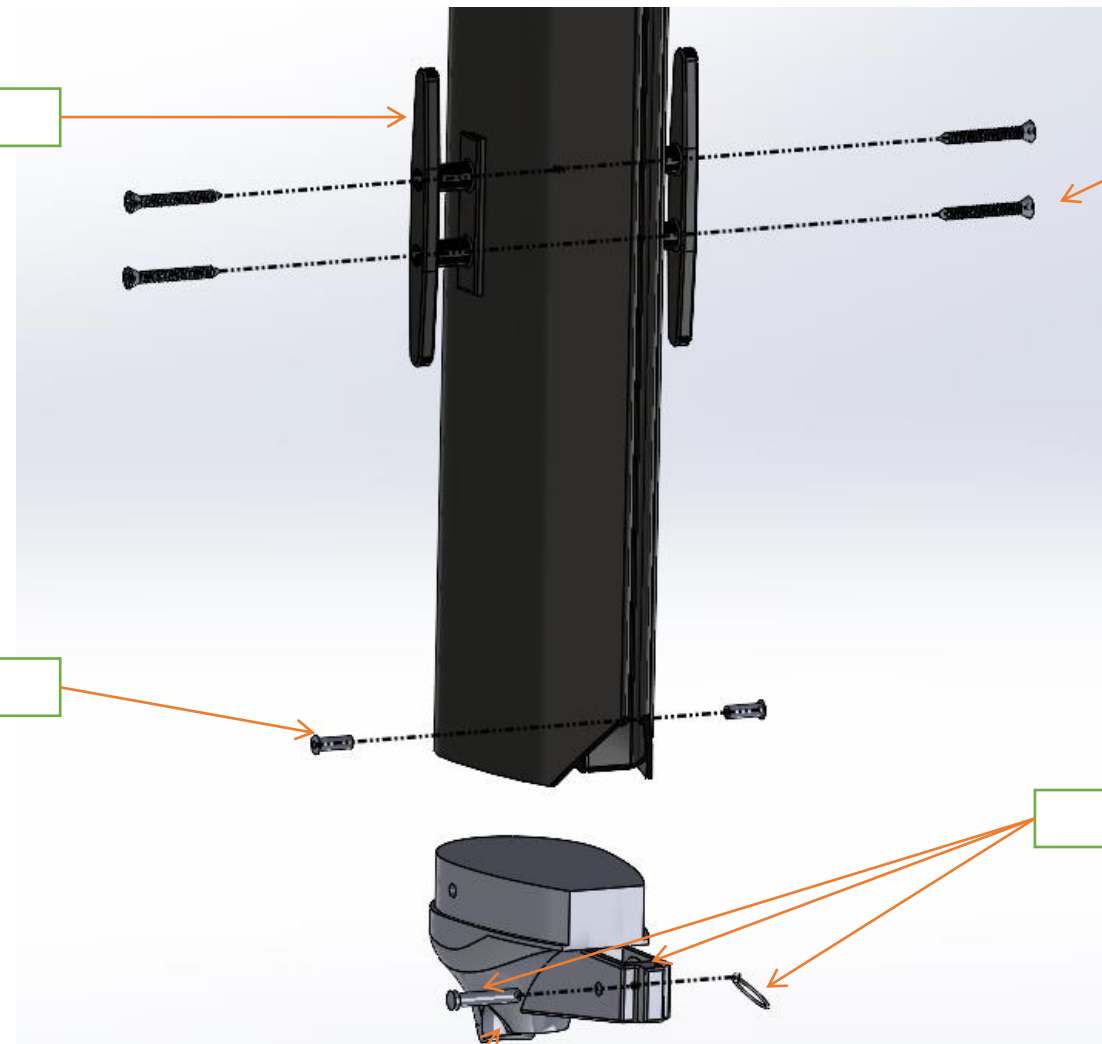

00001332 Taquet de tournage 110 noir

Vis tôle TF 4,2*38

Rivet HYPERIV INOX TP 4,8*14

00001121 Réa alu tête de mat dia 25

00001120 Pastille de friction pied de mat