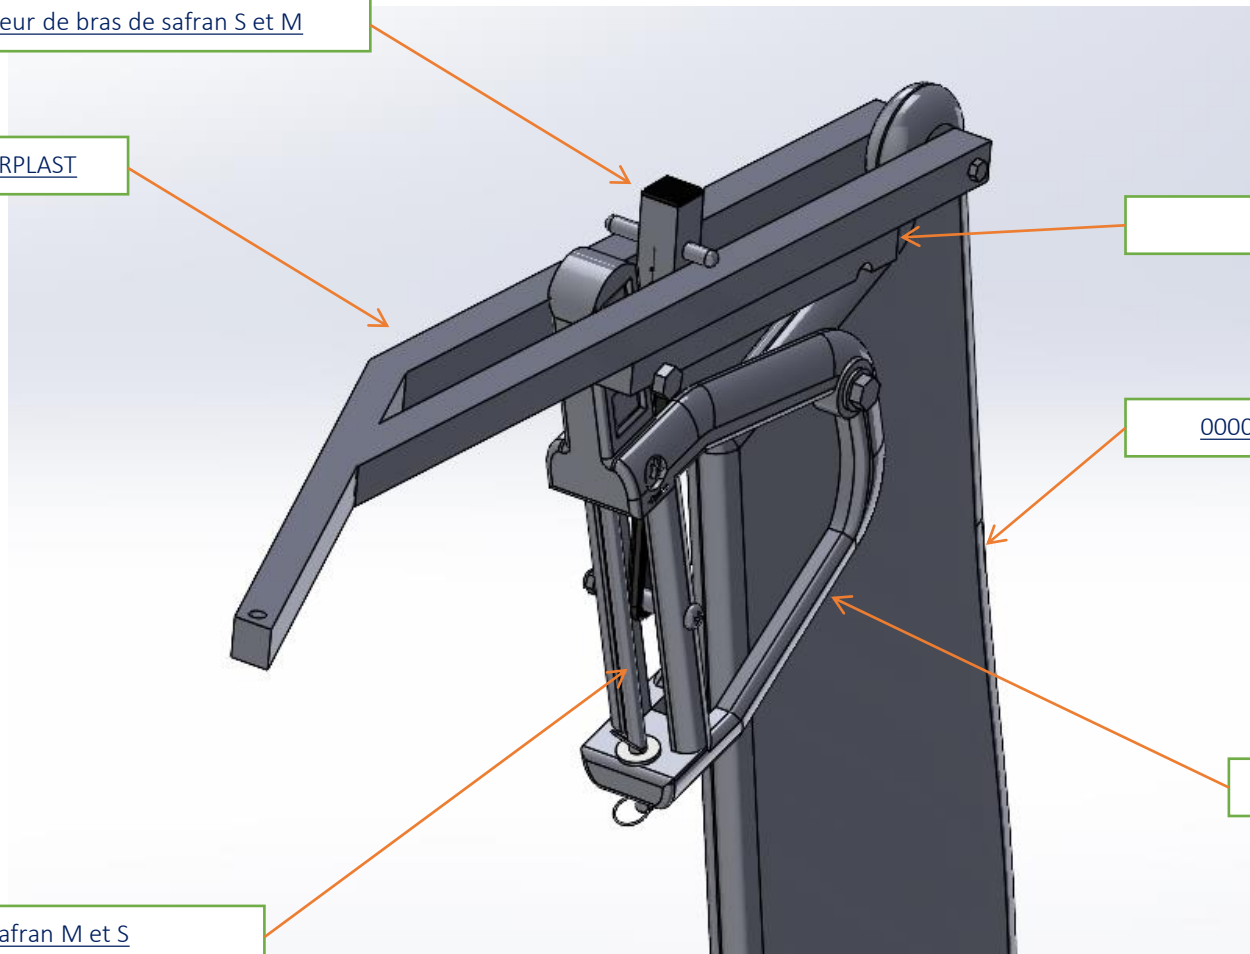

00002022 Kit Tendeur de bras de safran S et M

00002057 Bras de safran de S et de M by ERPLAST

00003416 Kit blocage bras de safran

00002051 lame de safran plastique complète

00002055 Tête de safran complète S et M

00001169 Mèche de safran M et S