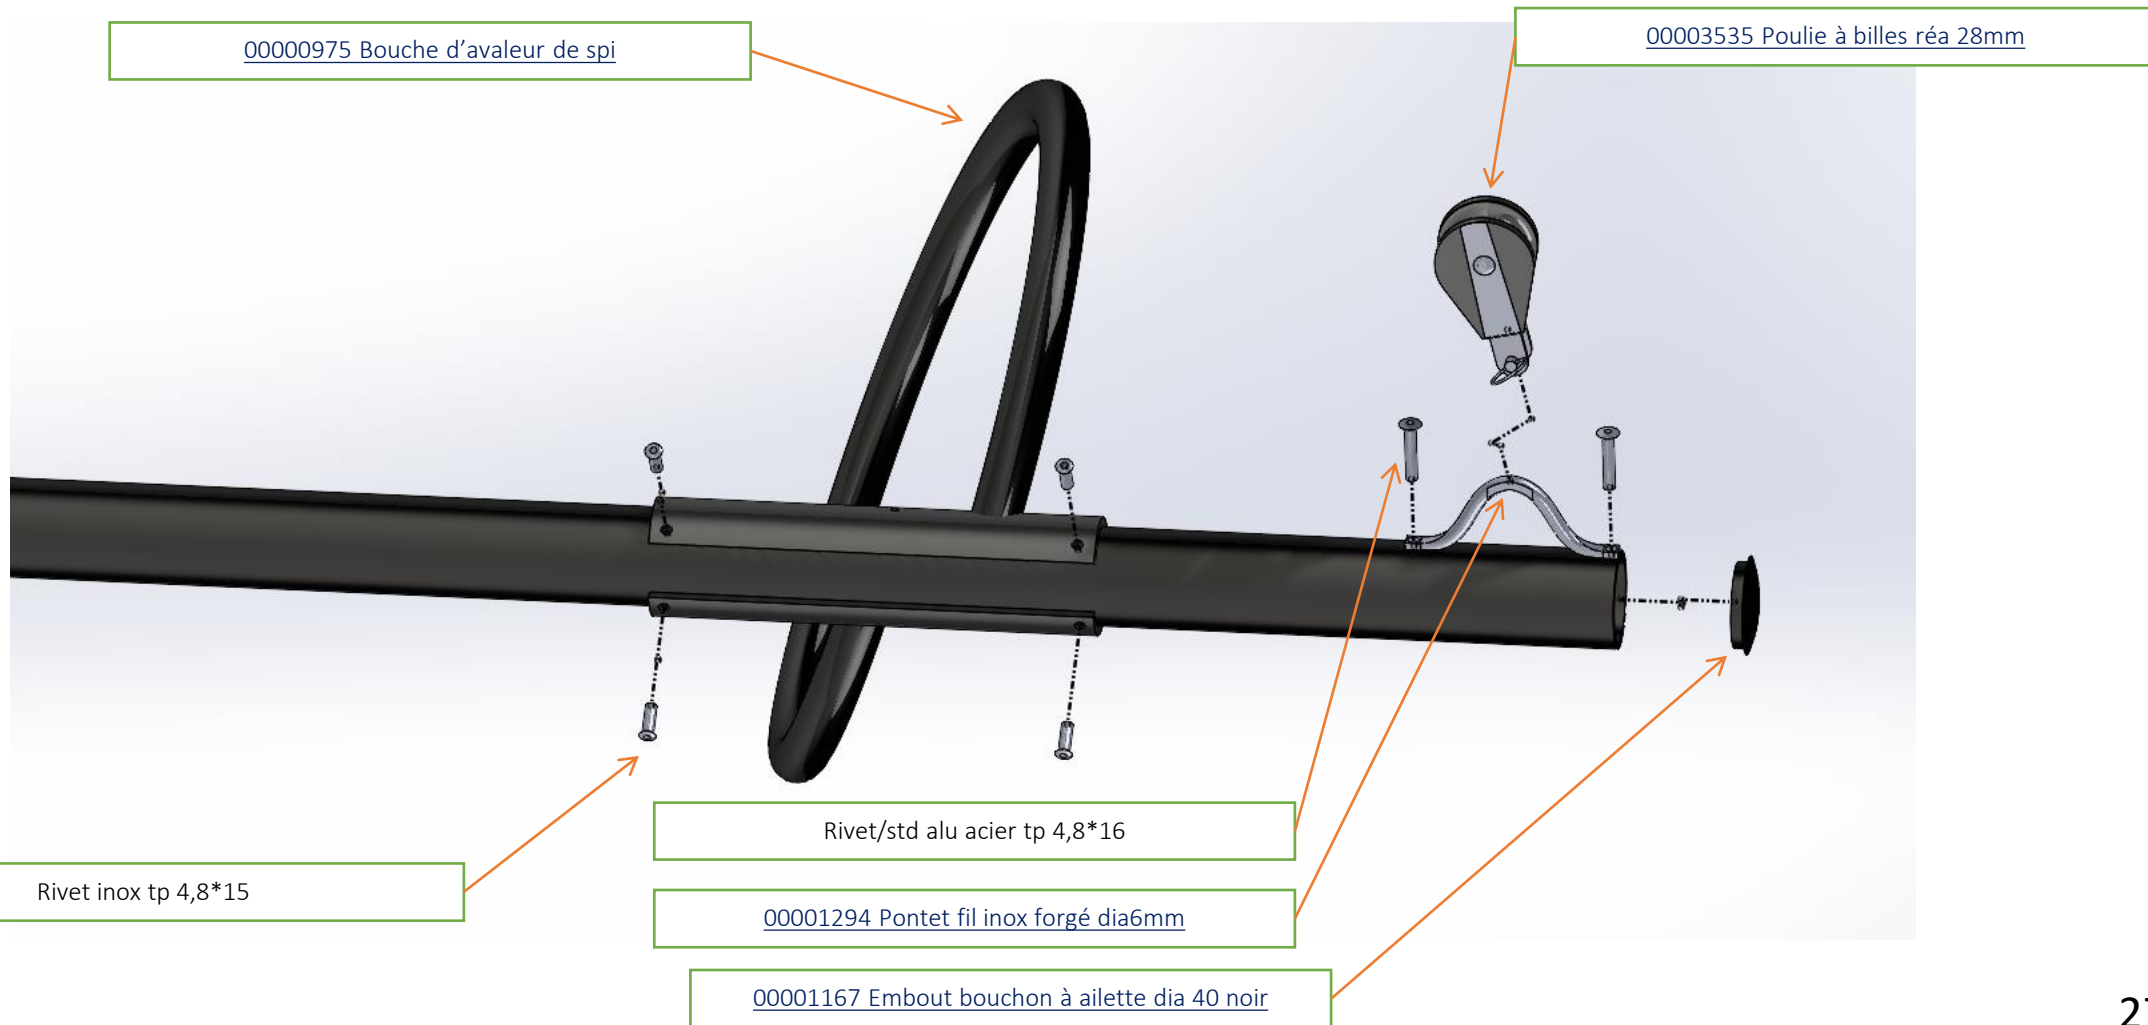

Détail guindant du tangon accastillé de M by ERPLAST

Sur www.shopbyerplast.com, retrouvez toute l'année vos marques préférées : Erplast®, mais aussi, Gul, Nacra, OneSail, Jsail, Magic Marine, Optiparts, Zhik... Et bien d'autres à découvrir sur le site !

ERPLAST Bretagne, ZI du Ty Mor, 9 rue du Cabotage, 56700 Hennebont - France • +33 (0)2 97 36 14 21 • info@erplast.com • www.erplast.com

Siège social SARL ERPLAST, « Lacayre », 47470 BEAUVILLE - France • +33 (0)5 53 95 40 27