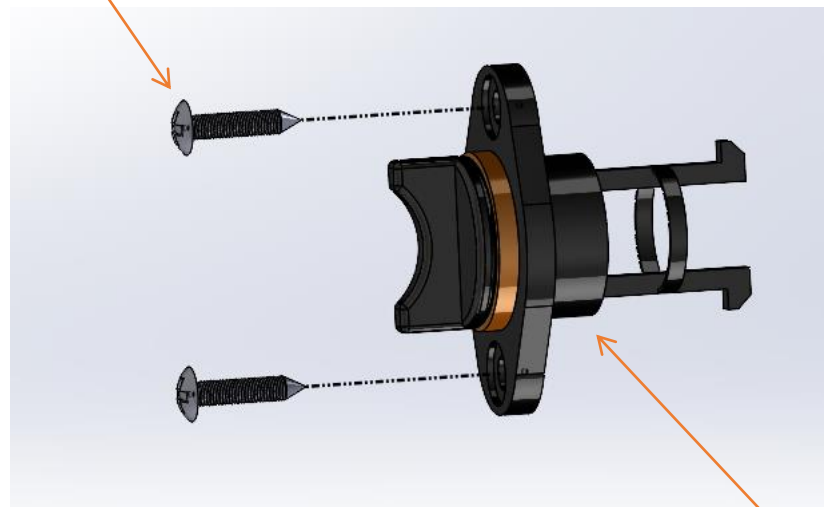

Vis TCB M3,5*16

[0000873 Bouchon de nable imperdable RONSTAN](#)

Vis acier ino A2 TH M5,25

Rondelle grand diamètre

Ecrou M5 A2 sécurité

[00000912 Fémelot cata By ERPLAST](#)

[00000918 Contreplaque tableau arrière](#)