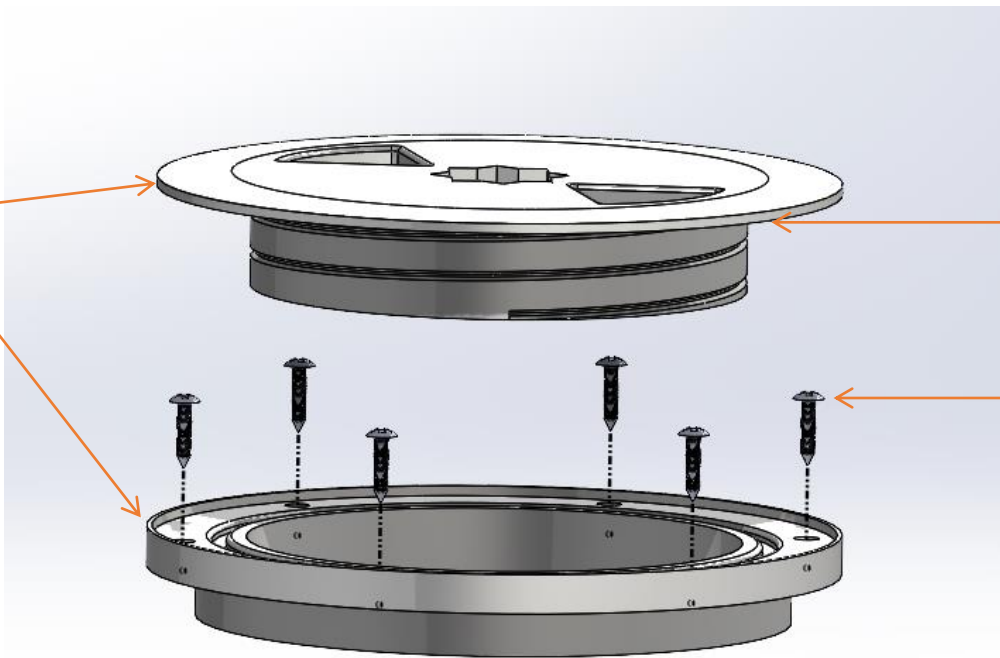

[00000907 Trappe de visite blanche medium](#)

[00000878 Joint de trappe de visite médium](#)

Vis tcb ino A2 M3,5*16