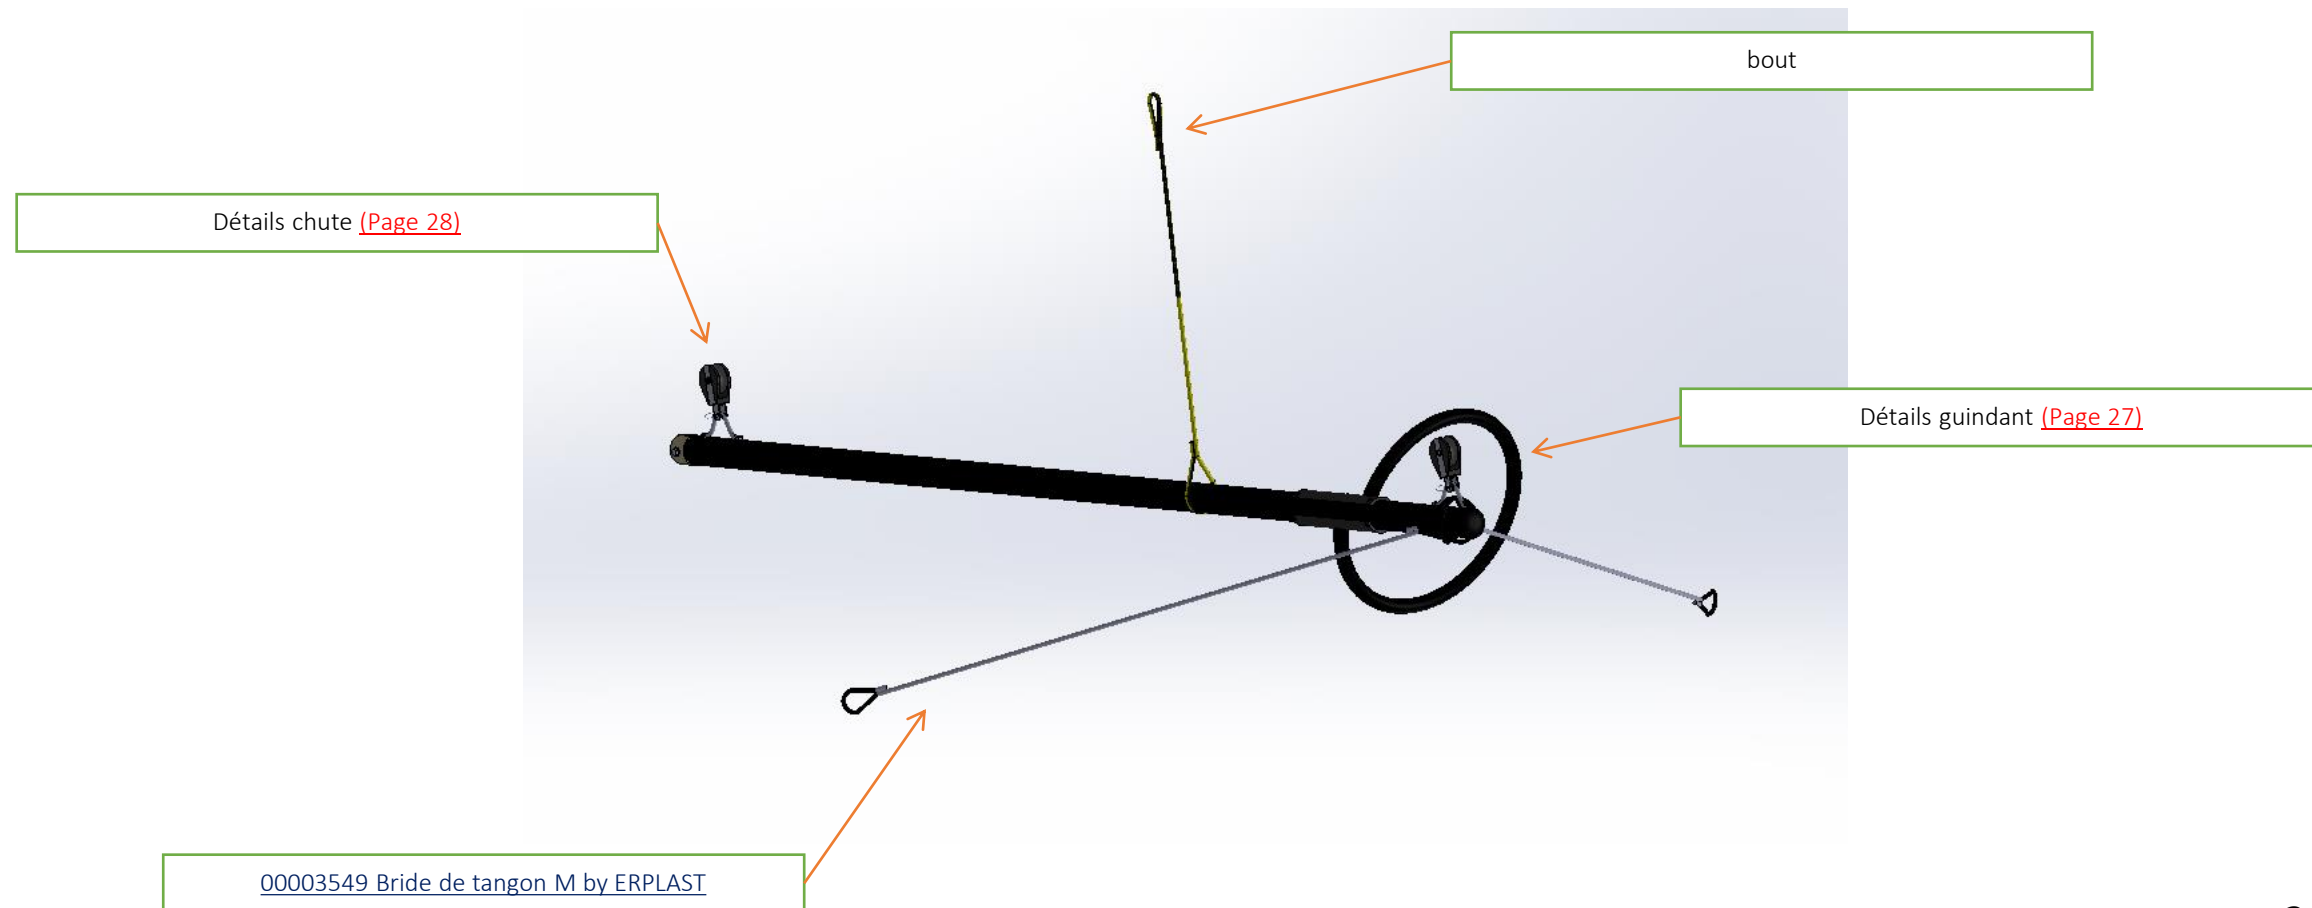

00001332 Taquet de tournage 110 noir

Vis tôle TF 4,2*38

Rivet HYPERIV INOX TP 4,8*14

00001121 Réa alu tête de mat dia 25

00001120 Pastille de friction pied de mat

00003555 Tangon complet de M by ERPLAST

Sur www.shopbyerplast.com, retrouvez toute l'année vos marques préférées : Erplast®, mais aussi, Gul, Nacra, OneSail, Jsail, Magic Marine, Optiparts, Zhik... Et bien d'autres à découvrir sur le site !