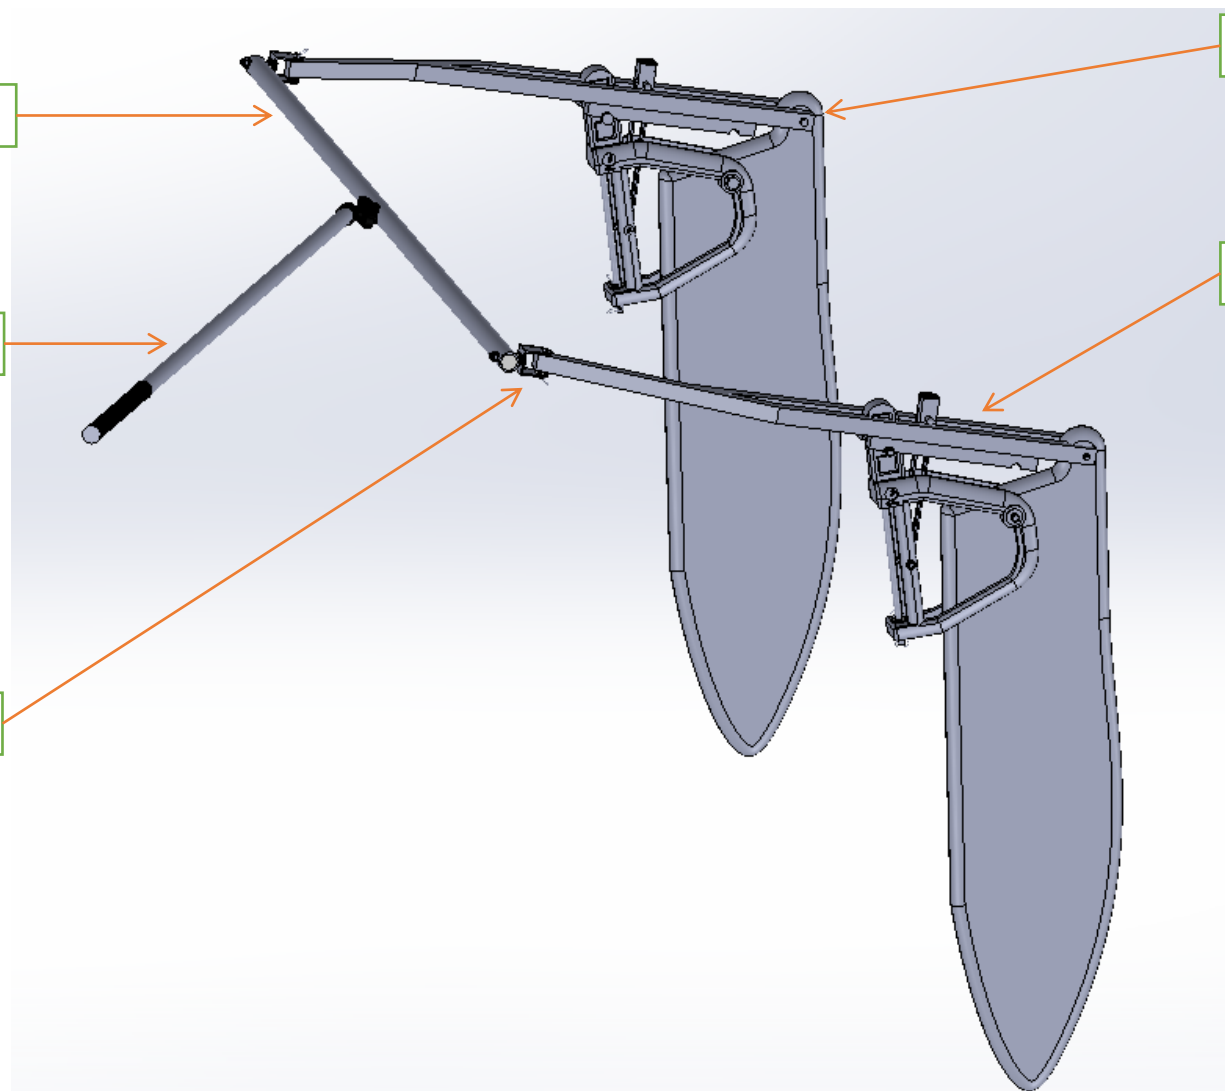

REPRISE 2024

00003175 Kit Pontet tension latérale trampo M et L

REPRISE 2024

00002021 Safran Tribord de S et de M by ERPLAST
(Page 17)

00002020 Safran bâbord de S et de M by ERPLAST
(Page 18)

00002019 Barre de liaison de M by ERPLAST (Page 15)