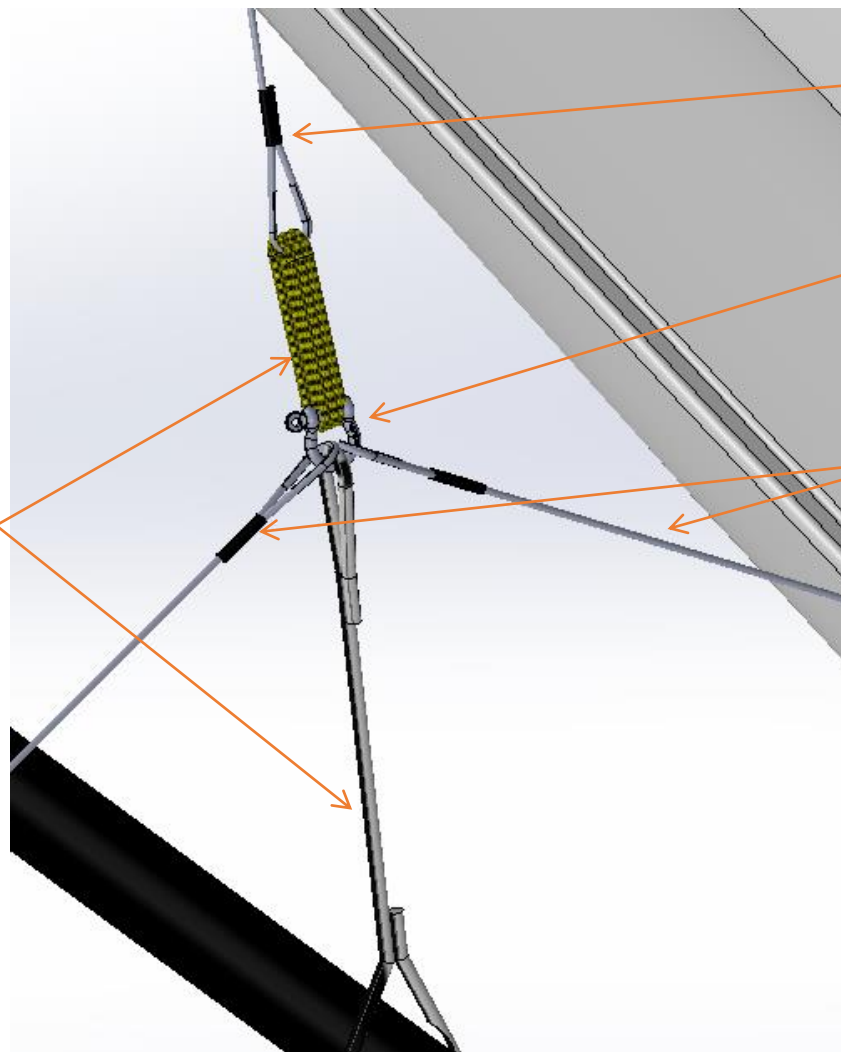

00002140 Estrope câble souple

00003549 Bride de tangon M by ERPLAST

00001297 Manille lyre dia 5mm Wichard

bout

Zoom patte d'oie

[00002120 Etai M by ERPLAST](#)

[00001298 Manille Lyre dia 6mm Wichard](#)

[00002109 Kit pattes d'oie M by ERPLAST](#)