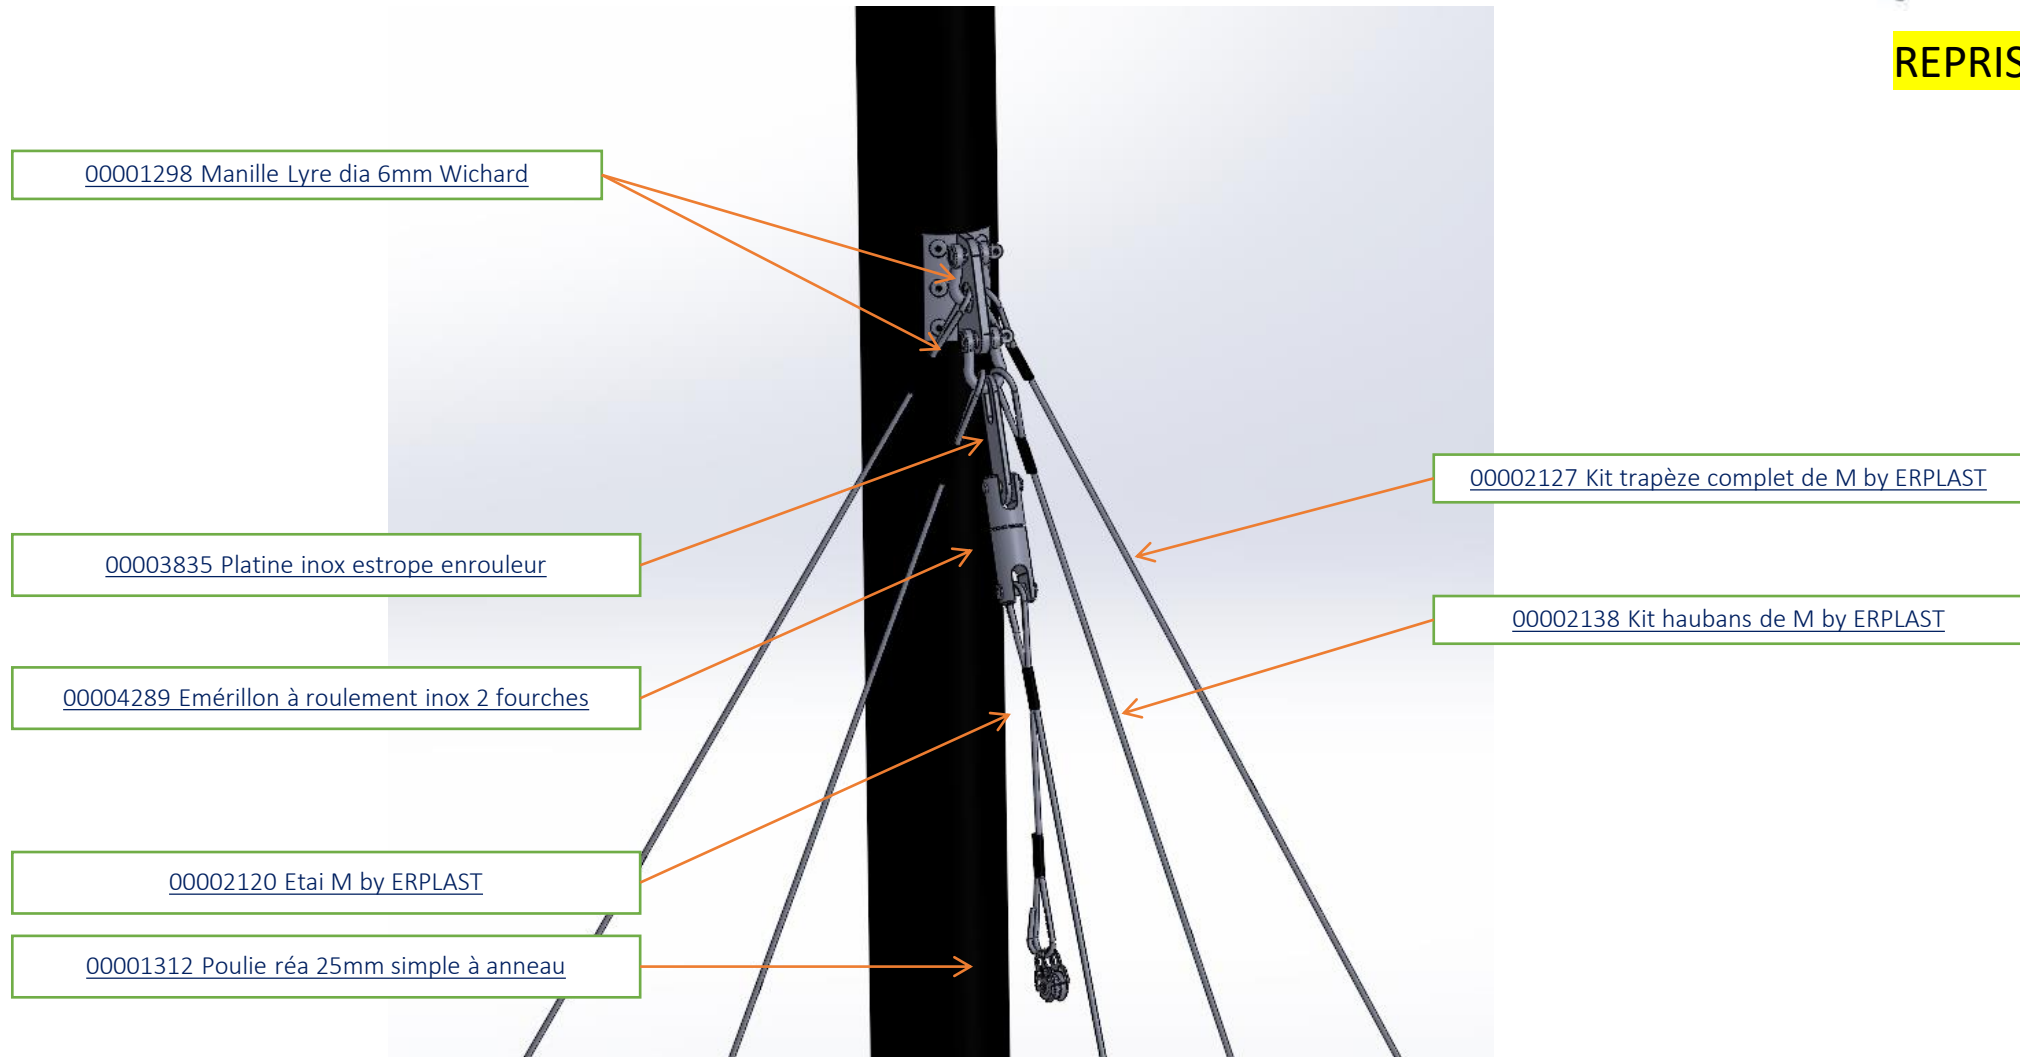

Zoom capelage

REPRISE 2024

Sur www.shopbyerplast.com, retrouvez toute l'année vos marques préférées : Erplast®, mais aussi, Gul, Nacra, OneSail, Jsail, Magic Marine, Optiparts, Zhik... Et bien d'autres à découvrir sur le site !