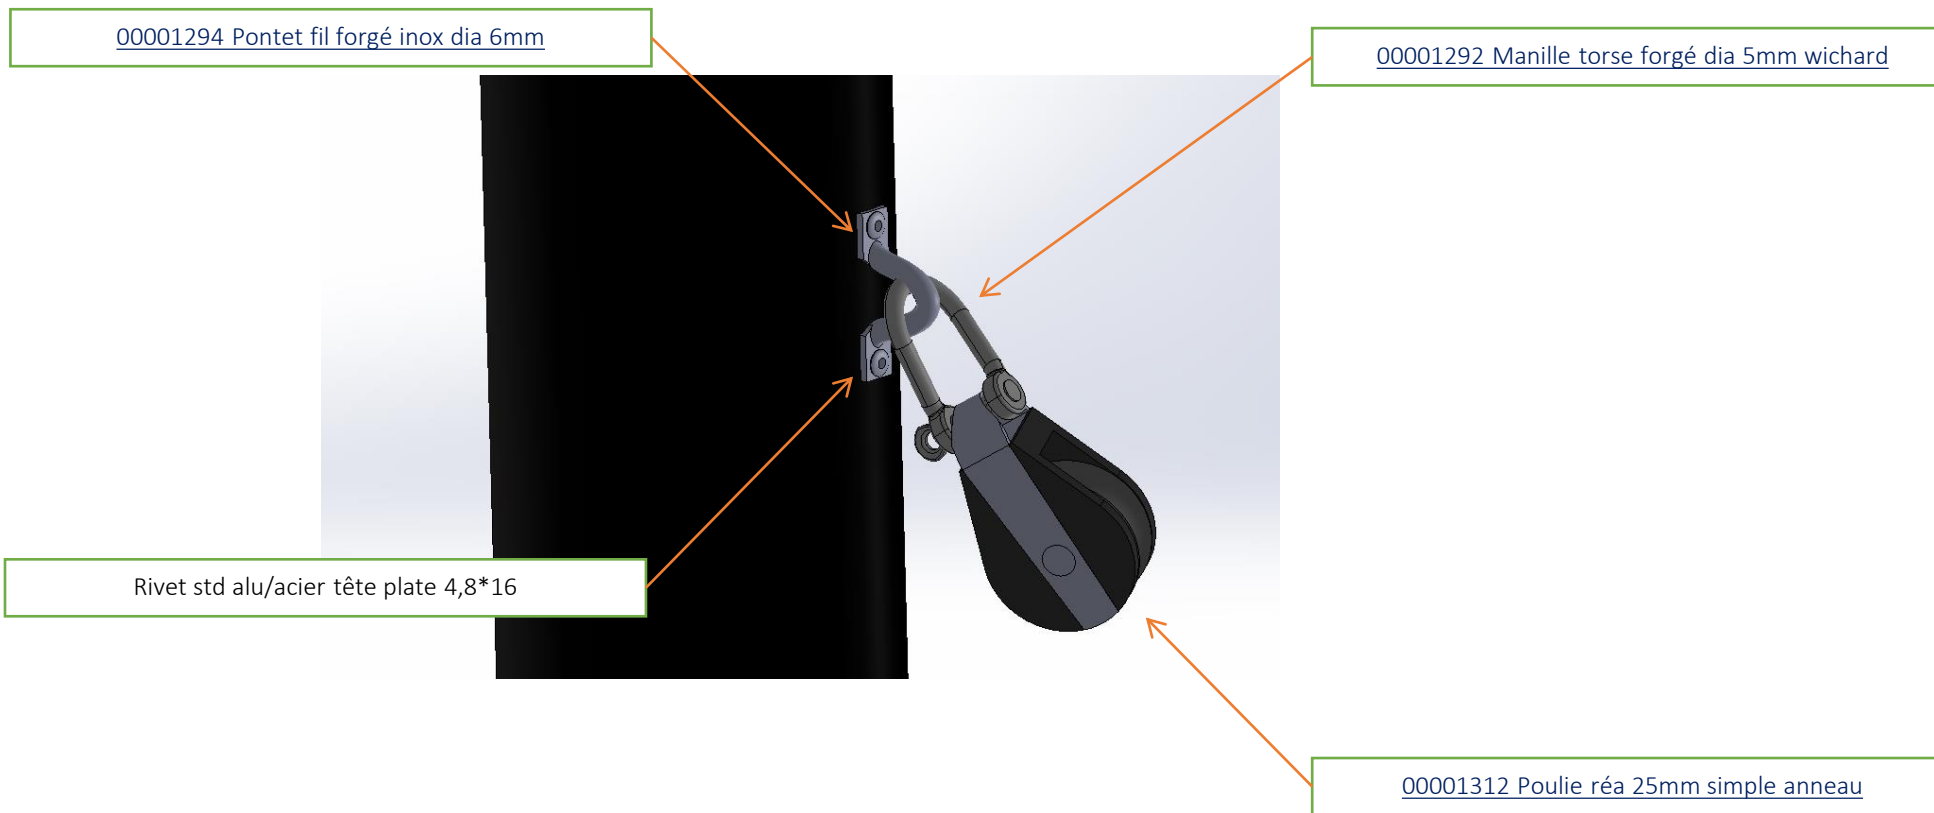

00001332 Taquet de tournage 110 noir

Vis tôle TF 4,2*38

Rivet HYPERIV INOX TP 4,8*14

00001121 Réa alu tête de mat dia 25

00001120 Pastille de friction pied de mat

00003555 Tangon complet de M by ERPLAST

Sur www.shopbyerplast.com, retrouvez toute l'année vos marques préférées : Erplast®, mais aussi, Gul, Nacra, OneSail, Jsail, Magic Marine, Optiparts, Zhik... Et bien d'autres à découvrir sur le site !