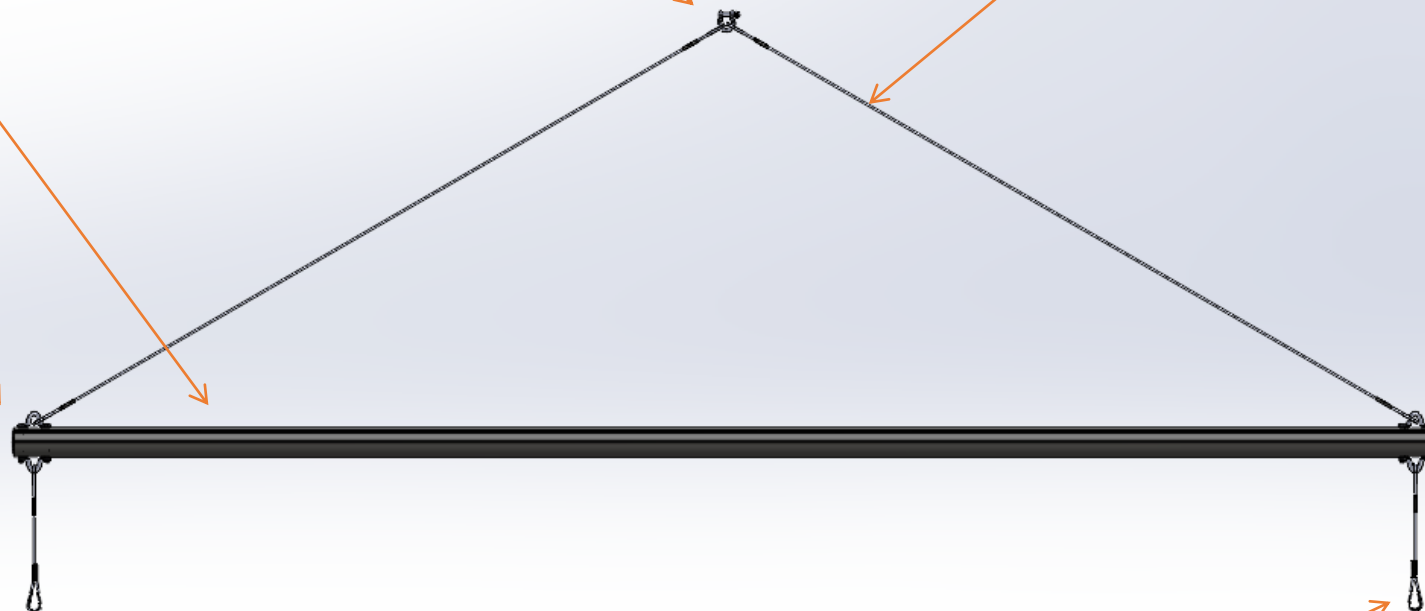

00002140 Estrope câble souple

00001974 Mat accastillé de M by ERPLAST

00001999 Kit Pontet de hook + rivets (Page 22)

Capelage option spi (Page 25)

00001987 Tête de mât complète (S-M-L by ERPLAST)
(Page 23)