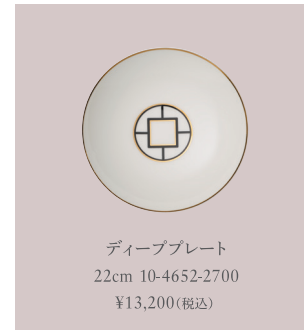

SIGNATURE

METROCHIC

メトロシック

シグニチャー・コレクションに位置づけられるメトロシックは時代を超えたエレガンスを表現しています。アール・デコを表現した幾何学的な大胆なデザインに、イングレースで施した20カラットの金が印象的なこのパターンは、ファーストクラスの品質を誇り、洗練された非日常を演出いたします。

兼用ポット
1.20L 10-4652-0460
¥38,500(税込) *

クリーマー
0.22L 10-4652-0780
¥13,200(税込)

シュガーポット
0.33L 10-4652-0960
¥15,400(税込) *

ティーカップ&ソーサー
0.23L / 18.5cm 10-4652-1260
¥16,500(税込)

コーヒーカップ&ソーサー
0.21L / 18.5cm 10-4652-1290
¥16,500(税込)

エスプレッソカップ&ソーサー
0.08L / 14.5cm 10-4652-1410
¥13,200(税込)

マグ
0.32L 10-4652-4856
¥11,000(税込) *

デザートプレート モチーフ1
22cm 10-4652-2640
¥12,100(税込)

デザートプレート モチーフ2
22cm 10-4652-2641
¥12,100(税込)

プレート
27.5cm 10-4652-2620
¥13,200(税込)

ディーププレート
22cm 10-4652-2700
¥13,200(税込)

ケーキプラター
33cm 10-4652-2200
¥33,000(税込)

B&Bプレート
16cm 10-4652-2660
¥8,800(税込)