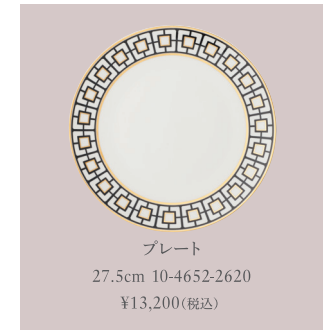

シュガーポット
0.33L 10-4652-0960
¥15,400(税込) *

ティーカップ&ソーサー
0.23L / 18.5cm 10-4652-1260
¥16,500(税込)

コーヒーカップ&ソーサー
0.21L / 18.5cm 10-4652-1290
¥16,500(税込)

エスプレッソカップ&ソーサー
0.08L / 14.5cm 10-4652-1410
¥13,200(税込)

マグ
0.32L 10-4652-4856
¥11,000(税込) *

デザートプレート モチーフ1
22cm 10-4652-2640
¥12,100(税込)

デザートプレート モチーフ2
22cm 10-4652-2641
¥12,100(税込)

プレート
27.5cm 10-4652-2620
¥13,200(税込)

ディーププレート
22cm 10-4652-2700
¥13,200(税込)

ケーキプラター
33cm 10-4652-2200
¥33,000(税込)

B&Bプレート
16cm 10-4652-2660
¥8,800(税込)