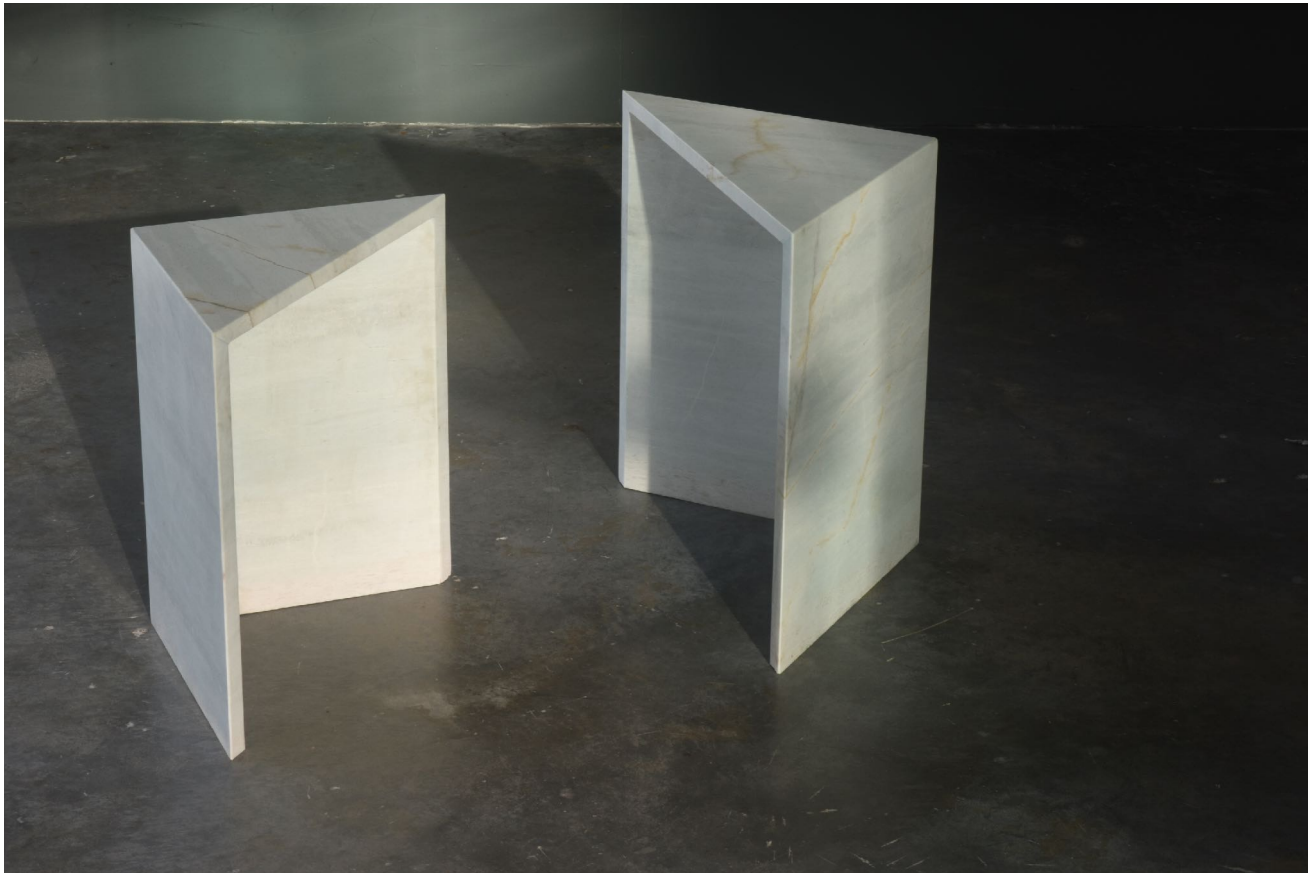

Dimensiones

.50 cm diámetro x .42 cm alto

Precio

\$ 18,750 MXN más IVA

** Piezas únicas, variables en dimensiones y piedras.*

SCHTAI

DREI

Mesa Lateral

Mármol Calacatta Blue.

Dimensiones

.35 cm largo x .35 cm ancho x .50 cm alto

Dimensiones

.35 cm largo x .35 cm ancho x .45 cm alto

Precio

\$ 19,500 MXN más IVA

SCHTAI

SECHS

Mesa Lateral

Pieza monolítica piedra regional/nacional

Dimensiones

.40 cm diámetro x .30 cm diámetro(base) x .50 cm alto

Precio

\$ 19,700 MXN más IVA

** piezas únicas variables en dimensiones y piedras.*