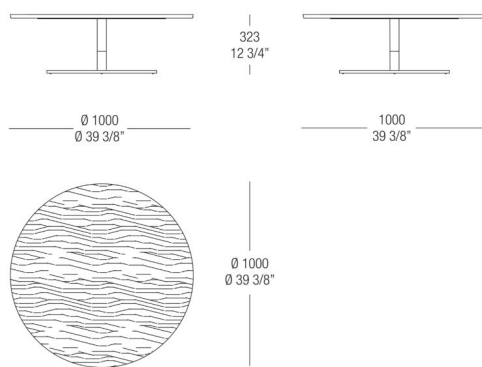

537 Varnished
antiqued Brass

535 Varnished
antiqued Dark
Bronze

536 Varnished
antiqued Graphite

Dimensions

Table ronde avec plateau laqué

Table ronde avec plateau en bois

Table ronde avec plateau en marbre

Petite Table ronde avec plateau laqué

Petite Table ronde avec plateau en bois

Petite Table semi-ovale avec plateau en bois

Dimensions

Table ronde avec plateau laqué

Table ronde avec plateau laqué

Table ronde avec plateau en marbre

Petite Table ronde avec plateau laqué

Petite Table ronde avec plateau en bois

Petite Table semi-ovale avec plateau en bois

Dimensions

Table avec plateau laqué

Table avec plateau laqué

Table avec plateau en bois

Table avec plateau en bois

Petite Table ronde avec plateau en bois