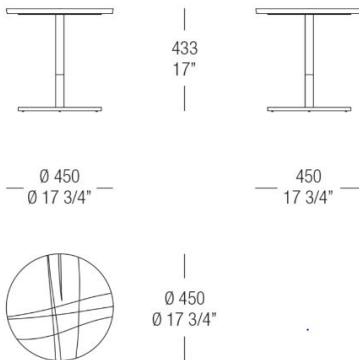

537 Varnished
antiqued Brass

535 Varnished
antiqued Dark
Bronze

536 Varnished
antiqued Graphite

Dimensions

Table ronde avec plateau laqué

Table ronde avec plateau en bois

Table ronde avec plateau en marbre

Petite Table ronde avec plateau laqué

Petite Table ronde avec plateau en bois

Petite Table semi-ovale avec plateau en bois

Dimensions

Table ronde avec plateau laqué

Table ronde avec plateau laqué

Table ronde avec plateau en marbre

Petite Table ronde avec plateau laqué

Petite Table ronde avec plateau en bois

Petite Table semi-ovale avec plateau en bois

Dimensions

Table avec plateau laqué

Table avec plateau laqué

Table avec plateau en bois

Table avec plateau en bois

Petite Table ronde avec plateau en bois