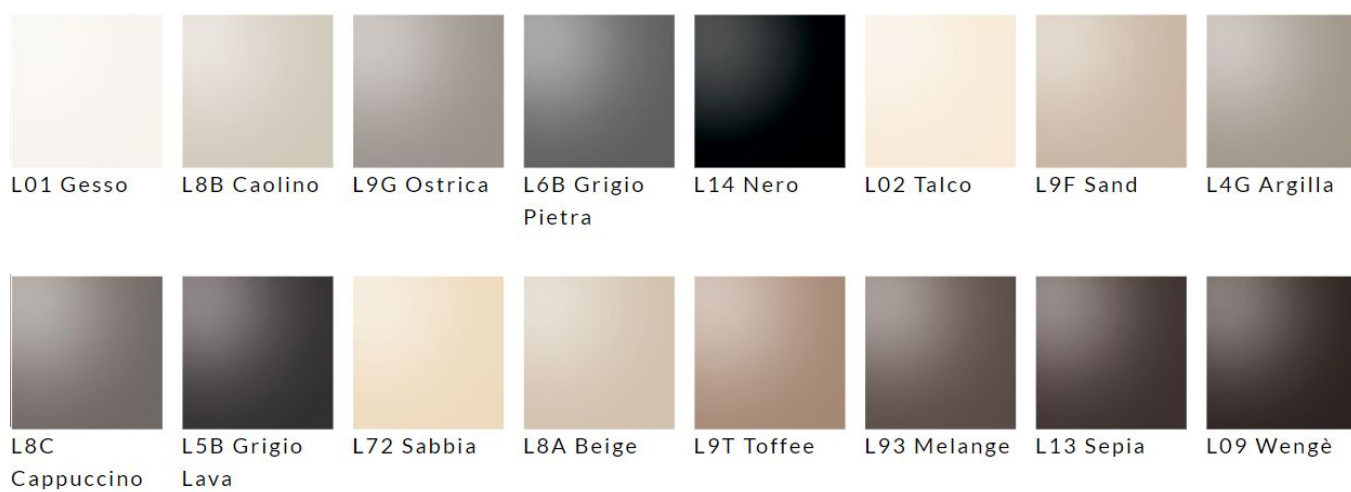

CA Calacatta
Oro natural
matt

EM
Emperador
natural matt

TV
Travertino
natural matt

BA Basaltite
natural matt

IG Invisible
Grey natural
matt

GT Grey
Stone
natural
glossy

MR
Marquinia
natural
glossy

RL Rosso
Lepanto
natural
glossy

OR Orobico
natural
glossy

SR Sahara
Noir glossy
polyester

Vernis Mat

53 Elm grey

51 Black oak

66 Tobacco

62 Ebony

54
Eucalyptus

Vernis Brillant

L62 Ebony

L54
Eucalyptus

Finition Plateau

Laqué Mat

Laqué Brillant

Finition Base

Métal

537 Varnished
antiqued Brass

535 Varnished
antiqued Dark
Bronze

536 Varnished
antiqued Graphite

Dimensions

Table ronde avec plateau laqué

Table ronde avec plateau en bois

Table ronde avec plateau en marbre

Petite Table ronde avec plateau laqué