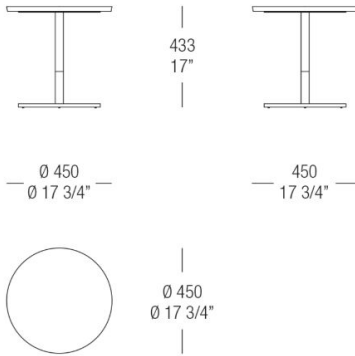

537 Varnished
antiqued Brass

535 Varnished
antiqued Dark
Bronze

536 Varnished
antiqued Graphite

Dimensions

Table ronde avec plateau laqué

Table ronde avec plateau en bois

Table ronde avec plateau en marbre

Petite Table ronde avec plateau laqué

Petite Table ronde avec plateau en bois

Petite Table semi-ovale avec plateau en bois

Dimensions

Table ronde avec plateau laqué

Table ronde avec plateau laqué

Table ronde avec plateau en marbre

Petite Table ronde avec plateau laqué

Petite Table ronde avec plateau en bois

Petite Table semi-ovale avec plateau en bois

Dimensions

Table avec plateau laqué

Table avec plateau laqué

Table avec plateau en bois

Table avec plateau en bois

Petite Table ronde avec plateau en bois