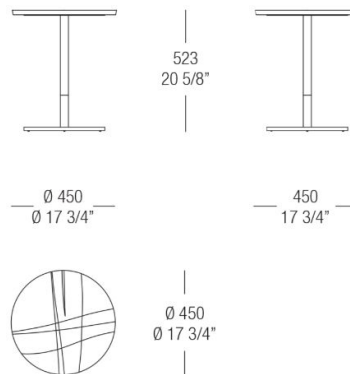

537 Varnished
antiqued Brass

535 Varnished
antiqued Dark
Bronze

536 Varnished
antiqued Graphite

Dimensions

Table ronde avec plateau laqué

Table ronde avec plateau en bois

Table ronde avec plateau en marbre

Petite Table ronde avec plateau laqué

Petite Table ronde avec plateau en bois

Petite Table semi-ovale avec plateau en bois

Dimensions

Table ronde avec plateau laqué

Table ronde avec plateau laqué

Table ronde avec plateau en marbre

Petite Table ronde avec plateau laqué

Petite Table ronde avec plateau en bois

Petite Table semi-ovale avec plateau en bois

Dimensions

Table avec plateau laqué

Table avec plateau laqué

Table avec plateau en bois

Table avec plateau en bois

Petite Table ronde avec plateau en bois