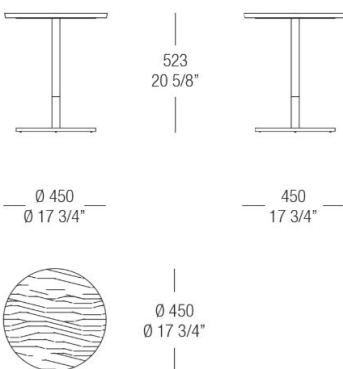

537 Varnished
antiqued Brass

535 Varnished
antiqued Dark
Bronze

536 Varnished
antiqued Graphite

Dimensions

Table ronde avec plateau laqué

Table ronde avec plateau en bois

Table ronde avec plateau en marbre

Petite Table ronde avec plateau laqué

Petite Table ronde avec plateau en bois

Petite Table semi-ovale avec plateau en bois

Dimensions

Table ronde avec plateau laqué

Table ronde avec plateau laqué

Table ronde avec plateau en marbre

Petite Table ronde avec plateau laqué

Petite Table ronde avec plateau en bois

Petite Table semi-ovale avec plateau en bois

Dimensions

Table avec plateau laqué

Table avec plateau laqué

Table avec plateau en bois

Table avec plateau en bois

Petite Table ronde avec plateau en bois