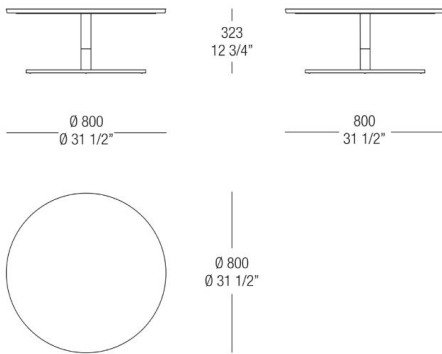

537 Varnished
antiqued Brass

535 Varnished
antiqued Dark
Bronze

536 Varnished
antiqued Graphite

Dimensions

Table ronde avec plateau laqué

Table ronde avec plateau en bois

Table ronde avec plateau en marbre

Petite Table ronde avec plateau laqué

Petite Table ronde avec plateau en bois

Petite Table semi-ovale avec plateau en bois

Dimensions

Table ronde avec plateau laqué

Table ronde avec plateau laqué

Table ronde avec plateau en marbre

Petite Table ronde avec plateau laqué

Petite Table ronde avec plateau en bois

Petite Table semi-ovale avec plateau en bois

Dimensions

Table avec plateau laqué

Table avec plateau laqué

Table avec plateau en bois

Table avec plateau en bois

Petite Table ronde avec plateau en bois