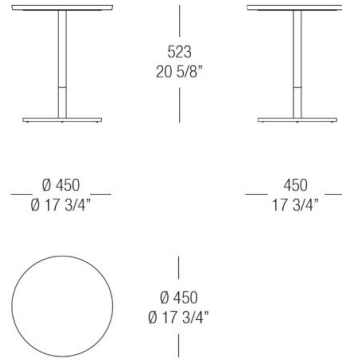

537 Varnished
antiqued Brass

535 Varnished
antiqued Dark
Bronze

536 Varnished
antiqued Graphite

Dimensions

Table ronde avec plateau laqué

Table ronde avec plateau en bois

Table ronde avec plateau en marbre

Petite Table ronde avec plateau laqué

Petite Table ronde avec plateau en bois

Petite Table semi-ovale avec plateau en bois

Dimensions

Table ronde avec plateau laqué

Table ronde avec plateau laqué

Table ronde avec plateau en marbre

Petite Table ronde avec plateau laqué

Petite Table ronde avec plateau en bois

Petite Table semi-ovale avec plateau en bois

Dimensions

Table avec plateau laqué

Table avec plateau laqué

Table avec plateau en bois

Table avec plateau en bois

Petite Table ronde avec plateau en bois