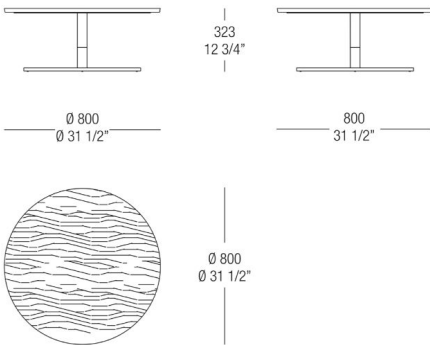

537 Varnished
antiqued Brass

535 Varnished
antiqued Dark
Bronze

536 Varnished
antiqued Graphite

Dimensions

Table ronde avec plateau laqué

Table ronde avec plateau en bois

Table ronde avec plateau en marbre

Petite Table ronde avec plateau laqué

Petite Table ronde avec plateau en bois

Petite Table semi-ovale avec plateau en bois

Dimensions

Table ronde avec plateau laqué

Table ronde avec plateau laqué

Table ronde avec plateau en marbre

Petite Table ronde avec plateau laqué

Petite Table ronde avec plateau en bois

Petite Table semi-ovale avec plateau en bois

Dimensions

Table avec plateau laqué

Table avec plateau laqué

Table avec plateau en bois

Table avec plateau en bois

Petite Table ronde avec plateau en bois