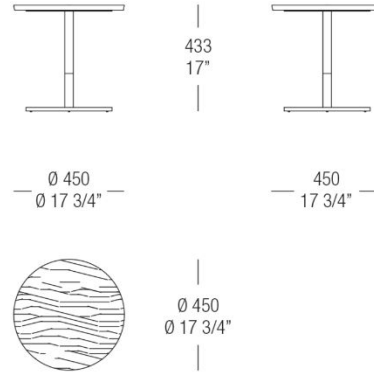

537 Varnished
antiqued Brass

535 Varnished
antiqued Dark
Bronze

536 Varnished
antiqued Graphite

Dimensions

Table ronde avec plateau laqué

Table ronde avec plateau en bois

Table ronde avec plateau en marbre

Petite Table ronde avec plateau laqué

Petite Table ronde avec plateau en bois

Petite Table semi-ovale avec plateau en bois

Dimensions

Table ronde avec plateau laqué

Table ronde avec plateau laqué

Table ronde avec plateau en marbre

Petite Table ronde avec plateau laqué

Petite Table ronde avec plateau en bois

Petite Table semi-ovale avec plateau en bois

Dimensions

Table avec plateau laqué

Table avec plateau laqué

Table avec plateau en bois

Table avec plateau en bois

Petite Table ronde avec plateau en bois