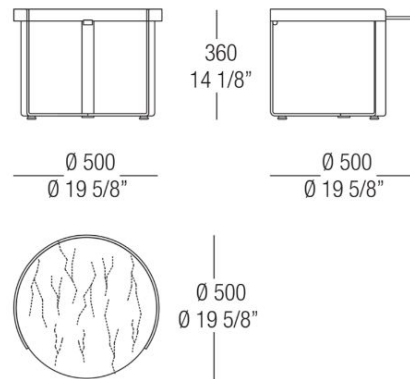

V05 Fumé

Finition Base

Métal

524 Varnished Gun
metal

Dimensions

Table ronde avec plateau en verre

Table ronde avec plateau en marbre

Table ronde avec plateau en verre

Table ronde avec plateau en marbre

Table ronde avec plateau en verre

Table ronde avec plateau marbre