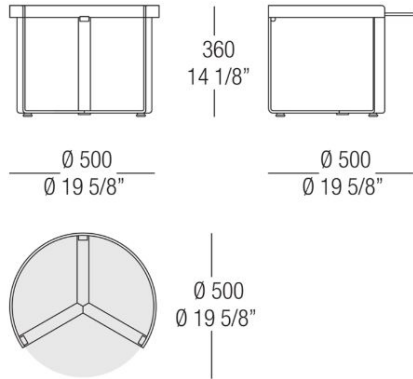

V05 Fumé

Finition Base

Métal

524 Varnished Gun
metal

Dimensions

Table ronde avec plateau en verre

Table ronde avec plateau en marbre

Table ronde avec plateau en verre

Table ronde avec plateau en marbre

Table ronde avec plateau en verre

Table ronde avec plateau marbre