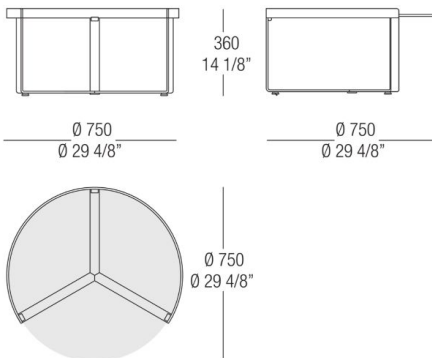

V05 Fumé

Finition Base

Métal

524 Varnished Gun
metal

Dimensions

Table ronde avec plateau en verre

Table ronde avec plateau en marbre

Table ronde avec plateau en verre

Table ronde avec plateau en marbre

Table ronde avec plateau en verre

Table ronde avec plateau marbre