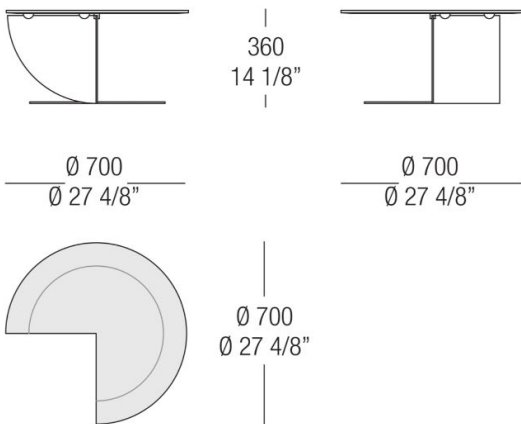

Verre

Verre Fumé

Finition Base

Métal

538 Varnished
Black

537 Varnished
Antiqued Brass

Dimensions

Table ronde 3/4 de Cercle