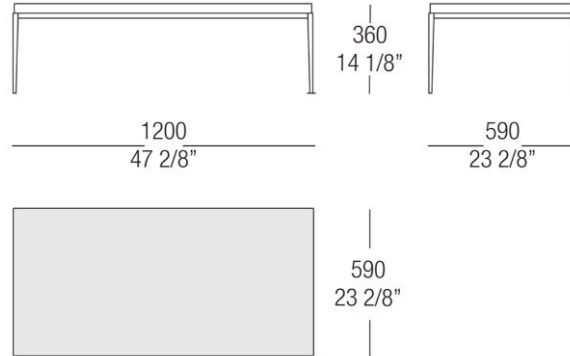

524 Varnished
Gun Metal

Dimensions

Petite Table avec plateau en bois

Petite Table avec plateau laqué

Petite Table avec plateau en bois

Petite Table avec plateau en verre

Petite Table avec plateau en marbre

Table avec plateau laqué

Table avec plateau en bois

Table avec plateau en verre

Table avec plateau en marbre

Table carrée avec plateau laqué

Table carrée avec plateau en bois

Table carrée avec plateau en verre

Table carrée avec plateau en marbre

Table avec plateau laqué

Table avec plateau en bois

Table carrée avec plateau en verre

Table avec plateau en marbre