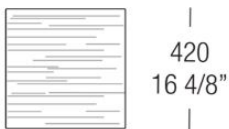

524 Varnished
Gun Metal

Dimensions

Petite Table avec plateau en bois

Petite Table avec plateau laqué

Petite Table avec plateau en bois

Petite Table avec plateau en verre

Petite Table avec plateau en marbre

Table avec plateau laqué