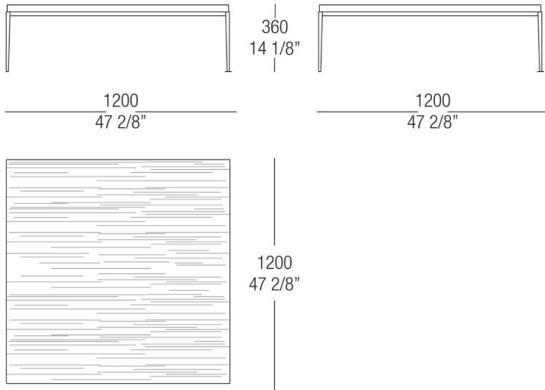

524 Varnished
Gun Metal

Dimensions

Petite Table avec plateau en bois

Petite Table avec plateau laqué

Petite Table avec plateau en bois

Petite Table avec plateau en verre

Petite Table avec plateau en marbre

Table avec plateau laqué

Table avec plateau en bois

Table avec plateau en verre

Table avec plateau en marbre

Table carrée avec plateau laqué

Table carrée avec plateau en bois

Table carrée avec plateau en verre

Table carrée avec plateau en marbre

Table avec plateau laqué

Table avec plateau en bois

Table carrée avec plateau en verre

Table avec plateau en marbre