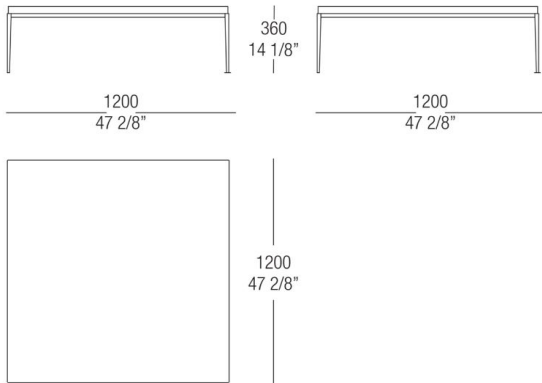

524 Varnished
Gun Metal

Dimensions

Petite Table avec plateau en bois

Petite Table avec plateau laqué

Petite Table avec plateau en bois

Petite Table avec plateau en verre

Petite Table avec plateau en marbre

Table avec plateau laqué

Table avec plateau en bois

Table avec plateau en verre

Table avec plateau en marbre

Table carrée avec plateau laqué

Table carrée avec plateau en bois

Table carrée avec plateau en verre

Table carrée avec plateau en marbre

Table avec plateau laqué

Table avec plateau en bois

Table carrée avec plateau en verre

Table avec plateau en marbre