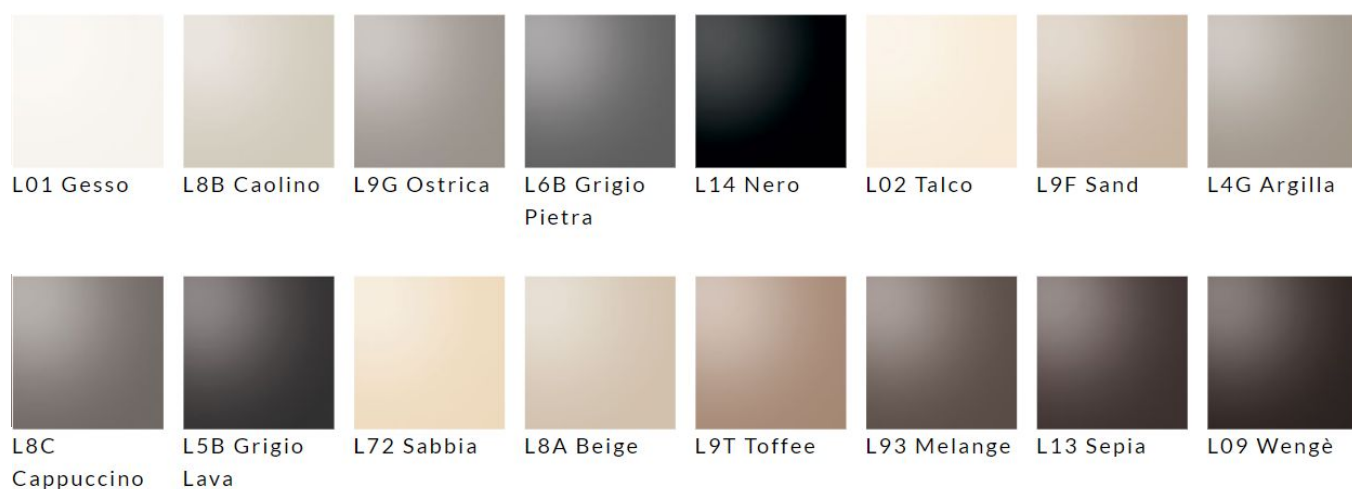

Un symbole de raffinement et d'artisanat

Variantes disponibles

TABLE BASSE KESSLER

CATALOGUE KESSLER

www.milleetunetables.com

Finition Plateau

Laqué Mat

Laqué Brillant

New - L12
Vinaccia

New - L68
Melanzana

L94 Marsala

L95 Ruggine

L9B Senape

L98 Oliva

New - L8Z
Bosco

L9H Petrolio

New - L41
Blu notte

Verre Transparent

V00 Extra
light

V05 Fumé

Bois

50 Rovere
cenere

53 Elm grey

51 Black oak

IG Invisible
Grey natural
matt

GT Grey
Stone
natural
glossy

MR
Marquinia
natural
glossy

RL Rosso
Lepanto
natural
glossy

OR Orobico
natural
glossy

SR Sahara
Noir glossy
polyester

Finition Base

Métal