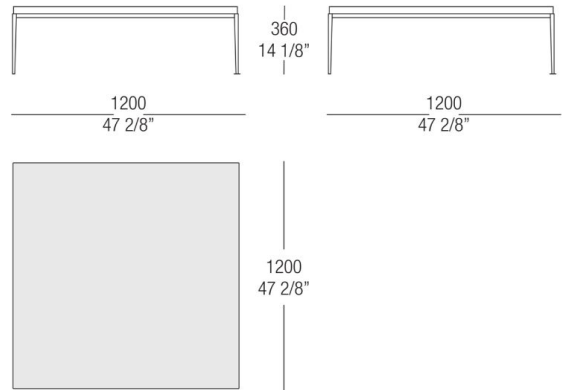

524 Varnished
Gun Metal

Dimensions

Petite Table avec plateau en bois

Petite Table avec plateau laqué

Petite Table avec plateau en bois

Petite Table avec plateau en verre

Petite Table avec plateau en marbre

Table avec plateau laqué

Table avec plateau en bois

Table avec plateau en verre

Table avec plateau en marbre

Table carrée avec plateau laqué

Table carrée avec plateau en bois

Table carrée avec plateau en verre

Table carrée avec plateau en marbre

Table avec plateau laqué

Table avec plateau en bois

Table carrée avec plateau en verre

Table avec plateau en marbre