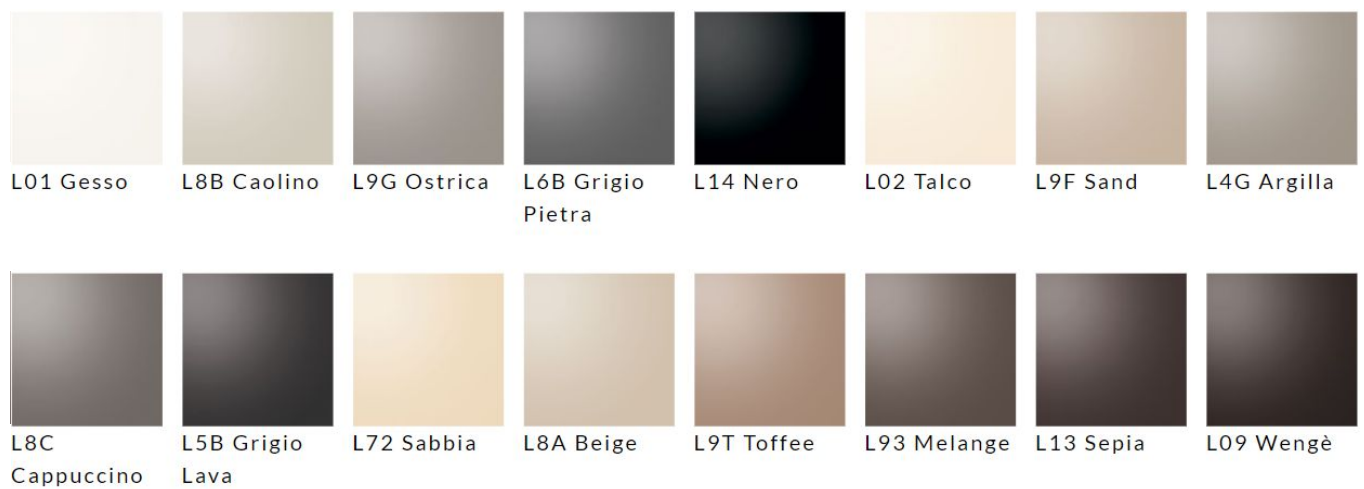

## Finition Plateau

### Laqué Mat

### Laqué Brillant

New - L12  
Vinaccia

New - L68  
Melanzana

L94 Marsala

L95 Ruggine

L9B Senape

L98 Oliva

New - L8Z  
Bosco

## Marbre

BC Bianco  
Carrara  
natural matt

CA Calacatta  
Oro natural  
matt

EM  
Emperador  
natural matt

TV  
Travertino  
natural matt

BA Basaltite  
natural matt

IG Invisible  
Grey natural  
matt

GT Grey  
Stone  
natural  
glossy