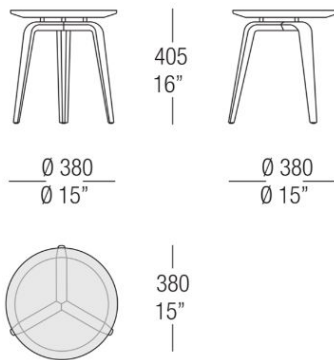

51 Black oak

66 Tobacco

54
Eucalyptus

Dimensions

Petite Table ronde avec plateau en marbre

Table ronde avec plateau laqué

Table ronde avec plateau en bois

Petite Table ronde avec plateau en verre

Petite Table ronde avec plateau en marbre

Table ronde avec plateau laqué

Petite Table ronde avec plateau laqué

Petite Table ronde avec plateau en bois

Petite Table ronde avec plateau en verre

Petite Table ronde avec plateau en bois