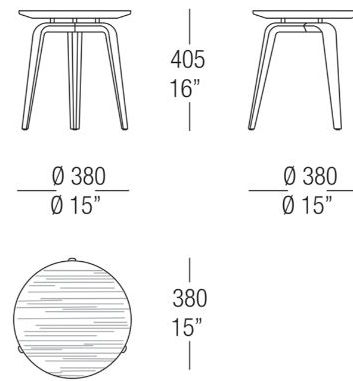

51 Black oak

66 Tobacco

54
Eucalyptus

Dimensions

Petite Table ronde avec plateau en marbre

Table ronde avec plateau laqué

Table ronde avec plateau en bois

Petite Table ronde avec plateau en verre

Petite Table ronde avec plateau en marbre

Table ronde avec plateau laqué

Petite Table ronde avec plateau laqué

Petite Table ronde avec plateau en bois

Petite Table ronde avec plateau en verre

Petite Table ronde avec plateau en bois

Table ronde avec plateau en marbre

Table avec plateau laqué

Table avec plateau en bois

Table avec plateau en verre

Table avec plateau en marbre

Table avec plateau laqué

Table ronde avec plateau en marbre