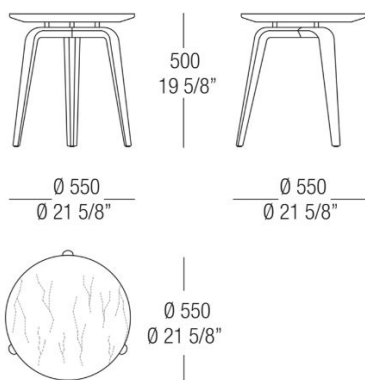

51 Black oak

66 Tobacco

54
Eucalyptus

Dimensions

Petite Table ronde avec plateau en marbre

Table ronde avec plateau laqué

Table ronde avec plateau en bois

Petite Table ronde avec plateau en verre

Petite Table ronde avec plateau en marbre

Table ronde avec plateau laqué

Petite Table ronde avec plateau laqué

Petite Table ronde avec plateau en bois

Petite Table ronde avec plateau en verre

Petite Table ronde avec plateau en bois

Table ronde avec plateau en marbre

Table avec plateau laqué

Table avec plateau en bois

Table avec plateau en verre

Table avec plateau en marbre

Table avec plateau laqué

Table ronde avec plateau en marbre