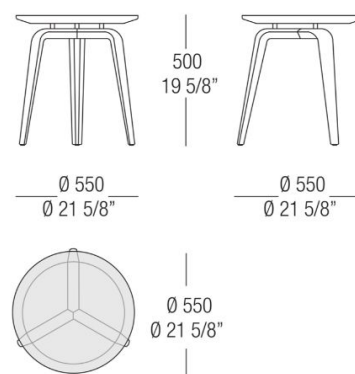

51 Black oak

66 Tobacco

54
Eucalyptus

Dimensions

Petite Table ronde avec plateau en marbre

Table ronde avec plateau laqué

Table ronde avec plateau en bois

Petite Table ronde avec plateau en verre

Petite Table ronde avec plateau en marbre

Table ronde avec plateau laqué

Petite Table ronde avec plateau laqué

Petite Table ronde avec plateau en bois

Petite Table ronde avec plateau en verre

Petite Table ronde avec plateau en bois