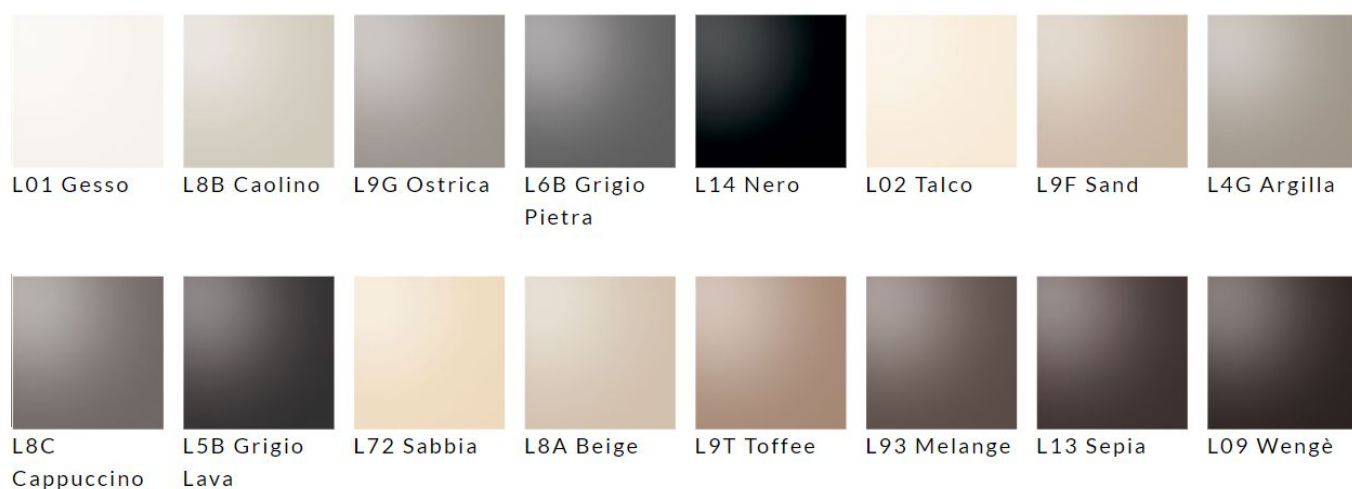

66 Tobacco

62 Ebony

54 Eucalyptus

67 Noce
canaletto

Marbre

BC Bianco
Carrara
natural matt

CA Calacatta
Oro natural
matt

EM
Emperador
natural matt

TV
Travertino
natural matt

BA Basaltite
natural matt

IG Invisible
Grey natural
matt

GT Grey
Stone
natural
glossy

MR
Marquinia
natural
glossy

RL Rosso
Lepanto
natural
glossy

OR Orobico
natural
glossy

SR Sahara
Noir glossy
polyester

Finition Sous-Plateau (Disponible avec plateau en Bois uniquement)

Laqué Mat

Laqué Brillant

New - L12
Vinaccia

New - L68
Melanzana

L94 Marsala

L95 Ruggine

L9B Senape

L98 Oliva

New - L8Z
Bosco

L9H Petrolio

New - L41
Blu notte

Finition Base

Mat Vernis

50 Rovere
cenere

53 Elm grey