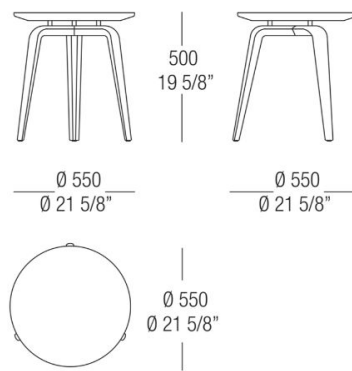

51 Black oak

66 Tobacco

54
Eucalyptus

Dimensions

Petite Table ronde avec plateau en marbre

Table ronde avec plateau laqué

Table ronde avec plateau en bois

Petite Table ronde avec plateau en verre

Petite Table ronde avec plateau en marbre

Table ronde avec plateau laqué

Petite Table ronde avec plateau laqué

Petite Table ronde avec plateau en bois

Petite Table ronde avec plateau en verre

Petite Table ronde avec plateau en bois