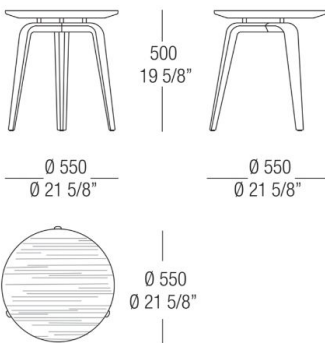

51 Black oak

66 Tobacco

54
Eucalyptus

Dimensions

Petite Table ronde avec plateau en marbre

Table ronde avec plateau laqué

Table ronde avec plateau en bois

Petite Table ronde avec plateau en verre

Petite Table ronde avec plateau en marbre

Table ronde avec plateau laqué

Petite Table ronde avec plateau laqué

Petite Table ronde avec plateau en bois

Petite Table ronde avec plateau en verre

Petite Table ronde avec plateau en bois