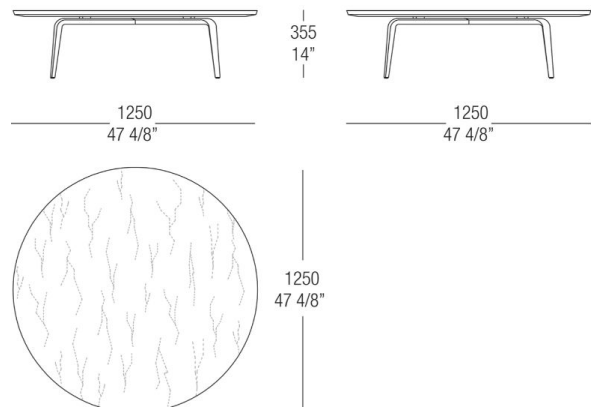

51 Black oak

66 Tobacco

54
Eucalyptus

Dimensions

Petite Table ronde avec plateau en marbre

Table ronde avec plateau laqué

Table ronde avec plateau en bois

Petite Table ronde avec plateau en verre

Petite Table ronde avec plateau en marbre

Table ronde avec plateau laqué

Petite Table ronde avec plateau laqué

Petite Table ronde avec plateau en bois

Petite Table ronde avec plateau en verre

Petite Table ronde avec plateau en bois

Table ronde avec plateau en marbre

Table avec plateau laqué

Table avec plateau en bois

Table avec plateau en verre

Table avec plateau en marbre

Table avec plateau laqué

Table ronde avec plateau en marbre