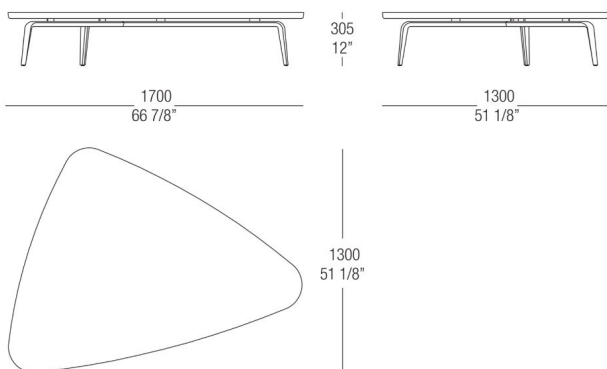

51 Black oak

66 Tobacco

54
Eucalyptus

Dimensions

Petite Table ronde avec plateau en marbre

Table ronde avec plateau laqué

Table ronde avec plateau en bois

Petite Table ronde avec plateau en verre

Petite Table ronde avec plateau en marbre

Table ronde avec plateau laqué

Petite Table ronde avec plateau laqué

Petite Table ronde avec plateau en bois

Petite Table ronde avec plateau en verre

Petite Table ronde avec plateau en bois

Table ronde avec plateau en marbre

Table avec plateau laqué

Table avec plateau en bois

Table avec plateau en verre

Table avec plateau en marbre

Table avec plateau laqué

Table ronde avec plateau en marbre