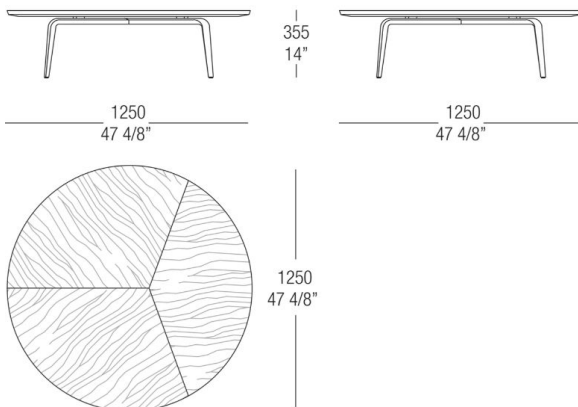

51 Black oak

66 Tobacco

54
Eucalyptus

Dimensions

Petite Table ronde avec plateau en marbre

Table ronde avec plateau laqué

Table ronde avec plateau en bois

Petite Table ronde avec plateau en verre

Petite Table ronde avec plateau en marbre

Table ronde avec plateau laqué

Petite Table ronde avec plateau laqué

Petite Table ronde avec plateau en bois

Petite Table ronde avec plateau en verre

Petite Table ronde avec plateau en bois

Table ronde avec plateau en marbre

Table avec plateau laqué

Table avec plateau en bois

Table avec plateau en verre

Table avec plateau en marbre

Table avec plateau laqué

Table ronde avec plateau en marbre