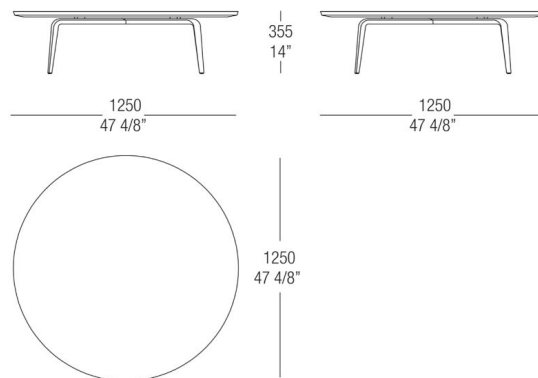

51 Black oak

66 Tobacco

54
Eucalyptus

Dimensions

Petite Table ronde avec plateau en marbre

Table ronde avec plateau laqué

Table ronde avec plateau en bois

Petite Table ronde avec plateau en verre

Petite Table ronde avec plateau en marbre

Table ronde avec plateau laqué

Petite Table ronde avec plateau laqué

Petite Table ronde avec plateau en bois

Petite Table ronde avec plateau en verre

Petite Table ronde avec plateau en bois

Table ronde avec plateau en marbre

Table avec plateau laqué

Table avec plateau en bois

Table avec plateau en verre

Table avec plateau en marbre

Table avec plateau laqué

Table ronde avec plateau en marbre