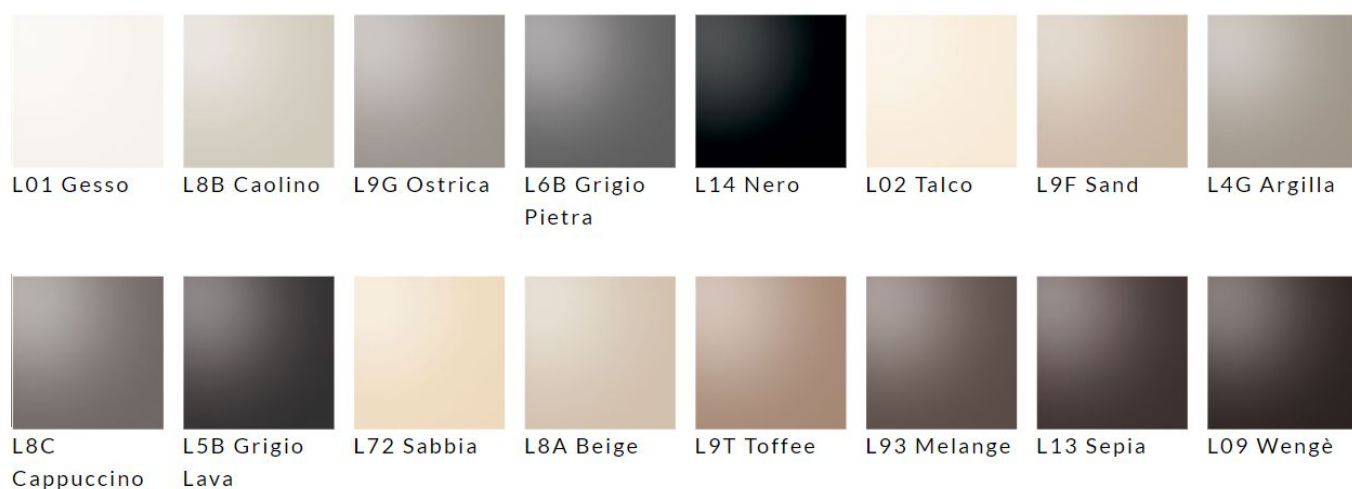

Un symbole de raffinement et d'artisanat

M U
&
TABLES

Variantes disponibles

TABLE BASSE GRAMERCY

CATALOGUE GRAMERCY

www.milleetunetables.com

Finition Plateau

Laqué Mat

Laqué Brillant

New - L12
Vinaccia

New - L68
Melanzana

L94 Marsala

L95 Ruggine

L9B Senape

L98 Oliva

New - L8Z
Bosco

66 Tobacco

62 Ebony

54 Eucalyptus

67 Noce
canaletto

Marbre

BC Bianco
Carrara
natural matt

CA Calacatta
Oro natural
matt

EM
Emperador
natural matt

TV
Travertino
natural matt

BA Basaltite
natural matt

IG Invisible
Grey natural
matt

GT Grey
Stone
natural
glossy

MR
Marquinia
natural
glossy

RL Rosso
Lepanto
natural
glossy

OR Orobico
natural
glossy

SR Sahara
Noir glossy
polyester