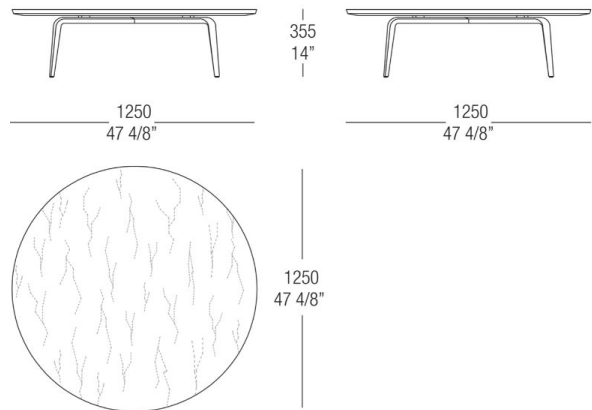

51 Black oak

66 Tobacco

54
Eucalyptus

Dimensions

Petite Table ronde avec plateau en marbre

Table ronde avec plateau laqué

Table ronde avec plateau en bois

Petite Table ronde avec plateau en verre

Petite Table ronde avec plateau en marbre

Table ronde avec plateau laqué

Petite Table ronde avec plateau laqué

Petite Table ronde avec plateau en bois

Petite Table ronde avec plateau en verre

Petite Table ronde avec plateau en bois

Table ronde avec plateau en marbre

Table avec plateau laqué

Table avec plateau en bois

Table avec plateau en verre

Table avec plateau en marbre

Table avec plateau laqué

Table ronde avec plateau en marbre