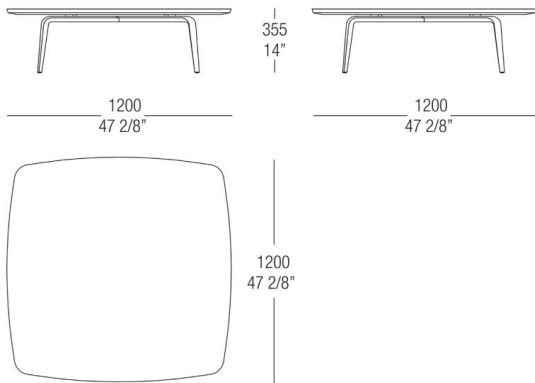

51 Black oak

66 Tobacco

54
Eucalyptus

Dimensions

Petite Table ronde avec plateau en marbre

Table ronde avec plateau laqué

Table ronde avec plateau en bois

Petite Table ronde avec plateau en verre

Petite Table ronde avec plateau en marbre

Table ronde avec plateau laqué

Petite Table ronde avec plateau laqué

Petite Table ronde avec plateau en bois

Petite Table ronde avec plateau en verre

Petite Table ronde avec plateau en bois

Table ronde avec plateau en marbre

Table avec plateau laqué

Table avec plateau en bois

Table avec plateau en verre

Table avec plateau en marbre

Table avec plateau laqué

Table ronde avec plateau en marbre