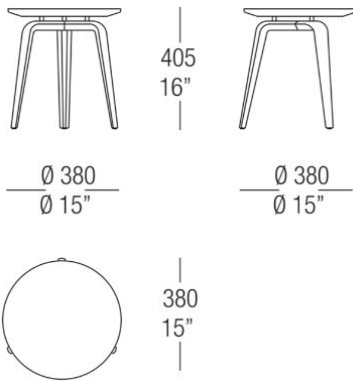

51 Black oak

66 Tobacco

54
Eucalyptus

Dimensions

Petite Table ronde avec plateau en marbre

Table ronde avec plateau laqué

Table ronde avec plateau en bois

Petite Table ronde avec plateau en verre

Petite Table ronde avec plateau en marbre

Table ronde avec plateau laqué

Petite Table ronde avec plateau laqué

Petite Table ronde avec plateau en bois

Petite Table ronde avec plateau en verre

Petite Table ronde avec plateau en bois