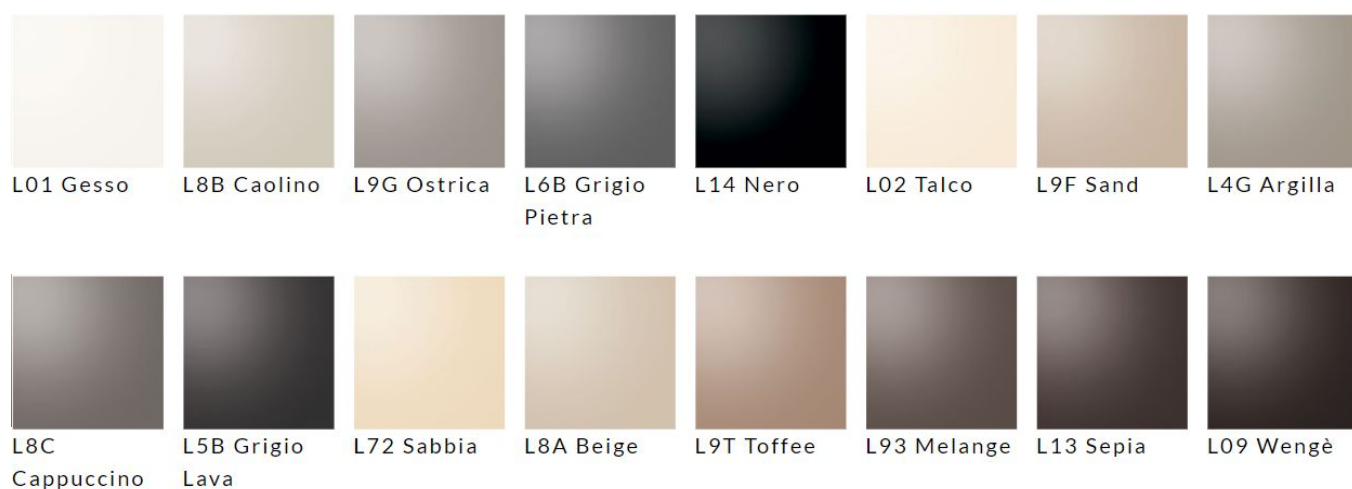

Finition Plateau

Laqué Mat

Laqué Brillant

New - L12
Vinaccia

New - L68
Melanzana

L94 Marsala

L95 Ruggine

L9B Senape

L98 Oliva

New - L8Z
Bosco

L9H Petrolio

New - L41
Blu notte

Verre Transparent

V00 Extra
light

V05 Fumé

Mat Vernis

50 Rovere
cenere

53 Elm grey

51 Black oak

66 Tobacco

54
Eucalyptus

Finition Sous-Plateau (Disponible avec plateau en Bois uniquement)

Laqué Mat

Laqué Brillant

New - L41
Blu notte

Finition Base

Mat Vernis

50 Rovere
cenere

53 Elm grey

51 Black oak

66 Tobacco

54
Eucalyptus