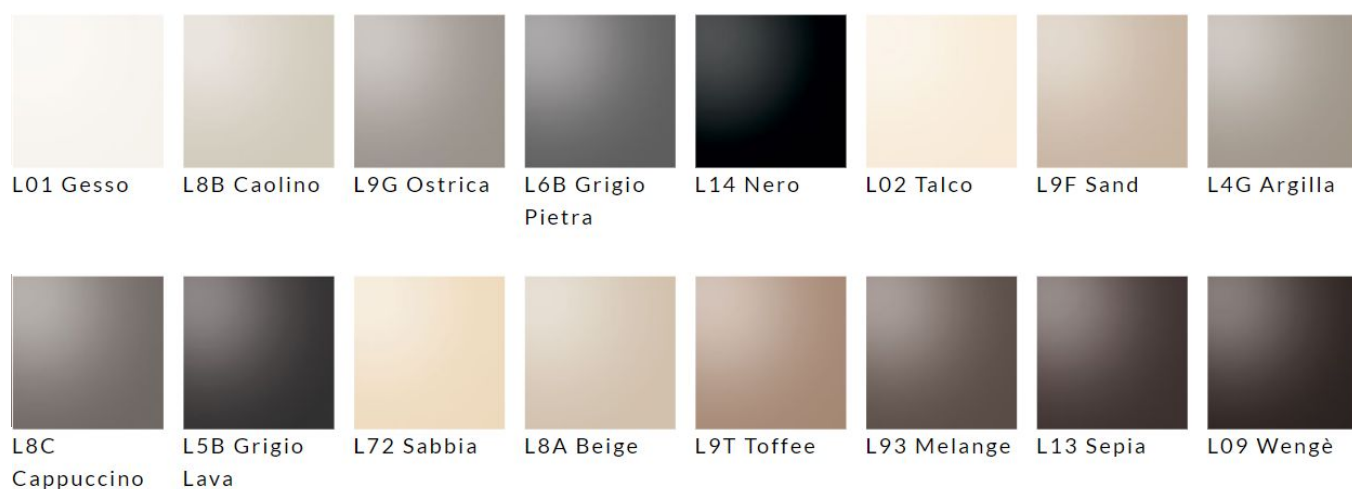

L98 Oliva

New - L8Z
Bosco

L9H Petrolio

New - L41
Blu notte

Verre Transparent

V00 Extra
light

V05 Fumé

Mat Vernis

50 Rovere
cenere

53 Elm grey

51 Black oak

66 Tobacco

54
Eucalyptus

Finition Sous-Plateau (Disponible avec plateau en Bois uniquement)

Laqué Mat

Laqué Brillant

New - L12
Vinaccia

New - L68
Melanzana

L94 Marsala

L95 Ruggine

L9B Senape

L98 Oliva

New - L8Z
Bosco

L9H Petrolio

New - L41
Blu notte

Finition Base

Mat Vernis

50 Rovere
cenere

53 Elm grey

51 Black oak

66 Tobacco

54
Eucalyptus