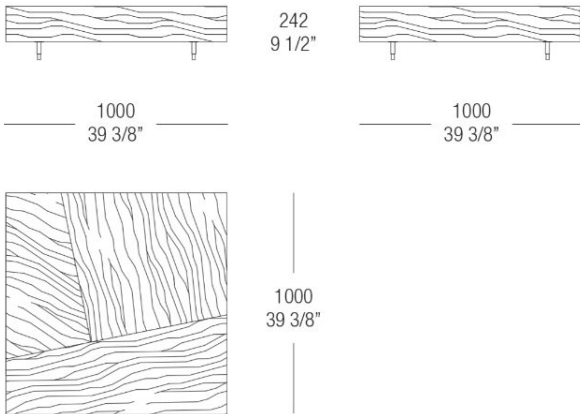

L62 Ebony

Finition Base

Métal

524 Varnished
Gun Metal

Dimensions

Table carrée avec plateau en bois

Table ronde avec plateau en bois