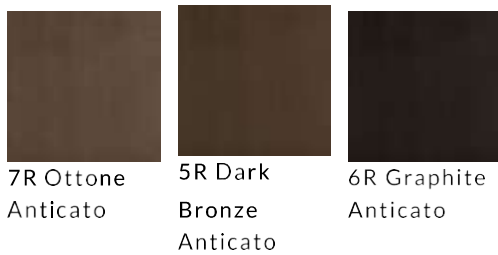

Métal Antique Laqué