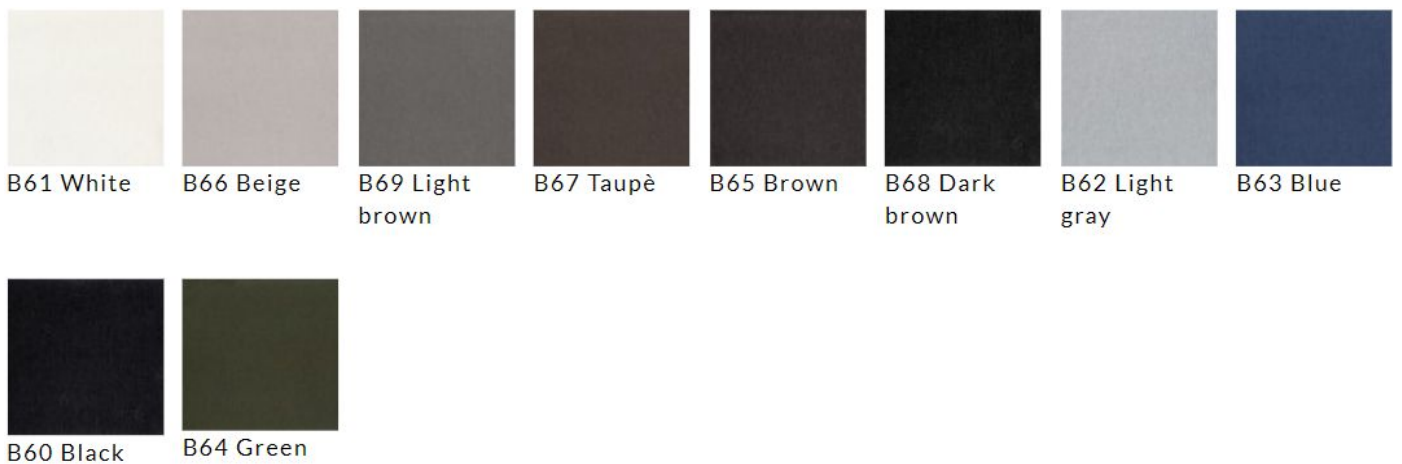

Finition Dossier (Pour variante Bicolore)

Nodone

Jojo

629

Barbat