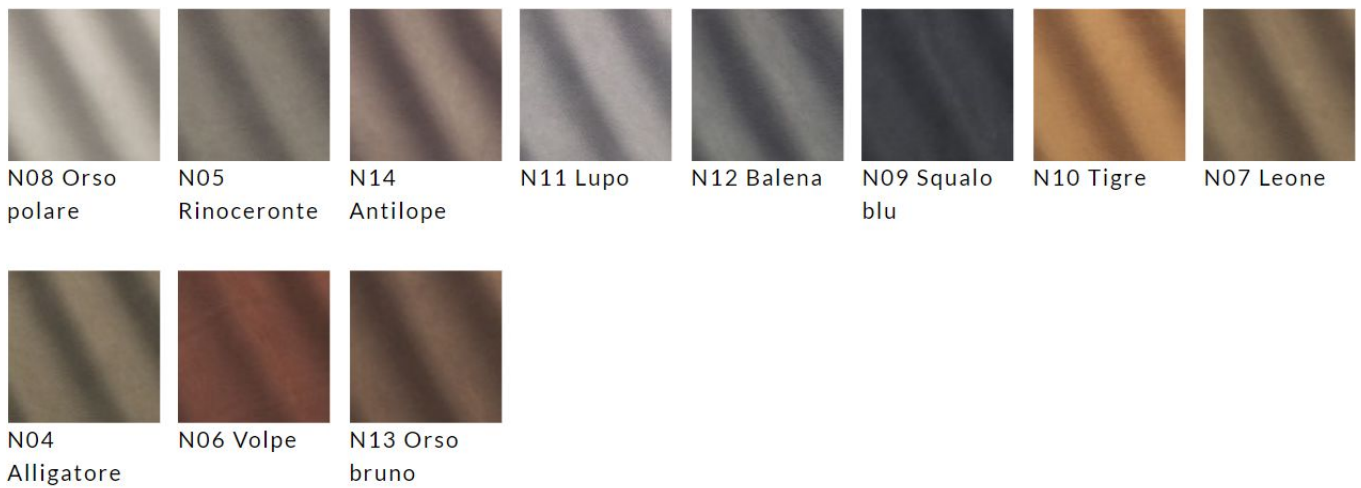

Orsetto

Smooth Leathers

Nabuk