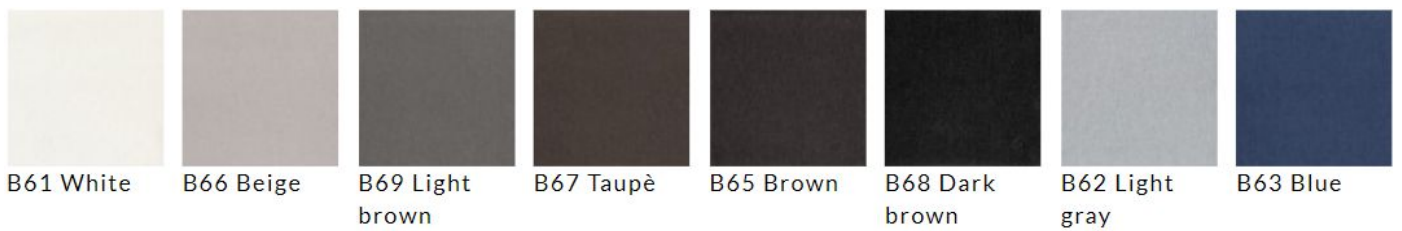

Finition Dossier (Pour variante Bicolore)

Nodone

Jojo

629

Barbat