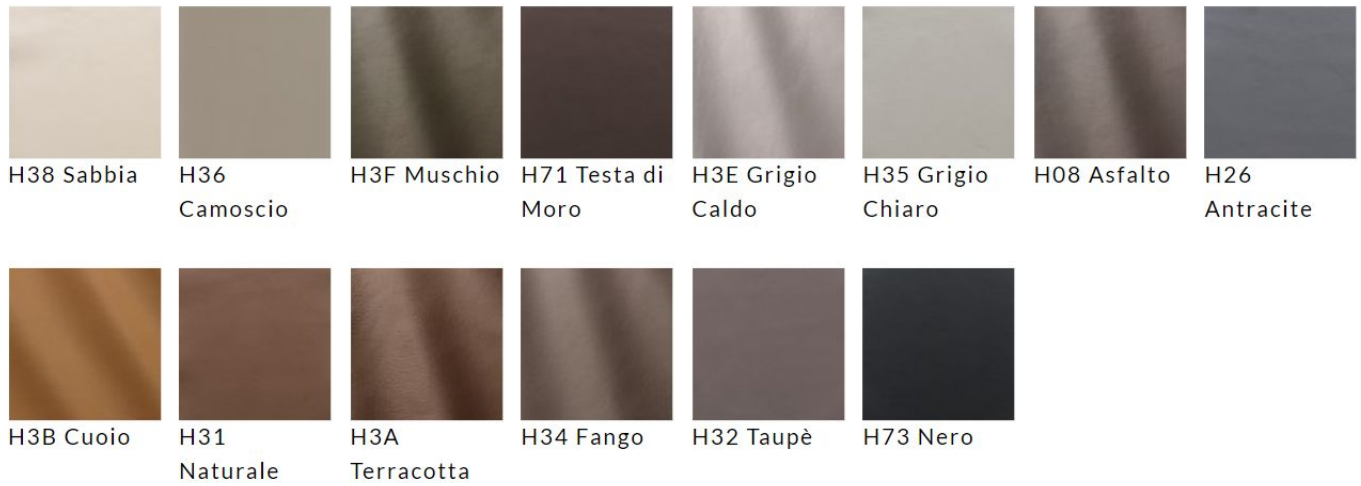

Gemma Plus

Yellowstone

E96 Rugiada E99 Sabbia E98 Terra E95 Pietra E97
Corteccia

Velluto Lario

F33 Pietra F56 Sabbia F57 Tortora F51
Scoiattolo F54 Volpe F55 Cervo F35 Rondine F53
Corteccia

Velluto Regal

F58 Mirtillo F5A
Castagna F59 Muschio

Luxus

E50 Bianco F01 Ecrù F02 Grigio
perla F05 Blu F03 Lava F04 Testa di
moro

Gauche

F28 Neve F21 Nebbia F29
Grandine F20
Tempesta di
sabbia F25 Solstizio F26
Tramonto F24 Acque
tropicali F23 Nube

F27 Foresta F22 Tornado

Orsetto

Smooth Leathers

Nabuk

Nubuck

HN3 Leone

HN2
Rinoceronte

HN1 Orso
bruno

Finition Dossier (Pour variante Bicolore)