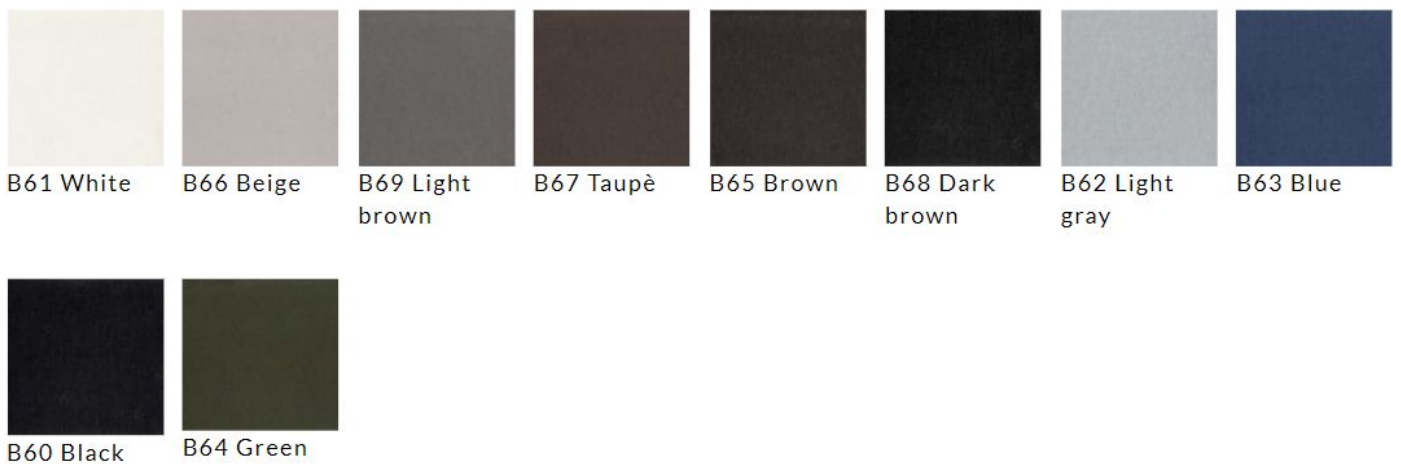

Finition Dossier (Pour variante Bicolore)

Nodone

Jojo

629

Barbat