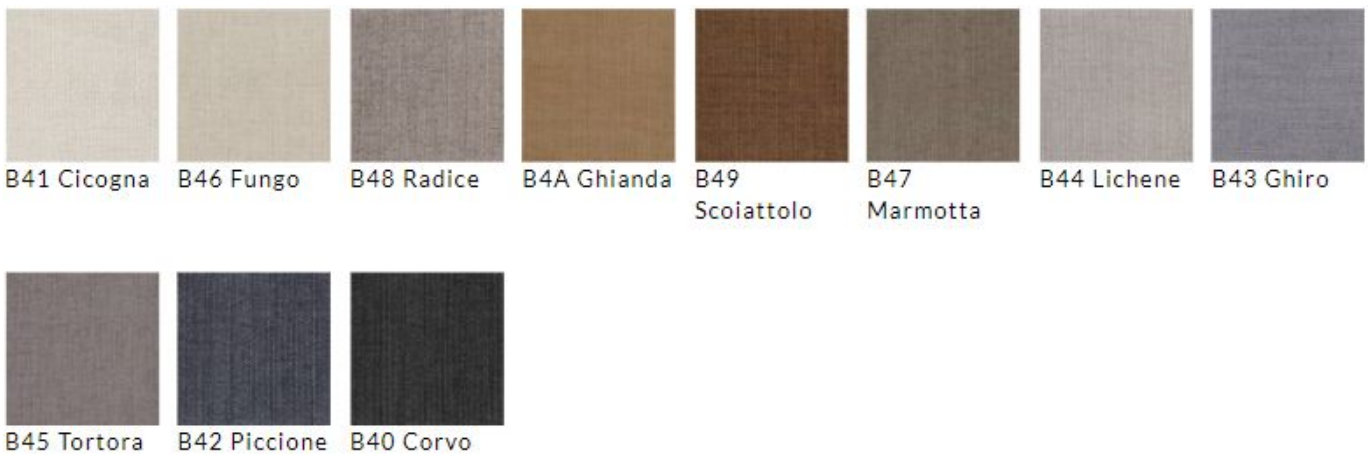

Finition Dossier (Pour variante Bicolore)

Nodone

Jojo

629

Barbat