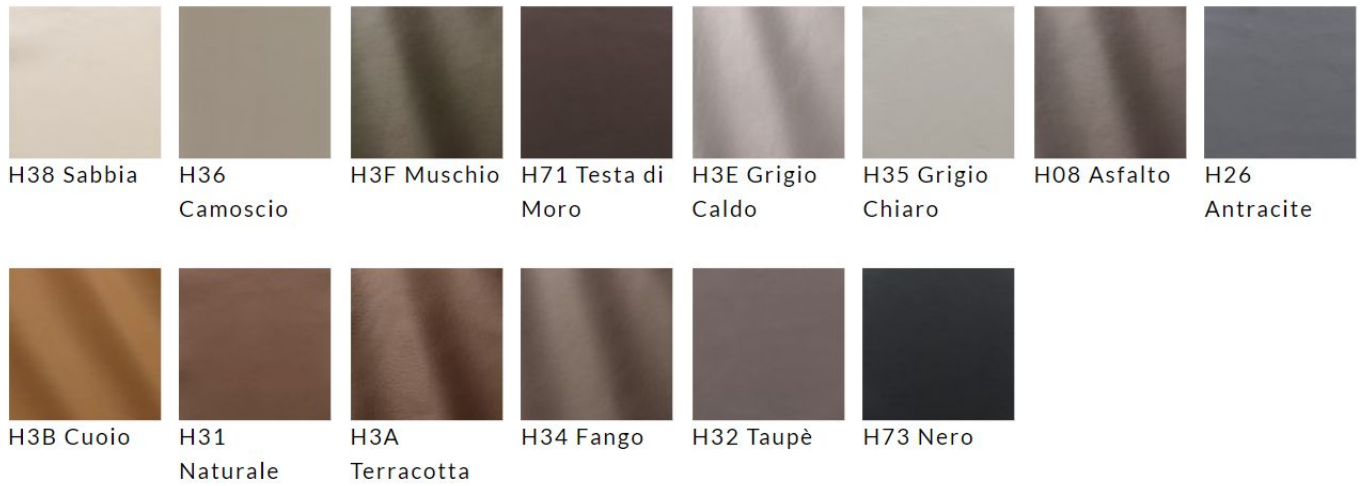

E96 Rugiada E99 Sabbia E98 Terra E95 Pietra E97
Corteccia

Velluto Lario

F33 Pietra F56 Sabbia F57 Tortora F51
Scoiattolo F54 Volpe F55 Cervo F35 Rondine F53
Corteccia

Velluto Regal

F58 Mirtillo F5A
Castagna F59 Muschio

Luxus

E50 Bianco F01 Ecrù F02 Grigio
perla F05 Blu F03 Lava F04 Testa di
moro

Gauche

F28 Neve F21 Nebbia F29
Grandine F20
Tempesta di
sabbia F25 Solstizio F26
Tramonto F24 Acque
tropicali F23 Nube

F27 Foresta F22 Tornado

Orsetto

Smooth Leathers

Nabuk

Nubuck

HN3 Leone

HN2
Rinoceronte

HN1 Orso
bruno

Finition Dossier (Pour variante Bicolore)