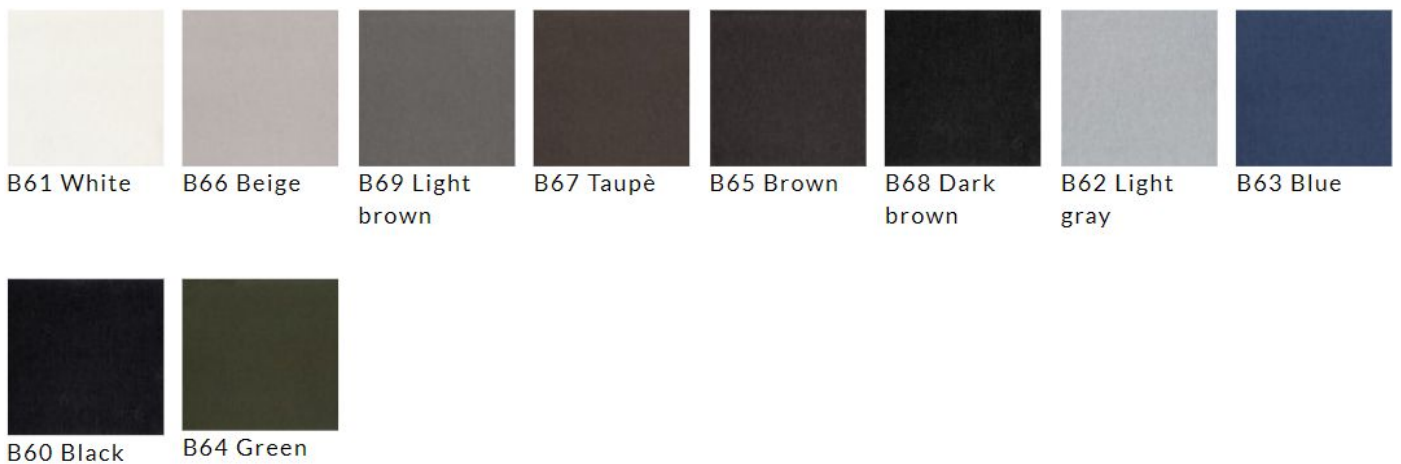

Finition Couverture

Nodone

Jojo

629

Barbat