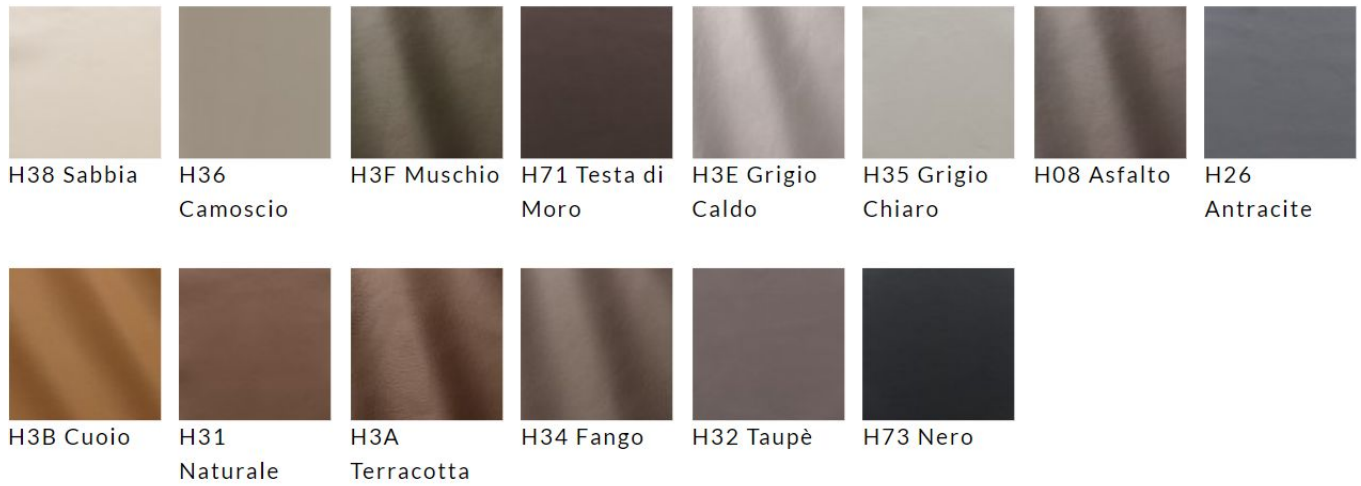

Smooth Leathers