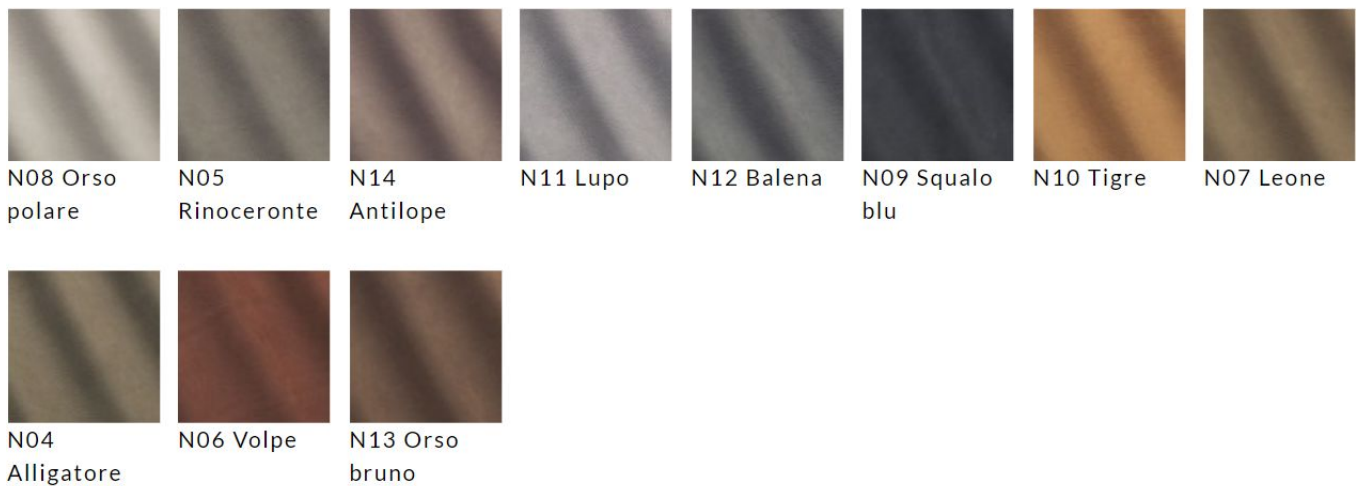

Orsetto

Smooth Leathers

Nabuk