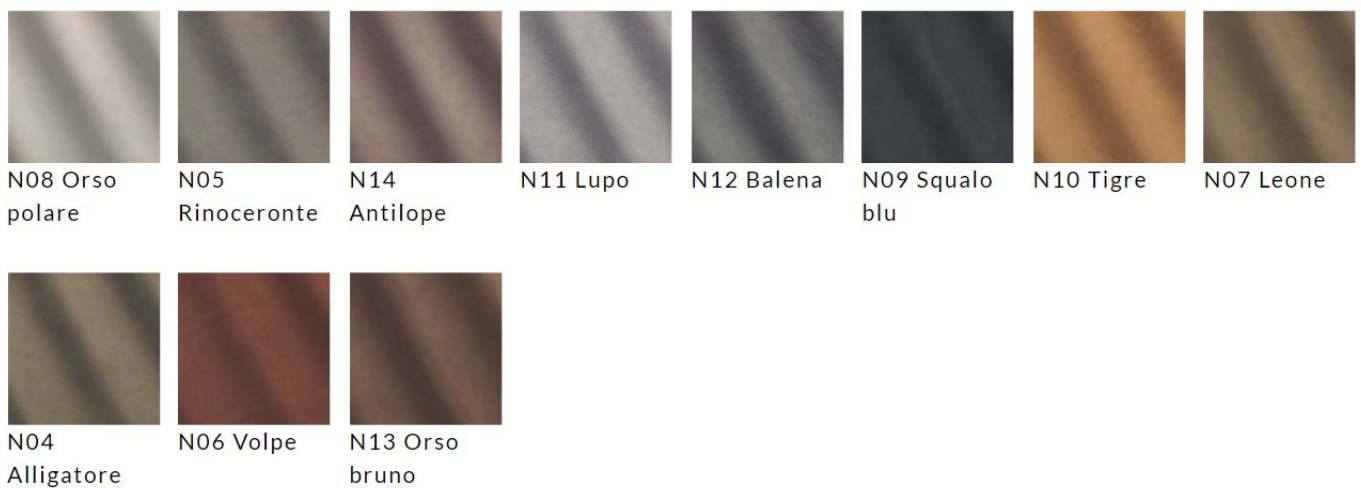

Orsetto

Smooth Leathers

Nabuk