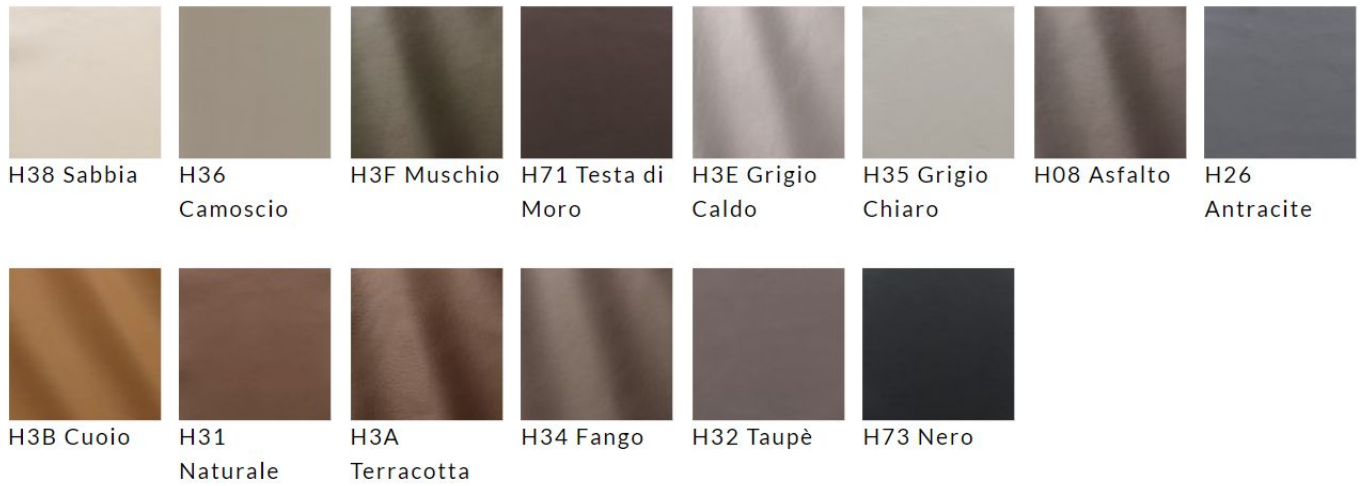

E96 Rugiada E99 Sabbia E98 Terra E95 Pietra E97
Corteccia

Velluto Lario

F33 Pietra F56 Sabbia F57 Tortora F51
Scoiattolo F54 Volpe F55 Cervo F35 Rondine F53
Corteccia

Velluto Regal

F58 Mirtillo F5A
Castagna F59 Muschio

Luxus

E50 Bianco F01 Ecrù F02 Grigio
perla F05 Blu F03 Lava F04 Testa di
moro

Gauche

F28 Neve F21 Nebbia F29
Grandine F20
Tempesta di
sabbia F25 Solstizio F26
Tramonto F24 Acque
tropicali F23 Nube

F27 Foresta F22 Tornado

Orsetto

Smooth Leathers

Nabuk

Nubuck

HN3 Leone

HN2
Rinoceronte

HN1 Orso
bruno

Finition Dossier (Pour variante Bicolore)

Smooth Eco-Leathers Old

CD6 Bianco

CD9 Cuoio
naturale

CD8
Mattone

CD7 Grigio
scuro

CD0 Nero

F04 Testa di
moro

Nubuck