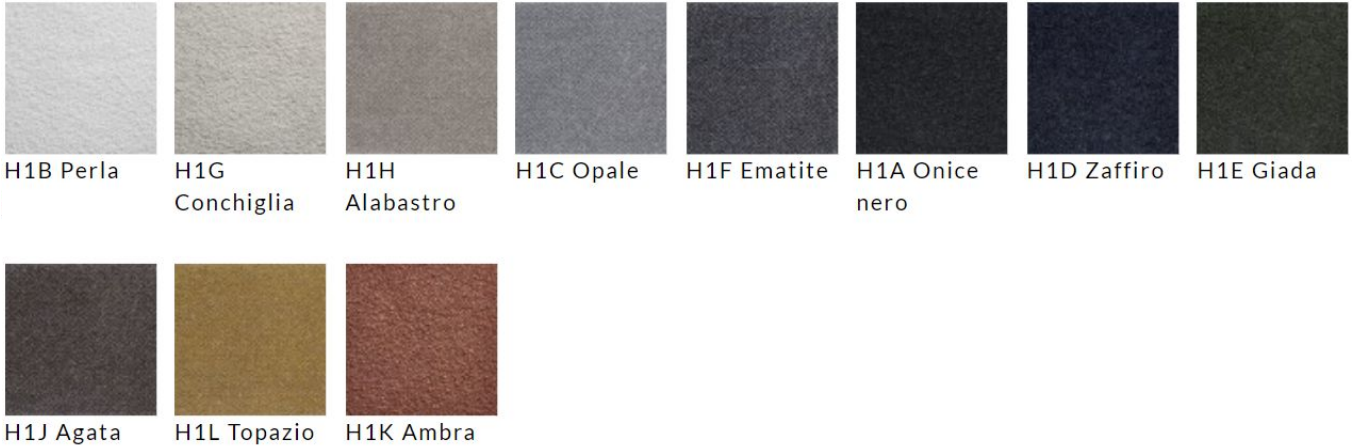

Orsetto

Smooth Leathers

Nabuk