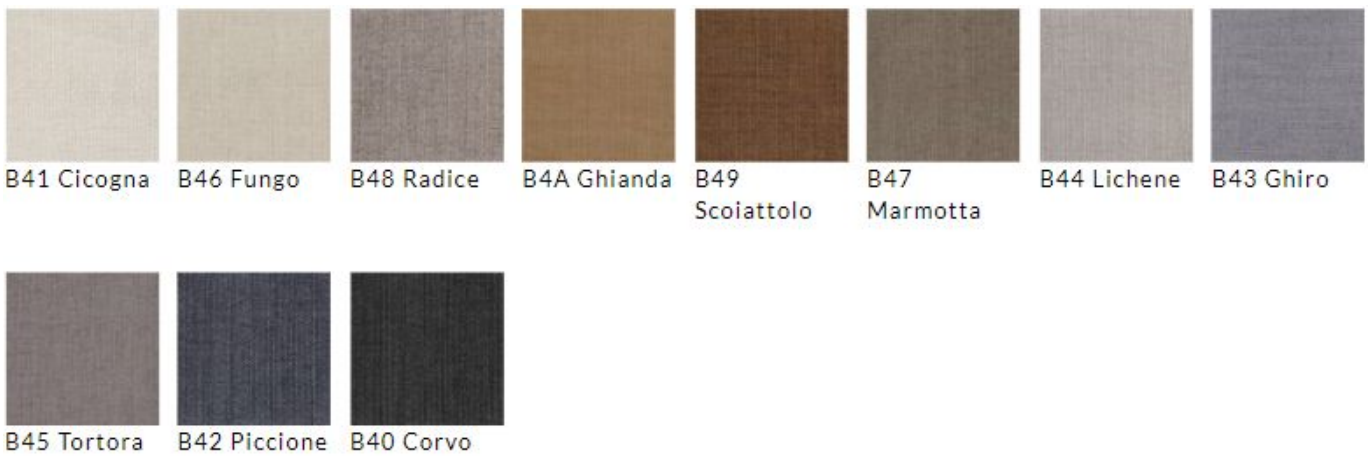

Chaise Cléo Bar

Finition Couverture

Nodone

Jojo

629

Barbat