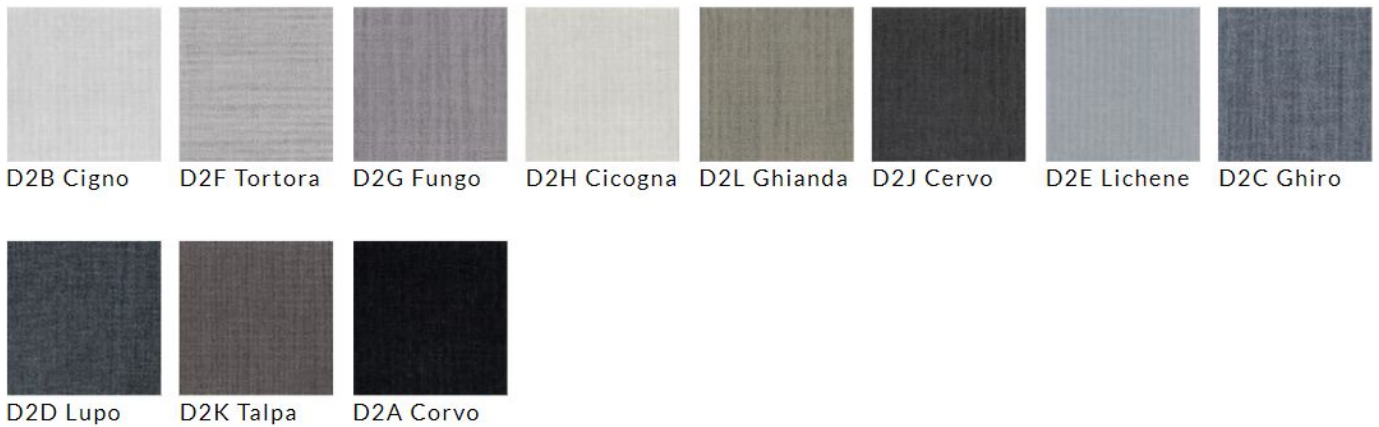

Brera

Indianskop

Tundra

Flynn