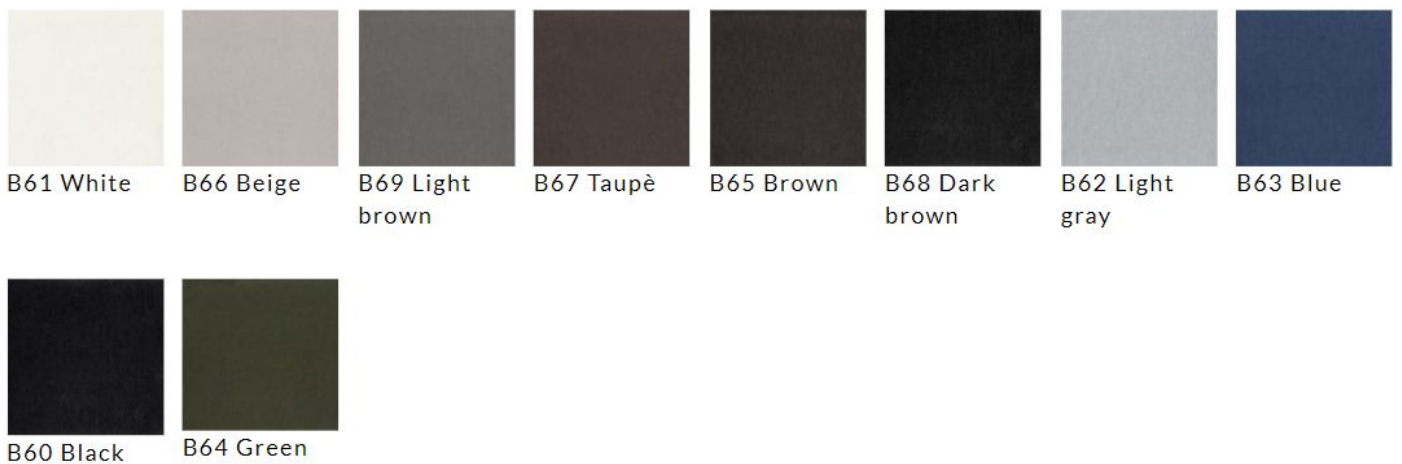

Chaise Cléo Bar

Finition Couverture

Nodone

Jojo

629

Barbat