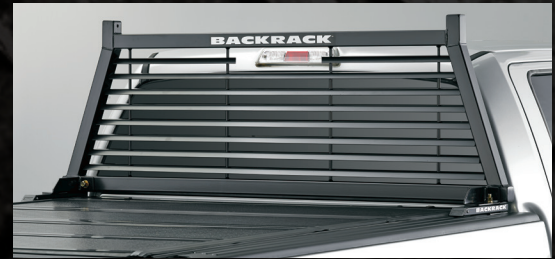

Louvered
Example: 12XXX