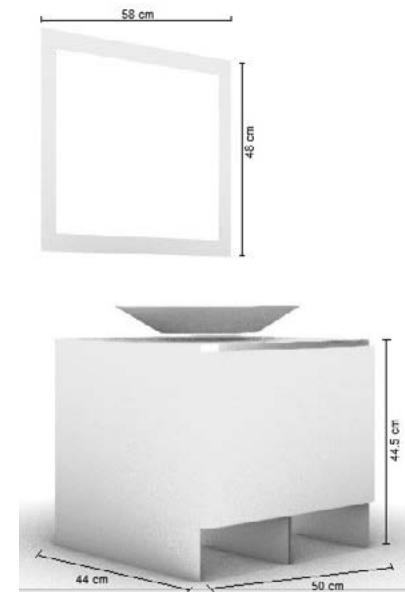

Gaudí

Greco