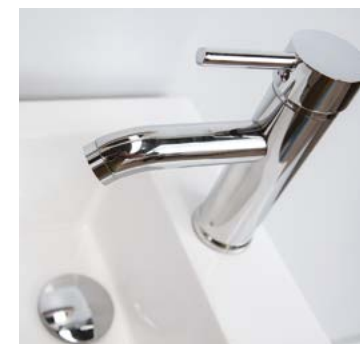

Da Vinci

Mueble de baño empotrable
Lavabo de cerámica
Monomando alto, contra de push automático
2 Puertas de cerrado lento
Espejo con marco | 58 x 48 cm
Luna de 3mm | 50 x 40 cm
Color: Espresso, Alaska
Dimensiones: 50 x 44 x 50 cm

Greco

Mueble de baño empotrable
Lavabo de cerámica
Monomando alto, contra de push automático
Puerta de cerrado lento, 2 repisas inferiores
Espejo con marco | 58 x 48 cm
Luna de 3mm | 50 x 40 cm
Color: Toscana
Dimensiones: 50 x 44 x 44.5 cm

Gaudí

Mueble de baño
Lavabo de resina
Monomando corto, contra de push automático
Puerta de cerrado lento, 2 repisas laterales, 1 repisa inferior
Espejo con marco | 58 x 48 cm
Luna de 3mm | 50 x 40 cm
Color: Roble Provenzal
Dimensiones: 46.5 x 31.5 x 86.5 cm

Millet

Mueble de baño empotrable
Lavabo de resina
Monomando chico, contra de push automático
Cajón de cerrado lento
Espejo con marco | 58 x 48 cm
Luna de 3mm | 50 x 40 cm
Color: Seda Giorno
Dimensiones: 48 x 43.5 x 42 cm