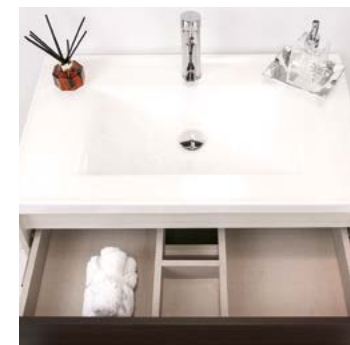

Picasso

Mueble de baño empotrable
Lavabo de cerámica
Monomando alto, contra de push automático
2 Cajones de cerrado lento
(izquierdo y derecho)
Espejo con marco | 58 x 48 cm
Luna de 3mm | 50 x 40 cm
Color: Alaska, Espresso
Dimensiones: 100 x 46 x 40 cm

Tamayo

Mueble de baño empotrable
Lavabo de resina
Monomando corto, contra de push automático
2 Cajones de cerrado lento
Espejo con marco | 78 x 58 cm
Luna de 3mm | 70 x 50 cm
Color: Teka Ártico, Roble Dakar
Dimensiones: 79 x 48 x 50 cm