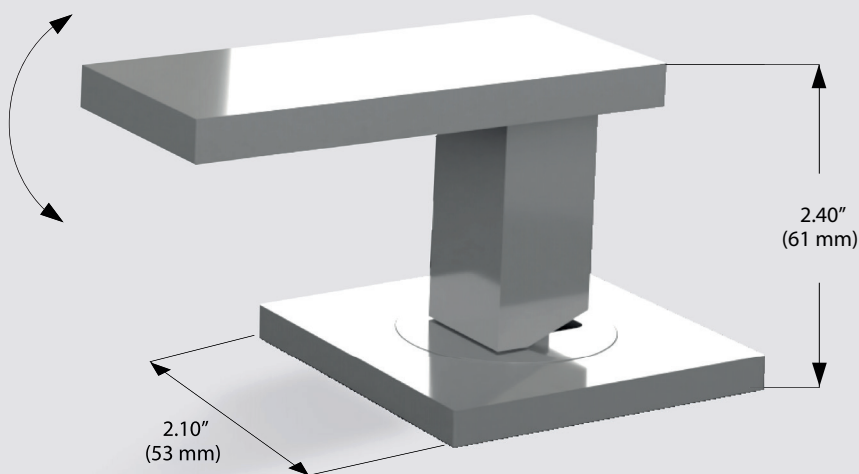

HOMENAJE A LA ARQUITECTURA
MEXICANA

MONOMANDO ALTO

Máxima funcionalidad, las dos versiones de monomando están equipadas con tecnología aireavex que permite dar sensación de mayor abundancia.

MONOMANDO BAJO

MANERAL
SCALA

Practicidad y funcionalidad

El flujo de agua se activa levantando el maneral y girando para regular la temperatura

Maneral independiente
permite versatilidad
de instalación

MONOMANDO
SCALA

ACABADO ÉBANO