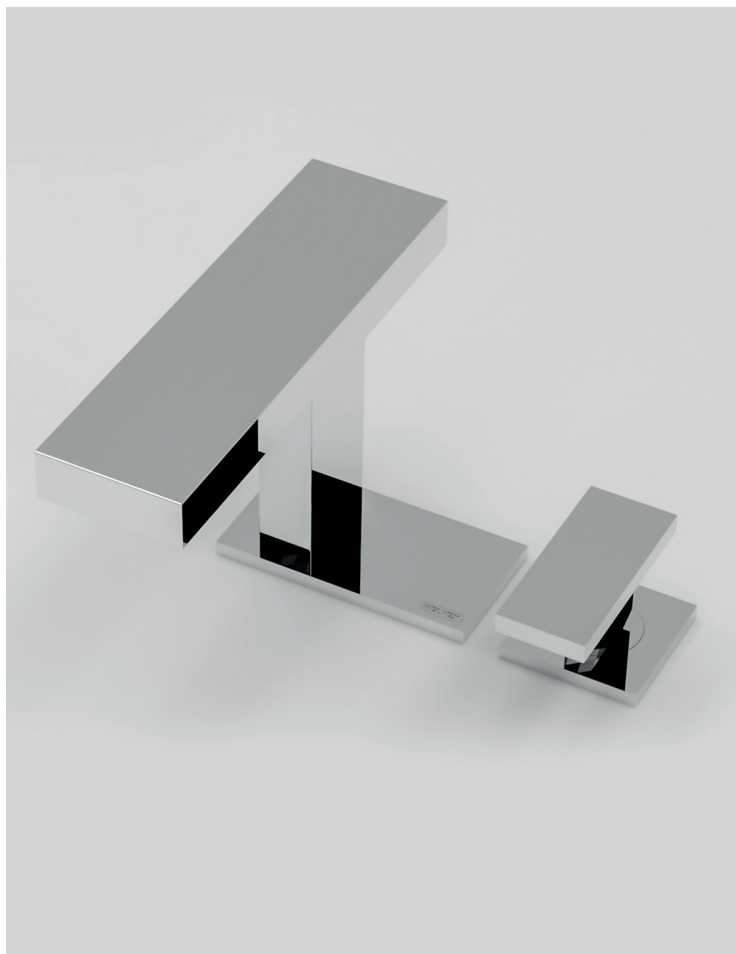

MONOMANDOS **SCALA**

HELVEX

M.R.

garantía de calidad

garantía de calidad

P r e s e n t a

MONOMANDOS SCALA

Inspirado en las grandes obras arquitectónicas de México que atrapan la vista por su magnitud y belleza, Scala toma como base el estilo de la firma LEGORRETA® como una de las más representativas de la arquitectura mexicana, recreando la geometría y minimalismo de sus construcciones para crear una pieza única que conjuga equilibrio estético, funcionalidad y estilo contemporáneo para el cuarto de baño.

HOMENAJE A LA ARQUITECTURA
MEXICANA

MONOMANDO ALTO

Máxima funcionalidad, las dos versiones de monomando están equipadas con tecnología aireavex que permite dar sensación de mayor abundancia.

MONOMANDO BAJO

MANERAL
SCALA

Practicidad y funcionalidad

El flujo de agua se activa levantando el maneral y girando para regular la temperatura

Maneral independiente
permite versatilidad
de instalación

MONOMANDO
SCALA

ACABADO ÉBANO

MONOMANDO ALTO

El juego asimétrico de volúmenes, los cantos y la sinuosidad de las superficies le dan a Scala la elegancia que se verá reflejada en tu cuarto de baño.

Scala brinda equilibrio entre funcionalidad y estilo contemporáneo a tus espacios, ya que su diseño ergonómico se adapta a las necesidades de movilidad reducida, además, gracias a la tecnología de su cartucho, asegura durabilidad y fácil operación que brinda a las personas un accionamiento suave y sencillo.