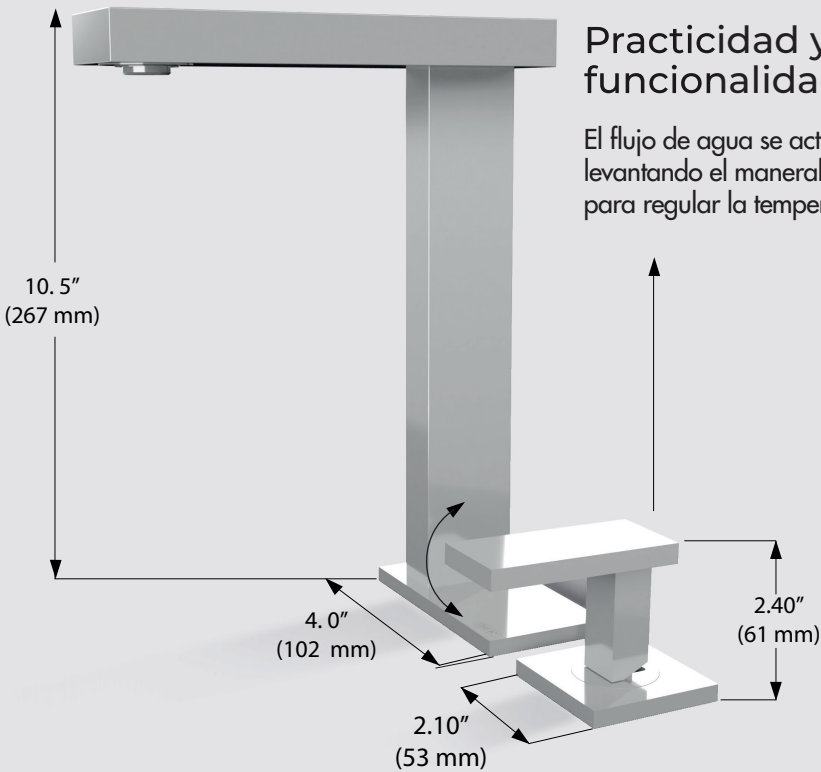

MONOMANDO ALTO