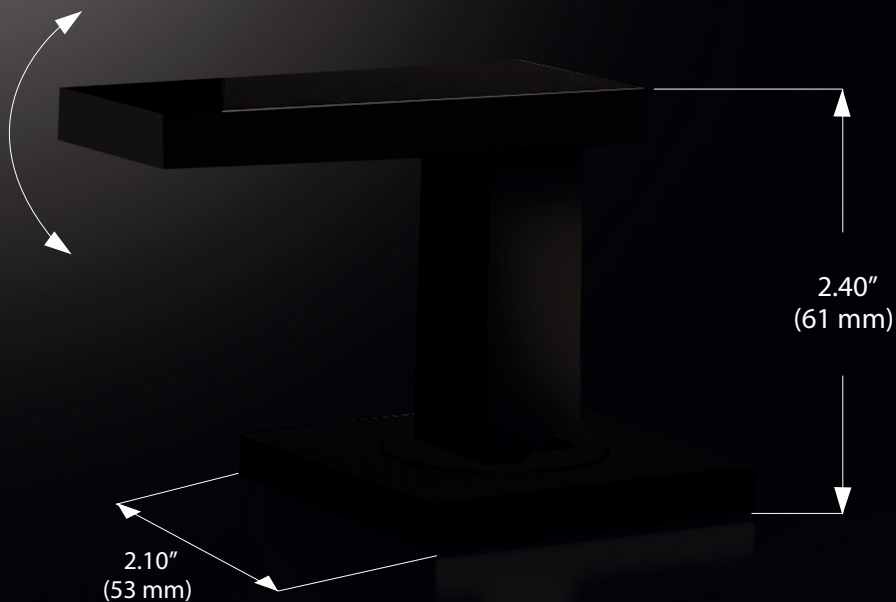

MONOMANDO BAJO

MANERAL SCALA

Maneral independiente
permite versatilidad
de instalación

MANERAL SCALA

Practicidad y funcionalidad

El flujo de agua se activa
levantando el maneral y girando
para regular la temperatura