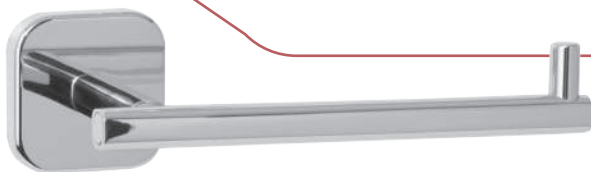

LÍNEA
PIAZZA

HELVEX ^{M.R.}

garantía de calidad

PIA-100

Monomando para lavabo
PIAZZA. No incluye contra.
Acabado Cromo

PIA-101

Monomando alto para lavabo
PIAZZA. No incluye contra.
Acabado Cromo

PIA-117

Portapapel PIAZZA.
Acabado Cromo

PIA-106

Gancho sencillo PIAZZA.
Acabado Cromo

PIA-200

Monomando para regadera,
sin desviador PIAZZA.
Acabado Cromo

PIA-109

Toallero sencillo PIAZZA.
Acabado Cromo

PIA-105