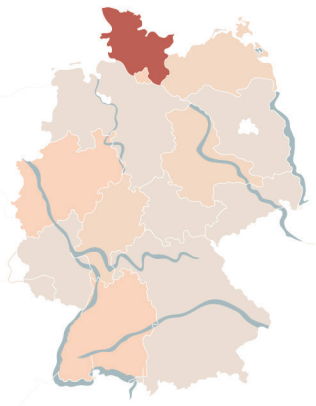

NACHBARLÄNDER

ESELSBRÜCKE UHR

DÄNEMARK

POLEN

NIEDERLANDE

BELGIEN

TSCHECHIEN

LUXEMBURG

FRANKREICH

ÖSTERREICH

SCHWEIZ

SCHLESWIG HOLSTEIN
KIEL

MECKLENBURG-
VORPOMMERN
SCHWERIN

HAMBURG
HAMBURG

BRANDENBURG
POTSDAM

BERLIN
BERLIN

SACHSEN-ANHALT
MAGDEBURG

SACHSEN
DRESDEN

BAYERN
MÜNCHEN

BADEN-WÜRTTEMBERG
STUTTGART

RHEINLAND-PFALZ
MAINZ

SAARLAND
SAARBRÜCKEN

HESSEN
WIESBADEN

**NORDRHEIN-
WESTFALEN**
DÜSSELDORF

NIEDERSACHSEN
HANNOVER

THÜRINGEN
ERFURT

BREMEN
BREMEN