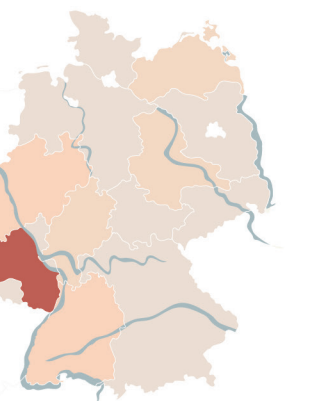

NACHBARLÄNDER

ESELSBRÜCKE UHR

DÄNEMARK

POLEN

NIEDERLANDE

BELGIEN

TSCHECHIEN

LUXEMBURG

FRANKREICH

ÖSTERREICH

SCHWEIZ

SCHLESWIG HOLSTEIN
KIEL

MECKLENBURG-
VORPOMMERN
SCHWERIN

HAMBURG
HAMBURG

BRANDENBURG
POTSDAM

BERLIN
BERLIN

SACHSEN-ANHALT
MAGDEBURG

SACHSEN
DRESDEN

BAYERN
MÜNCHEN

BADEN-WÜRTTEMBERG
STUTTGART

RHEINLAND-PFALZ
MAINZ

SAARLAND
SAARBRÜCKEN

HESSEN
WIESBADEN

**NORDRHEIN-
WESTFALEN**
DÜSSELDORF

NIEDERSACHSEN
HANNOVER

THÜRINGEN
ERFURT

BREMEN
BREMEN