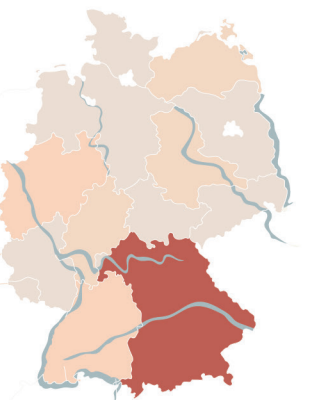

NACHBARLÄNDER

ESELSBRÜCKE UHR

DÄNEMARK

POLEN

NIEDERLANDE

BELGIEN

TSCHECHIEN

LUXEMBURG

FRANKREICH

ÖSTERREICH

SCHWEIZ

SCHLESWIG HOLSTEIN
KIEL

MECKLENBURG-
VORPOMMERN
SCHWERIN

HAMBURG
HAMBURG

BRANDENBURG
POTSDAM

BERLIN
BERLIN

SACHSEN-ANHALT
MAGDEBURG

SACHSEN
DRESDEN

BAYERN
MÜNCHEN

BADEN-WÜRTTEMBERG
STUTTGART

RHEINLAND-PFALZ
MAINZ

SAARLAND
SAARBRÜCKEN

HESSEN
WIESBADEN

**NORDRHEIN-
WESTFALEN**
DÜSSELDORF

NIEDERSACHSEN
HANNOVER

THÜRINGEN
ERFURT

BREMEN
BREMEN