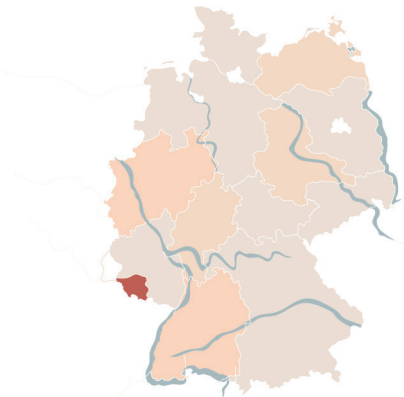

NACHBARLÄNDER

ESELSBRÜCKE UHR

DÄNEMARK

POLEN

NIEDERLANDE

BELGIEN

TSCHECHIEN

LUXEMBURG

FRANKREICH

ÖSTERREICH

SCHWEIZ

SCHLESWIG HOLSTEIN
KIEL

MECKLENBURG-
VORPOMMERN
SCHWERIN

HAMBURG
HAMBURG

BRANDENBURG
POTSDAM

BERLIN
BERLIN

SACHSEN-ANHALT
MAGDEBURG

SACHSEN
DRESDEN

BAYERN
MÜNCHEN

BADEN-WÜRTTEMBERG
STUTTGART

RHEINLAND-PFALZ
MAINZ

SAARLAND
SAARBRÜCKEN

HESSEN
WIESBADEN

**NORDRHEIN-
WESTFALEN**
DÜSSELDORF

NIEDERSACHSEN
HANNOVER

THÜRINGEN
ERFURT

BREMEN
BREMEN