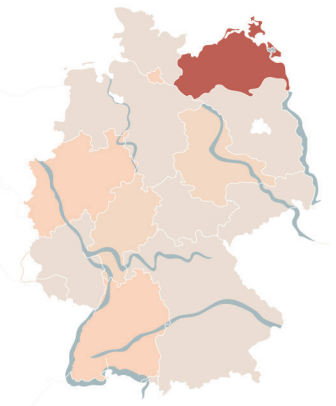

NACHBARLÄNDER

ESELSBRÜCKE UHR

DÄNEMARK

POLEN

NIEDERLANDE

BELGIEN

TSCHECHIEN

LUXEMBURG

FRANKREICH

ÖSTERREICH

SCHWEIZ

SCHLESWIG HOLSTEIN
KIEL

MECKLENBURG-
VORPOMMERN
SCHWERIN

HAMBURG
HAMBURG

BRANDENBURG
POTSDAM

BERLIN
BERLIN

SACHSEN-ANHALT
MAGDEBURG

SACHSEN
DRESDEN

BAYERN
MÜNCHEN

BADEN-WÜRTTEMBERG
STUTTGART

RHEINLAND-PFALZ
MAINZ

SAARLAND
SAARBRÜCKEN

HESSEN
WIESBADEN

**NORDRHEIN-
WESTFALEN**
DÜSSELDORF

NIEDERSACHSEN
HANNOVER

THÜRINGEN
ERFURT

BREMEN
BREMEN