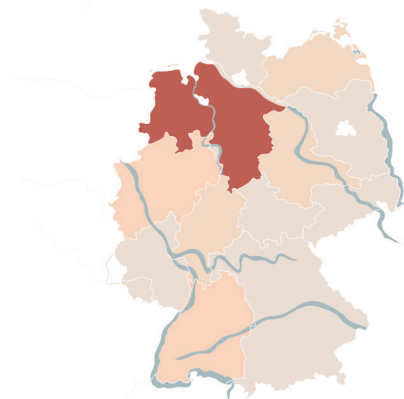

NACHBARLÄNDER

ESELSBRÜCKE UHR

DÄNEMARK

POLEN

NIEDERLANDE

BELGIEN

TSCHECHIEN

LUXEMBURG

FRANKREICH

ÖSTERREICH

SCHWEIZ

SCHLESWIG HOLSTEIN
KIEL

MECKLENBURG-
VORPOMMERN
SCHWERIN

HAMBURG
HAMBURG

BRANDENBURG
POTSDAM

BERLIN
BERLIN

SACHSEN-ANHALT
MAGDEBURG

SACHSEN
DRESDEN

BAYERN
MÜNCHEN

BADEN-WÜRTTEMBERG
STUTTGART

RHEINLAND-PFALZ
MAINZ

SAARLAND
SAARBRÜCKEN

HESSEN
WIESBADEN

**NORDRHEIN-
WESTFALEN**
DÜSSELDORF

NIEDERSACHSEN
HANNOVER

THÜRINGEN
ERFURT

BREMEN
BREMEN