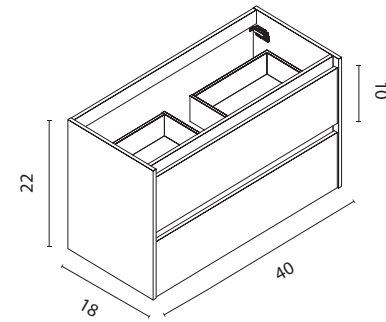

NO17

BL1B

GR16B

Set 40	Unit 2 drawers	130570	127862	126151	126152
--------	----------------	--------	--------	--------	--------

Enzo sink

WHITE

BLACK

40	Ceramic	126225	129266
----	---------	--------	--------