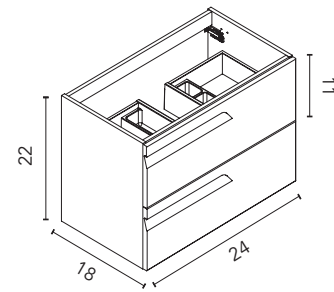

Royo®

VITALE

COLLECTION

SET 24 · Depth 18 · 2 Drawers

Vitale

New

Set 24	Unit 2 drawers	RO6	BL1B	AZ6M
		125992	125991	130605

Enzo sink