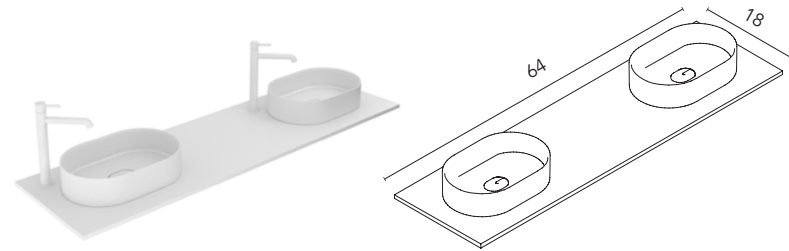

Econic

		BL22M	AZ7M	VD18M	TE1M
Set 24 R	Unit 2 drawers	128931	128934	128935	128937
Set 24 L	Unit 2 drawers	128939	128942	128943	128945
16 R	Unit 1 door	128979	128982	128983	128985

Sky top + Oval sink

64	Mineral Cover	126317
18	Solid Surface	127553 (x2)