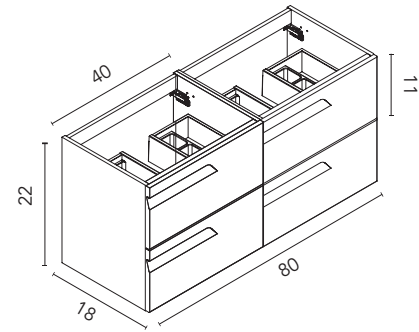

SET 80 · Depth 18 · 4 Drawers

Vitale

RO6

BL1B

New

AZ6M

Set 40 Unit 2 drawers 126136 (x2) 126135 (x2) 130607 (x2)