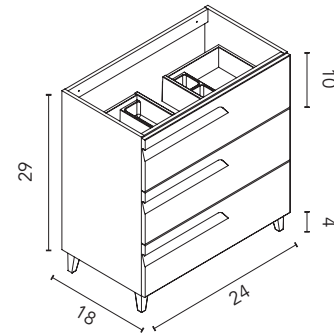

RO6
Nature Beige

Vitale Collection. 24 in.
Unit 2 drawers. Enzo sink.
Mirror Murano. Column Vida.

Vitale

Technical Features

SET 24 · Depth 18 · 3 Drawers

Vitale

New

Set 24	Unit 3 drawers	RO6	BL1B	AZ6M
		125998	125997	130608