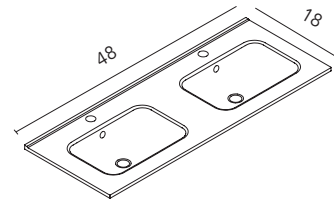

NO17

BL1B

GR16B

Set 24 Unit 3 drawers 130571 (x2) 127865 (x2) 125455 (x2) 126155 (x2)

Enzo sink

WHITE

BLACK

48 Ceramic 126227 129269