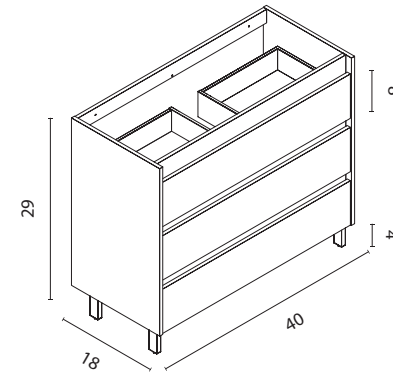

NO17

BL1B

GR16B

Set 40	Unit 3 drawers	130573	127867	125932	126102
--------	----------------	--------	--------	--------	--------

Enzo sink

WHITE

BLACK

40	Ceramic	126225	129266
----	---------	--------	--------