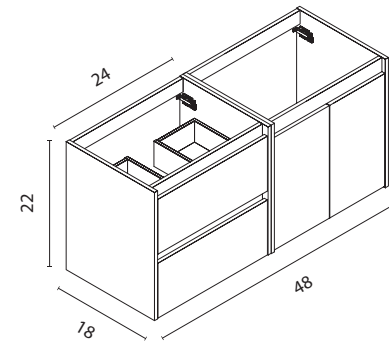

GR16B
Gloss Anthracite

Sansa Collection. 40 in.
Unit 3 drawers. Enzo sink.
Mirror Aura.

Sansa

Technical Features

SET 48 · Depth 18 · 2 Drawers 2 Doors / 4 Doors / 4 Drawers

		New			
		RO12	NO17	BL1B	GR16B
Set 24	Unit 2 drawers	130568 (x2)	127860 (x2)	125926 (x2)	125927 (x2)
Set 24	Unit 2 doors	130574 (x2)	127863 (x2)	126141 (x2)	126142 (x2)
Set 48	Unit 2 drawers	130568	127860	125926	125927
	Unit 2 doors	130574	127863	126141	126142