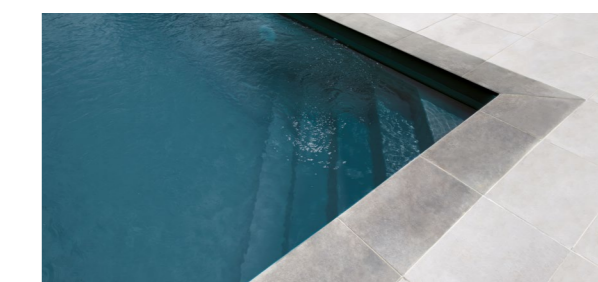

Bordo piscina

Il bordo è ciò che dona ad una piscina il suo stile inconfondibile, e per questo su tutti i modelli Polyfaser il cliente può scegliere la tipologia di bordo che preferisce: tra i materiali più usati e di più facile manutenzione ci sono le lastre di pietra, le piastrelle o il legno, che