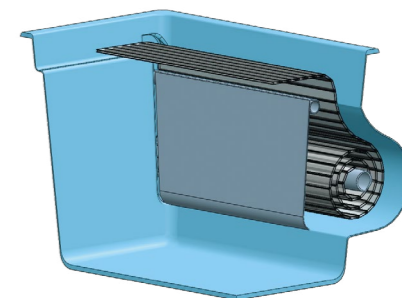

La copertura a rullo "Back" è contenuta in un vano che, integrato nella parete di fondo della piscina, non occupa spazio nella vasca e risulta praticamente invisibile, grazie anche al pannello verticale girevole e amovibile che lo delimita, realizzato nello stesso colore della vasca.