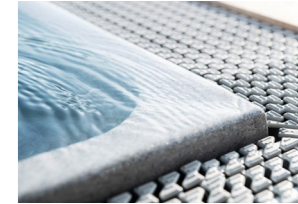

Le piscine rettangolari possono essere realizzate su misura in lunghezza.

Bordo piscina

Il bordo è ciò che dona ad una piscina il suo stile inconfondibile, e per questo su tutti i modelli Polyfaser il cliente può scegliere la tipologia di bordo che preferisce: tra i materiali più usati e di più facile manutenzione ci sono le lastre di pietra, le piastrelle o il legno, che

A sfioro

0 cm

Coperture a rullo

Le coperture a rullo integrate sono uno degli accessori Polyfaser più richiesti dai clienti. Invisibili quando sono chiuse e a filo acqua una volta aperte, le coperture Polyfaser offrono grandissimi vantaggi: