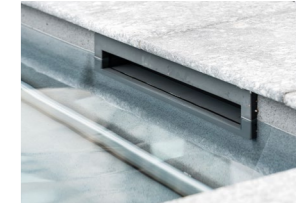

Extra slim

4 - 6 cm