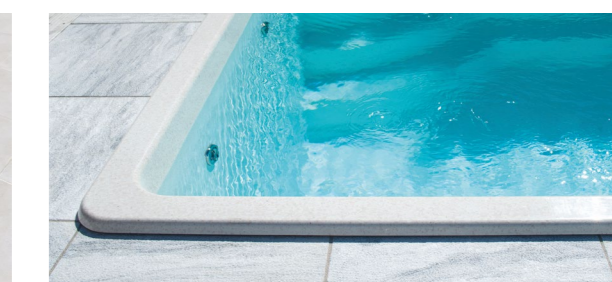

Ben trenta modelli, diversi per forma, dimensione, copertura e accesso, tra cui troverete certamente la piscina che state cercando. Chi ama linee più nette e pulite può optare per le nostre piscine monoblocco, dalla caratteristica forma rettangolare, realizzate tutte a mano e quindi personalizzabili in lunghezza.

Chi preferisce invece linee più morbide può scegliere una delle nostre piscine a forma libera, capace di rendere unico ogni spazio all'aperto. Possibilità di scegliere non solo la tipologia di accesso ma anche il colore del fondo vasca, per creare giochi di luce e colori inaspettati.

Le piscine rettangolari possono essere realizzate su misura in lunghezza.

Bordo piscina

Il bordo è ciò che dona ad una piscina il suo stile inconfondibile, e per questo su tutti i modelli Polyfaser il cliente può scegliere la tipologia di bordo che preferisce: tra i materiali più usati e di più facile manutenzione ci sono le lastre di pietra, le piastrelle o il legno, che

possono essere installati sia sopra o sotto il bordo vasca e che garantiscono un design curato ed elegante. È possibile scegliere anche la canalina di sfioro preferita, che può essere realizzata con una classica griglia in plastica oppure rivestita con lastre di pietra.