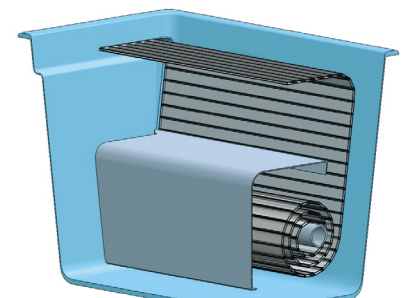

La copertura a rullo "Back" è contenuta in un vano che, integrato nella parete di fondo della piscina, non occupa spazio nella vasca e risulta praticamente invisibile, grazie anche al pannello verticale girevole e amovibile che lo delimita, realizzato nello stesso colore della vasca.